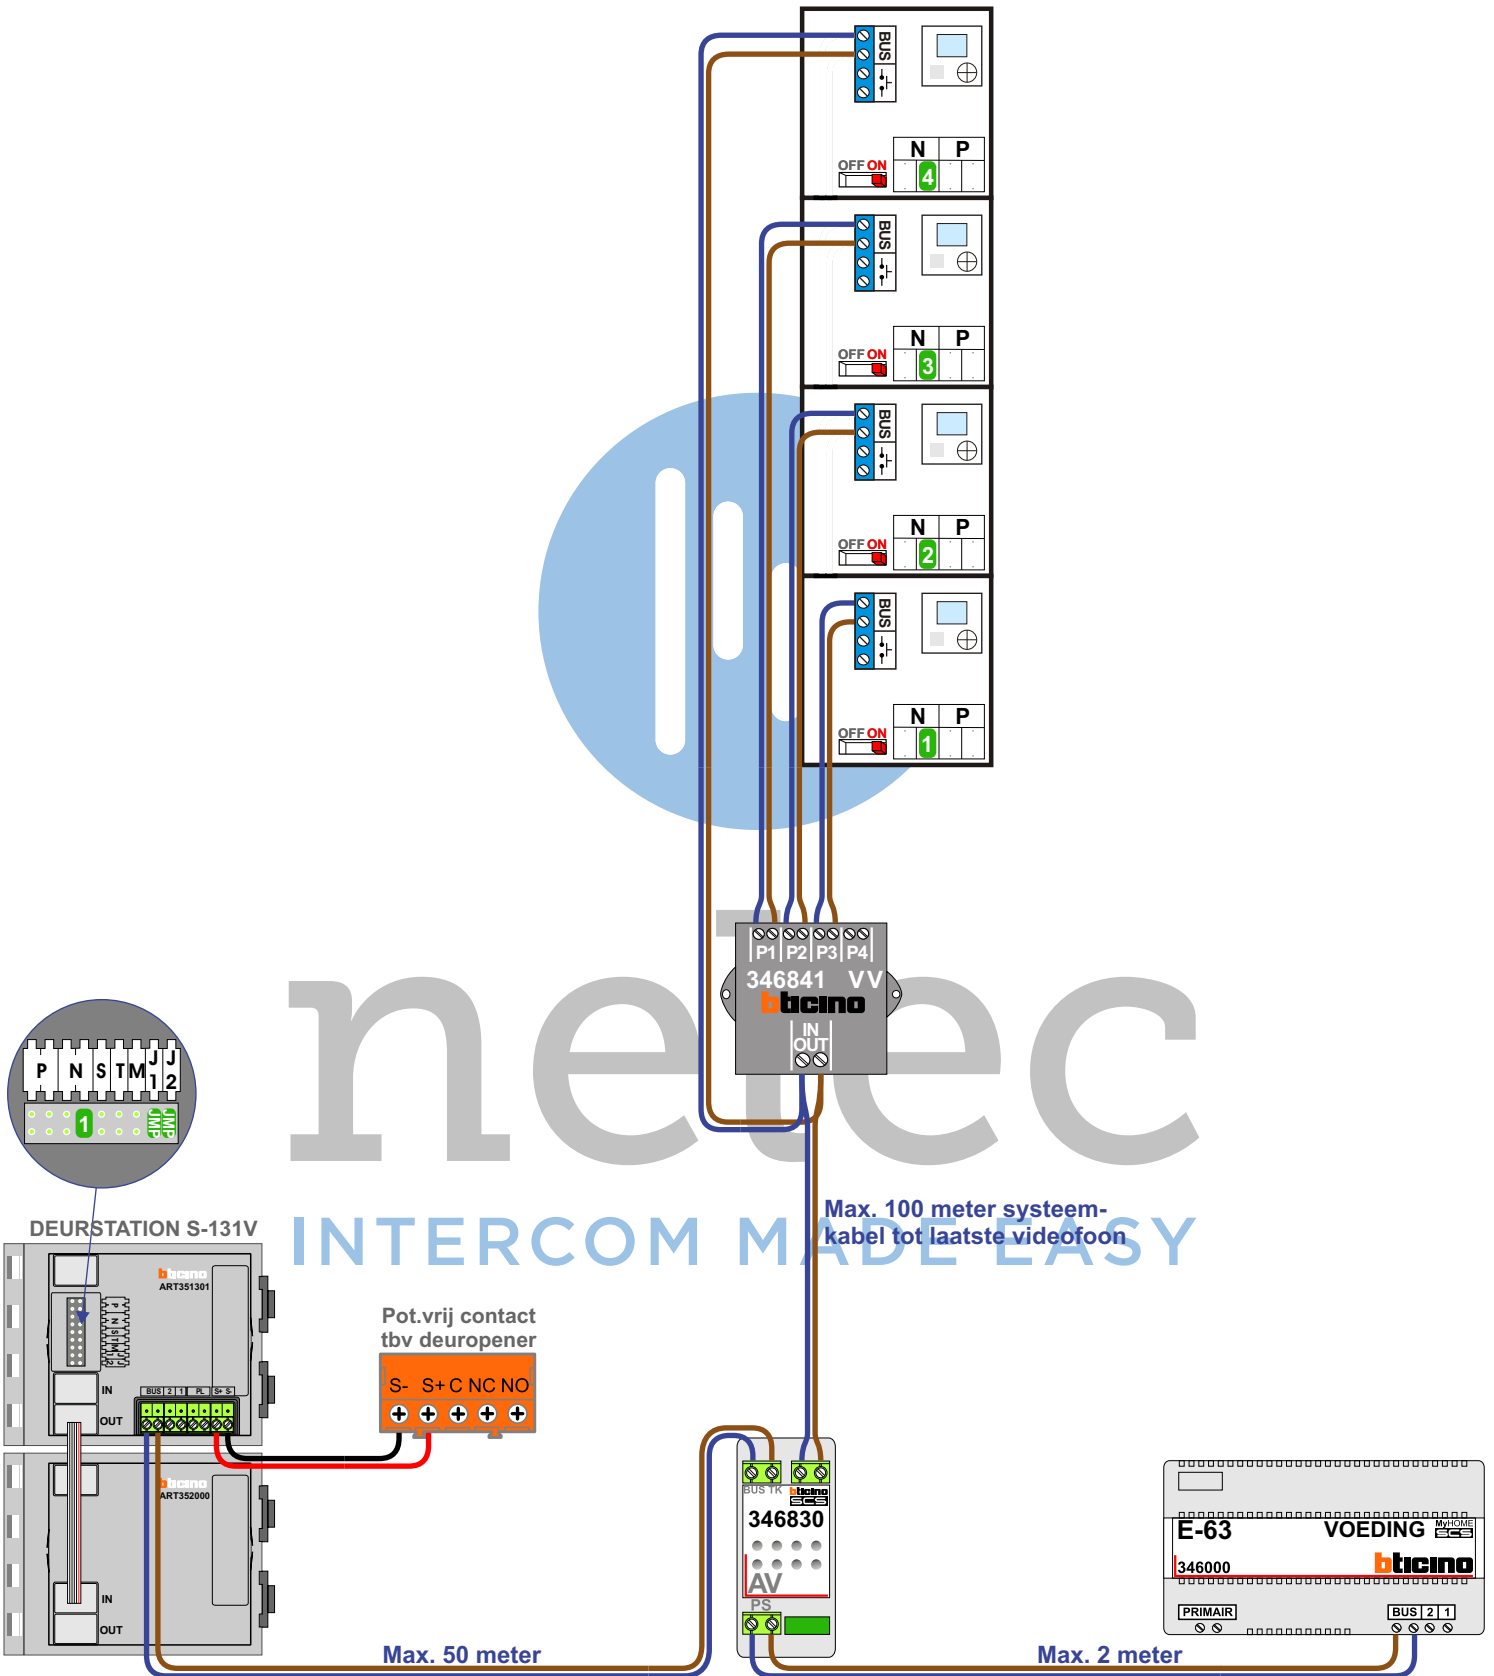

— = systeemkabel
 Bij andere getwiste kabel 66% afstand!
 Bij ongetwiste kabel max. 50 meter buitenpost naar videofoon.
 UTP op aanvraag.

VideoVerdeler

De aders moeten echt **OP** de klemmen doorgelust worden!

 = **stroomkabel**
Bij andere getwiste
kabel 66% afstand!
Bij ongetwiste kabel
max. 50 meter buiten-
post naar videofoon.
UTP op aanvraag.

nelec
INTERCOM MADE EASY