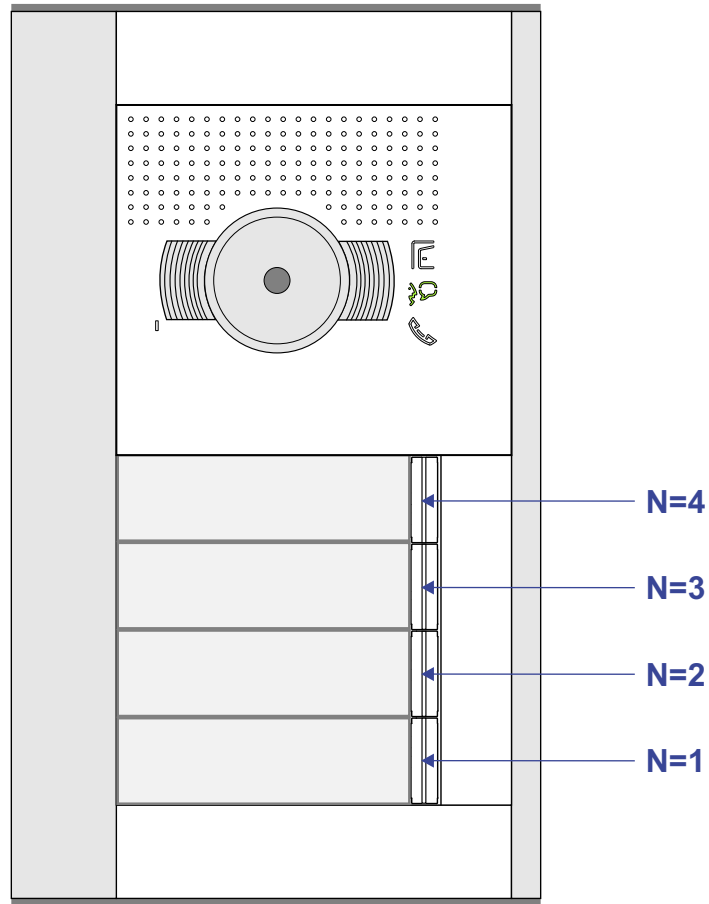

— = systeemkabel
 Bij andere getwiste kabel 66% afstand!
 Bij ongetwiste kabel max. 50 meter buitenpost naar videofoon.
 UTP op aanvraag.

VideoVerdeler

De aders moeten echt **OP** de klemmen doorgelust worden!

 = **stroomkabel**
Bij andere getwiste
kabel 66% afstand!
Bij ongetwiste kabel
max. 50 meter buiten-
post naar videofoon.
UTP op aanvraag.

nelec
INTERCOM MADE EASY