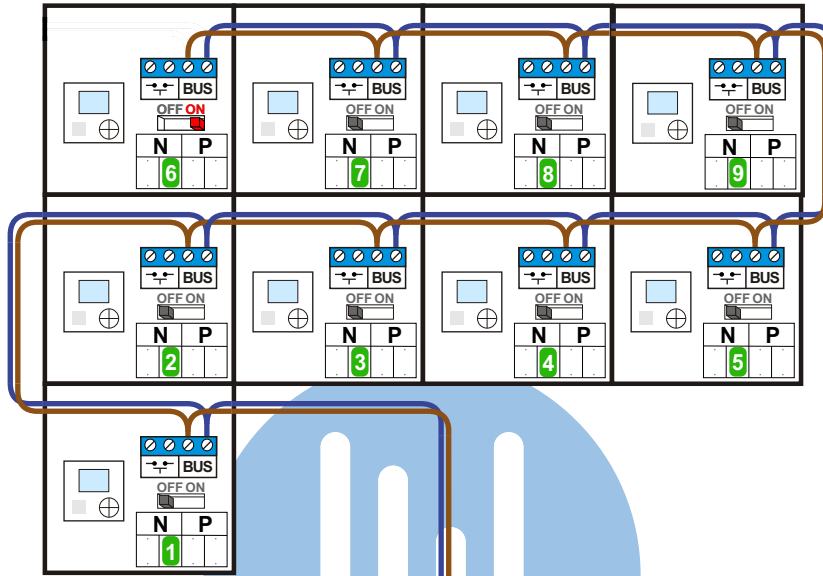

**— = systeemkabel**  
 Bij andere getwiste kabel 66% afstand!  
 Bij ongetwiste kabel max. 50 meter buitenpost naar videofoon.  
 UTP op aanvraag.

M-40  
  
 De aders moeten echt **OP** de connector doorgelust worden!

DEURSTATION S-131V

12 Vdc opener

Max. 100 meter systeemkabel tot laatste videofoon

Max. 50 meter

Max. 2 meter

nelec  
INTERCOM MADE EASY