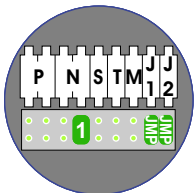

**— = systeemkabel**  
 Bij andere getwiste kabel 66% afstand!  
 Bij ongetwiste kabel max. 50 meter buitenpost naar videofoon.  
 UTP op aanvraag.

M-40  
  
 De aders moeten echt **OP** de connector doorgelust worden!

DEURSTATION S-131V

12 Vdc opener

Max. 100 meter systeemkabel tot laatste videofoon

Max. 50 meter

Max. 2 meter

nelec  
INTERCOM MADE EASY