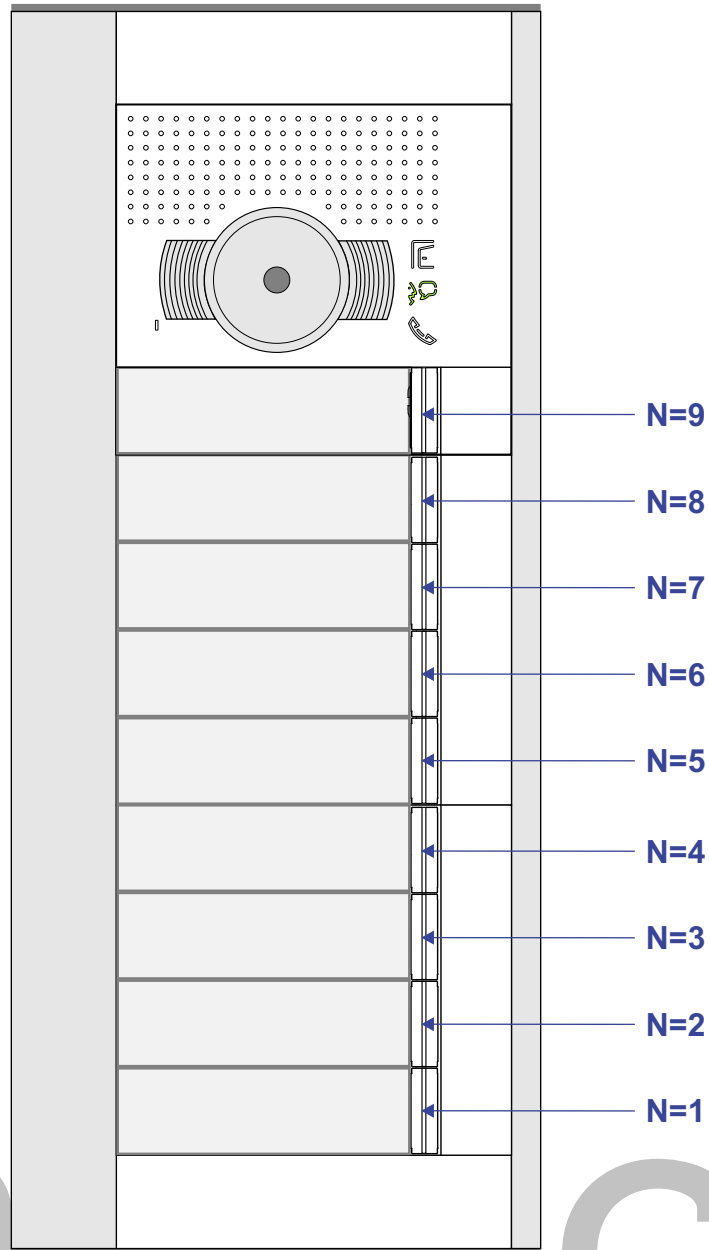

**— = systeemkabel**  
 Bij andere getwiste kabel 66% afstand!  
 Bij ongetwiste kabel max. 50 meter buitenpost naar videofoon.  
 UTP op aanvraag.

M-40  
  
 De aders moeten echt **OP** de connector doorgelust worden!

DEURSTATION S-131V

12 Vdc opener

Max. 100 meter systeemkabel tot laatste videofoon

Max. 50 meter

Max. 2 meter

nelec  
INTERCOM MADE EASY