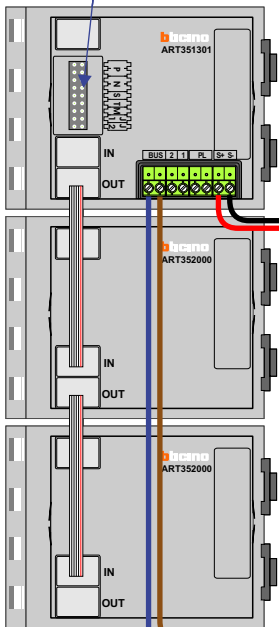

**— = systeemkabel**  
 Bij andere getwiste kabel 66% afstand!  
 Bij ongetwiste kabel max. 50 meter buitenpost naar videofoon.  
 UTP op aanvraag.

M-40  
  
 De aders moeten echt **OP** de connector doorgelust worden!

DEURSTATION S-131V

12 Vdc opener

Max. 100 meter systeemkabel tot laatste videofoon

Max. 50 meter

Max. 2 meter

nelec  
INTERCOM MADE EASY