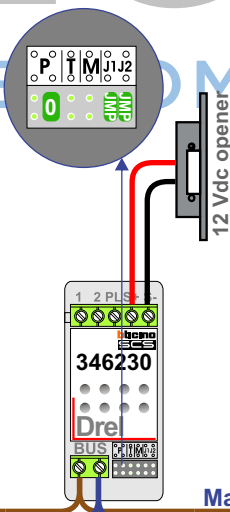

— = systeemkabel
 Bij kabel 2 x 1 mm²:
 180% afstand!
 Bij kabel 2 x 0,28 mm²:
 60% afstand!
 UTP op aanvraag.

Bij installaties zonder beeld maakt het niet uit hoe je de bus aansluit. De telefoons hoeven niet in serie en eindweerstand zijn niet nodig.

Max. 320 meter systeemkabel tot laatste deurtelefoon

Max. 290 meter

— = systeemkabel
 Bij kabel 2 x 1 mm²:
 180% afstand!
 Bij kabel 2 x 0,28 mm²:
 60% afstand!
 UTP op aanvraag.

Bij installaties zonder beeld maakt het niet uit hoe je de bus aansluit. De telefoons hoeven niet in serie en eindweerstand zijn niet nodig.

Max. 320 meter systeemkabel tot laatste deurtelefoon