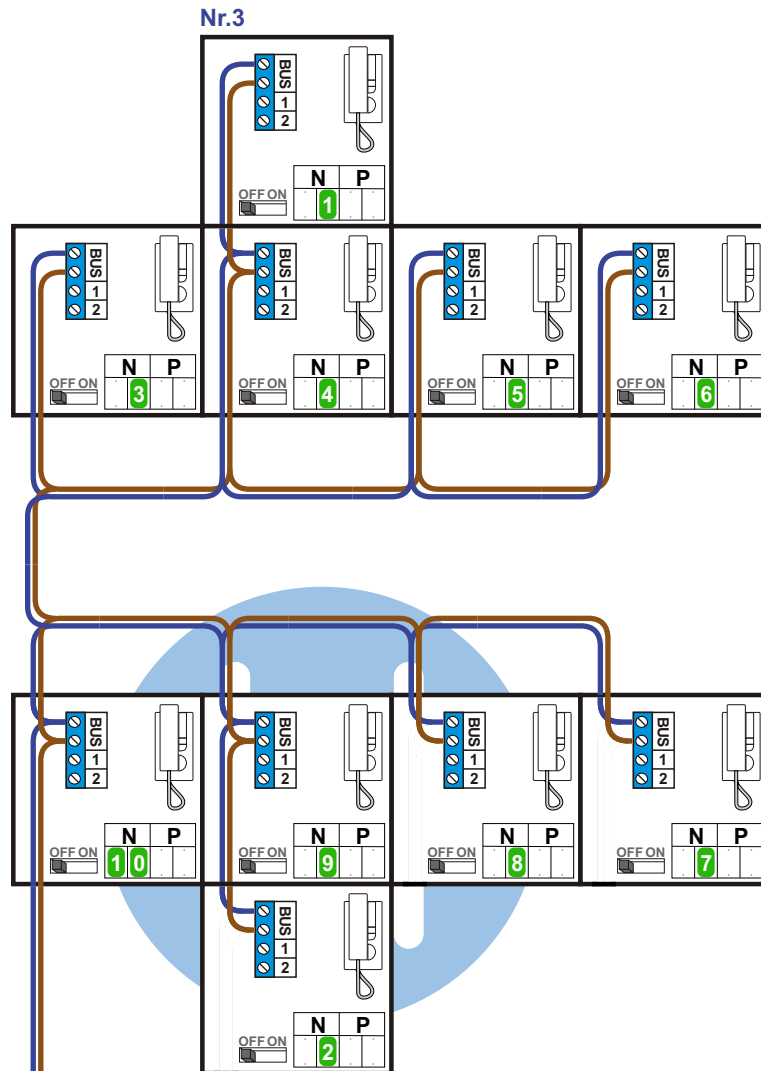

— = systeemkabel
 Bij kabel 2 x 1 mm²:
 180% afstand!
 Bij kabel 2 x 0,28 mm²:
 60% afstand!
 UTP op aanvraag.

Bij installaties zonder beeld maakt het niet uit hoe je de bus aansluit. De telefoons hoeven niet in serie en eindweerstand zijn niet nodig.

Max. 320 meter systeemkabel tot laatste deurtelefoon

Max. 290 meter

— = systeemkabel
 Bij kabel 2 x 1 mm²:
 180% afstand!
 Bij kabel 2 x 0,28 mm²:
 60% afstand!
 UTP op aanvraag.

Bij installaties zonder beeld maakt het niet uit hoe je de bus aansluit. De telefoons hoeven niet in serie en eindweerstand zijn niet nodig.

Max. 320 meter systeemkabel tot laatste deurtelefoon