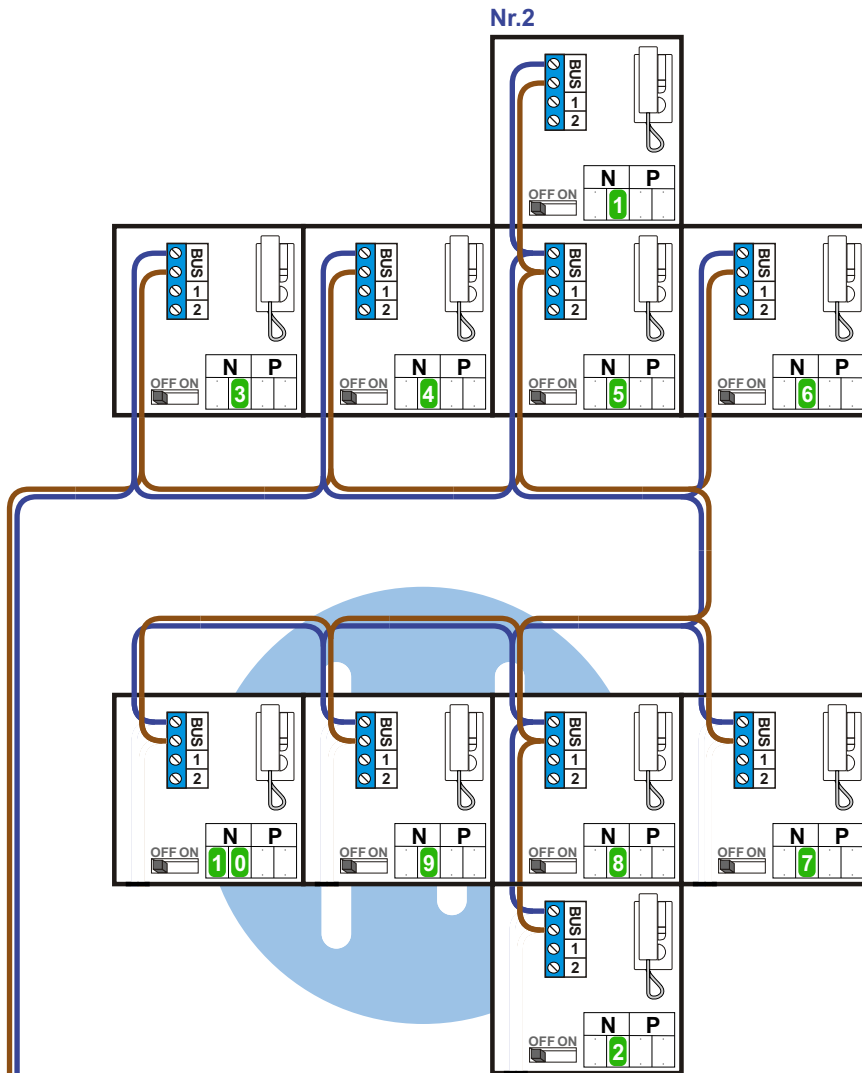

— = systeemkabel
 Bij kabel 2 x 1 mm²:
 180% afstand!
 Bij kabel 2 x 0,28 mm²:
 60% afstand!
 UTP op aanvraag.

Bij installaties zonder beeld maakt het niet uit hoe je de bus aansluit. De telefoons hoeven niet in serie en eindweerstand zijn niet nodig.

Max. 320 meter systeemkabel tot laatste deurtelefoon

Max. 290 meter

— = systeemkabel
 Bij kabel 2 x 1 mm²:
 180% afstand!
 Bij kabel 2 x 0,28 mm²:
 60% afstand!
 UTP op aanvraag.

Bij installaties zonder beeld maakt het niet uit hoe je de bus aansluit. De telefoons hoeven niet in serie en eindweerstand zijn niet nodig.

Max. 320 meter systeemkabel tot laatste deurtelefoon