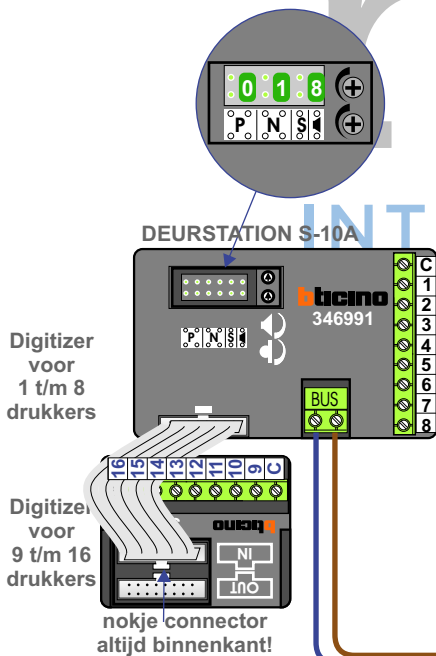

— = systeemkabel
 Bij kabel 2 x 1 mm²:
 180% afstand!
 Bij kabel 2 x 0,28 mm²:
 60% afstand!
 UTP op aanvraag.

Bij installaties zonder beeld maakt het niet uit hoe je de bus aansluit. De telefoons hoeven niet in serie en eindweerstand zijn niet nodig.

Max. 320 meter systeemkabel tot laatste deurtelefoon

Max. 290 meter

— = systeemkabel
 Bij kabel 2 x 1 mm²:
 180% afstand!
 Bij kabel 2 x 0,28 mm²:
 60% afstand!
 UTP op aanvraag.

Bij installaties zonder beeld maakt het niet uit hoe je de bus aansluit. De telefoons hoeven niet in serie en eindweerstand zijn niet nodig.

Max. 320 meter systeemkabel tot laatste deurtelefoon