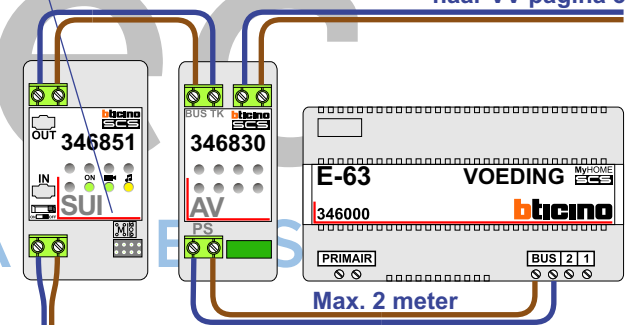

 = systeemkabel
Bij andere getwiste kabel 66% afstand!
Bij ongetwiste kabel max. 50 meter buitenpost naar videofoon.
UTP op aanvraag.

Max. 100 meter systeemkabel tot laatste videofoon

naar VV pagina 3

naar VV pagina 2

Max. 50 meter

M-40
T-45
T-5

De aders moeten echt OP de connector doorgelust worden!

VideoVerdeler

De aders moeten echt OP de klemmen doorgelust worden!

N-waarde	Huisnummer	videfoon/telefoon		N-waarde	Huisnummer	videfoon/telefoon
1	101	T-5		37	501	M-40
2	102	T-5		38	502	T-5
3	103	M-40		39	503	T-5
4	104	T-5		40	504	T-5
5	105	T-5		41	505	M-40
6	106	T-5		42	506	M-40
7	107	T-5		43	507	T-5
8	108	T-5		44	508	T-5
9	109	T-5		45	509	T-5
10	201	T-5		46	601	M-40
11	202	M-40		47	602	M-40
12	203	T-5		48	603	T-5
13	204	M-40		49	604	T-5
14	205	T-5		50	605	T-5
15	206	T-5		51	606	M-40
16	207	T-5		52	607	T-5
17	208	T-5		53	608	T-5
18	209	T-5		54	609	T-5
19	301	M-40		55	701	M-40
20	302	T-5		56	702	T-5
21	303	M-40		57	703	T-5
22	304	T-5		58	704	M-40
23	305	T-5		59	705	T-5
24	306	T-5		60	706	T-5
25	307	T-5		61	707	M-40
26	308	T-5		62	708	T-5
27	309	M-40		63	709	T-5
28	401	M-40		64	801	T-45
29	402	T-5		65	802	M-40
30	403	T-5		66	803	T-45
31	404	T-5		67	804	M-40
32	405	T-5		68	805	T-45
33	406	T-5		69	806	T-45
34	407	M-40		70	807	T-45
35	408	M-40		71	808	T-45
36	409	M-40		72	809	M-40