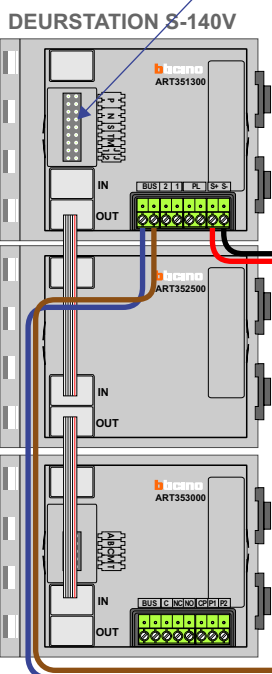

 = systeemkabel
Bij andere getwiste kabel 66% afstand!
Bij ongetwiste kabel max. 50 meter buitenpost naar videofoon.
UTP op aanvraag.

Max. 100 meter systeemkabel tot laatste videofoon

naar VV pagina 3

naar VV pagina 2

Max. 50 meter

M-40
T-45
T-5

De aders moeten echt OP de connector doorgelust worden!

VideoVerdeler

De aders moeten echt OP de klemmen doorgelust worden!

N-waarde	Huisnummer	videfoon/telefoon		N-waarde	Huisnummer	videfoon/telefoon
1	101	T-5		37	501	M-40
2	102	T-5		38	502	T-5
3	103	M-40		39	503	T-5
4	104	T-5		40	504	T-5
5	105	T-5		41	505	M-40
6	106	T-5		42	506	M-40
7	107	T-5		43	507	T-5
8	108	T-5		44	508	T-5
9	109	T-5		45	509	T-5
10	201	T-5		46	601	M-40
11	202	M-40		47	602	M-40
12	203	T-5		48	603	T-5
13	204	M-40		49	604	T-5
14	205	T-5		50	605	T-5
15	206	T-5		51	606	M-40
16	207	T-5		52	607	T-5
17	208	T-5		53	608	T-5
18	209	T-5		54	609	T-5
19	301	M-40		55	701	M-40
20	302	T-5		56	702	T-5
21	303	M-40		57	703	T-5
22	304	T-5		58	704	M-40
23	305	T-5		59	705	T-5
24	306	T-5		60	706	T-5
25	307	T-5		61	707	M-40
26	308	T-5		62	708	T-5
27	309	M-40		63	709	T-5
28	401	M-40		64	801	T-45
29	402	T-5		65	802	M-40
30	403	T-5		66	803	T-45
31	404	T-5		67	804	M-40
32	405	T-5		68	805	T-45
33	406	T-5		69	806	T-45
34	407	M-40		70	807	T-45
35	408	M-40		71	808	T-45
36	409	M-40		72	809	M-40