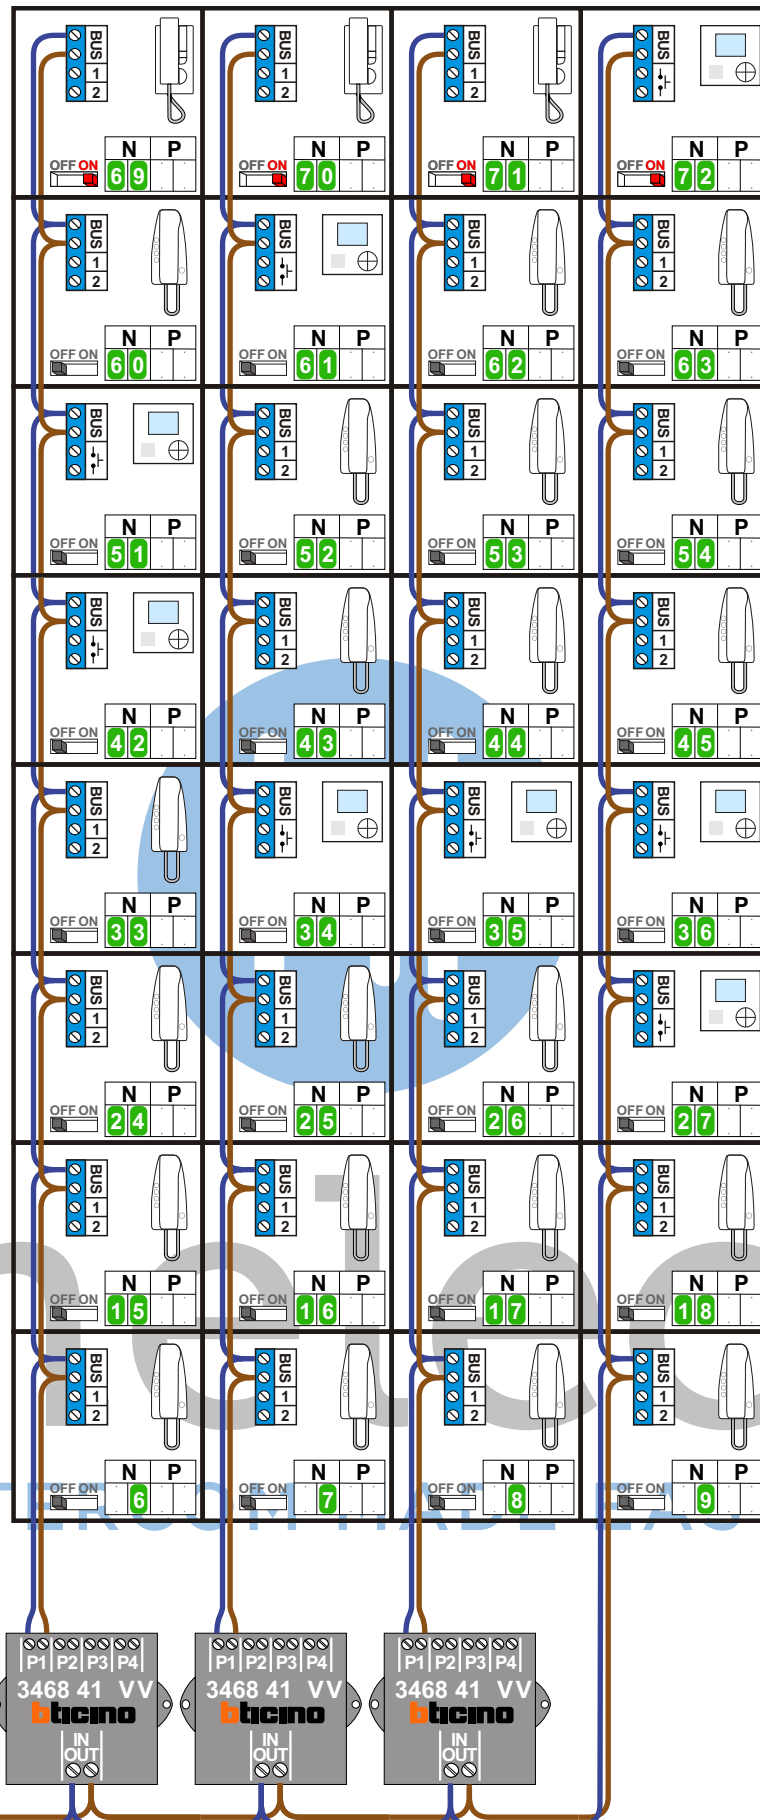

 = systeemkabel
Bij andere getwiste kabel 66% afstand!
Bij ongetwiste kabel max. 50 meter buitenpost naar videofoon.
UTP op aanvraag.

Max. 100 meter systeemkabel tot laatste videofoon

naar VV pagina 3

naar VV pagina 2

Max. 50 meter

M-40
T-45
T-5

De aders moeten echt OP de connector doorgelust worden!

VideoVerdeler

De aders moeten echt OP de klemmen doorgelust worden!

N-waarde	Huisnummer	videfoon/telefoon		N-waarde	Huisnummer	videfoon/telefoon
1	101	T-5		37	501	M-40
2	102	T-5		38	502	T-5
3	103	M-40		39	503	T-5
4	104	T-5		40	504	T-5
5	105	T-5		41	505	M-40
6	106	T-5		42	506	M-40
7	107	T-5		43	507	T-5
8	108	T-5		44	508	T-5
9	109	T-5		45	509	T-5
10	201	T-5		46	601	M-40
11	202	M-40		47	602	M-40
12	203	T-5		48	603	T-5
13	204	M-40		49	604	T-5
14	205	T-5		50	605	T-5
15	206	T-5		51	606	M-40
16	207	T-5		52	607	T-5
17	208	T-5		53	608	T-5
18	209	T-5		54	609	T-5
19	301	M-40		55	701	M-40
20	302	T-5		56	702	T-5
21	303	M-40		57	703	T-5
22	304	T-5		58	704	M-40
23	305	T-5		59	705	T-5
24	306	T-5		60	706	T-5
25	307	T-5		61	707	M-40
26	308	T-5		62	708	T-5
27	309	M-40		63	709	T-5
28	401	M-40		64	801	T-45
29	402	T-5		65	802	M-40
30	403	T-5		66	803	T-45
31	404	T-5		67	804	M-40
32	405	T-5		68	805	T-45
33	406	T-5		69	806	T-45
34	407	M-40		70	807	T-45
35	408	M-40		71	808	T-45
36	409	M-40		72	809	M-40