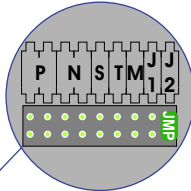

 = systeemkabel
Bij andere getwiste kabel 66% afstand!
Bij ongetwiste kabel max. 50 meter buitenpost naar videofoon.
UTP op aanvraag.

Max. 100 meter systeemkabel tot laatste videofoon

naar VV pagina 3

naar VV pagina 2

Max. 50 meter

M-40
T-45
T-5

De aders moeten echt OP de connector doorgelust worden!

VideoVerdeler

De aders moeten echt OP de klemmen doorgelust worden!

N-waarde	Huisnummer	videfoon/telefoon		N-waarde	Huisnummer	videfoon/telefoon
1	101	T-5		37	501	M-40
2	102	T-5		38	502	T-5
3	103	M-40		39	503	T-5
4	104	T-5		40	504	T-5
5	105	T-5		41	505	M-40
6	106	T-5		42	506	M-40
7	107	T-5		43	507	T-5
8	108	T-5		44	508	T-5
9	109	T-5		45	509	T-5
10	201	T-5		46	601	M-40
11	202	M-40		47	602	M-40
12	203	T-5		48	603	T-5
13	204	M-40		49	604	T-5
14	205	T-5		50	605	T-5
15	206	T-5		51	606	M-40
16	207	T-5		52	607	T-5
17	208	T-5		53	608	T-5
18	209	T-5		54	609	T-5
19	301	M-40		55	701	M-40
20	302	T-5		56	702	T-5
21	303	M-40		57	703	T-5
22	304	T-5		58	704	M-40
23	305	T-5		59	705	T-5
24	306	T-5		60	706	T-5
25	307	T-5		61	707	M-40
26	308	T-5		62	708	T-5
27	309	M-40		63	709	T-5
28	401	M-40		64	801	T-45
29	402	T-5		65	802	M-40
30	403	T-5		66	803	T-45
31	404	T-5		67	804	M-40
32	405	T-5		68	805	T-45
33	406	T-5		69	806	T-45
34	407	M-40		70	807	T-45
35	408	M-40		71	808	T-45
36	409	M-40		72	809	M-40