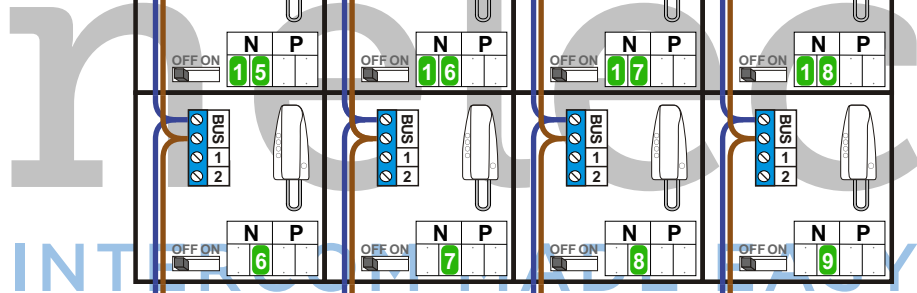

 = systeemkabel
Bij andere getwiste kabel 66% afstand!
Bij ongetwiste kabel max. 50 meter buitenpost naar videofoon.
UTP op aanvraag.

Max. 100 meter systeemkabel tot laatste videofoon

naar VV pagina 3

naar VV pagina 2

Max. 50 meter

M-40
T-45
T-5

De aders moeten echt OP de connector doorgelust worden!

VideoVerdeler

De aders moeten echt OP de klemmen doorgelust worden!

N-waarde	Huisnummer	videfoon/telefoon		N-waarde	Huisnummer	videfoon/telefoon
1	101	T-5		37	501	M-40
2	102	T-5		38	502	T-5
3	103	M-40		39	503	T-5
4	104	T-5		40	504	T-5
5	105	T-5		41	505	M-40
6	106	T-5		42	506	M-40
7	107	T-5		43	507	T-5
8	108	T-5		44	508	T-5
9	109	T-5		45	509	T-5
10	201	T-5		46	601	M-40
11	202	M-40		47	602	M-40
12	203	T-5		48	603	T-5
13	204	M-40		49	604	T-5
14	205	T-5		50	605	T-5
15	206	T-5		51	606	M-40
16	207	T-5		52	607	T-5
17	208	T-5		53	608	T-5
18	209	T-5		54	609	T-5
19	301	M-40		55	701	M-40
20	302	T-5		56	702	T-5
21	303	M-40		57	703	T-5
22	304	T-5		58	704	M-40
23	305	T-5		59	705	T-5
24	306	T-5		60	706	T-5
25	307	T-5		61	707	M-40
26	308	T-5		62	708	T-5
27	309	M-40		63	709	T-5
28	401	M-40		64	801	T-45
29	402	T-5		65	802	M-40
30	403	T-5		66	803	T-45
31	404	T-5		67	804	M-40
32	405	T-5		68	805	T-45
33	406	T-5		69	806	T-45
34	407	M-40		70	807	T-45
35	408	M-40		71	808	T-45
36	409	M-40		72	809	M-40

nelec

INTERCOM MADE EASY