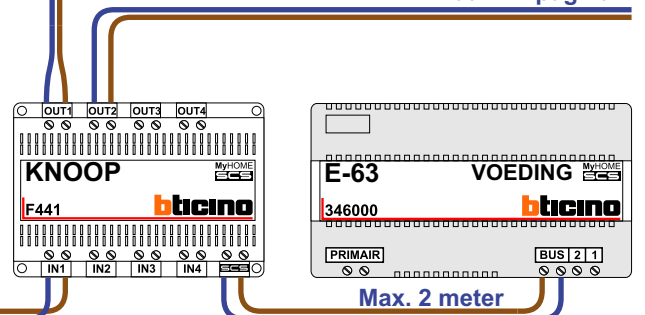

 = systeemkabel
Bij andere getwiste kabel 66% afstand!
Bij ongetwiste kabel max. 50 meter buitenpost naar videofoon.
UTP op aanvraag.

Max. 100 meter systeemkabel tot laatste videofoon

naar VV pagina 3

naar VV pagina 2

Max. 50 meter

M-40
T-45
T-5

De aders moeten echt OP de connector doorgelust worden!

VideoVerdeler

De aders moeten echt OP de klemmen doorgelust worden!

N-waarde	Huisnummer	videfoon/telefoon		N-waarde	Huisnummer	videfoon/telefoon
1	101	T-5		37	501	M-40
2	102	T-5		38	502	T-5
3	103	M-40		39	503	T-5
4	104	T-5		40	504	T-5
5	105	T-5		41	505	M-40
6	106	T-5		42	506	M-40
7	107	T-5		43	507	T-5
8	108	T-5		44	508	T-5
9	109	T-5		45	509	T-5
10	201	T-5		46	601	M-40
11	202	M-40		47	602	M-40
12	203	T-5		48	603	T-5
13	204	M-40		49	604	T-5
14	205	T-5		50	605	T-5
15	206	T-5		51	606	M-40
16	207	T-5		52	607	T-5
17	208	T-5		53	608	T-5
18	209	T-5		54	609	T-5
19	301	M-40		55	701	M-40
20	302	T-5		56	702	T-5
21	303	M-40		57	703	T-5
22	304	T-5		58	704	M-40
23	305	T-5		59	705	T-5
24	306	T-5		60	706	T-5
25	307	T-5		61	707	M-40
26	308	T-5		62	708	T-5
27	309	M-40		63	709	T-5
28	401	M-40		64	801	T-45
29	402	T-5		65	802	M-40
30	403	T-5		66	803	T-45
31	404	T-5		67	804	M-40
32	405	T-5		68	805	T-45
33	406	T-5		69	806	T-45
34	407	M-40		70	807	T-45
35	408	M-40		71	808	T-45
36	409	M-40		72	809	M-40