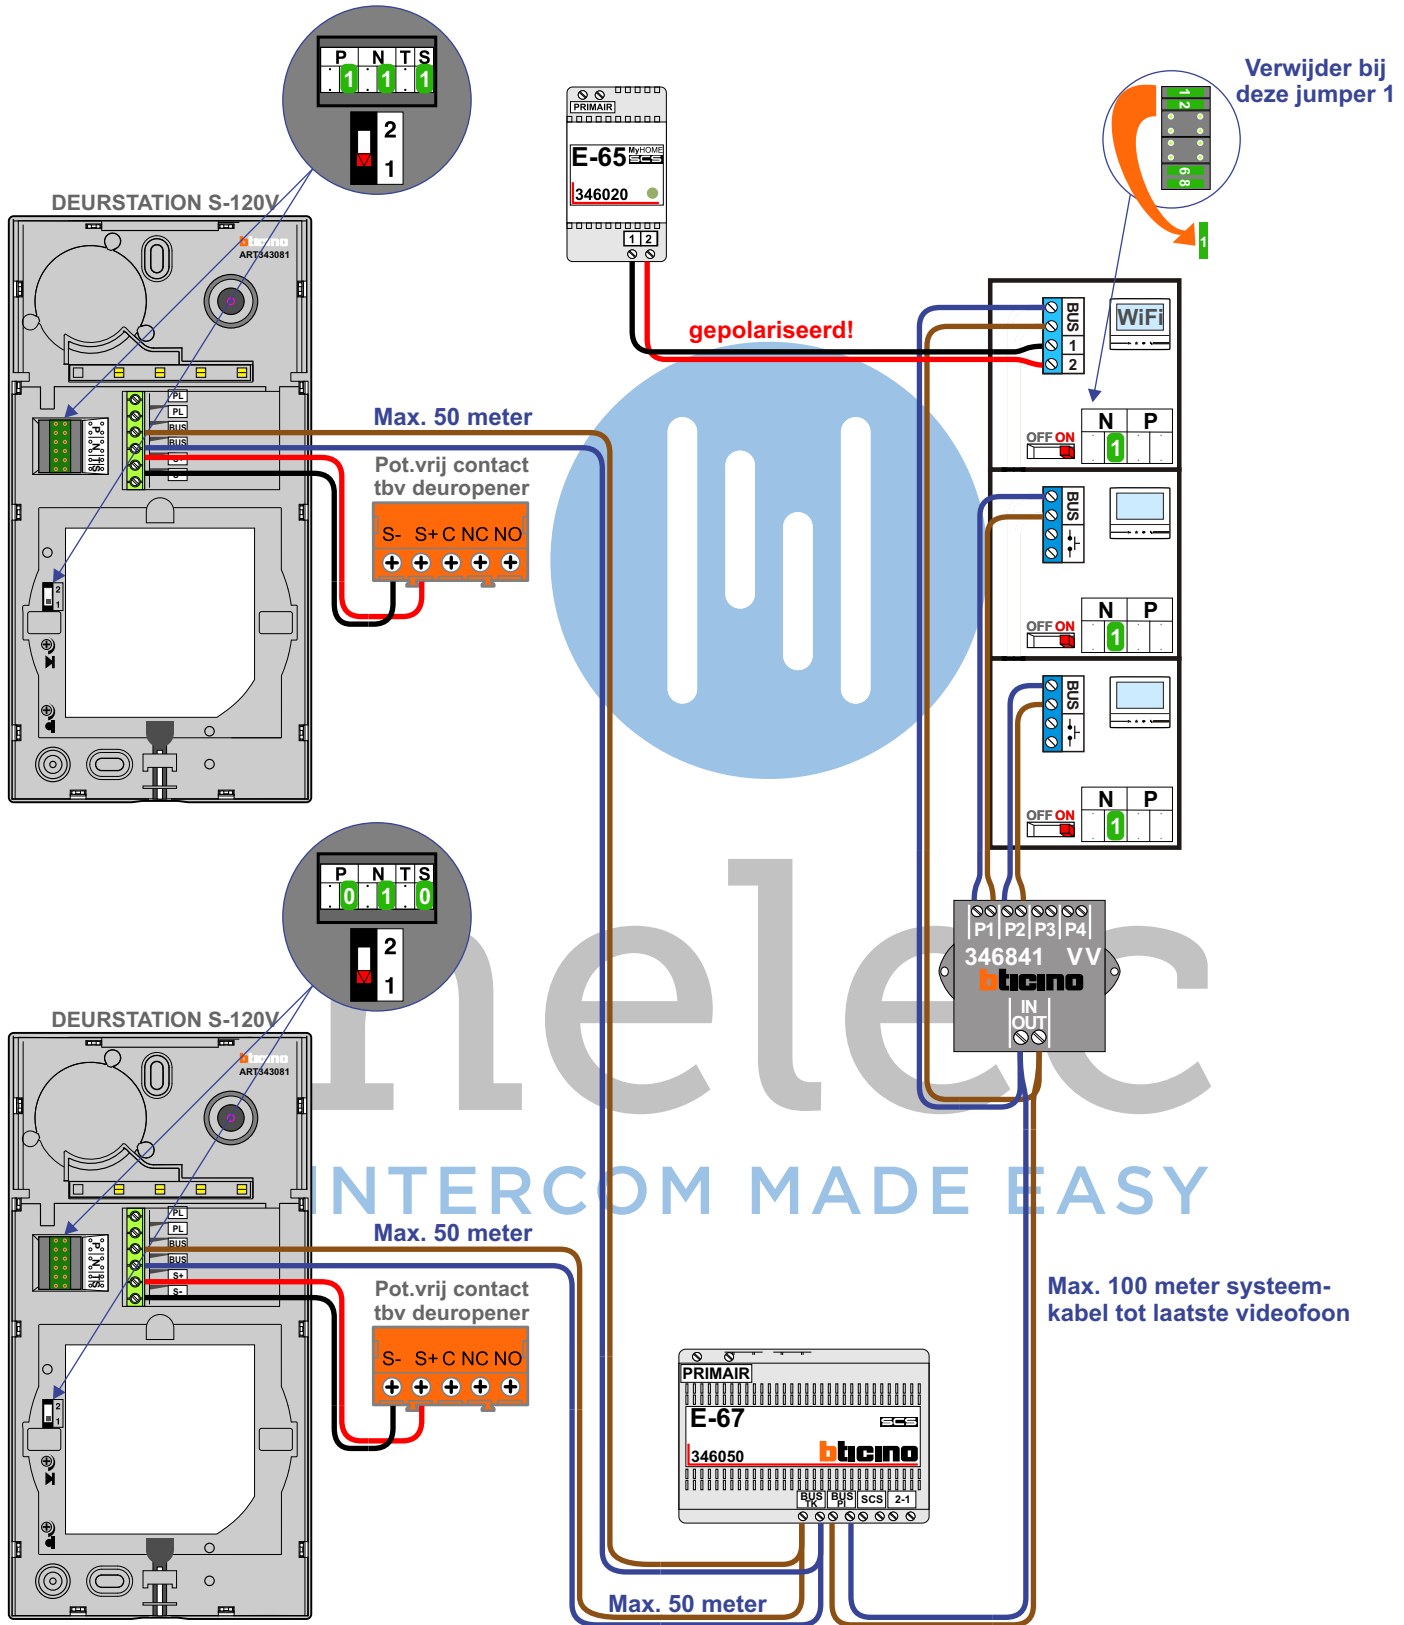

**— = systeemkabel**  
Bij andere getwiste kabel 66% afstand!  
Bij ongetwiste kabel max. 50 meter buitenpost naar videofoon-UTP op aanvraag.

VideoVerdeler  
  
De aders moeten echt OP de klemmen doorgelust worden!