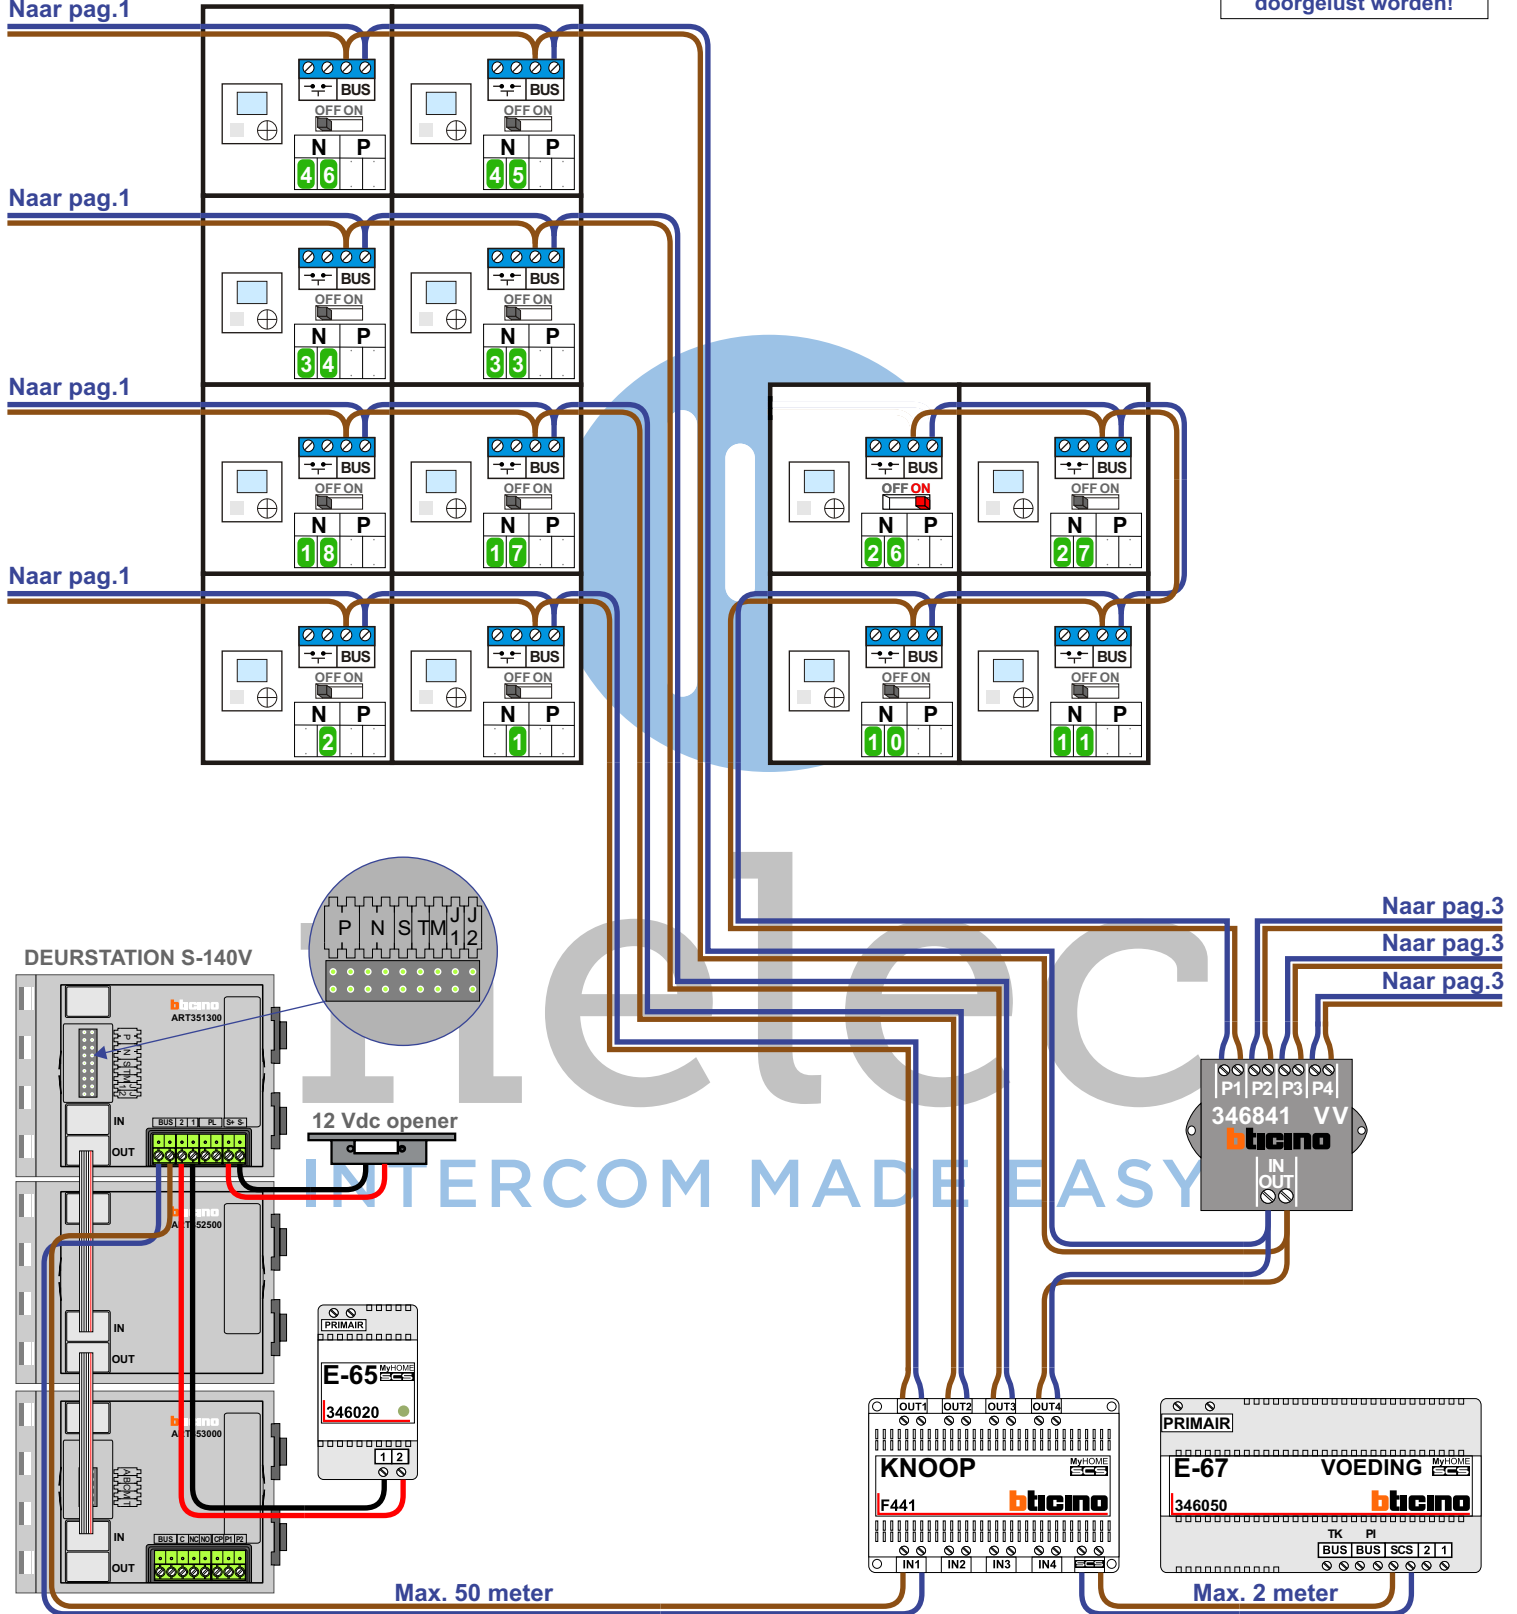

— = systeemkabel
Bij andere getwiste kabel 66% afstand!
Bij ongetwiste kabel max. 50 meter buitenpost naar videofoon.
UTP op aanvraag.

M-40

De anders moeten echt OP de connector doorgelust worden!

VideoVerdeler

De anders moeten echt OP de klemmen doorgelust worden!

Naar pag.1

Naar pag.1

Naar pag.1

Naar pag.1