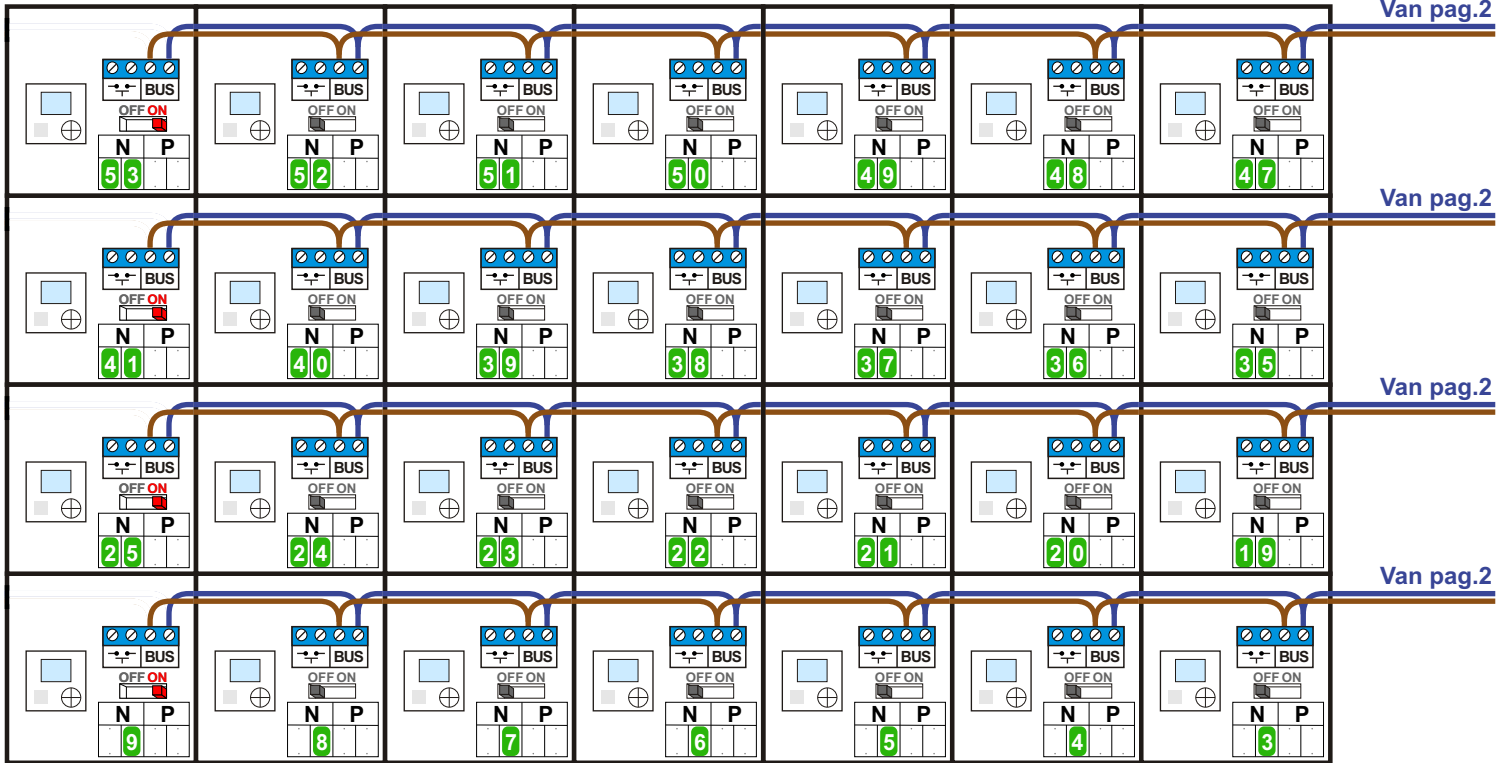


 = systeemkabel
Bij andere getwiste kabel 66% afstand!
Bij ongetwiste kabel max. 50 meter buitenpost naar videofoon. UTP op aanvraag.

M-40

De aders moeten echt OP de connector doorgelust worden!

nelec
INTERCOM MADE EASY

— = systeemkabel
 Bij andere getwiste kabel 66% afstand!
 Bij ongetwiste kabel max. 50 meter buitenpost naar videofoon.
 UTP op aanvraag.

M-40

De anders moeten echt OP de connector doorgelust worden!

VideoVerdeler

nelec
INTERCOM MADE EASY

N-waarde	Huisnummer	Switch ON
1	2	
2	4	
3	6	
4	8	
5	10	
6	12	
7	14	
8	16	
9	18	X
10	20	
11	22	
12	24	
13	26	
14	28	
15	30	
16	32	X
17	34	
18	36	
19	38	
20	40	
21	42	
22	44	
23	46	
24	48	
25	50	X
26	52	X
27	54	
28	56	X
29	58	
30	60	
31	62	
32	64	
33	66	
34	68	
35	70	
36	72	
37	74	
38	76	
39	78	
40	80	
41	82	X
42	84	
43	86	
44	88	X
45	90	
46	92	
47	94	
48	96	
49	98	
50	100	
51	102	
52	104	
53	106	X