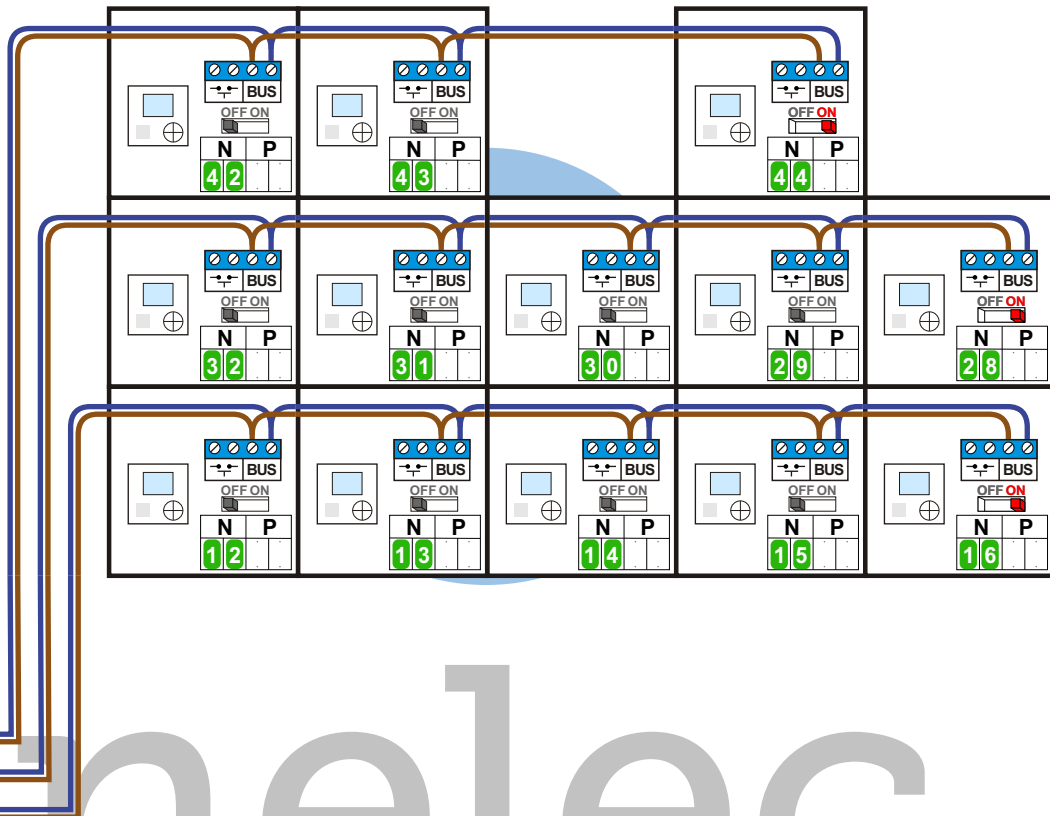

Van VV pag.2

Van VV pag.2

Van VV pag.2

nelec
INTERCOM MADE EASY

N-waarde	Huisnummer	Switch ON
1	2	
2	4	
3	6	
4	8	
5	10	
6	12	
7	14	
8	16	
9	18	X
10	20	
11	22	
12	24	
13	26	
14	28	
15	30	
16	32	X
17	34	
18	36	
19	38	
20	40	
21	42	
22	44	
23	46	
24	48	
25	50	X
26	52	X
27	54	
28	56	X
29	58	
30	60	
31	62	
32	64	
33	66	
34	68	
35	70	
36	72	
37	74	
38	76	
39	78	
40	80	
41	82	X
42	84	
43	86	
44	88	X
45	90	
46	92	
47	94	
48	96	
49	98	
50	100	
51	102	
52	104	
53	106	X

nelec
INTERCOM MADE EASY