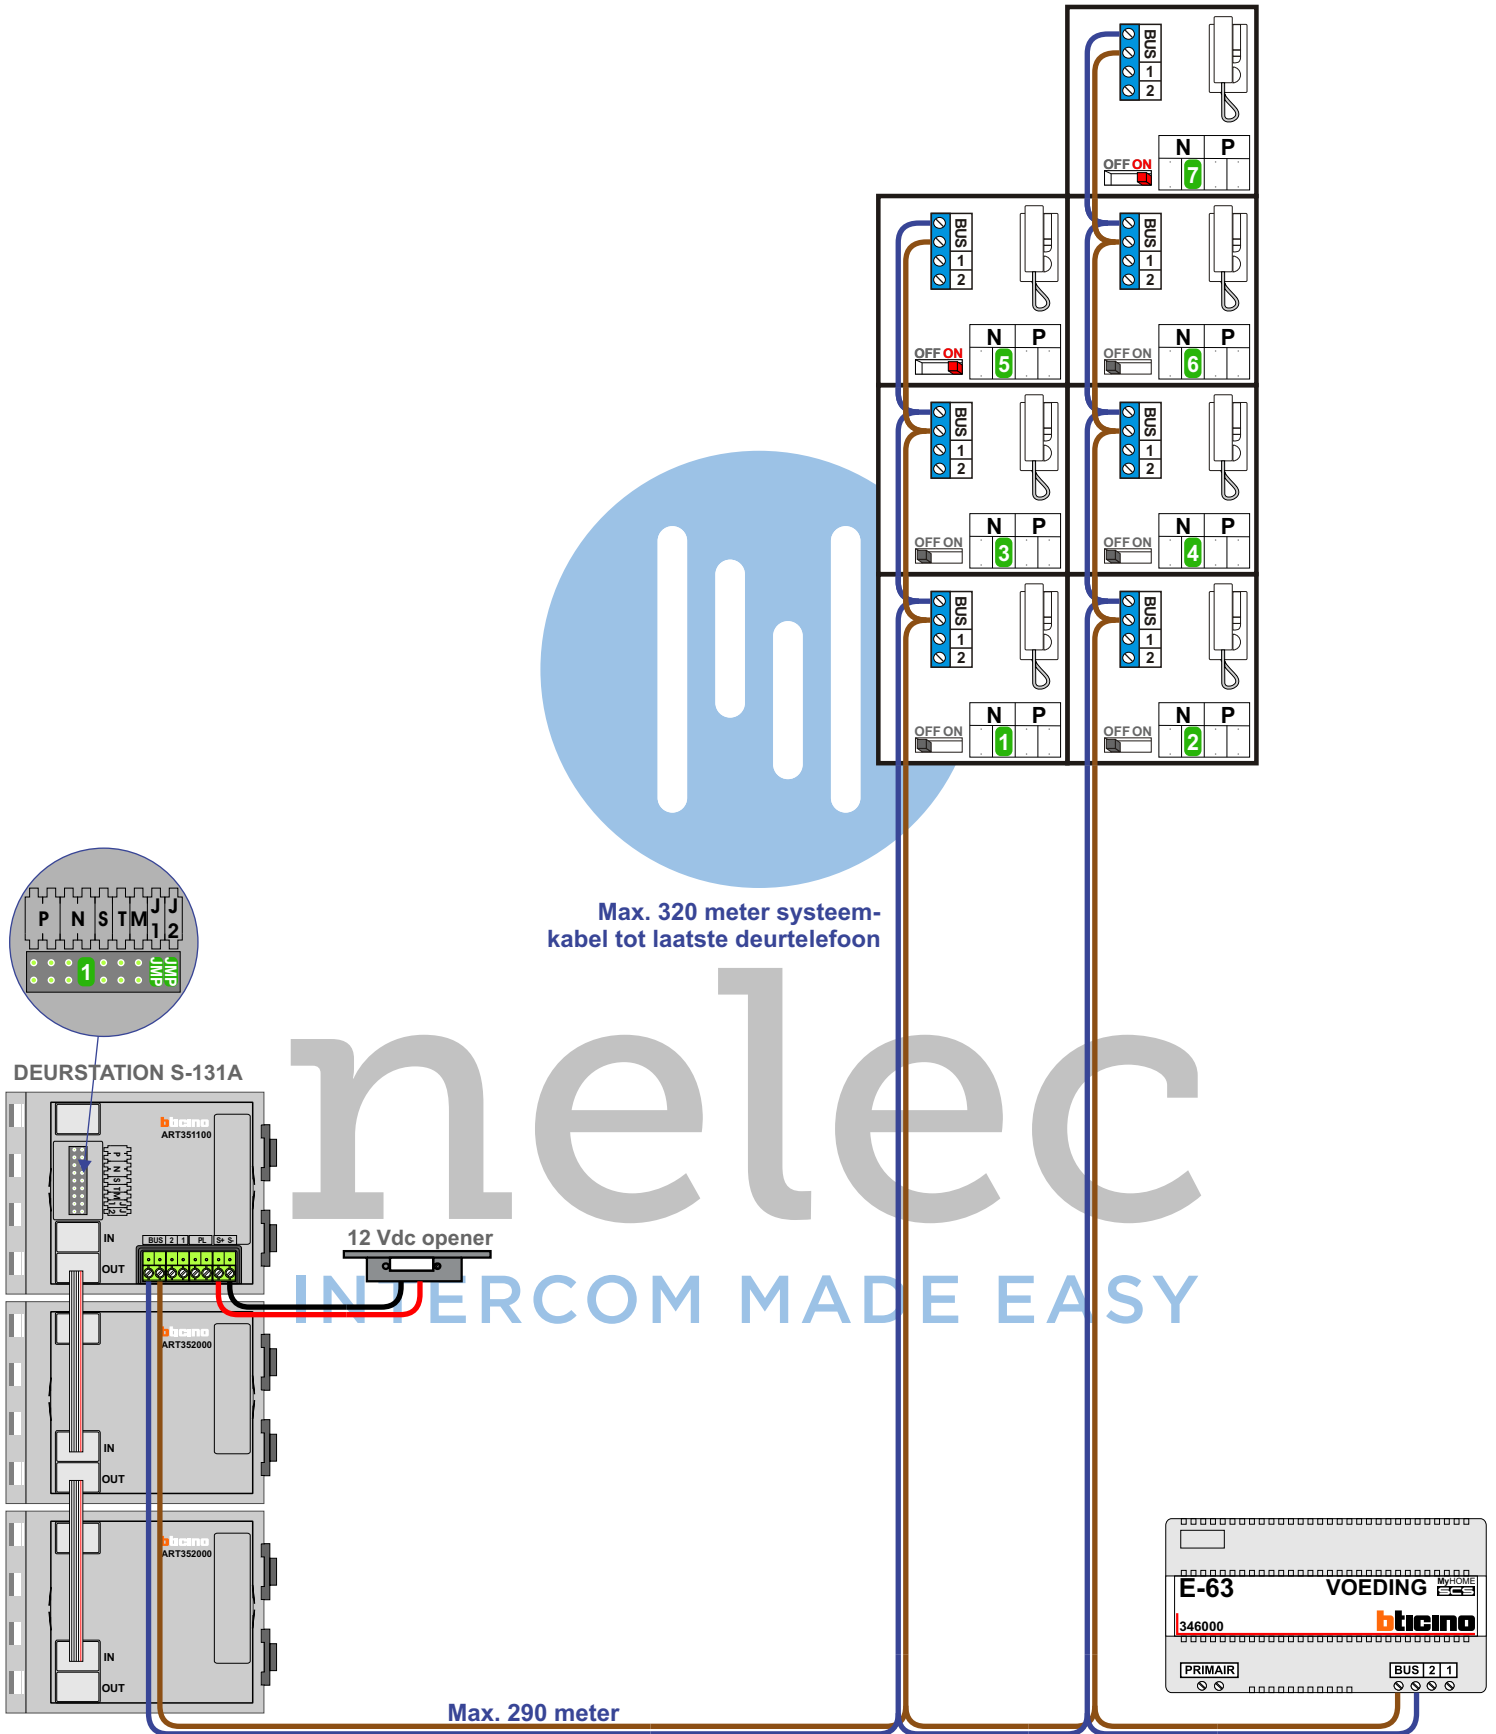

7 appartementen deurtelefonie Residentie ter Hallen te Roeselare

— = systeemkabel
 Bij kabel 2 x 1 mm²:
 180% afstand!
 Bij kabel 2 x 0,28 mm²:
 60% afstand!
 UTP op aanvraag.

Bij installaties zonder beeld maakt het niet uit hoe je de bus aansluit. De telefoons hoeven niet in serie en eindweerstand zijn niet nodig.

nelec

INTERCOM MADE EASY