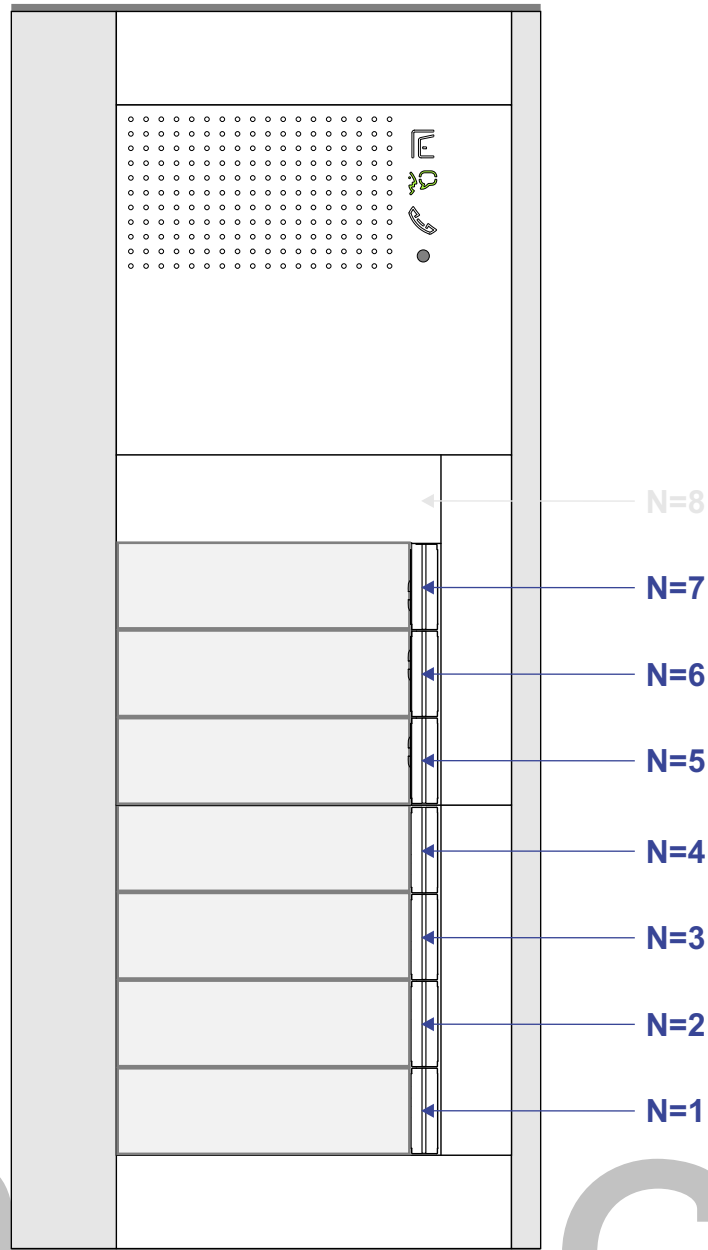

7 appartementen deurtelefonie Residentie ter Hallen te Roeselare

— = systeemkabel
 Bij kabel 2 x 1 mm²:
 180% afstand!
 Bij kabel 2 x 0,28 mm²:
 60% afstand!
 UTP op aanvraag.

Bij installaties zonder beeld maakt het niet uit hoe je de bus aansluit. De telefoons hoeven niet in serie en eindweerstand zijn niet nodig.