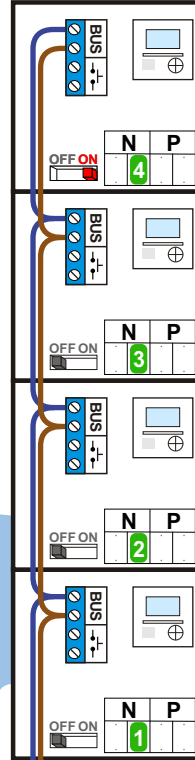

 = systeemkabel

Bij andere getwiste kabel 66% afstand!
Bij ongetwiste kabel max. 50 meter buitenpost naar videofoon.
UTP op aanvraag.

M-43

De aders moeten echt OP de connector doorgelust worden!

DEURSTATION S-131V

12 Vdc opener

Max. 50 meter

Max. 2 meter

nelec
INTERCOM MADE EASY

nelec
INTERCOM MADE EASY