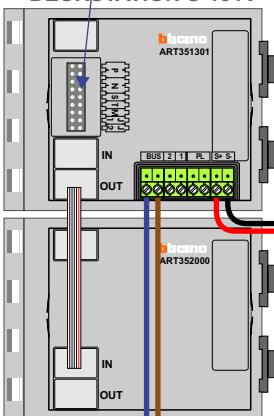

 = systeemkabel

Bij andere getwiste kabel 66% afstand!
Bij ongetwiste kabel max. 50 meter buitenpost naar videofoon.
UTP op aanvraag.

M-43

De aders moeten echt OP de connector doorgelust worden!

DEURSTATION S-131V

12 Vdc opener

Max. 50 meter

Max. 2 meter

nelec
INTERCOM MADE EASY

nelec
INTERCOM MADE EASY