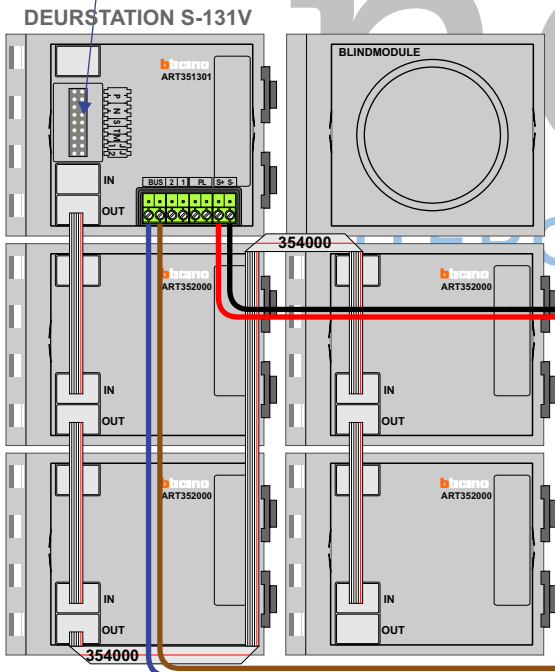

— = systeemkabel
 Bij andere getwiste kabel 66% afstand!
 Bij ongetwiste kabel max. 50 meter buitenpost naar videofoon.
 UTP op aanvraag.

Max. 100 meter systeemkabel tot laatste videofoon

Max. 50 meter

Max. 2 meter