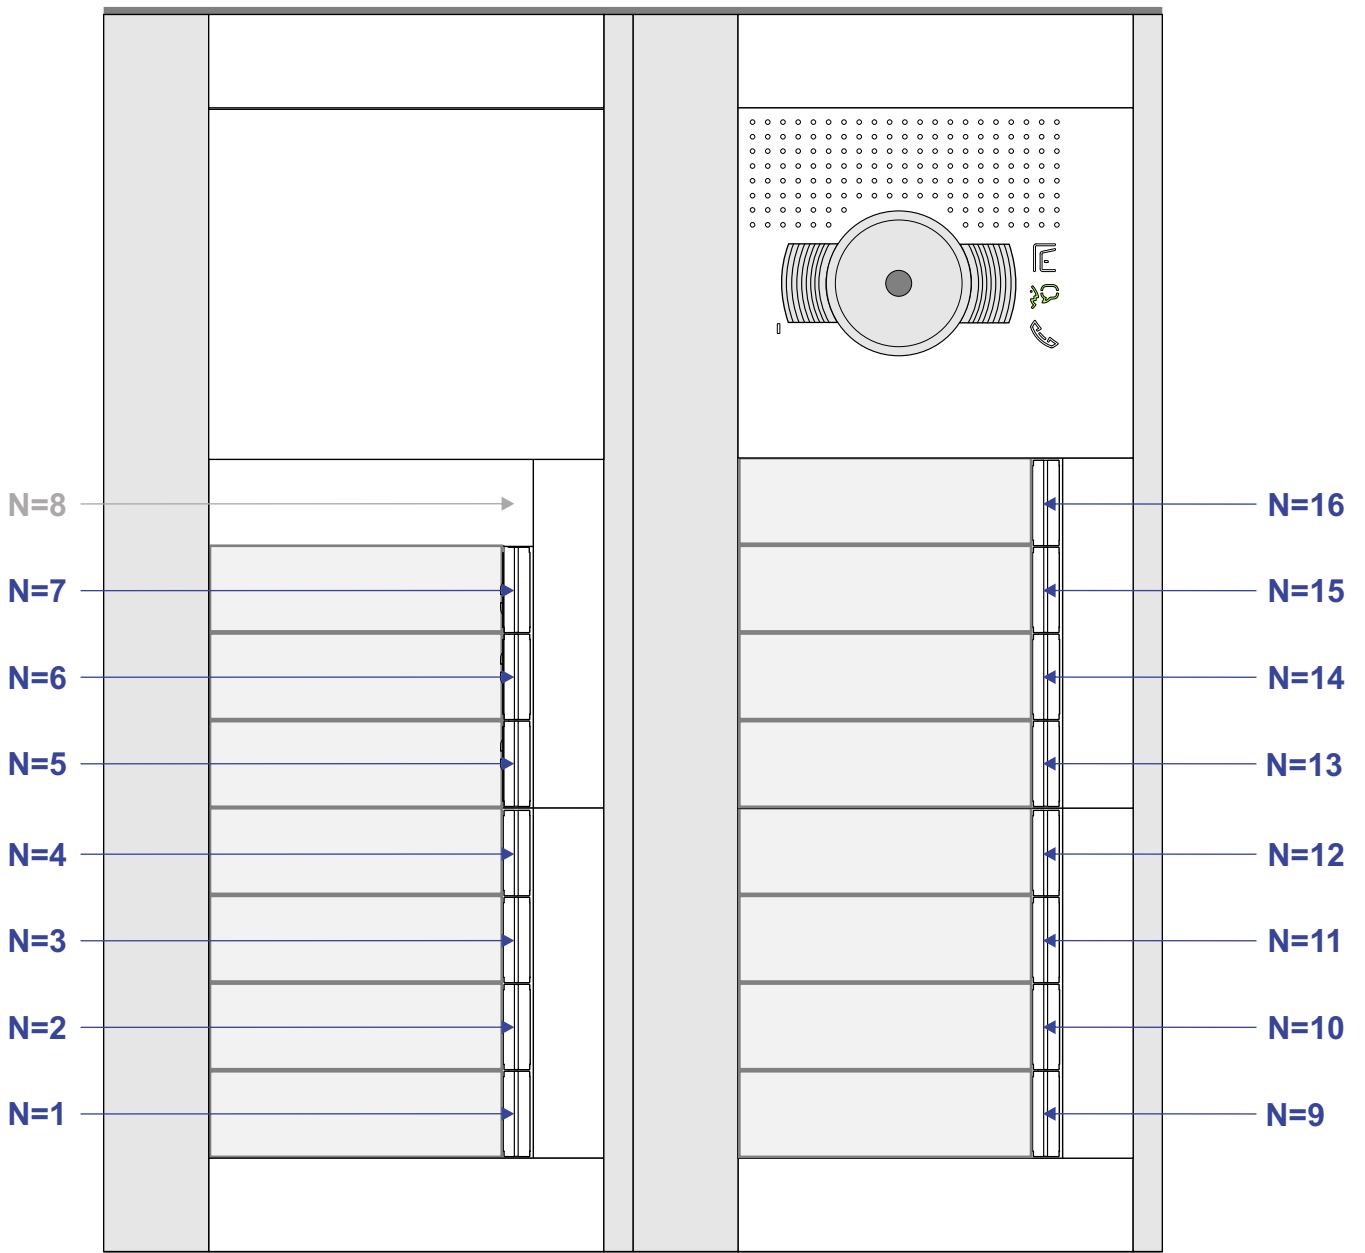

— = systeemkabel
 Bij andere getwiste kabel 66% afstand!
 Bij ongetwiste kabel max. 50 meter buitenpost naar videofoon.
 UTP op aanvraag.

Max. 100 meter systeemkabel tot laatste videofoon

Max. 50 meter

Max. 2 meter