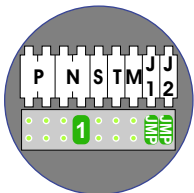

— = systeemkabel
 Bij andere getwiste kabel 66% afstand!
 Bij ongetwiste kabel max. 50 meter buitenpost naar videofoon.
 UTP op aanvraag.

Max. 100 meter systeemkabel tot laatste videofoon

Max. 50 meter

Max. 2 meter