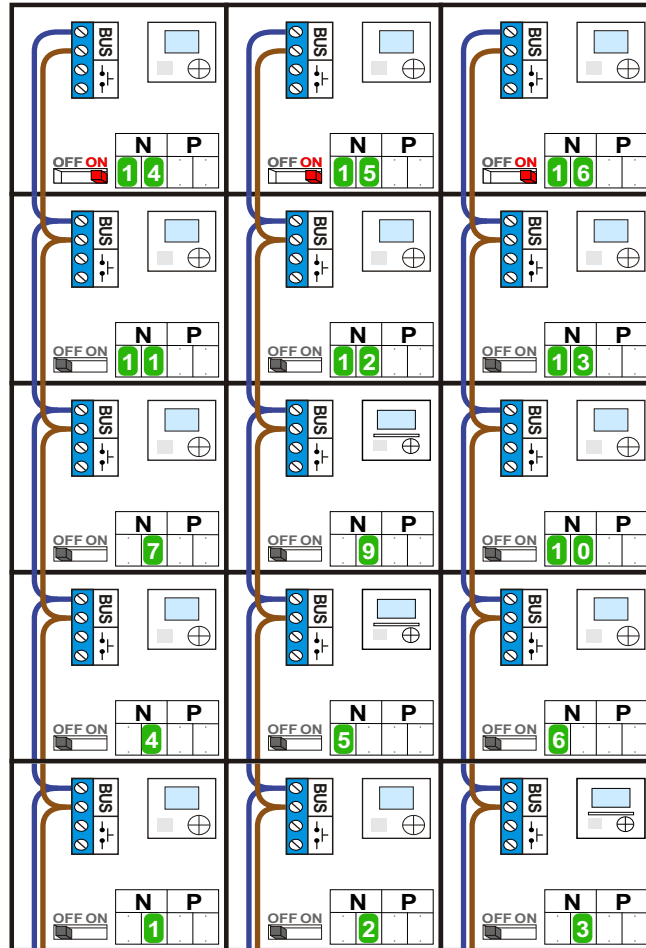

— = systeemkabel
 Bij andere getwiste kabel 66% afstand!
 Bij ongetwiste kabel max. 50 meter buitenpost naar videofoon.
 UTP op aanvraag.

Max. 100 meter systeemkabel tot laatste videofoon

Max. 50 meter

Max. 2 meter