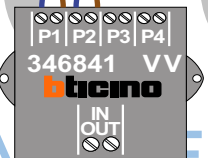

— = systeemkabel
 Bij andere getwiste kabel 66% afstand!
 Bij ongetwiste kabel max. 50 meter buitenpost naar videofoon.
 UTP op aanvraag.

Max. 100 meter systeemkabel tot laatste videofoon

Max. 50 meter

Max. 2 meter