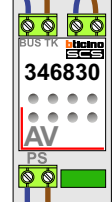

— = systeemkabel
 Bij andere getwiste kabel 66% afstand!
 Bij ongetwiste kabel max. 50 meter buitenpost naar videofoon.
 UTP op aanvraag.

Max. 100 meter systeemkabel tot laatste videofoon

Max. 50 meter

Max. 2 meter