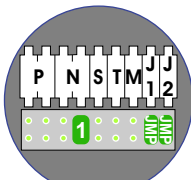

 = systeemkabel

Bij andere getwiste kabel 66% afstand!
Bij ongetwiste kabel max. 50 meter buitenpost naar videofoon.
UTP op aanvraag.

INTERCOM MADE EASY

nelec
INTERCOM MADE EASY