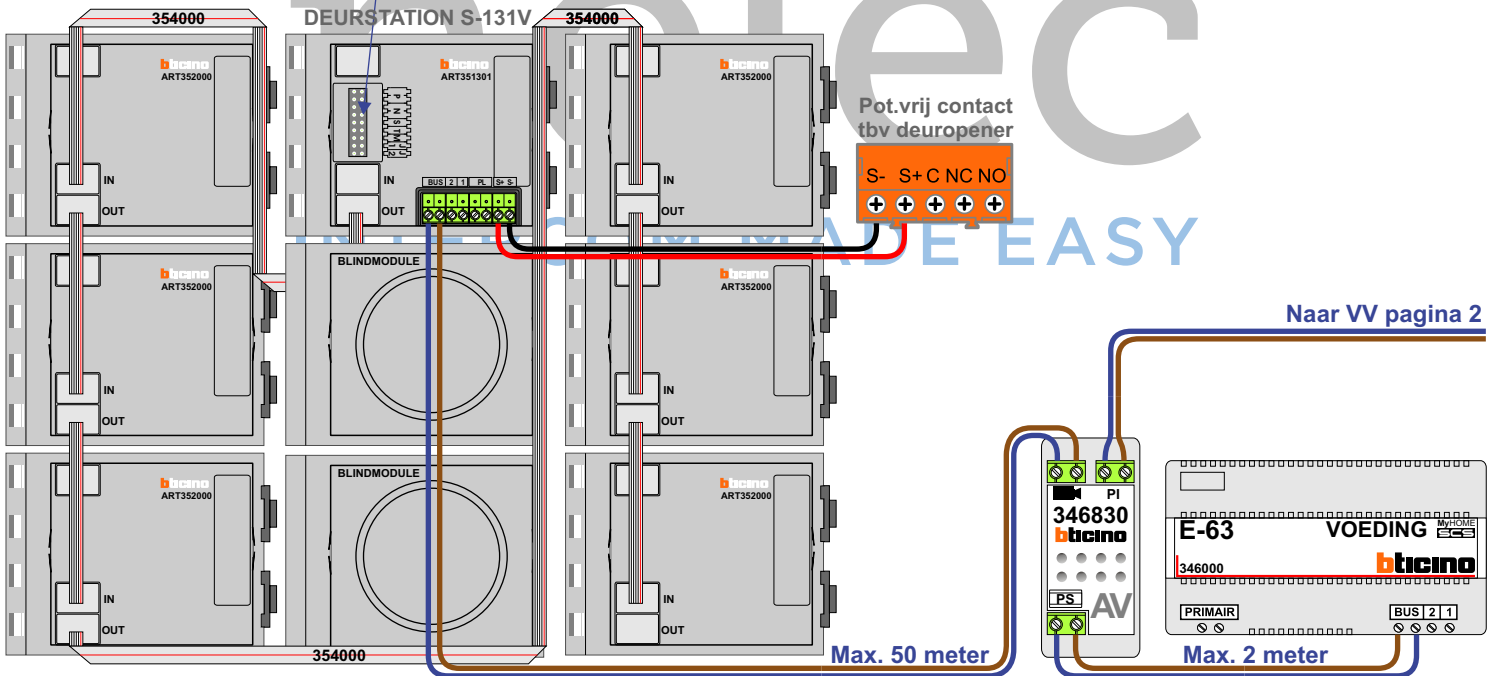

 = systeemkabel

Bij andere getwiste kabel 66% afstand!
Bij ongetwiste kabel max. 50 meter buitenpost naar videofoon.
UTP op aanvraag.

INTERCOM MADE EASY

nelec
INTERCOM MADE EASY