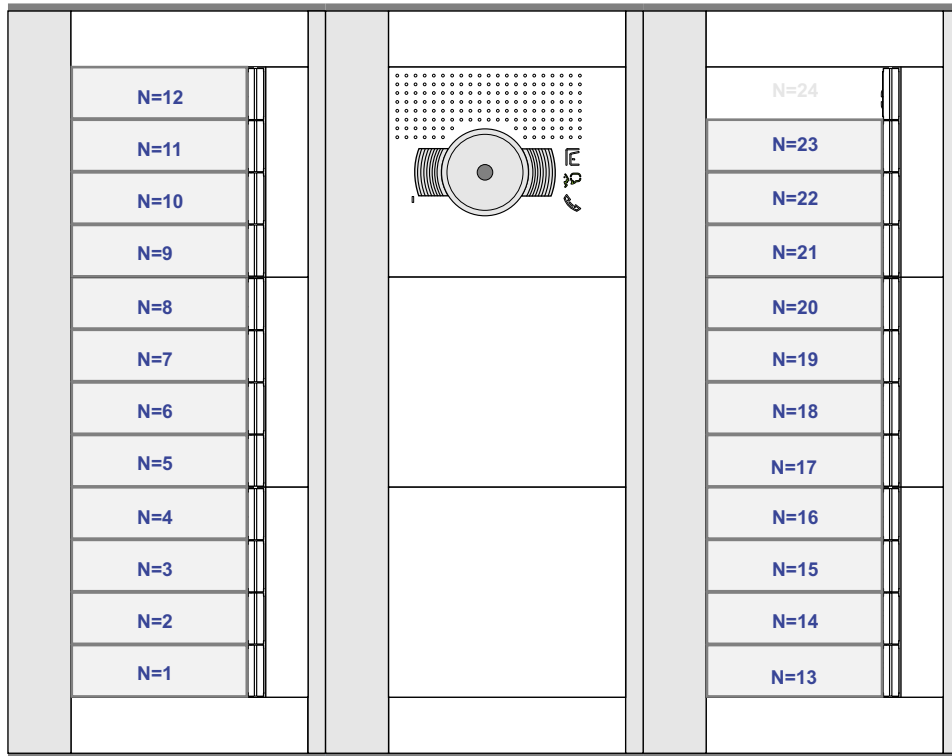

 = systeemkabel

Bij andere getwiste kabel 66% afstand!
Bij ongetwiste kabel max. 50 meter buitenpost naar videofoon.
UTP op aanvraag.

INTERCOM MADE EASY

nelec
INTERCOM MADE EASY