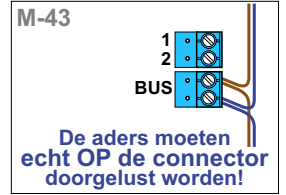

 = systeemkabel

Bij andere getwiste kabel 66% afstand!
Bij ongetwiste kabel max. 50 meter buitenpost naar videofoon.
UTP op aanvraag.

INTERCOM MADE EASY

nelec
INTERCOM MADE EASY