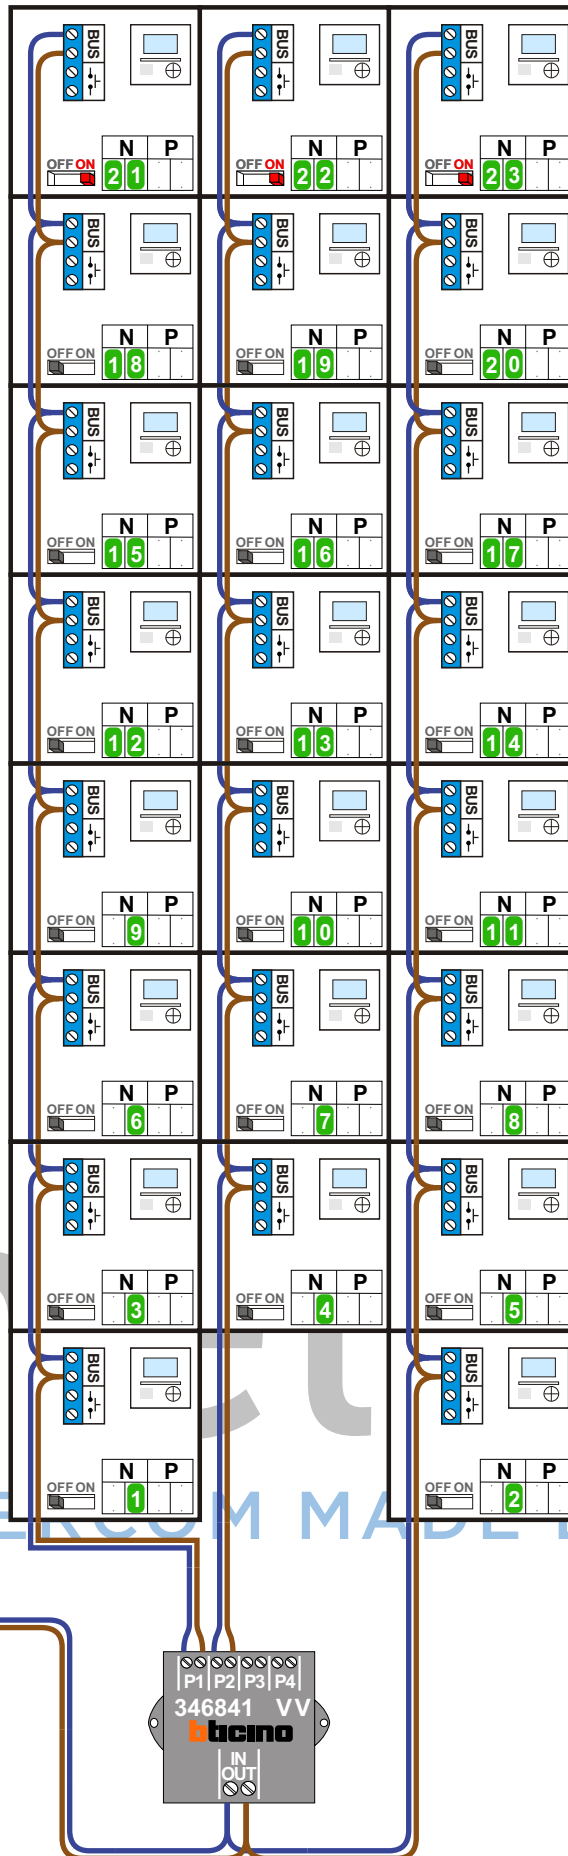

 = systeemkabel

Bij andere getwiste kabel 66% afstand!
Bij ongetwiste kabel max. 50 meter buitenpost naar videofoon.
UTP op aanvraag.

INTERCOM MADE EASY

nelec
INTERCOM MADE EASY