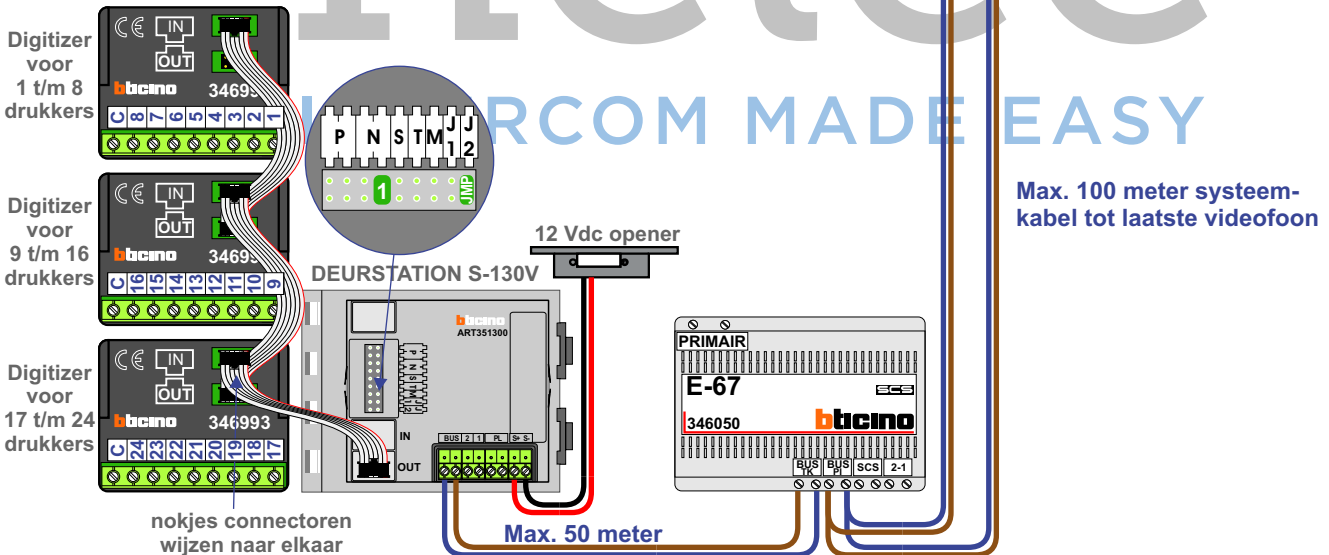

nelec
INTERCOM MADE EASY

— = systeemkabel
 Bij andere getwiste
 kabel 66% afstand!
 Bij ongetwiste kabel
 max. 50 meter buiten-
 post naar videofoon.
 UTP op aanvraag.

nelec
INTERCOM MADE EASY

N-waarde	Huisnummer	Switch ON
1	67	
2	69	
3	71	
4	73	
5	75	
6	77	
7	79	
8	81	
9	83	
10	85	
11	87	
12	89	
13	91	X
14	93	X
15	95	X
16	97	X
17	99	X
18	101	X

nelec
INTERCOM MADE EASY

— = systeemkabel
 Bij andere getwiste
 kabel 66% afstand!
 Bij ongetwiste kabel
 max. 50 meter buiten-
 post naar videofoon.
 UTP op aanvraag.

nelec
INTERCOM MADE EASY

Digitizer
 voor
 1 t/m 8
 drukkers

Digitizer
 voor
 9 t/m 16
 drukkers

Digitizer
 voor
 17 t/m 24
 drukkers

DEURSTATION S-130V

Max. 100 meter systeem-
 kabel tot laatste videofoon

nokjes connectoren
 wijzen naar elkaar

Max. 50 meter

N-waarde	Huisnummer	Switch ON
1	103	
2	105	
3	107	
4	109	
5	111	
6	113	
7	115	
8	117	
9	119	
10	121	
11	123	
12	125	
13	127	X
14	129	X
15	131	X
16	133	X
17	135	X
18	137	X

nelec
INTERCOM MADE EASY

— = systeemkabel
 Bij andere getwiste
 kabel 66% afstand!
 Bij ongetwiste kabel
 max. 50 meter buiten-
 post naar videofoon.
 UTP op aanvraag.

nelec
INTERCOM MADE EASY

N-waarde	Huisnummer	Switch ON
1	139	
2	141	
3	143	
4	145	
5	147	
6	149	
7	151	
8	153	
9	155	
10	157	
11	159	
12	161	
13	163	X
14	165	X
15	167	X
16	169	X
17	171	X
18	173	X