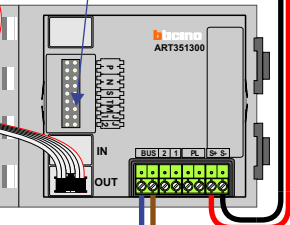

Digitizer
 voor
 9 t/m 16
 drukkers

Digitizer
 voor
 17 t/m 24
 drukkers

DEURSTATION S-130V

Max. 100 meter systeem-
 kabel tot laatste videofoon

nokjes connectoren
 wijzen naar elkaar

Max. 50 meter

N-waarde	Huisnummer	Switch ON
1	31	
2	33	
3	35	
4	37	
5	39	
6	41	
7	43	
8	45	
9	47	
10	49	
11	51	
12	53	
13	55	X
14	57	X
15	59	X
16	61	X
17	63	X
18	65	X

nelec
INTERCOM MADE EASY

— = systeemkabel
 Bij andere getwiste
 kabel 66% afstand!
 Bij ongetwiste kabel
 max. 50 meter buiten-
 post naar videofoon.
 UTP op aanvraag.

nelec
INTERCOM MADE EASY

N-waarde	Huisnummer	Switch ON
1	67	
2	69	
3	71	
4	73	
5	75	
6	77	
7	79	
8	81	
9	83	
10	85	
11	87	
12	89	
13	91	X
14	93	X
15	95	X
16	97	X
17	99	X
18	101	X

nelec
INTERCOM MADE EASY

— = systeemkabel
 Bij andere getwiste
 kabel 66% afstand!
 Bij ongetwiste kabel
 max. 50 meter buiten-
 post naar videofoon.
 UTP op aanvraag.

nelec
INTERCOM MADE EASY

Digitizer
 voor
 1 t/m 8
 drukkers

nelec
INTERCOM MADE EASY

— = systeemkabel
 Bij andere getwiste
 kabel 66% afstand!
 Bij ongetwiste kabel
 max. 50 meter buiten-
 post naar videofoon.
 UTP op aanvraag.

nelec
INTERCOM MADE EASY

N-waarde	Huisnummer	Switch ON
1	139	
2	141	
3	143	
4	145	
5	147	
6	149	
7	151	
8	153	
9	155	
10	157	
11	159	
12	161	
13	163	X
14	165	X
15	167	X
16	169	X
17	171	X
18	173	X