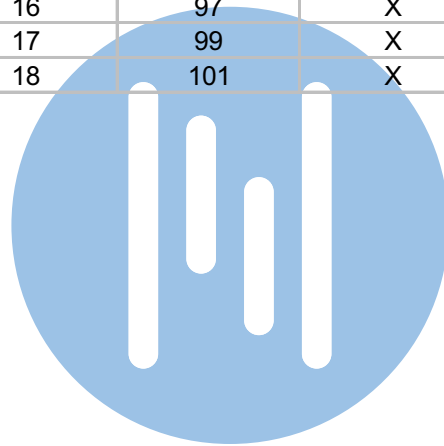

nelec
INTERCOM MADE EASY

— = systeemkabel
 Bij andere getwiste
 kabel 66% afstand!
 Bij ongetwiste kabel
 max. 50 meter buiten-
 post naar videofoon.
 UTP op aanvraag.

nelec
INTERCOM MADE EASY

N-waarde	Huisnummer	Switch ON
1	67	
2	69	
3	71	
4	73	
5	75	
6	77	
7	79	
8	81	
9	83	
10	85	
11	87	
12	89	
13	91	X
14	93	X
15	95	X
16	97	X
17	99	X
18	101	X