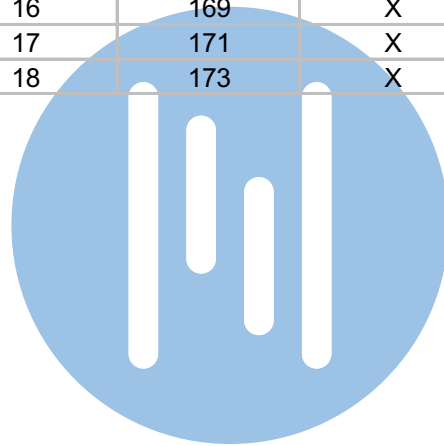

nelec
INTERCOM MADE EASY

— = systeemkabel
 Bij andere getwiste
 kabel 66% afstand!
 Bij ongetwiste kabel
 max. 50 meter buiten-
 post naar videofoon.
 UTP op aanvraag.

nelec
INTERCOM MADE EASY

N-waarde	Huisnummer	Switch ON
1	139	
2	141	
3	143	
4	145	
5	147	
6	149	
7	151	
8	153	
9	155	
10	157	
11	159	
12	161	
13	163	X
14	165	X
15	167	X
16	169	X
17	171	X
18	173	X