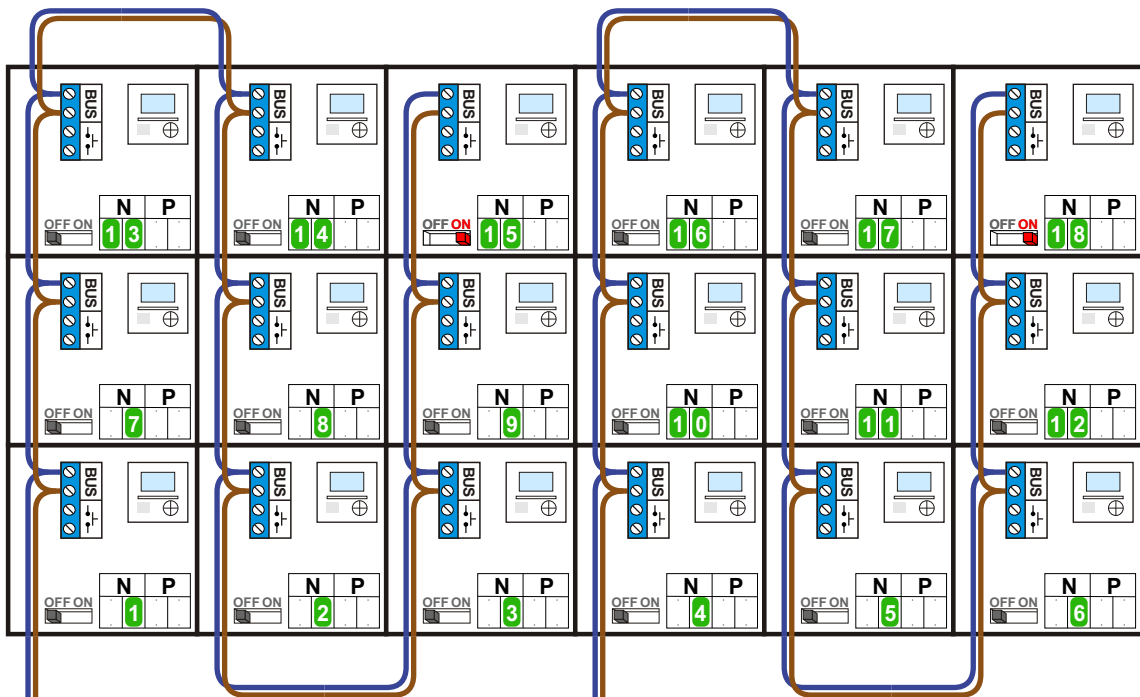

nelec
INTERCOM MADE EASY

— = systeemkabel
 Bij andere getwiste
 kabel 66% afstand!
 Bij ongetwiste kabel
 max. 50 meter buiten-
 post naar videofoon.
 UTP op aanvraag.

nelec
INTERCOM MADE EASY

N-waarde	Huisnummer	Switch ON
1	67	
2	69	
3	71	
4	73	
5	75	
6	77	
7	79	
8	81	
9	83	
10	85	
11	87	
12	89	
13	91	X
14	93	X
15	95	X
16	97	X
17	99	X
18	101	X

nelec
INTERCOM MADE EASY

— = systeemkabel
 Bij andere getwiste
 kabel 66% afstand!
 Bij ongetwiste kabel
 max. 50 meter buiten-
 post naar videofoon.
 UTP op aanvraag.

nelec
INTERCOM MADE EASY

Digitizer
 voor
 1 t/m 8
 drukkers

Digitizer
 voor
 9 t/m 16
 drukkers

Digitizer
 voor
 17 t/m 24
 drukkers

DEURSTATION S-130V

Max. 100 meter systeem-
 kabel tot laatste videofoon

nokjes connectoren
 wijzen naar elkaar

Max. 50 meter

N-waarde	Huisnummer	Switch ON
1	103	
2	105	
3	107	
4	109	
5	111	
6	113	
7	115	
8	117	
9	119	
10	121	
11	123	
12	125	
13	127	X
14	129	X
15	131	X
16	133	X
17	135	X
18	137	X

nelec
INTERCOM MADE EASY

— = systeemkabel
 Bij andere getwiste
 kabel 66% afstand!
 Bij ongetwiste kabel
 max. 50 meter buiten-
 post naar videofoon.
 UTP op aanvraag.

nelec
INTERCOM MADE EASY

N-waarde	Huisnummer	Switch ON
1	139	
2	141	
3	143	
4	145	
5	147	
6	149	
7	151	
8	153	
9	155	
10	157	
11	159	
12	161	
13	163	X
14	165	X
15	167	X
16	169	X
17	171	X
18	173	X