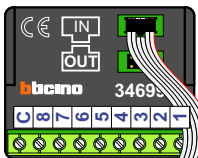

nelec
INTERCOM MADE EASY

— = systeemkabel
 Bij andere getwiste
 kabel 66% afstand!
 Bij ongetwiste kabel
 max. 50 meter buiten-
 post naar videofoon.
 UTP op aanvraag.

nelec
INTERCOM MADE EASY

N-waarde	Huisnummer	Switch ON
1	67	
2	69	
3	71	
4	73	
5	75	
6	77	
7	79	
8	81	
9	83	
10	85	
11	87	
12	89	
13	91	X
14	93	X
15	95	X
16	97	X
17	99	X
18	101	X

nelec
INTERCOM MADE EASY

— = systeemkabel
 Bij andere getwiste
 kabel 66% afstand!
 Bij ongetwiste kabel
 max. 50 meter buiten-
 post naar videofoon.
 UTP op aanvraag.

nelec
INTERCOM MADE EASY

Digitizer
 voor
 1 t/m 8
 drukkers