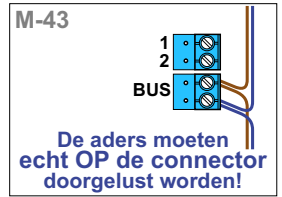

— = systeemkabel
 Bij andere getwiste
 kabel 66% afstand!
 Bij ongetwiste kabel
 max. 50 meter buiten-
 post naar videofoon.
 UTP op aanvraag.

nelec
INTERCOM MADE EASY

Digitizer
 voor
 1 t/m 8
 drukkers

Digitizer
 voor
 9 t/m 16
 drukkers

Digitizer
 voor
 17 t/m 24
 drukkers

DEURSTATION S-130V

Max. 100 meter systeem-
 kabel tot laatste videofoon

nokjes connectoren
 wijzen naar elkaar

Max. 50 meter

N-waarde	Huisnummer	Switch ON
1	31	
2	33	
3	35	
4	37	
5	39	
6	41	
7	43	
8	45	
9	47	
10	49	
11	51	
12	53	
13	55	X
14	57	X
15	59	X
16	61	X
17	63	X
18	65	X

nelec
INTERCOM MADE EASY

— = systeemkabel
 Bij andere getwiste
 kabel 66% afstand!
 Bij ongetwiste kabel
 max. 50 meter buiten-
 post naar videofoon.
 UTP op aanvraag.

nelec
INTERCOM MADE EASY

N-waarde	Huisnummer	Switch ON
1	67	
2	69	
3	71	
4	73	
5	75	
6	77	
7	79	
8	81	
9	83	
10	85	
11	87	
12	89	
13	91	X
14	93	X
15	95	X
16	97	X
17	99	X
18	101	X