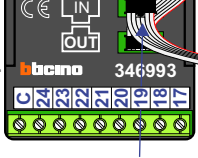

nelec
INTERCOM MADE EASY

— = systeemkabel
 Bij andere getwiste
 kabel 66% afstand!
 Bij ongetwiste kabel
 max. 50 meter buiten-
 post naar videofoon.
 UTP op aanvraag.

nelec
INTERCOM MADE EASY

Digitizer
 voor
 1 t/m 8
 drukkers

Digitizer
 voor
 9 t/m 16
 drukkers

Digitizer
 voor
 17 t/m 24
 drukkers

DEURSTATION S-130V

Max. 100 meter systeem-
 kabel tot laatste videofoon

nokjes connectoren
 wijzen naar elkaar

Max. 50 meter

N-waarde	Huisnummer	Switch ON
1	103	
2	105	
3	107	
4	109	
5	111	
6	113	
7	115	
8	117	
9	119	
10	121	
11	123	
12	125	
13	127	X
14	129	X
15	131	X
16	133	X
17	135	X
18	137	X

nelec
INTERCOM MADE EASY

— = systeemkabel
 Bij andere getwiste
 kabel 66% afstand!
 Bij ongetwiste kabel
 max. 50 meter buiten-
 post naar videofoon.
 UTP op aanvraag.

nelec
INTERCOM MADE EASY

N-waarde	Huisnummer	Switch ON
1	139	
2	141	
3	143	
4	145	
5	147	
6	149	
7	151	
8	153	
9	155	
10	157	
11	159	
12	161	
13	163	X
14	165	X
15	167	X
16	169	X
17	171	X
18	173	X