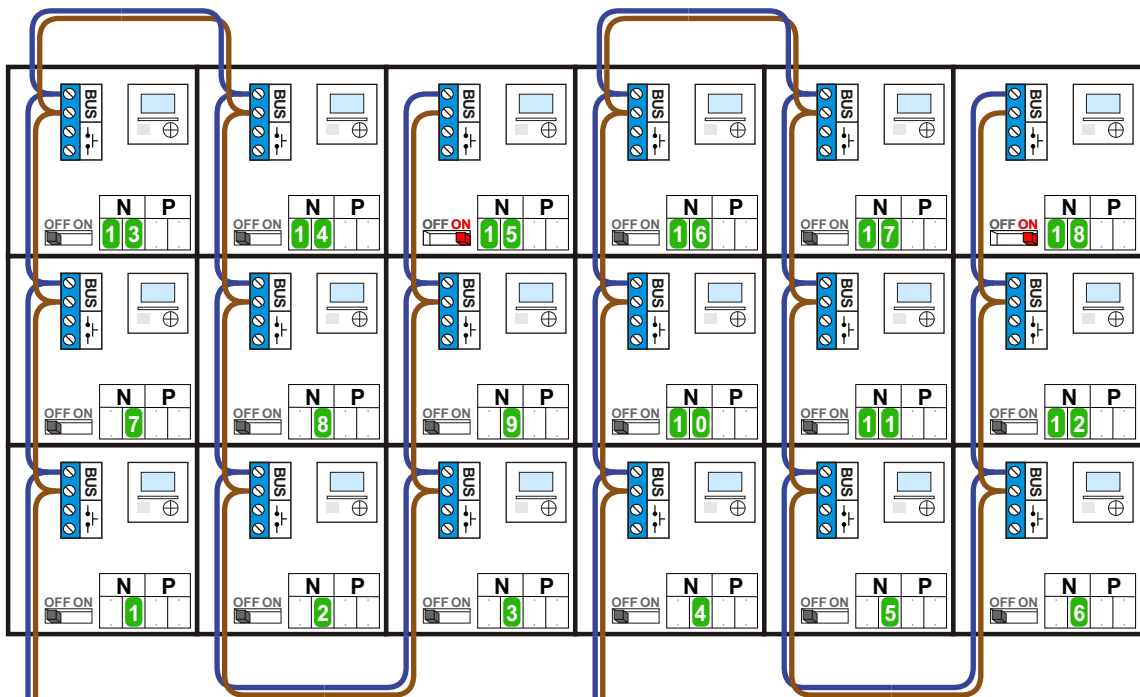

Digitizer
 voor
 9 t/m 16
 drukkers

Digitizer
 voor
 17 t/m 24
 drukkers

DEURSTATION S-130V

Max. 100 meter systeem-
 kabel tot laatste videofoon

nokjes connectoren
 wijzen naar elkaar

Max. 50 meter

N-waarde	Huisnummer	Switch ON
1	31	
2	33	
3	35	
4	37	
5	39	
6	41	
7	43	
8	45	
9	47	
10	49	
11	51	
12	53	
13	55	X
14	57	X
15	59	X
16	61	X
17	63	X
18	65	X

nelec
INTERCOM MADE EASY

— = systeemkabel
 Bij andere getwiste
 kabel 66% afstand!
 Bij ongetwiste kabel
 max. 50 meter buiten-
 post naar videofoon.
 UTP op aanvraag.

nelec
INTERCOM MADE EASY

N-waarde	Huisnummer	Switch ON
1	67	
2	69	
3	71	
4	73	
5	75	
6	77	
7	79	
8	81	
9	83	
10	85	
11	87	
12	89	
13	91	X
14	93	X
15	95	X
16	97	X
17	99	X
18	101	X

nelec
INTERCOM MADE EASY

— = systeemkabel
 Bij andere getwiste
 kabel 66% afstand!
 Bij ongetwiste kabel
 max. 50 meter buiten-
 post naar videofoon.
 UTP op aanvraag.

nelec
INTERCOM MADE EASY

Digitizer
 voor
 1 t/m 8
 drukkers

nelec
INTERCOM MADE EASY

— = systeemkabel
 Bij andere getwiste
 kabel 66% afstand!
 Bij ongetwiste kabel
 max. 50 meter buiten-
 post naar videofoon.
 UTP op aanvraag.

nelec
INTERCOM MADE EASY

N-waarde	Huisnummer	Switch ON
1	139	
2	141	
3	143	
4	145	
5	147	
6	149	
7	151	
8	153	
9	155	
10	157	
11	159	
12	161	
13	163	X
14	165	X
15	167	X
16	169	X
17	171	X
18	173	X