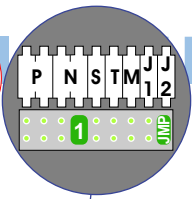

DEURSTATION S-130V