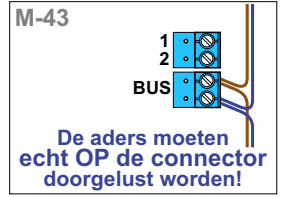

Digitizer
 voor
 9 t/m 16
 drukkers

Digitizer
 voor
 17 t/m 24
 drukkers

DEURSTATION S-130V

Max. 100 meter systeem-
 kabel tot laatste videofoon

nokjes connectoren
 wijzen naar elkaar

Max. 50 meter

N-waarde	Huisnummer	Switch ON
1	31	
2	33	
3	35	
4	37	
5	39	
6	41	
7	43	
8	45	
9	47	
10	49	
11	51	
12	53	
13	55	X
14	57	X
15	59	X
16	61	X
17	63	X
18	65	X

nelec
INTERCOM MADE EASY

— = systeemkabel
 Bij andere getwiste
 kabel 66% afstand!
 Bij ongetwiste kabel
 max. 50 meter buiten-
 post naar videofoon.
 UTP op aanvraag.

nelec
INTERCOM MADE EASY

N-waarde	Huisnummer	Switch ON
1	67	
2	69	
3	71	
4	73	
5	75	
6	77	
7	79	
8	81	
9	83	
10	85	
11	87	
12	89	
13	91	X
14	93	X
15	95	X
16	97	X
17	99	X
18	101	X

nelec
INTERCOM MADE EASY

— = systeemkabel
 Bij andere getwiste
 kabel 66% afstand!
 Bij ongetwiste kabel
 max. 50 meter buiten-
 post naar videofoon.
 UTP op aanvraag.

nelec
INTERCOM MADE EASY

Digitizer
 voor
 1 t/m 8
 drukkers