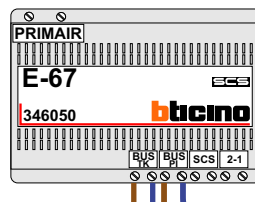

Max. 100 meter systeem-
kabel tot laatste videofoon

nokjes connectoren
wijzen naar elkaar

Max. 50 meter