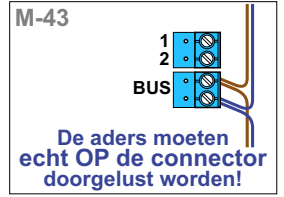

Digitizer
 voor
 9 t/m 16
 drukkers

Digitizer
 voor
 17 t/m 24
 drukkers

DEURSTATION S-130V

Max. 100 meter systeem-
 kabel tot laatste videofoon

nokjes connectoren
 wijzen naar elkaar

Max. 50 meter

N-waarde	Huisnummer	Switch ON
1	103	
2	105	
3	107	
4	109	
5	111	
6	113	
7	115	
8	117	
9	119	
10	121	
11	123	
12	125	
13	127	X
14	129	X
15	131	X
16	133	X
17	135	X
18	137	X

nelec
INTERCOM MADE EASY

— = systeemkabel
 Bij andere getwiste
 kabel 66% afstand!
 Bij ongetwiste kabel
 max. 50 meter buiten-
 post naar videofoon.
 UTP op aanvraag.

nelec
INTERCOM MADE EASY

N-waarde	Huisnummer	Switch ON
1	139	
2	141	
3	143	
4	145	
5	147	
6	149	
7	151	
8	153	
9	155	
10	157	
11	159	
12	161	
13	163	X
14	165	X
15	167	X
16	169	X
17	171	X
18	173	X