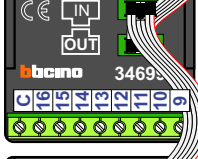

Digitizer
 voor
 9 t/m 16
 drukkers

Digitizer
 voor
 17 t/m 24
 drukkers

DEURSTATION S-130V

Max. 100 meter systeem-
 kabel tot laatste videofoon

nokjes connectoren
 wijzen naar elkaar

Max. 50 meter

N-waarde	Huisnummer	Switch ON
1	31	
2	33	
3	35	
4	37	
5	39	
6	41	
7	43	
8	45	
9	47	
10	49	
11	51	
12	53	
13	55	X
14	57	X
15	59	X
16	61	X
17	63	X
18	65	X

nelec
INTERCOM MADE EASY

— = systeemkabel
 Bij andere getwiste
 kabel 66% afstand!
 Bij ongetwiste kabel
 max. 50 meter buiten-
 post naar videofoon.
 UTP op aanvraag.

nelec
INTERCOM MADE EASY

N-waarde	Huisnummer	Switch ON
1	67	
2	69	
3	71	
4	73	
5	75	
6	77	
7	79	
8	81	
9	83	
10	85	
11	87	
12	89	
13	91	X
14	93	X
15	95	X
16	97	X
17	99	X
18	101	X