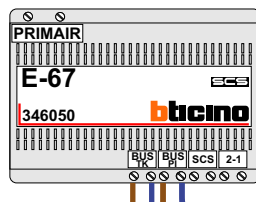

Digitizer
 voor
 9 t/m 16
 drukkers

Digitizer
 voor
 17 t/m 24
 drukkers

DEURSTATION S-130V

Max. 100 meter systeem-
 kabel tot laatste videofoon

nokjes connectoren
 wijzen naar elkaar

Max. 50 meter

N-waarde	Huisnummer	Switch ON
1	31	
2	33	
3	35	
4	37	
5	39	
6	41	
7	43	
8	45	
9	47	
10	49	
11	51	
12	53	
13	55	X
14	57	X
15	59	X
16	61	X
17	63	X
18	65	X

nelec
INTERCOM MADE EASY

— = systeemkabel
 Bij andere getwiste
 kabel 66% afstand!
 Bij ongetwiste kabel
 max. 50 meter buiten-
 post naar videofoon.
 UTP op aanvraag.

nelec
INTERCOM MADE EASY

N-waarde	Huisnummer	Switch ON
1	67	
2	69	
3	71	
4	73	
5	75	
6	77	
7	79	
8	81	
9	83	
10	85	
11	87	
12	89	
13	91	X
14	93	X
15	95	X
16	97	X
17	99	X
18	101	X