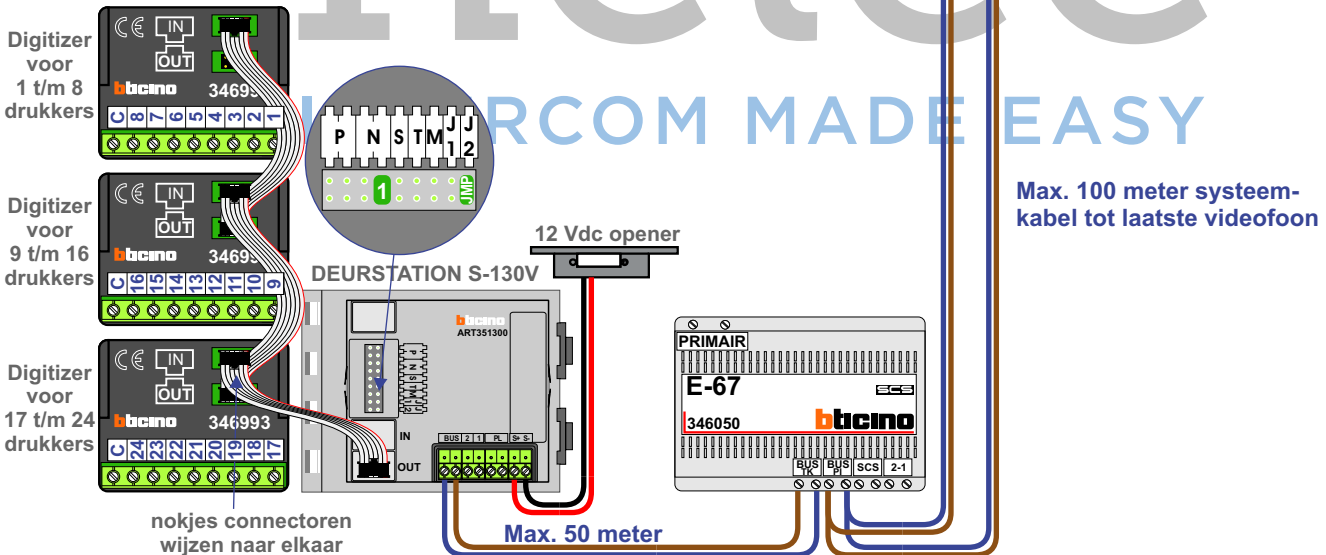

Digitizer
 voor
 9 t/m 16
 drukkers

Digitizer
 voor
 17 t/m 24
 drukkers

DEURSTATION S-130V

Max. 100 meter systeem-
 kabel tot laatste videofoon

nokjes connectoren
 wijzen naar elkaar

Max. 50 meter

N-waarde	Huisnummer	Switch ON
1	31	
2	33	
3	35	
4	37	
5	39	
6	41	
7	43	
8	45	
9	47	
10	49	
11	51	
12	53	
13	55	X
14	57	X
15	59	X
16	61	X
17	63	X
18	65	X

nelec
INTERCOM MADE EASY

— = systeemkabel
 Bij andere getwiste
 kabel 66% afstand!
 Bij ongetwiste kabel
 max. 50 meter buiten-
 post naar videofoon.
 UTP op aanvraag.

nelec
INTERCOM MADE EASY

N-waarde	Huisnummer	Switch ON
1	67	
2	69	
3	71	
4	73	
5	75	
6	77	
7	79	
8	81	
9	83	
10	85	
11	87	
12	89	
13	91	X
14	93	X
15	95	X
16	97	X
17	99	X
18	101	X

nelec
INTERCOM MADE EASY

— = systeemkabel
 Bij andere getwiste
 kabel 66% afstand!
 Bij ongetwiste kabel
 max. 50 meter buiten-
 post naar videofoon.
 UTP op aanvraag.

nelec
INTERCOM MADE EASY

Digitizer
 voor
 1 t/m 8
 drukkers

nelec
INTERCOM MADE EASY

— = systeemkabel
 Bij andere getwiste
 kabel 66% afstand!
 Bij ongetwiste kabel
 max. 50 meter buiten-
 post naar videofoon.
 UTP op aanvraag.

nelec
INTERCOM MADE EASY

N-waarde	Huisnummer	Switch ON
1	139	
2	141	
3	143	
4	145	
5	147	
6	149	
7	151	
8	153	
9	155	
10	157	
11	159	
12	161	
13	163	X
14	165	X
15	167	X
16	169	X
17	171	X
18	173	X