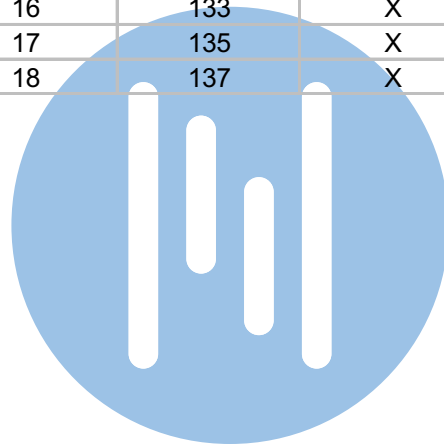

nelec
INTERCOM MADE EASY

— = systeemkabel
 Bij andere getwiste
 kabel 66% afstand!
 Bij ongetwiste kabel
 max. 50 meter buiten-
 post naar videofoon.
 UTP op aanvraag.

nelec
INTERCOM MADE EASY

N-waarde	Huisnummer	Switch ON
1	139	
2	141	
3	143	
4	145	
5	147	
6	149	
7	151	
8	153	
9	155	
10	157	
11	159	
12	161	
13	163	X
14	165	X
15	167	X
16	169	X
17	171	X
18	173	X