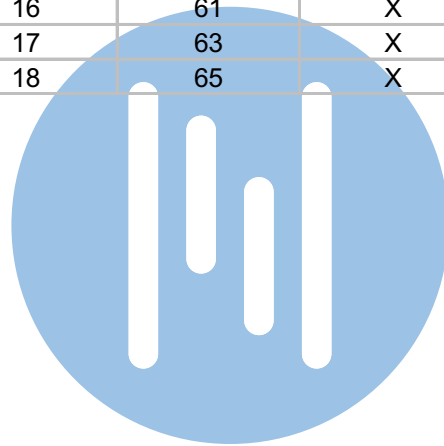

nelec
INTERCOM MADE EASY

— = systeemkabel
 Bij andere getwiste
 kabel 66% afstand!
 Bij ongetwiste kabel
 max. 50 meter buiten-
 post naar videofoon.
 UTP op aanvraag.

nelec
INTERCOM MADE EASY

N-waarde	Huisnummer	Switch ON
1	67	
2	69	
3	71	
4	73	
5	75	
6	77	
7	79	
8	81	
9	83	
10	85	
11	87	
12	89	
13	91	X
14	93	X
15	95	X
16	97	X
17	99	X
18	101	X