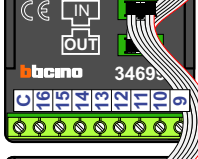

nelec
INTERCOM MADE EASY

— = systeemkabel
 Bij andere getwiste
 kabel 66% afstand!
 Bij ongetwiste kabel
 max. 50 meter buiten-
 post naar videofoon.
 UTP op aanvraag.

nelec
INTERCOM MADE EASY

Digitizer
 voor
 1 t/m 8
 drukkers

Digitizer
 voor
 9 t/m 16
 drukkers

Digitizer
 voor
 17 t/m 24
 drukkers

DEURSTATION S-130V

Max. 100 meter systeem-
 kabel tot laatste videofoon

nokjes connectoren
 wijzen naar elkaar

Max. 50 meter

N-waarde	Huisnummer	Switch ON
1	103	
2	105	
3	107	
4	109	
5	111	
6	113	
7	115	
8	117	
9	119	
10	121	
11	123	
12	125	
13	127	X
14	129	X
15	131	X
16	133	X
17	135	X
18	137	X

nelec
INTERCOM MADE EASY

— = systeemkabel
 Bij andere getwiste
 kabel 66% afstand!
 Bij ongetwiste kabel
 max. 50 meter buiten-
 post naar videofoon.
 UTP op aanvraag.

nelec
INTERCOM MADE EASY

N-waarde	Huisnummer	Switch ON
1	139	
2	141	
3	143	
4	145	
5	147	
6	149	
7	151	
8	153	
9	155	
10	157	
11	159	
12	161	
13	163	X
14	165	X
15	167	X
16	169	X
17	171	X
18	173	X