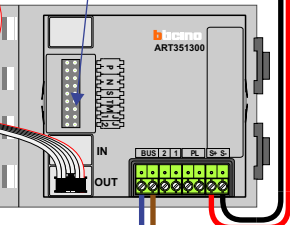

nelec
INTERCOM MADE EASY

— = systeemkabel
 Bij andere getwiste
 kabel 66% afstand!
 Bij ongetwiste kabel
 max. 50 meter buiten-
 post naar videofoon.
 UTP op aanvraag.

nelec
INTERCOM MADE EASY

N-waarde	Huisnummer	Switch ON
1	67	
2	69	
3	71	
4	73	
5	75	
6	77	
7	79	
8	81	
9	83	
10	85	
11	87	
12	89	
13	91	X
14	93	X
15	95	X
16	97	X
17	99	X
18	101	X

nelec
INTERCOM MADE EASY

— = systeemkabel
 Bij andere getwiste
 kabel 66% afstand!
 Bij ongetwiste kabel
 max. 50 meter buiten-
 post naar videofoon.
 UTP op aanvraag.

nelec
INTERCOM MADE EASY

Digitizer
 voor
 1 t/m 8
 drukkers

Digitizer
 voor
 9 t/m 16
 drukkers

Digitizer
 voor
 17 t/m 24
 drukkers

DEURSTATION S-130V

Max. 100 meter systeem-
 kabel tot laatste videofoon

nokjes connectoren
 wijzen naar elkaar

Max. 50 meter

N-waarde	Huisnummer	Switch ON
1	103	
2	105	
3	107	
4	109	
5	111	
6	113	
7	115	
8	117	
9	119	
10	121	
11	123	
12	125	
13	127	X
14	129	X
15	131	X
16	133	X
17	135	X
18	137	X

nelec
INTERCOM MADE EASY

— = systeemkabel
 Bij andere getwiste
 kabel 66% afstand!
 Bij ongetwiste kabel
 max. 50 meter buiten-
 post naar videofoon.
 UTP op aanvraag.

nelec
INTERCOM MADE EASY

N-waarde	Huisnummer	Switch ON
1	139	
2	141	
3	143	
4	145	
5	147	
6	149	
7	151	
8	153	
9	155	
10	157	
11	159	
12	161	
13	163	X
14	165	X
15	167	X
16	169	X
17	171	X
18	173	X