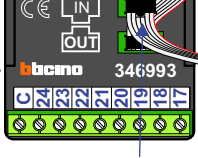

— = systeemkabel
 Bij andere getwiste
 kabel 66% afstand!
 Bij ongetwiste kabel
 max. 50 meter buiten-
 post naar videofoon.
 UTP op aanvraag.

nelec
INTERCOM MADE EASY

Digitizer
 voor
 1 t/m 8
 drukkers

Digitizer
 voor
 9 t/m 16
 drukkers

Digitizer
 voor
 17 t/m 24
 drukkers

DEURSTATION S-130V

Max. 100 meter systeem-
 kabel tot laatste videofoon

nokjes connectoren
 wijzen naar elkaar

Max. 50 meter

N-waarde	Huisnummer	Switch ON
1	31	
2	33	
3	35	
4	37	
5	39	
6	41	
7	43	
8	45	
9	47	
10	49	
11	51	
12	53	
13	55	X
14	57	X
15	59	X
16	61	X
17	63	X
18	65	X

nelec
INTERCOM MADE EASY

— = systeemkabel
 Bij andere getwiste
 kabel 66% afstand!
 Bij ongetwiste kabel
 max. 50 meter buiten-
 post naar videofoon.
 UTP op aanvraag.

nelec
INTERCOM MADE EASY

N-waarde	Huisnummer	Switch ON
1	67	
2	69	
3	71	
4	73	
5	75	
6	77	
7	79	
8	81	
9	83	
10	85	
11	87	
12	89	
13	91	X
14	93	X
15	95	X
16	97	X
17	99	X
18	101	X