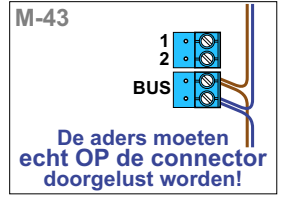

nelec
INTERCOM MADE EASY

— = systeemkabel
 Bij andere getwiste
 kabel 66% afstand!
 Bij ongetwiste kabel
 max. 50 meter buiten-
 post naar videofoon.
 UTP op aanvraag.

nelec
INTERCOM MADE EASY

N-waarde	Huisnummer	Switch ON
1	67	
2	69	
3	71	
4	73	
5	75	
6	77	
7	79	
8	81	
9	83	
10	85	
11	87	
12	89	
13	91	X
14	93	X
15	95	X
16	97	X
17	99	X
18	101	X

nelec
INTERCOM MADE EASY

— = systeemkabel
 Bij andere getwiste
 kabel 66% afstand!
 Bij ongetwiste kabel
 max. 50 meter buiten-
 post naar videofoon.
 UTP op aanvraag.

nelec
INTERCOM MADE EASY

Digitizer
 voor
 1 t/m 8
 drukkers