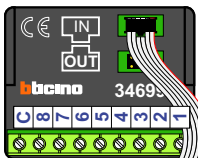

— = systeemkabel
 Bij andere getwiste
 kabel 66% afstand!
 Bij ongetwiste kabel
 max. 50 meter buiten-
 post naar videofoon.
 UTP op aanvraag.

nelec
INTERCOM MADE EASY

Digitizer
 voor
 1 t/m 8
 drukkers

Digitizer
 voor
 9 t/m 16
 drukkers

Digitizer
 voor
 17 t/m 24
 drukkers

DEURSTATION S-130V

Max. 100 meter systeem-
 kabel tot laatste videofoon

nokjes connectoren
 wijzen naar elkaar

Max. 50 meter

N-waarde	Huisnummer	Switch ON
1	31	
2	33	
3	35	
4	37	
5	39	
6	41	
7	43	
8	45	
9	47	
10	49	
11	51	
12	53	
13	55	X
14	57	X
15	59	X
16	61	X
17	63	X
18	65	X

nelec
INTERCOM MADE EASY

— = systeemkabel
 Bij andere getwiste
 kabel 66% afstand!
 Bij ongetwiste kabel
 max. 50 meter buiten-
 post naar videofoon.
 UTP op aanvraag.

nelec
INTERCOM MADE EASY

N-waarde	Huisnummer	Switch ON
1	67	
2	69	
3	71	
4	73	
5	75	
6	77	
7	79	
8	81	
9	83	
10	85	
11	87	
12	89	
13	91	X
14	93	X
15	95	X
16	97	X
17	99	X
18	101	X

nelec
INTERCOM MADE EASY

— = systeemkabel
 Bij andere getwiste
 kabel 66% afstand!
 Bij ongetwiste kabel
 max. 50 meter buiten-
 post naar videofoon.
 UTP op aanvraag.

nelec
INTERCOM MADE EASY

Digitizer
 voor
 1 t/m 8
 drukkers