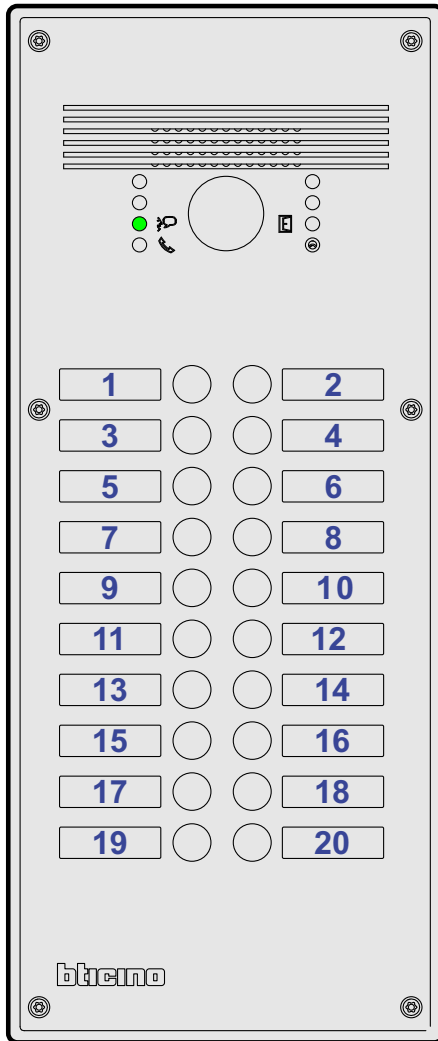

— = systeemkabel
 Bij andere getwiste kabel 66% afstand!
 Bij ongetwiste kabel max. 50 meter buitenpost naar videofoon.
 UTP op aanvraag.

Verwijder bij deze jumper 1

M-70W en M-43

 De aders moeten echt OP de connector doorgelust worden!

VideoVerdeler

 De aders moeten echt OP de klemmen doorgelust worden!

Max. 100 meter systeemkabel tot laatste videofoon

N-waarde	Huisnummer	M-43	M-70W	M-70Wa
1	28	X		
2	30	X		
3	32	X		
4	34	X		
5	36	X		
6	38			X
7	40			X
8	42	X		
9	44	X		
10	46	X		
11	48	X		
12	50	X		
13	52		X	
14	54	X		
15	56	X		
16	58	X		