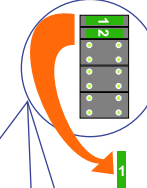

— = systeemkabel
Bij andere getwiste kabel 66% afstand!
Bij ongetwiste kabel max. 50 meter buitenpost naar videofoon.
UTP op aanvraag.

Verwijder bij deze jumper 1