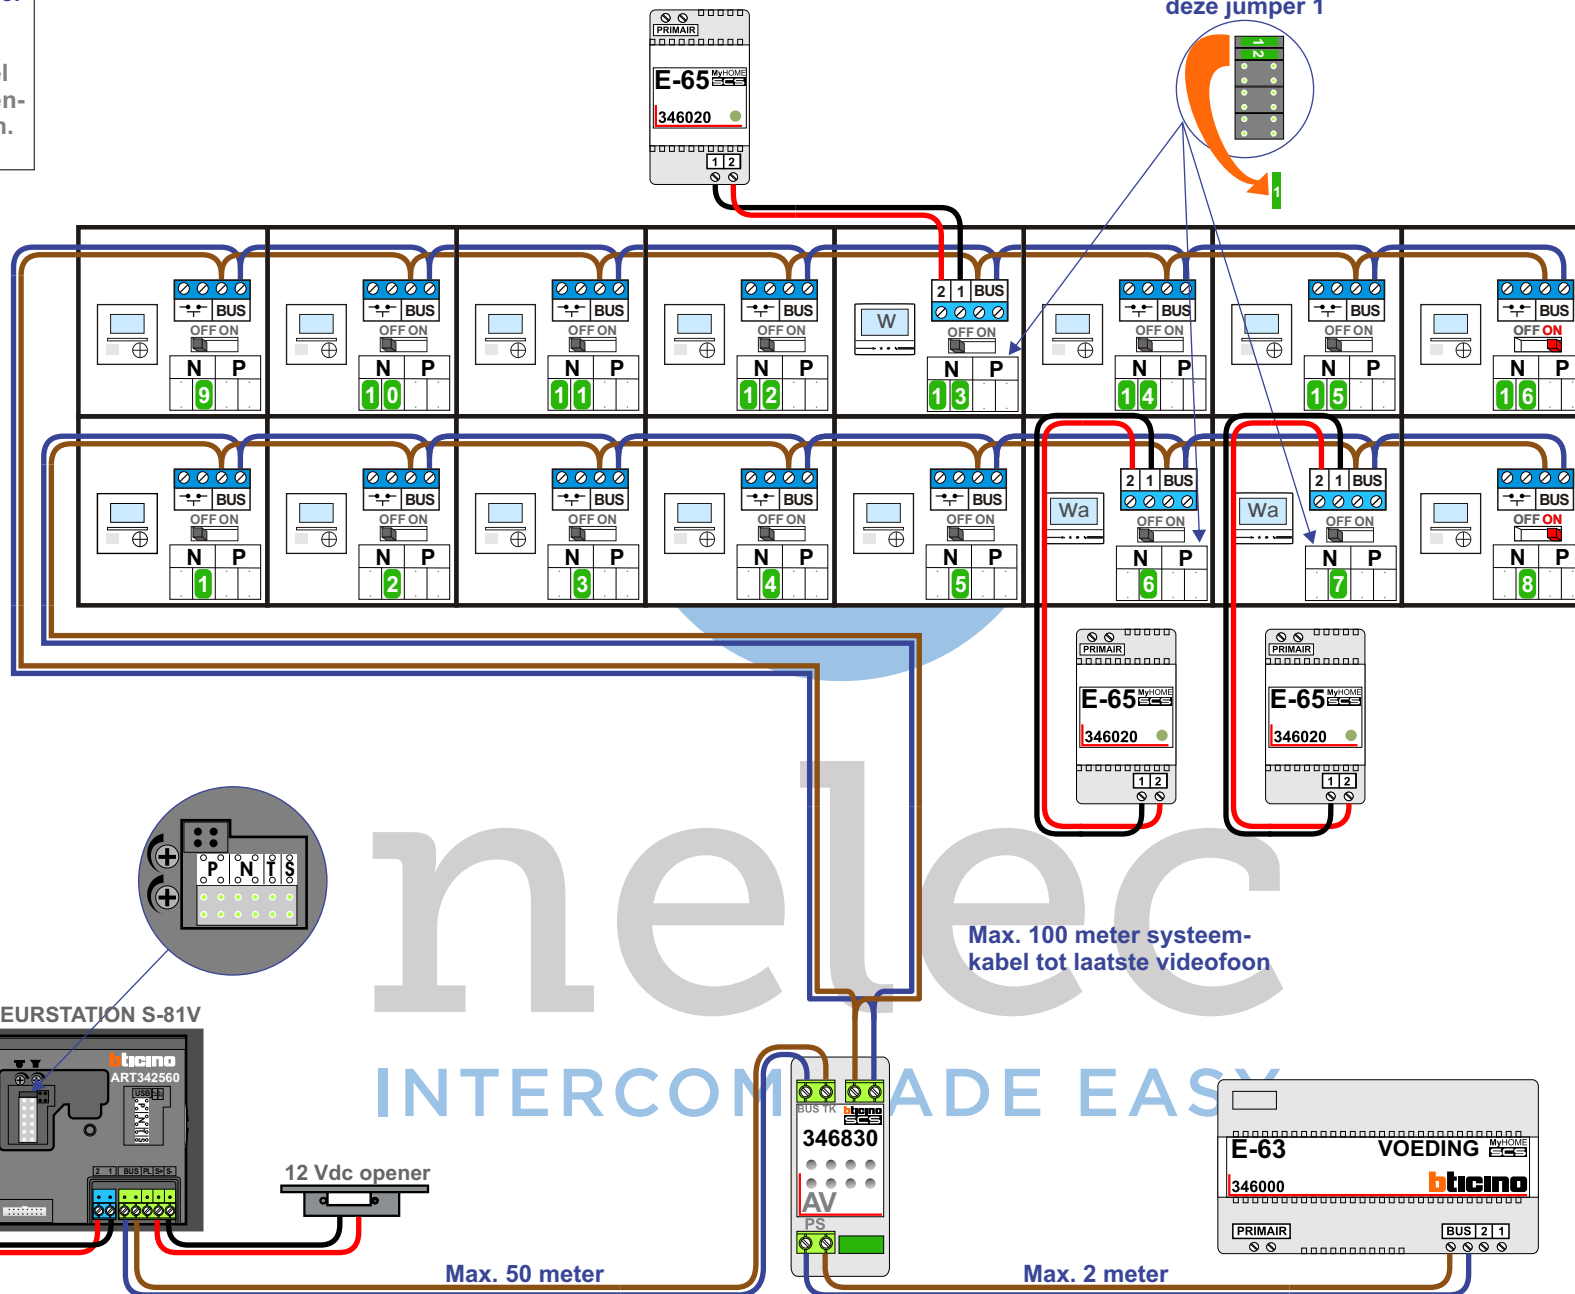

— = systeemkabel
 Bij andere getwiste kabel 66% afstand!
 Bij ongetwiste kabel max. 50 meter buitenpost naar videofoon.
 UTP op aanvraag.

Verwijder bij deze jumper 1

M-70W en M-43

 De aders moeten echt OP de connector doorgelust worden!

VideoVerdeler

 De aders moeten echt OP de klemmen doorgelust worden!

Max. 100 meter systeemkabel tot laatste videofoon

N-waarde	Huisnummer	M-43	M-70W	M-70Wa
1	28	X		
2	30	X		
3	32	X		
4	34	X		
5	36	X		
6	38			X
7	40			X
8	42	X		
9	44	X		
10	46	X		
11	48	X		
12	50	X		
13	52		X	
14	54	X		
15	56	X		
16	58	X		

nelec
INTERCOM MADE EASY