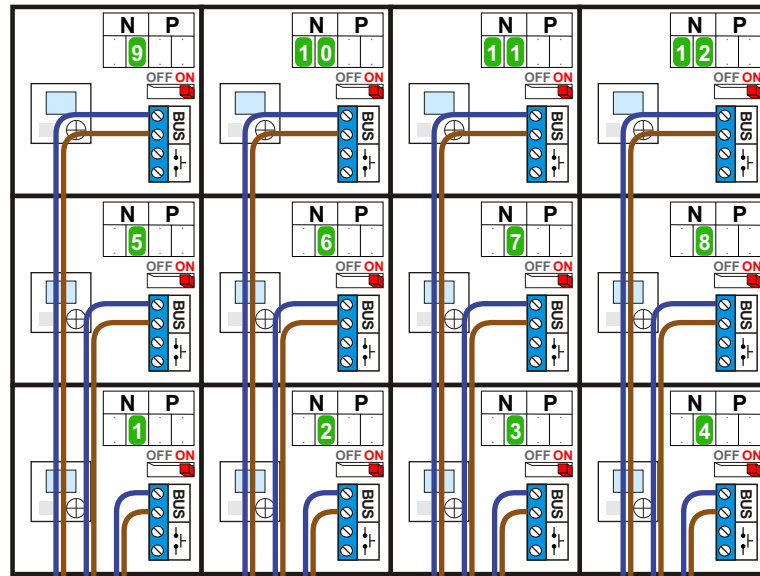

— = systeemkabel
 Bij andere getwiste kabel 66% afstand!
 Bij ongetwiste kabel max. 50 meter buitenpost naar videofoon.
 UTP op aanvraag.

M-40

 De aders moeten echt OP de connector doorgelust worden!

Max. 100 meter systeemkabel tot laatste videofoon

nelec
INTERCOM MADE EASY