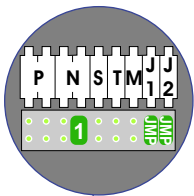

— = systeemkabel
 Bij andere getwiste kabel 66% afstand!
 Bij ongetwiste kabel max. 50 meter buitenpost naar videofoon.
 UTP op aanvraag.

M-40

 De aders moeten echt OP de connector doorgelust worden!

Max. 100 meter systeemkabel tot laatste videofoon