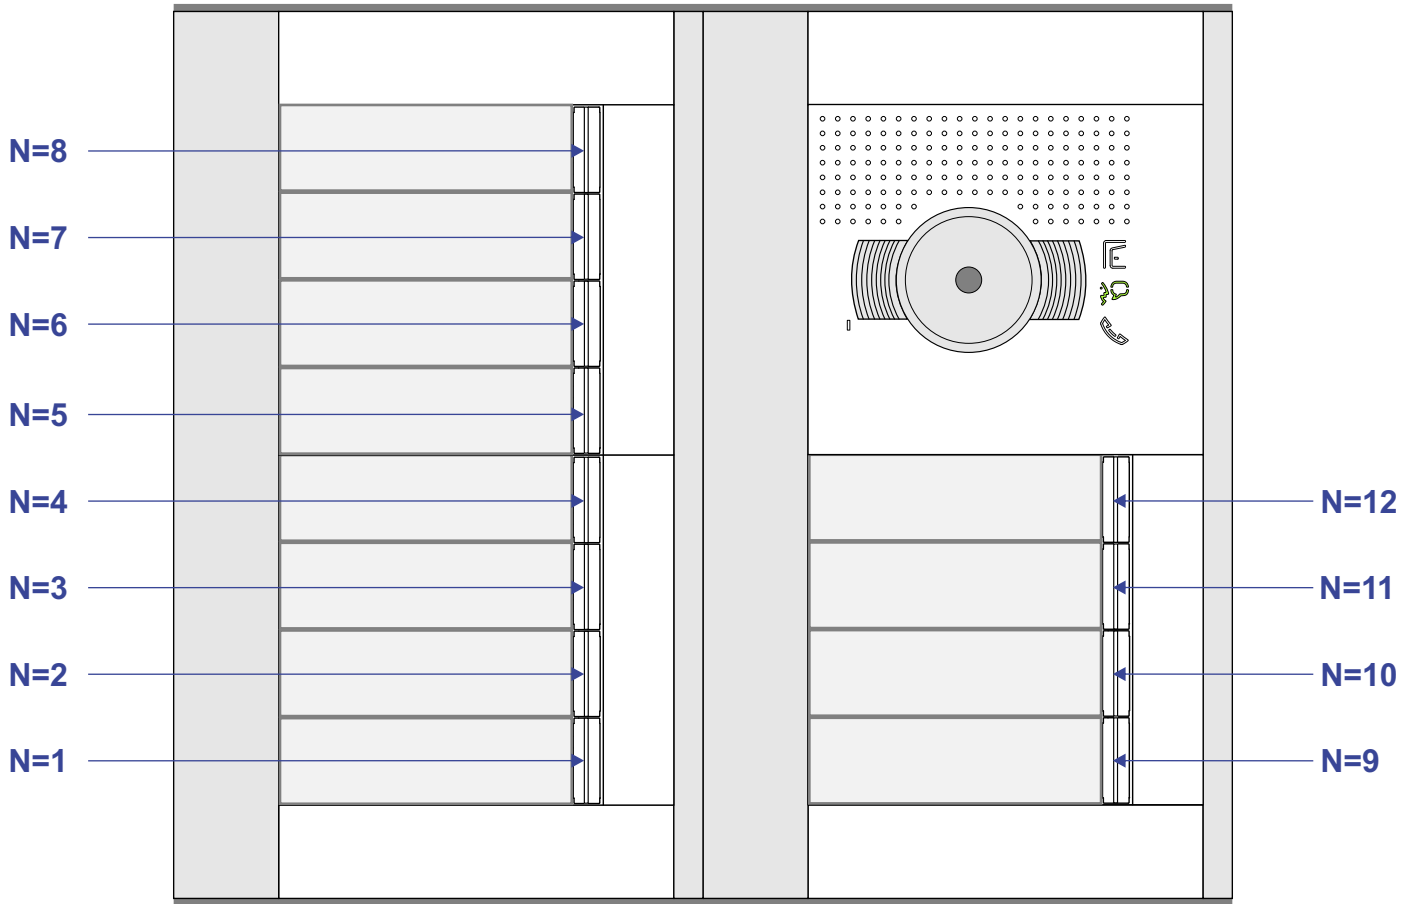

— = systeemkabel
 Bij andere getwiste kabel 66% afstand!
 Bij ongetwiste kabel max. 50 meter buitenpost naar videofoon.
 UTP op aanvraag.

M-40

 De aders moeten echt OP de connector doorgelust worden!

Max. 100 meter systeemkabel tot laatste videofoon