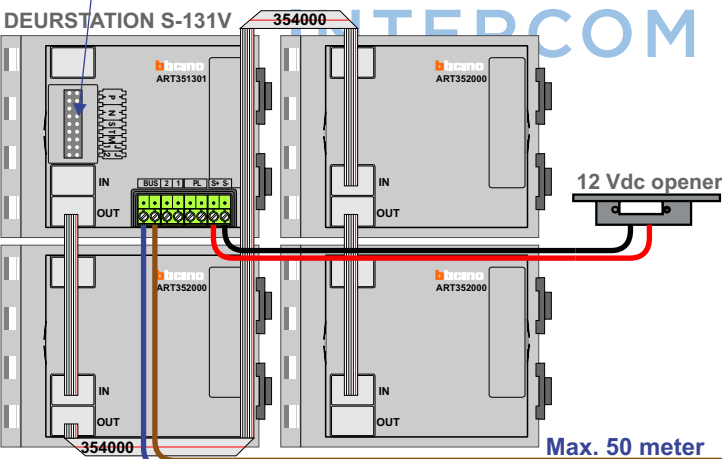

— = systeemkabel
 Bij andere getwiste kabel 66% afstand!
 Bij ongetwiste kabel max. 50 meter buitenpost naar videofoon.
 UTP op aanvraag.

M-40

 De aders moeten echt OP de connector doorgelust worden!

Max. 100 meter systeemkabel tot laatste videofoon