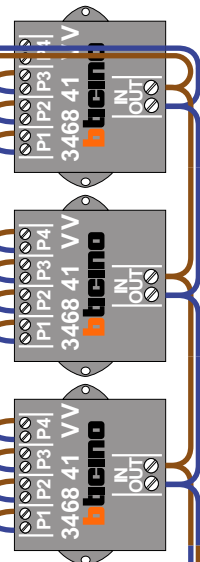

— = systeemkabel
 Bij andere getwiste kabel 66% afstand!
 Bij ongetwiste kabel max. 50 meter buitenpost naar videofoon.
 UTP op aanvraag.

M-40

 De aders moeten echt OP de connector doorgelust worden!

Max. 100 meter systeemkabel tot laatste videofoon

nelec
INTERCOM MADE EASY