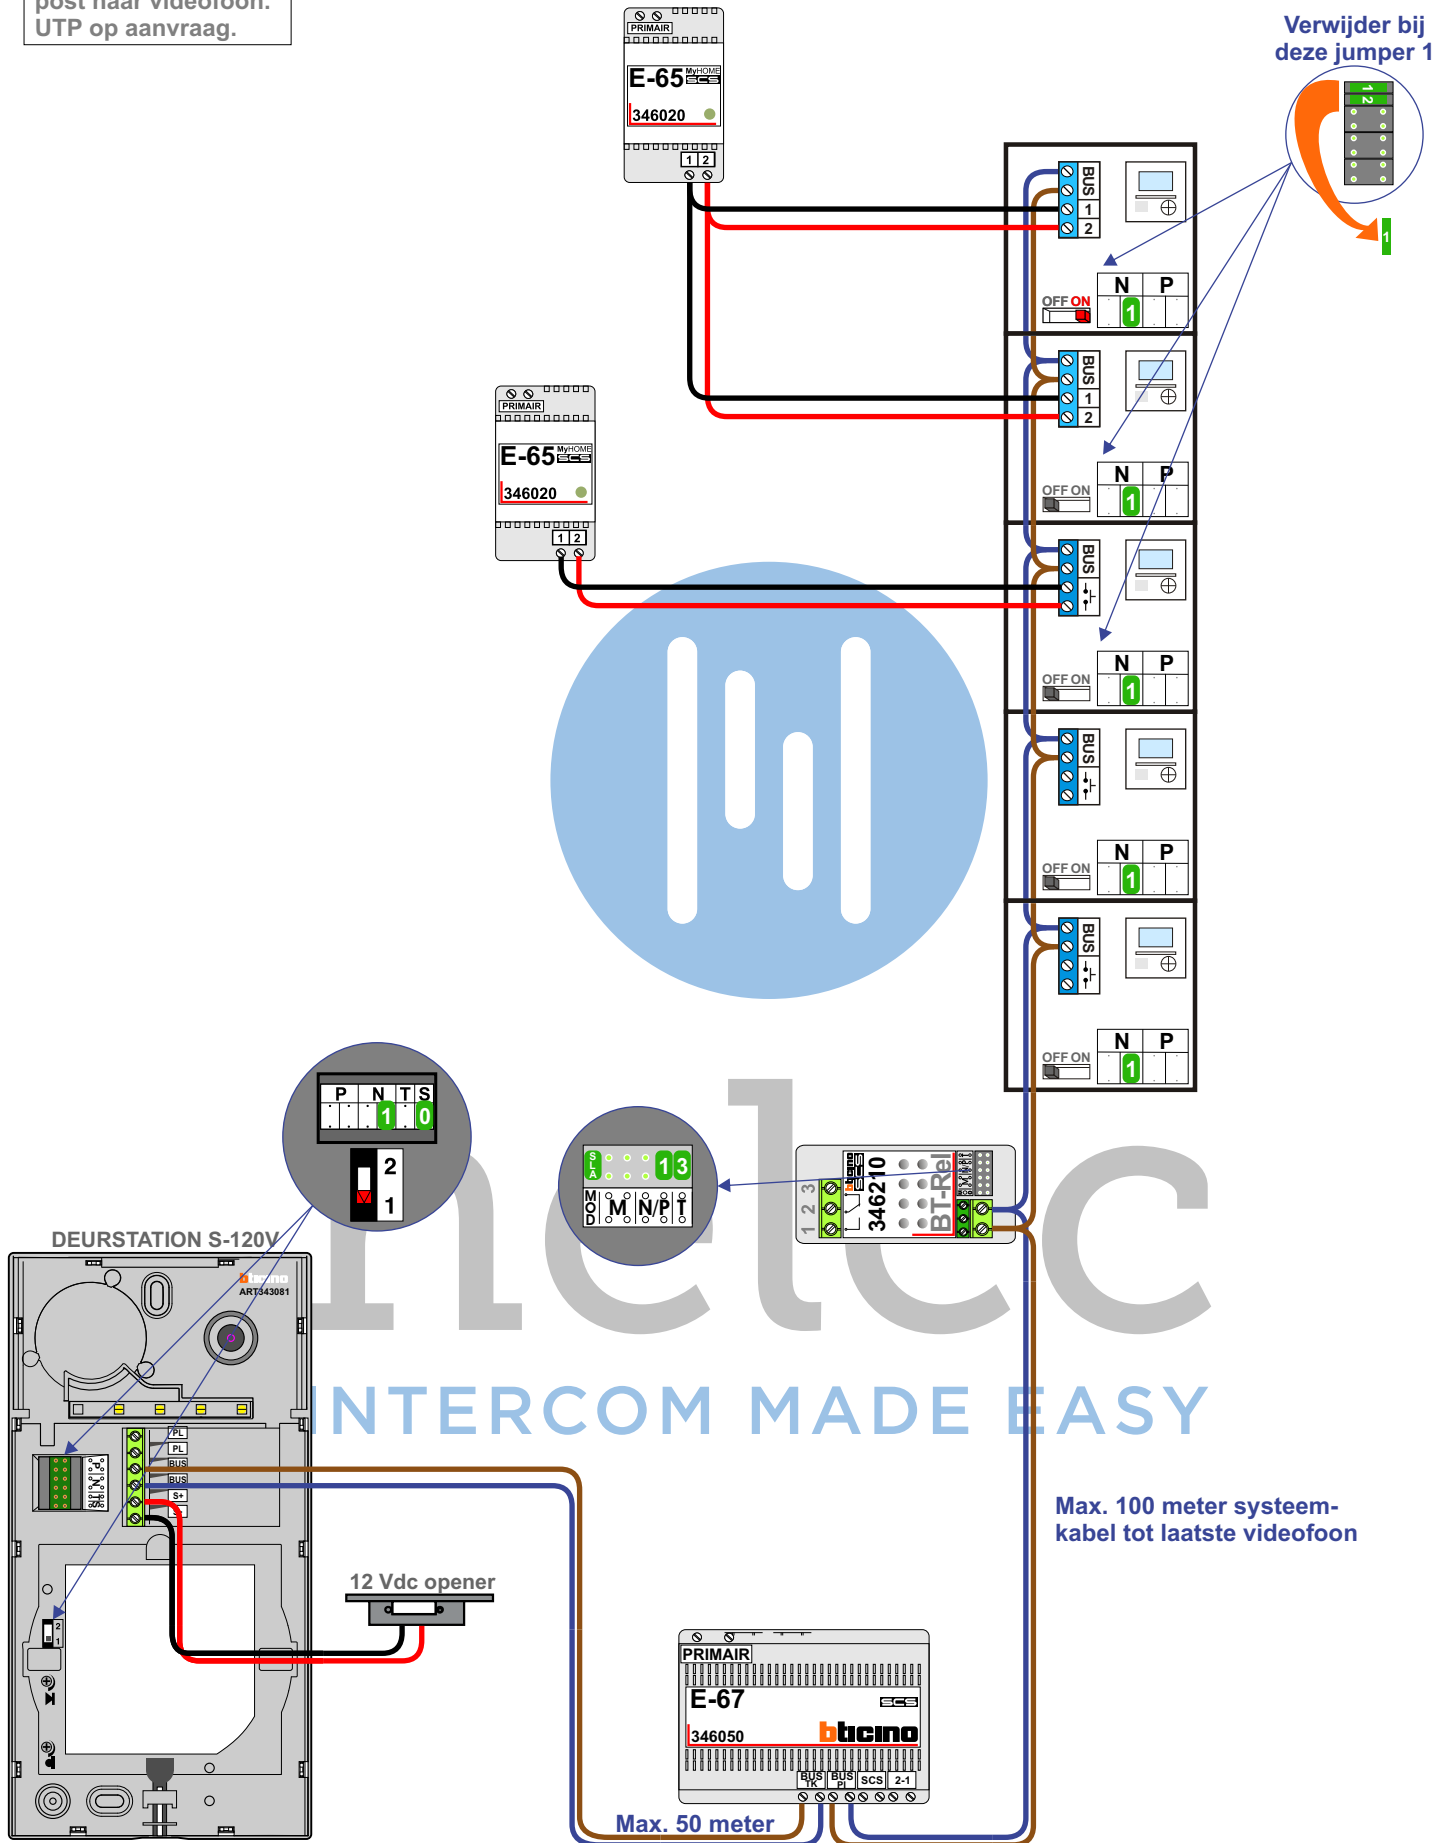

— = systeemkabel
 Bij andere getwiste kabel 66% afstand!
 Bij ongetwiste kabel max. 50 meter buitenpost naar videofoon.
 UTP op aanvraag.

Max. 100 meter systeemkabel tot laatste videofoon

Max. 50 meter