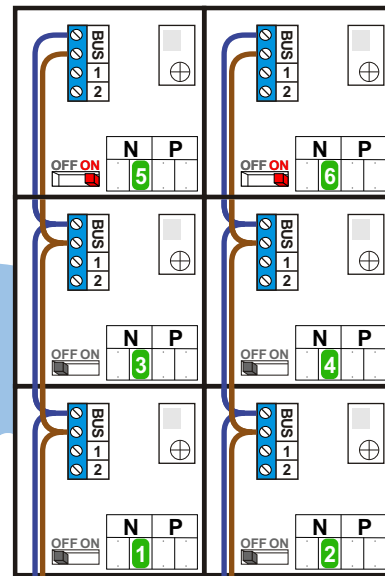

— = systeemkabel
 Bij kabel 2 x 1 mm²:
 180% afstand!
 Bij kabel 2 x 0,28 mm²:
 60% afstand!
 UTP op aanvraag.

Bij installaties zonder beeld maakt het niet uit hoe je de bus aansluit. De telefoons hoeven niet in serie en eindweerstand zijn niet nodig.

Max. 320 meter systeemkabel tot laatste deurtelefoon

nelec
INTERCOM MADE EASY