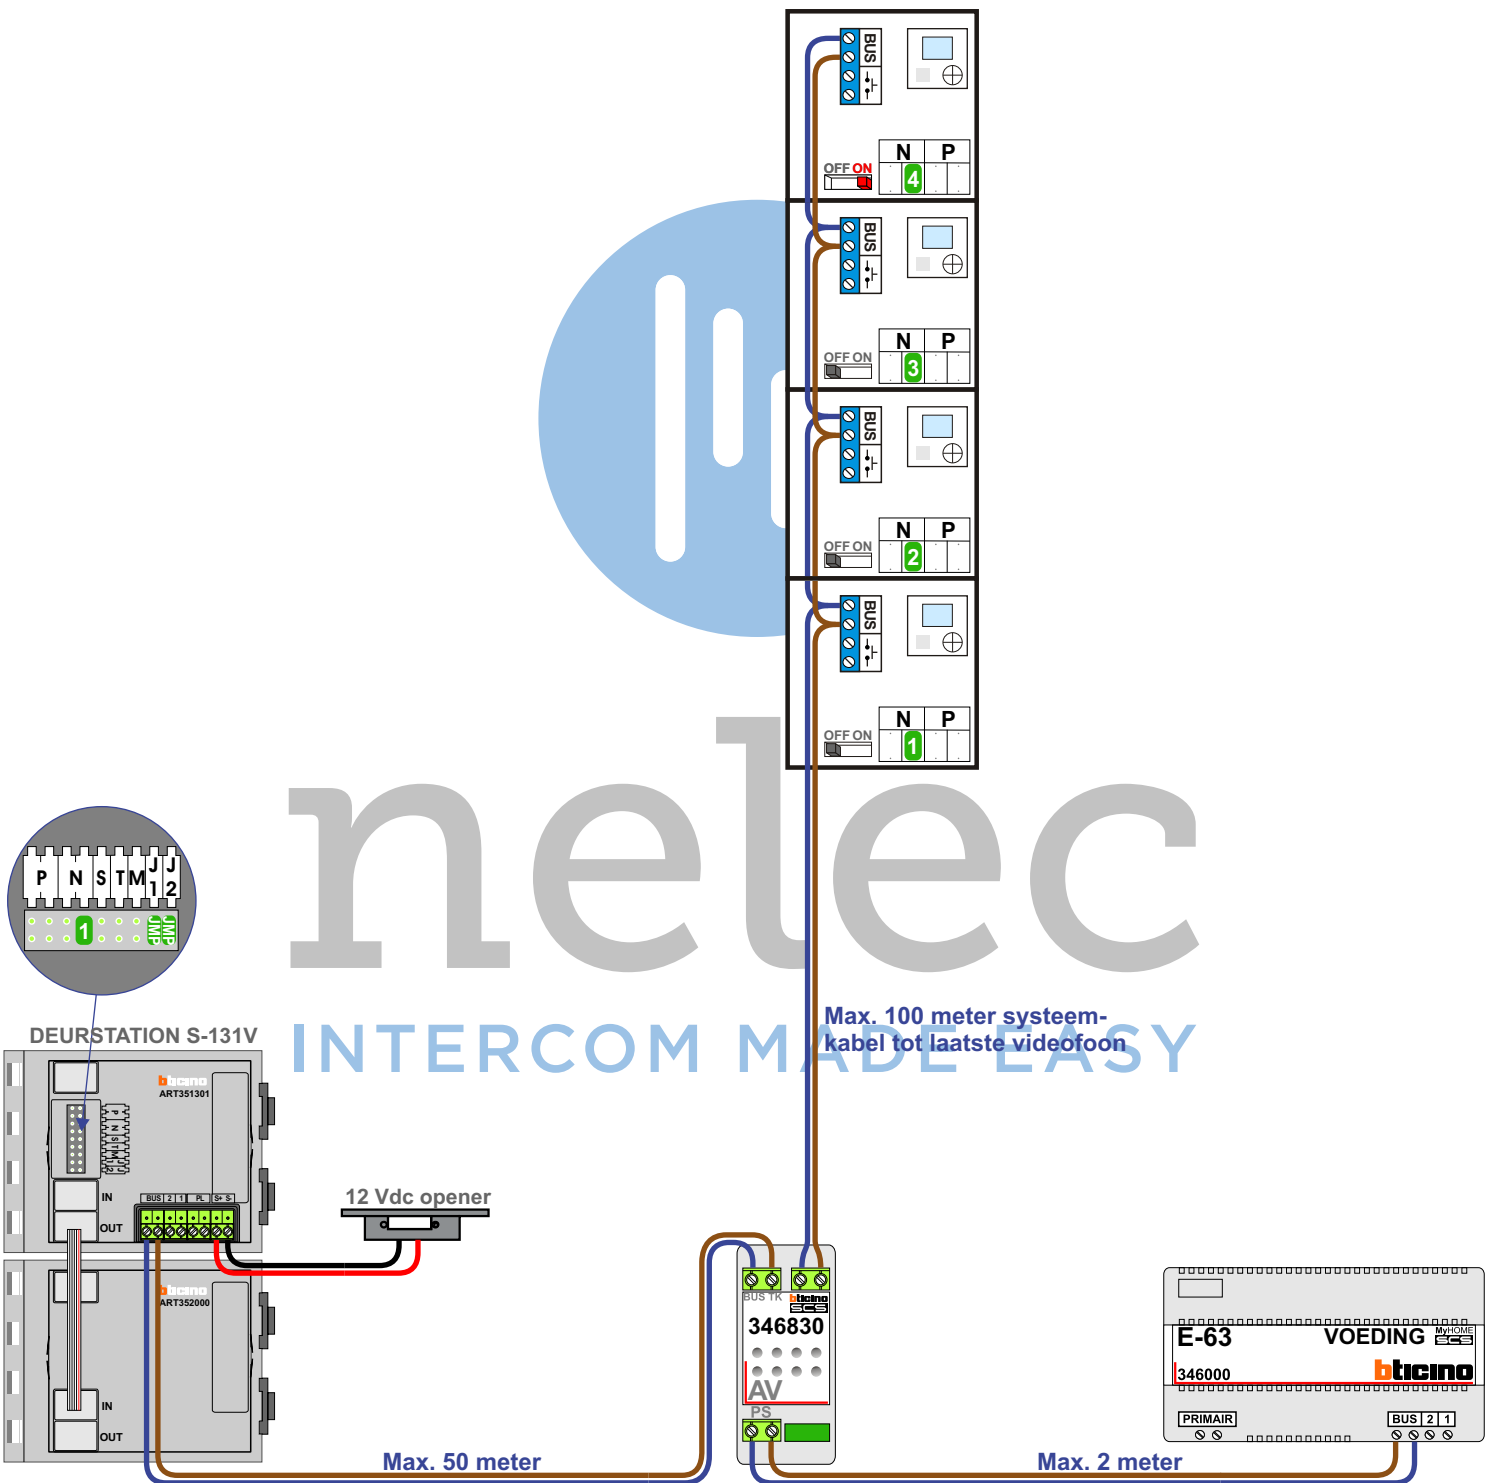

— = systeemkabel
 Bij andere getwiste kabel 66% afstand!
 Bij ongetwiste kabel max. 50 meter buitenpost naar videofoon.
 UTP op aanvraag.

VideoVerdeler

De aders moeten echt **OP** de klemmen doorgelust worden!

 = systeemkabel

Bij andere getwiste
kabel 66% afstand!
Bij ongetwiste kabel
max. 50 meter buiten-
post naar videofoon.
UTP op aanvraag.

nelec
INTERCOM MADE EASY