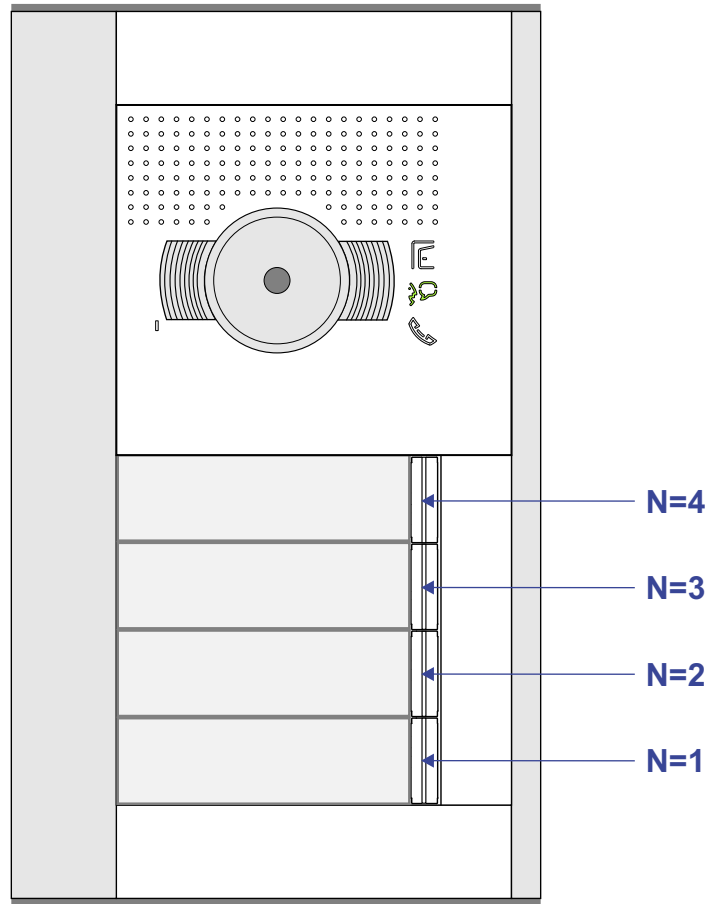

— = systeemkabel
 Bij andere getwiste kabel 66% afstand!
 Bij ongetwiste kabel max. 50 meter buitenpost naar videofoon.
 UTP op aanvraag.

VideoVerdeler

De aders moeten echt **OP** de klemmen doorgelust worden!

 = systeemkabel

Bij andere getwiste
kabel 66% afstand!
Bij ongetwiste kabel
max. 50 meter buiten-
post naar videofoon.
UTP op aanvraag.

nelec
INTERCOM MADE EASY