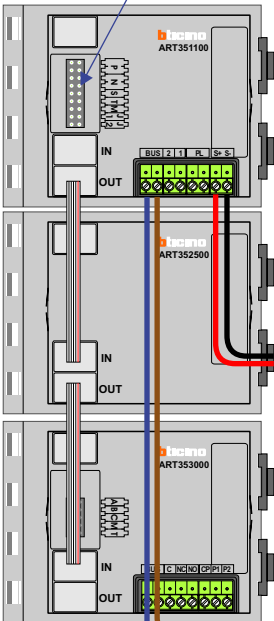

— = systeemkabel  
Bij andere getwiste kabel 66% afstand!  
Bij ongetwiste kabel max. 50 meter buitenpost naar videfoon. UTP op aanvraag.

Bij installaties zonder beeld maakt het niet uit hoe je de bus aansluit. De telefoons hoeven niet in serie en eindweerstand zijn niet nodig.

DEURSTATION S-140A

INTERCOM MADE EASY

Max. 320 meter systeemkabel tot laatste deurtelefoon

Max. 290 meter

N-waarde	Huisnummer
1	2
2	4
3	6
4	8
5	10
6	12
7	14
8	16
9	18
10	20
11	22
12	24
13	26
14	28
15	30
16	32
17	34
18	36
19	38
20	40
21	42
22	44
23	46
24	48
25	50
26	52
27	54
28	56
29	58
30	60