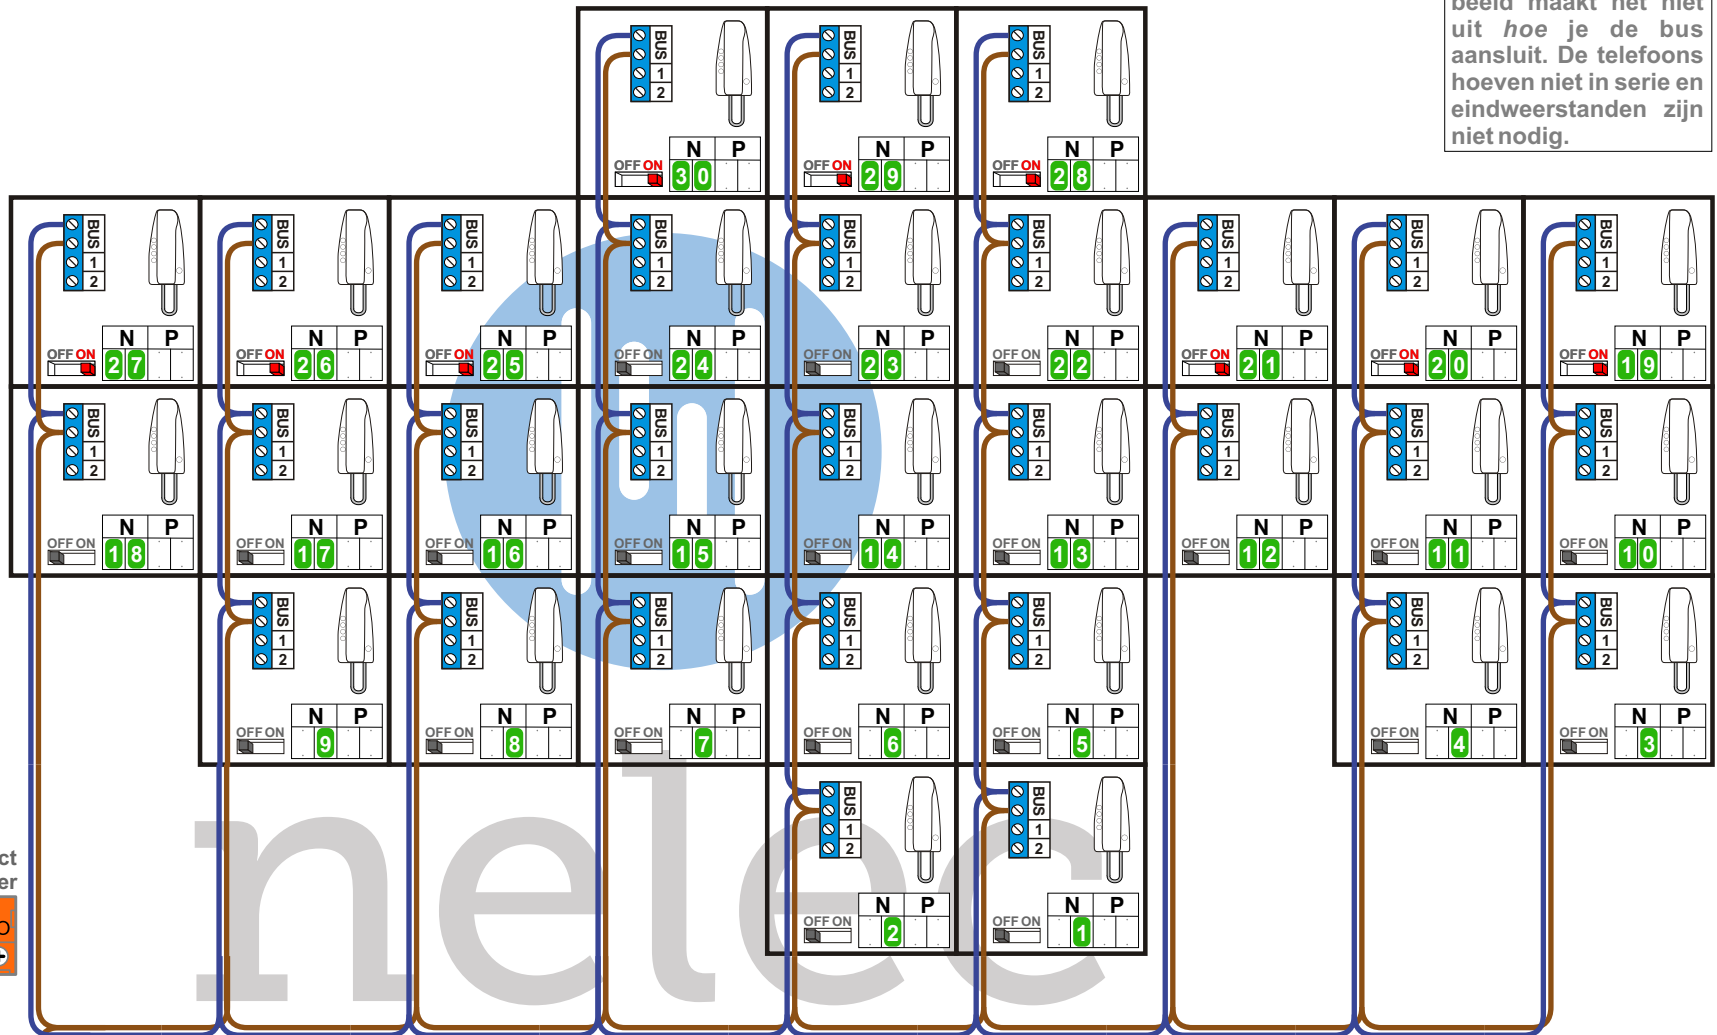

— = systeemkabel  
Bij andere getwiste kabel 66% afstand!  
Bij ongetwiste kabel max. 50 meter buitenpost naar videfoon. UTP op aanvraag.

Bij installaties zonder beeld maakt het niet uit hoe je de bus aansluit. De telefoons hoeven niet in serie en eindweerstand zijn niet nodig.

DEURSTATION S-140A

INTERCOM MADE EASY

Max. 320 meter systeemkabel tot laatste deurtelefoon

Max. 290 meter

N-waarde	Huisnummer
1	2
2	4
3	6
4	8
5	10
6	12
7	14
8	16
9	18
10	20
11	22
12	24
13	26
14	28
15	30
16	32
17	34
18	36
19	38
20	40
21	42
22	44
23	46
24	48
25	50
26	52
27	54
28	56
29	58
30	60