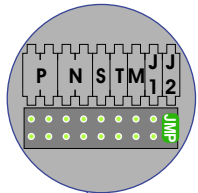

— = systeemkabel  
Bij andere getwiste kabel 66% afstand!  
Bij ongetwiste kabel max. 50 meter buitenpost naar videfoon. UTP op aanvraag.

Bij installaties zonder beeld maakt het niet uit hoe je de bus aansluit. De telefoons hoeven niet in serie en eindweerstand zijn niet nodig.

DEURSTATION S-140A

INTERCOM MADE EASY

Max. 320 meter systeemkabel tot laatste deurtelefoon

Max. 290 meter

N-waarde	Huisnummer
1	2
2	4
3	6
4	8
5	10
6	12
7	14
8	16
9	18
10	20
11	22
12	24
13	26
14	28
15	30
16	32
17	34
18	36
19	38
20	40
21	42
22	44
23	46
24	48
25	50
26	52
27	54
28	56
29	58
30	60