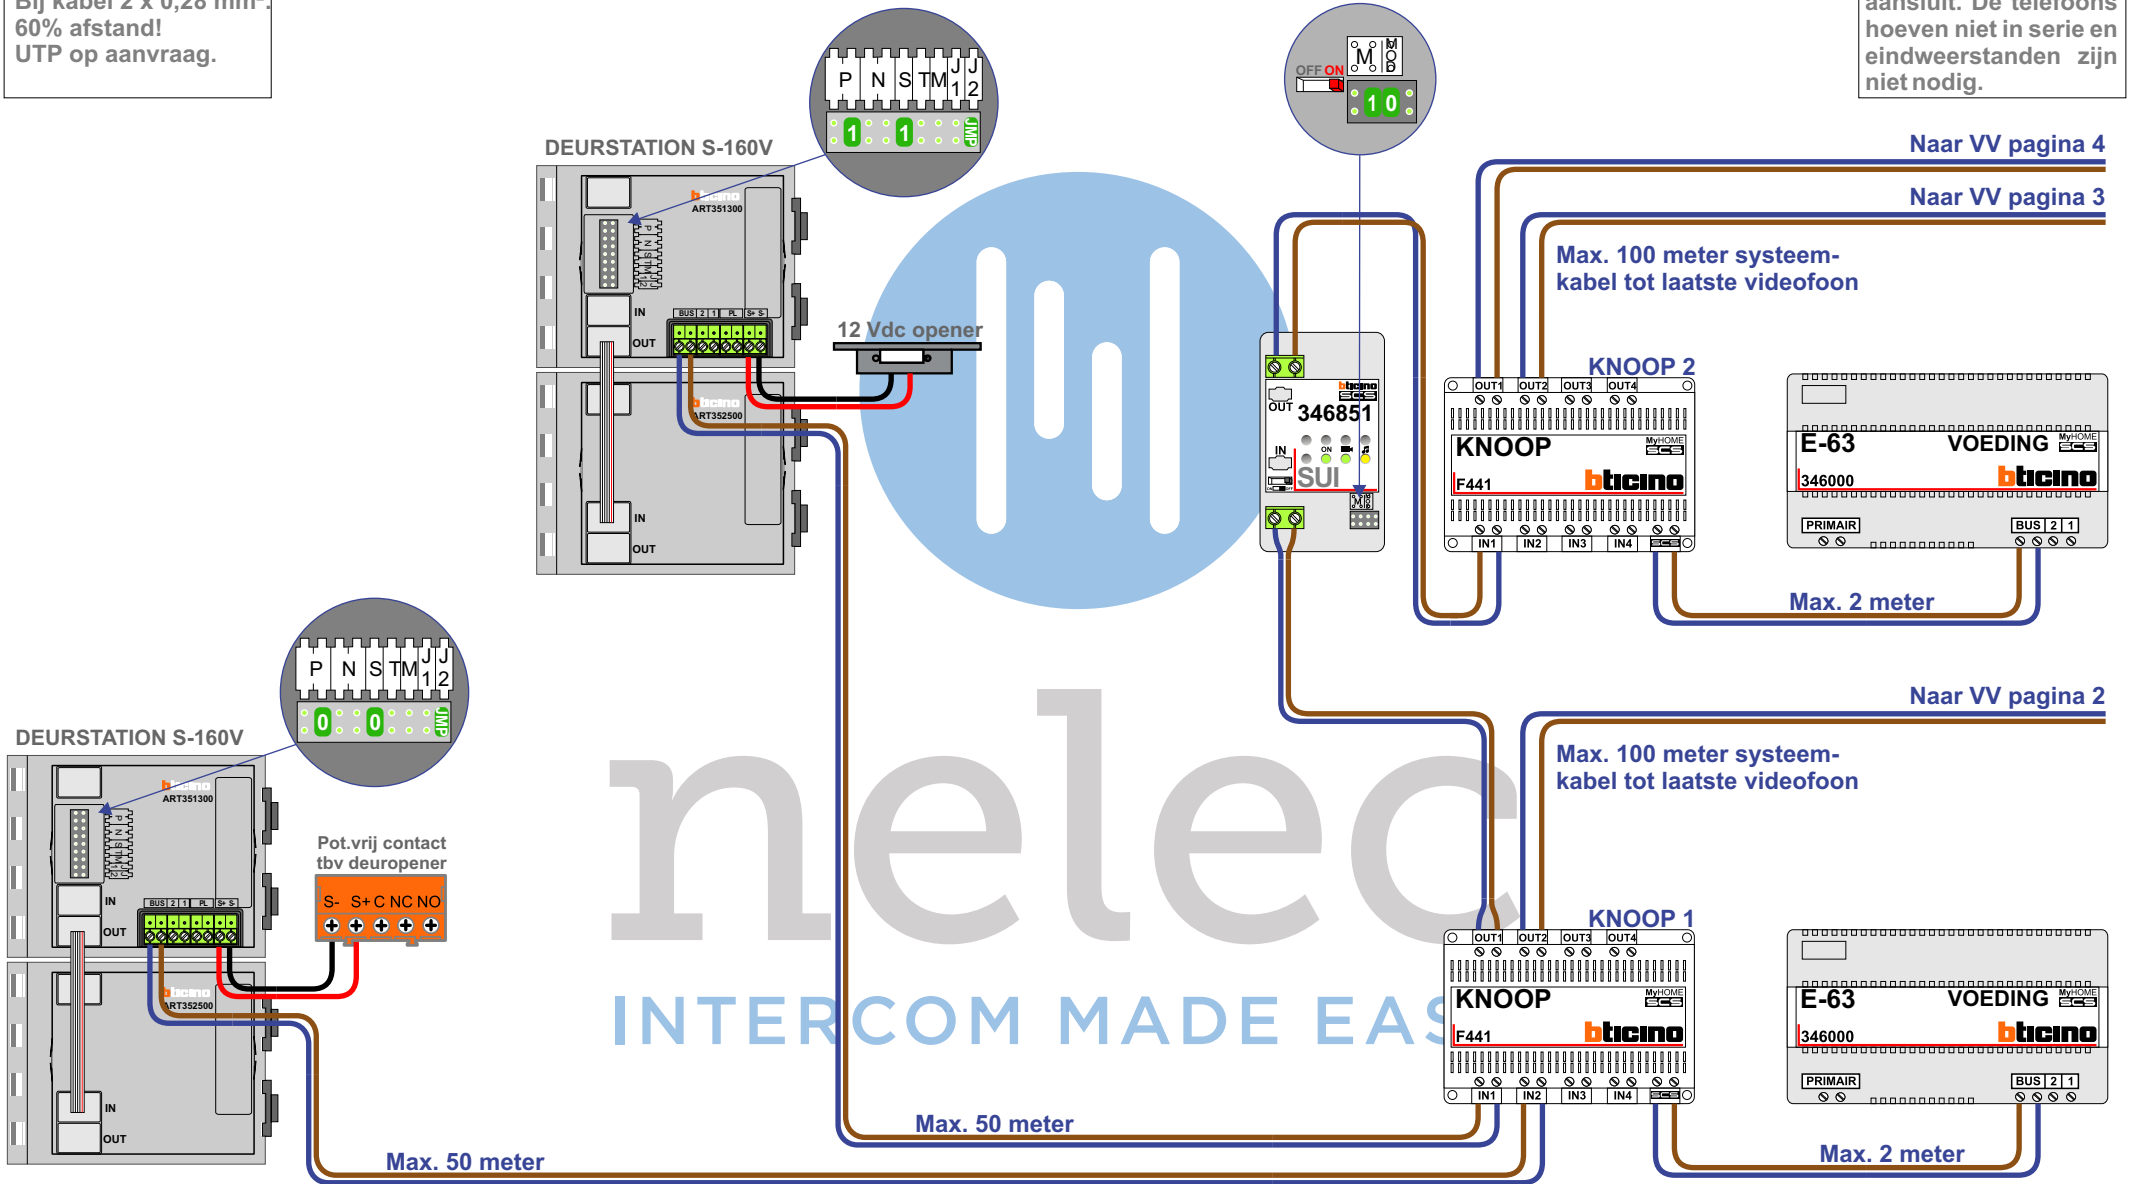

— = systeemkabel
Bij kabel 2 x 1 mm²:
180% afstand!
Bij kabel 2 x 0,28 mm²:
60% afstand!
UTP op aanvraag.

Bij installaties zonder beeld maakt het niet uit hoe je de bus aansluit. De telefoons hoeven niet in serie en eindweerstand zijn niet nodig.

Naar VV pagina 4

Naar VV pagina 3

Naar VV pagina 2

Van KNOOP 2 pagina 1

INTERCOM MADE EASY

Van KNOOP 2 pagina 1

INTERCOM MADE EASY

N-waarde	Huisnummer	Switch ON		N-waarde	Huisnummer	Switch ON
1	136			34	136AN	
2	136A			35	136AP	
3	136B			36	136AR	
4	136C			37	136AS	
5	136D			38	136AT	
6	136E			39	136AU	
7	136F			40	136AV	X
8	136G			41	136AW	X
9	136H			42	136AX	X
10	136K			43	136AY	X
11	136L			44	136AZ	X
12	136M			45	136BA	X
13	136N			46	136BB	X
14	136P			47	136BC	X
15	136R			48	136BD	X
16	136S			49	136BE	X
17	136U			50	136BF	X
18	136V			51	136BH	X
19	136W			52	136BK	X
20	136X			53	136BL	X
21	136Y			54	136BM	X
22	136Z			55	136BN	X
23	136AA			56	136BP	X
24	136AB			57	136BR	X
25	136AC			58	136BS	X
26	136AD			59	136BT	X
27	136AE			60	136BU	X
28	136AF			61	136BV	X
29	136AG			62	136BW	X
30	136AH			63	136BX	X
31	136AK			64	136BY	X
32	136AL			65	136BZ	X
33	136AM			66	136CA	X