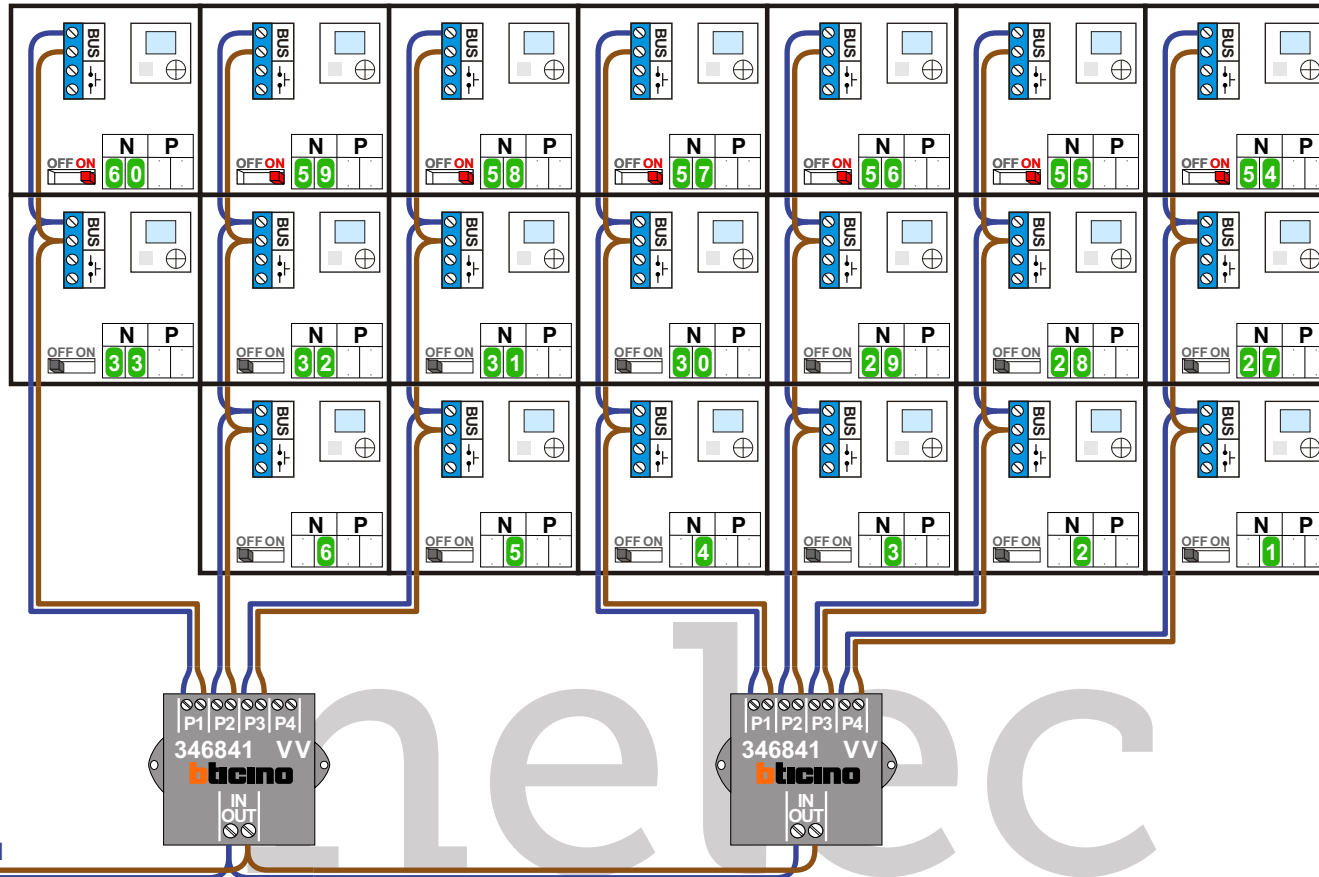

— = systeemkabel
Bij kabel 2 x 1 mm²:
180% afstand!
Bij kabel 2 x 0,28 mm²:
60% afstand!
UTP op aanvraag.

Bij installaties zonder beeld maakt het niet uit hoe je de bus aansluit. De telefoons hoeven niet in serie en eindweerstand zijn niet nodig.

Naar VV pagina 4

Naar VV pagina 3

Naar VV pagina 2

Van KNOOP 2 pagina 1

INTERCOM MADE EASY

Van KNOOP 2 pagina 1

INTERCOM MADE EASY

N-waarde	Huisnummer	Switch ON		N-waarde	Huisnummer	Switch ON
1	136			34	136AN	
2	136A			35	136AP	
3	136B			36	136AR	
4	136C			37	136AS	
5	136D			38	136AT	
6	136E			39	136AU	
7	136F			40	136AV	X
8	136G			41	136AW	X
9	136H			42	136AX	X
10	136K			43	136AY	X
11	136L			44	136AZ	X
12	136M			45	136BA	X
13	136N			46	136BB	X
14	136P			47	136BC	X
15	136R			48	136BD	X
16	136S			49	136BE	X
17	136U			50	136BF	X
18	136V			51	136BH	X
19	136W			52	136BK	X
20	136X			53	136BL	X
21	136Y			54	136BM	X
22	136Z			55	136BN	X
23	136AA			56	136BP	X
24	136AB			57	136BR	X
25	136AC			58	136BS	X
26	136AD			59	136BT	X
27	136AE			60	136BU	X
28	136AF			61	136BV	X
29	136AG			62	136BW	X
30	136AH			63	136BX	X
31	136AK			64	136BY	X
32	136AL			65	136BZ	X
33	136AM			66	136CA	X