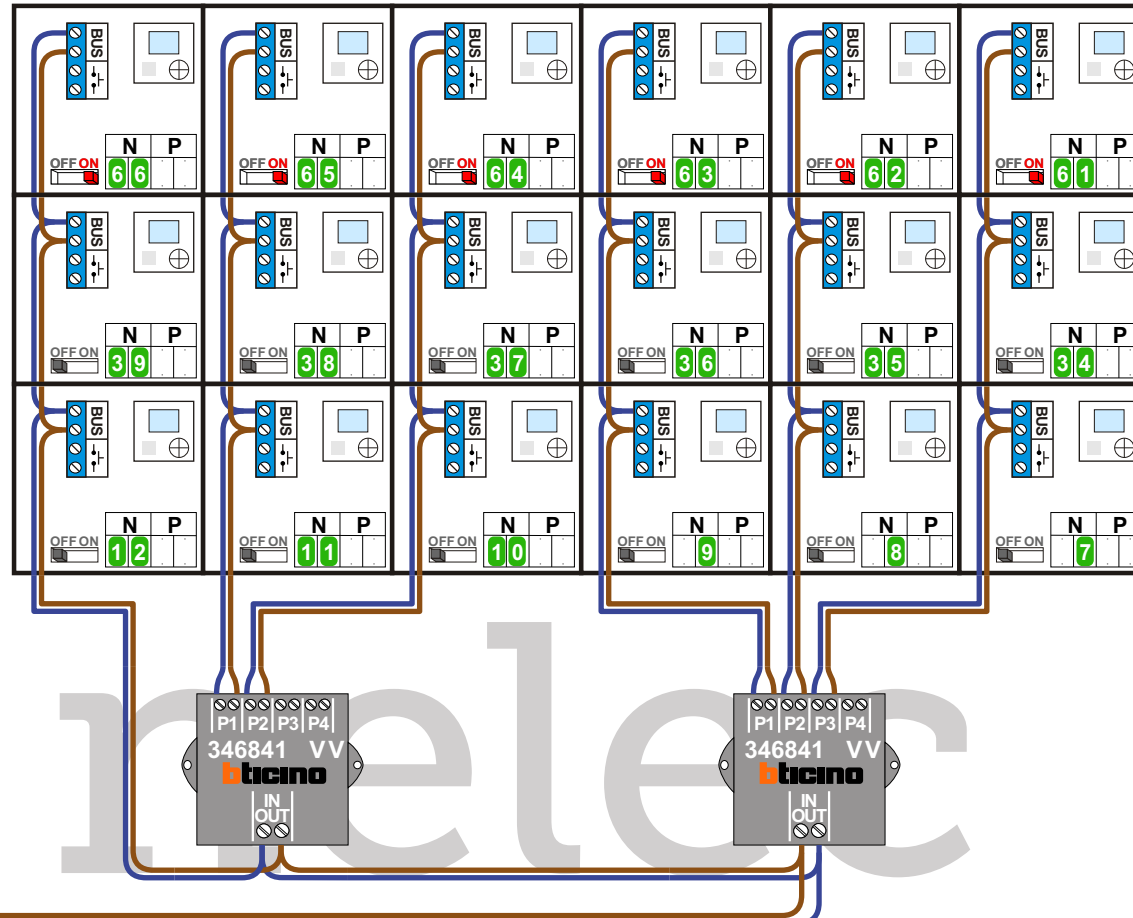

— = systeemkabel
Bij kabel 2 x 1 mm²:
180% afstand!
Bij kabel 2 x 0,28 mm²:
60% afstand!
UTP op aanvraag.

Bij installaties zonder beeld maakt het niet uit hoe je de bus aansluit. De telefoons hoeven niet in serie en eindweerstand zijn niet nodig.

Naar VV pagina 4

Naar VV pagina 3

Naar VV pagina 2

Van KNOOP 2 pagina 1

INTERCOM MADE EASY

Van KNOOP 2 pagina 1

INTERCOM MADE EASY

N-waarde	Huisnummer	Switch ON		N-waarde	Huisnummer	Switch ON
1	136			34	136AN	
2	136A			35	136AP	
3	136B			36	136AR	
4	136C			37	136AS	
5	136D			38	136AT	
6	136E			39	136AU	
7	136F			40	136AV	X
8	136G			41	136AW	X
9	136H			42	136AX	X
10	136K			43	136AY	X
11	136L			44	136AZ	X
12	136M			45	136BA	X
13	136N			46	136BB	X
14	136P			47	136BC	X
15	136R			48	136BD	X
16	136S			49	136BE	X
17	136U			50	136BF	X
18	136V			51	136BH	X
19	136W			52	136BK	X
20	136X			53	136BL	X
21	136Y			54	136BM	X
22	136Z			55	136BN	X
23	136AA			56	136BP	X
24	136AB			57	136BR	X
25	136AC			58	136BS	X
26	136AD			59	136BT	X
27	136AE			60	136BU	X
28	136AF			61	136BV	X
29	136AG			62	136BW	X
30	136AH			63	136BX	X
31	136AK			64	136BY	X
32	136AL			65	136BZ	X
33	136AM			66	136CA	X