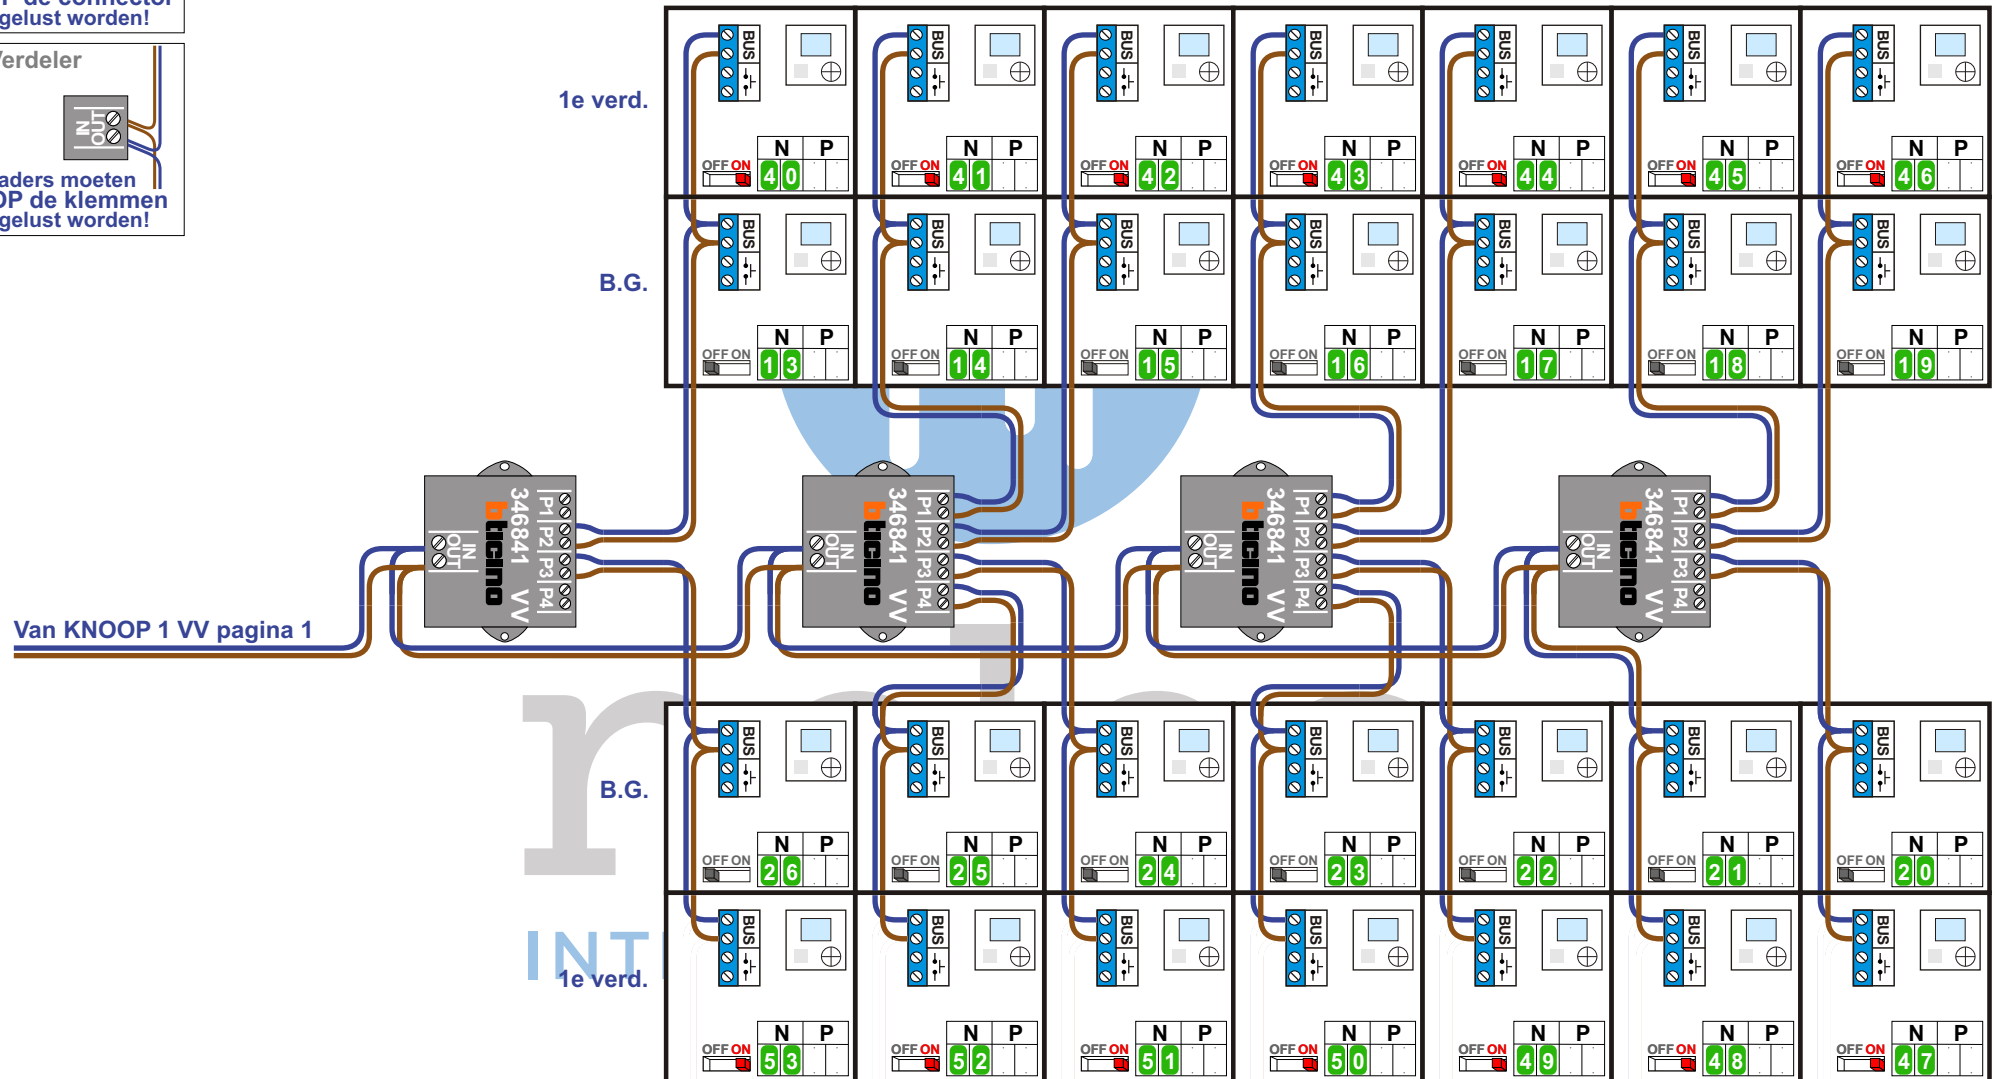

— = systeemkabel
Bij kabel 2 x 1 mm²:
180% afstand!
Bij kabel 2 x 0,28 mm²:
60% afstand!
UTP op aanvraag.

Bij installaties zonder beeld maakt het niet uit hoe je de bus aansluit. De telefoons hoeven niet in serie en eindweerstand zijn niet nodig.

Naar VV pagina 4

Naar VV pagina 3

Naar VV pagina 2

Van KNOOP 2 pagina 1

INTERCOM MADE EASY

Van KNOOP 2 pagina 1

INTERCOM MADE EASY

N-waarde	Huisnummer	Switch ON		N-waarde	Huisnummer	Switch ON
1	136			34	136AN	
2	136A			35	136AP	
3	136B			36	136AR	
4	136C			37	136AS	
5	136D			38	136AT	
6	136E			39	136AU	
7	136F			40	136AV	X
8	136G			41	136AW	X
9	136H			42	136AX	X
10	136K			43	136AY	X
11	136L			44	136AZ	X
12	136M			45	136BA	X
13	136N			46	136BB	X
14	136P			47	136BC	X
15	136R			48	136BD	X
16	136S			49	136BE	X
17	136U			50	136BF	X
18	136V			51	136BH	X
19	136W			52	136BK	X
20	136X			53	136BL	X
21	136Y			54	136BM	X
22	136Z			55	136BN	X
23	136AA			56	136BP	X
24	136AB			57	136BR	X
25	136AC			58	136BS	X
26	136AD			59	136BT	X
27	136AE			60	136BU	X
28	136AF			61	136BV	X
29	136AG			62	136BW	X
30	136AH			63	136BX	X
31	136AK			64	136BY	X
32	136AL			65	136BZ	X
33	136AM			66	136CA	X