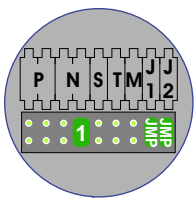

— = systeemkabel
 Bij kabel 2 x 1 mm²:
 180% afstand!
 Bij kabel 2 x 0,28 mm²:
 60% afstand!
 UTP op aanvraag.

Bij installaties zonder beeld maakt het niet uit *hoe* je de bus aansluit. De telefoons hoeven niet in serie en eindweerstand zijn niet nodig.

Max. 320 meter systeemkabel tot laatste deurtelefoon

DEURSTATION S-131A

12 Vdc opener

Max. 290 meter

nelec
INTERCOM MADE EASY