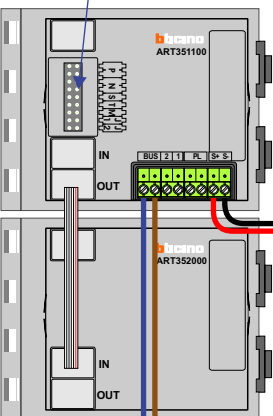

— = systeemkabel
 Bij kabel 2 x 1 mm²:
 180% afstand!
 Bij kabel 2 x 0,28 mm²:
 60% afstand!
 UTP op aanvraag.

Bij installaties zonder beeld maakt het niet uit *hoe* je de bus aansluit. De telefoons hoeven niet in serie en eindweerstand zijn niet nodig.

Max. 320 meter systeemkabel tot laatste deurtelefoon

DEURSTATION S-131A

12 Vdc opener

Max. 290 meter

nelec
INTERCOM MADE EASY