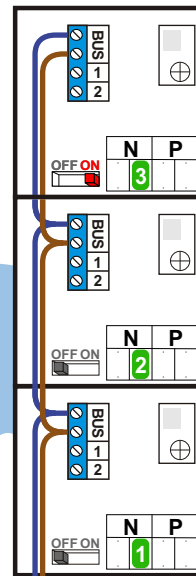

— = systeemkabel
 Bij kabel 2 x 1 mm²:
 180% afstand!
 Bij kabel 2 x 0,28 mm²:
 60% afstand!
 UTP op aanvraag.

Bij installaties zonder beeld maakt het niet uit *hoe* je de bus aansluit. De telefoons hoeven niet in serie en eindweerstand zijn niet nodig.

Max. 320 meter systeemkabel tot laatste deurtelefoon

nelec

Digitizer voor 1 t/m 8 drukkers

nokjes connectoren wijzen naar elkaar

Max. 290 meter

— = systeemkabel
 Bij kabel 2 x 1 mm²:
 180% afstand!
 Bij kabel 2 x 0,28 mm²:
 60% afstand!
 UTP op aanvraag.