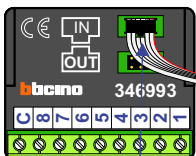

— = systeemkabel
 Bij kabel 2 x 1 mm²:
 180% afstand!
 Bij kabel 2 x 0,28 mm²:
 60% afstand!
 UTP op aanvraag.

Bij installaties zonder beeld maakt het niet uit *hoe* je de bus aansluit. De telefoons hoeven niet in serie en eindweerstand zijn niet nodig.

Max. 320 meter systeemkabel tot laatste deurtelefoon

nelec

Digitizer voor 1 t/m 8 drukkers

nokjes connectoren wijzen naar elkaar

Max. 290 meter

— = systeemkabel
 Bij kabel 2 x 1 mm²:
 180% afstand!
 Bij kabel 2 x 0,28 mm²:
 60% afstand!
 UTP op aanvraag.