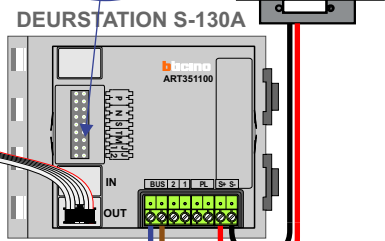

— = systeemkabel
 Bij kabel 2 x 1 mm²:
 180% afstand!
 Bij kabel 2 x 0,28 mm²:
 60% afstand!
 UTP op aanvraag.

Bij installaties zonder beeld maakt het niet uit *hoe* je de bus aansluit. De telefoons hoeven niet in serie en eindweerstand zijn niet nodig.

Max. 320 meter systeemkabel tot laatste deurtelefoon

nelec

Digitizer voor 1 t/m 8 drukkers

nokjes connectoren wijzen naar elkaar

Max. 290 meter

— = systeemkabel
 Bij kabel 2 x 1 mm²:
 180% afstand!
 Bij kabel 2 x 0,28 mm²:
 60% afstand!
 UTP op aanvraag.

Bij installaties zonder beeld maakt het niet uit hoe je de bus aansluit. De telefoons hoeven niet in serie en eindweerstand zijn niet nodig.

Max. 320 meter systeemkabel tot laatste deurtelefoon

nelec

BUITENPOST S-130A