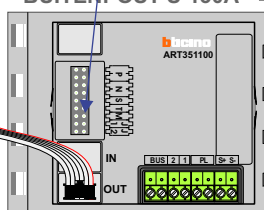

Max. 320 meter systeemkabel tot laatste deurtelefoon

nelec

Digitizer voor 1 t/m 8 drukkers

nokjes connectoren wijzen naar elkaar

Max. 290 meter

— = systeemkabel
 Bij kabel 2 x 1 mm²:
 180% afstand!
 Bij kabel 2 x 0,28 mm²:
 60% afstand!
 UTP op aanvraag.

Bij installaties zonder beeld maakt het niet uit hoe je de bus aansluit. De telefoons hoeven niet in serie en eindweerstand zijn niet nodig.

Max. 320 meter systeemkabel tot laatste deurtelefoon

nelec

BUITENPOST S-130A

Digitizer voor 1 t/m 8 drukkers

nokjes connectoren wijzen naar elkaar

Max. 290 meter