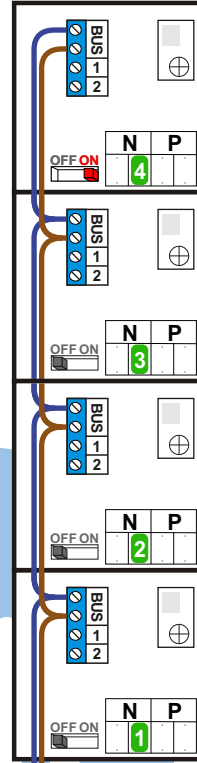

— = systeemkabel
 Bij kabel 2 x 1 mm²:
 180% afstand!
 Bij kabel 2 x 0,28 mm²:
 60% afstand!
 UTP op aanvraag.

Bij installaties zonder beeld maakt het niet uit *hoe* je de bus aansluit. De telefoons hoeven niet in serie en eindweerstand zijn niet nodig.

Max. 320 meter systeemkabel tot laatste deurtelefoon

nelec

Digitizer voor 1 t/m 8 drukkers

nokjes connectoren wijzen naar elkaar

Max. 290 meter

— = systeemkabel
 Bij kabel 2 x 1 mm²:
 180% afstand!
 Bij kabel 2 x 0,28 mm²:
 60% afstand!
 UTP op aanvraag.

Bij installaties zonder beeld maakt het niet uit hoe je de bus aansluit. De telefoons hoeven niet in serie en eindweerstand zijn niet nodig.

Max. 320 meter systeemkabel tot laatste deurtelefoon

nelec

BUITENPOST S-130A