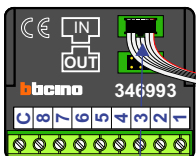

BUITENPOST S-130A

Digitizer voor 1 t/m 8 drukkers