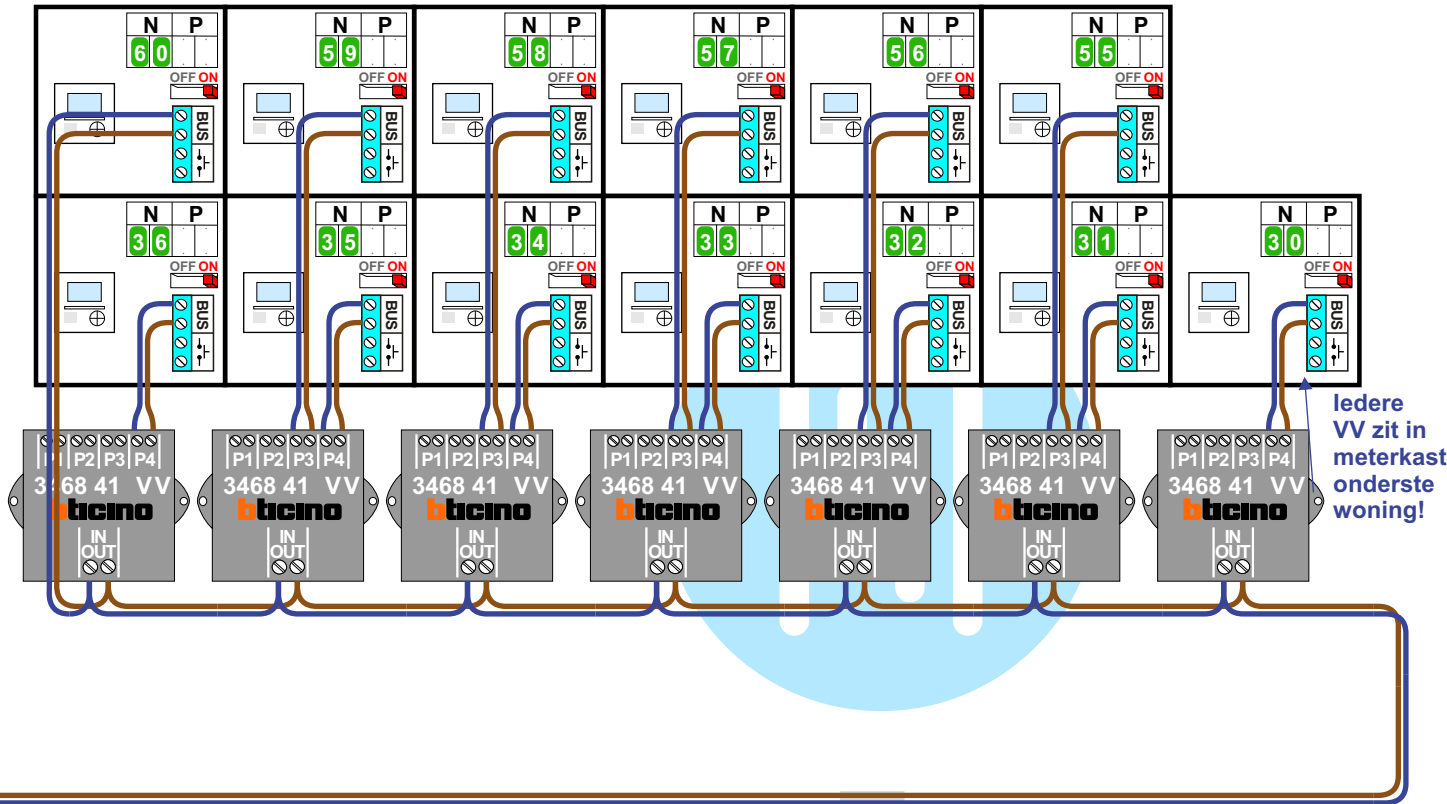

VideoVerdeler

De aders moeten **echt OP de klemmen** doorgelust worden!

BUITENPOST S-140V

Iedere VV zit in meterkast onderste woning!

nelec
INTERCOM MADE EASY

CVZ Laag

Max. 50 meter

Max. 2 meter

Naar Noord Laag

Naar CVZ Hoog

Noord Laag

2V

1V

1V

B.G.

Vanaf CVZ Laag