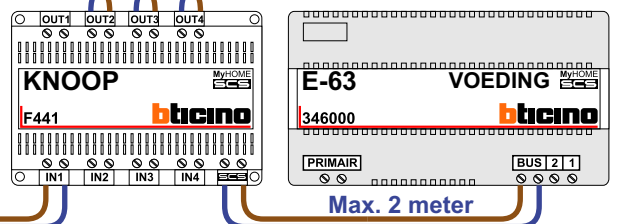

VideoVerdeler

De aders moeten **echt OP de klemmen** doorgelust worden!

BUITENPOST S-140V

Iedere VV zit in meterkast onderste woning!

nelec
INTERCOM MADE EASY

CVZ Laag

Max. 50 meter

Max. 2 meter

Naar Noord Laag

Naar CVZ Hoog

Noord Laag

2V

1V

1V

B.G.

Vanaf CVZ Laag