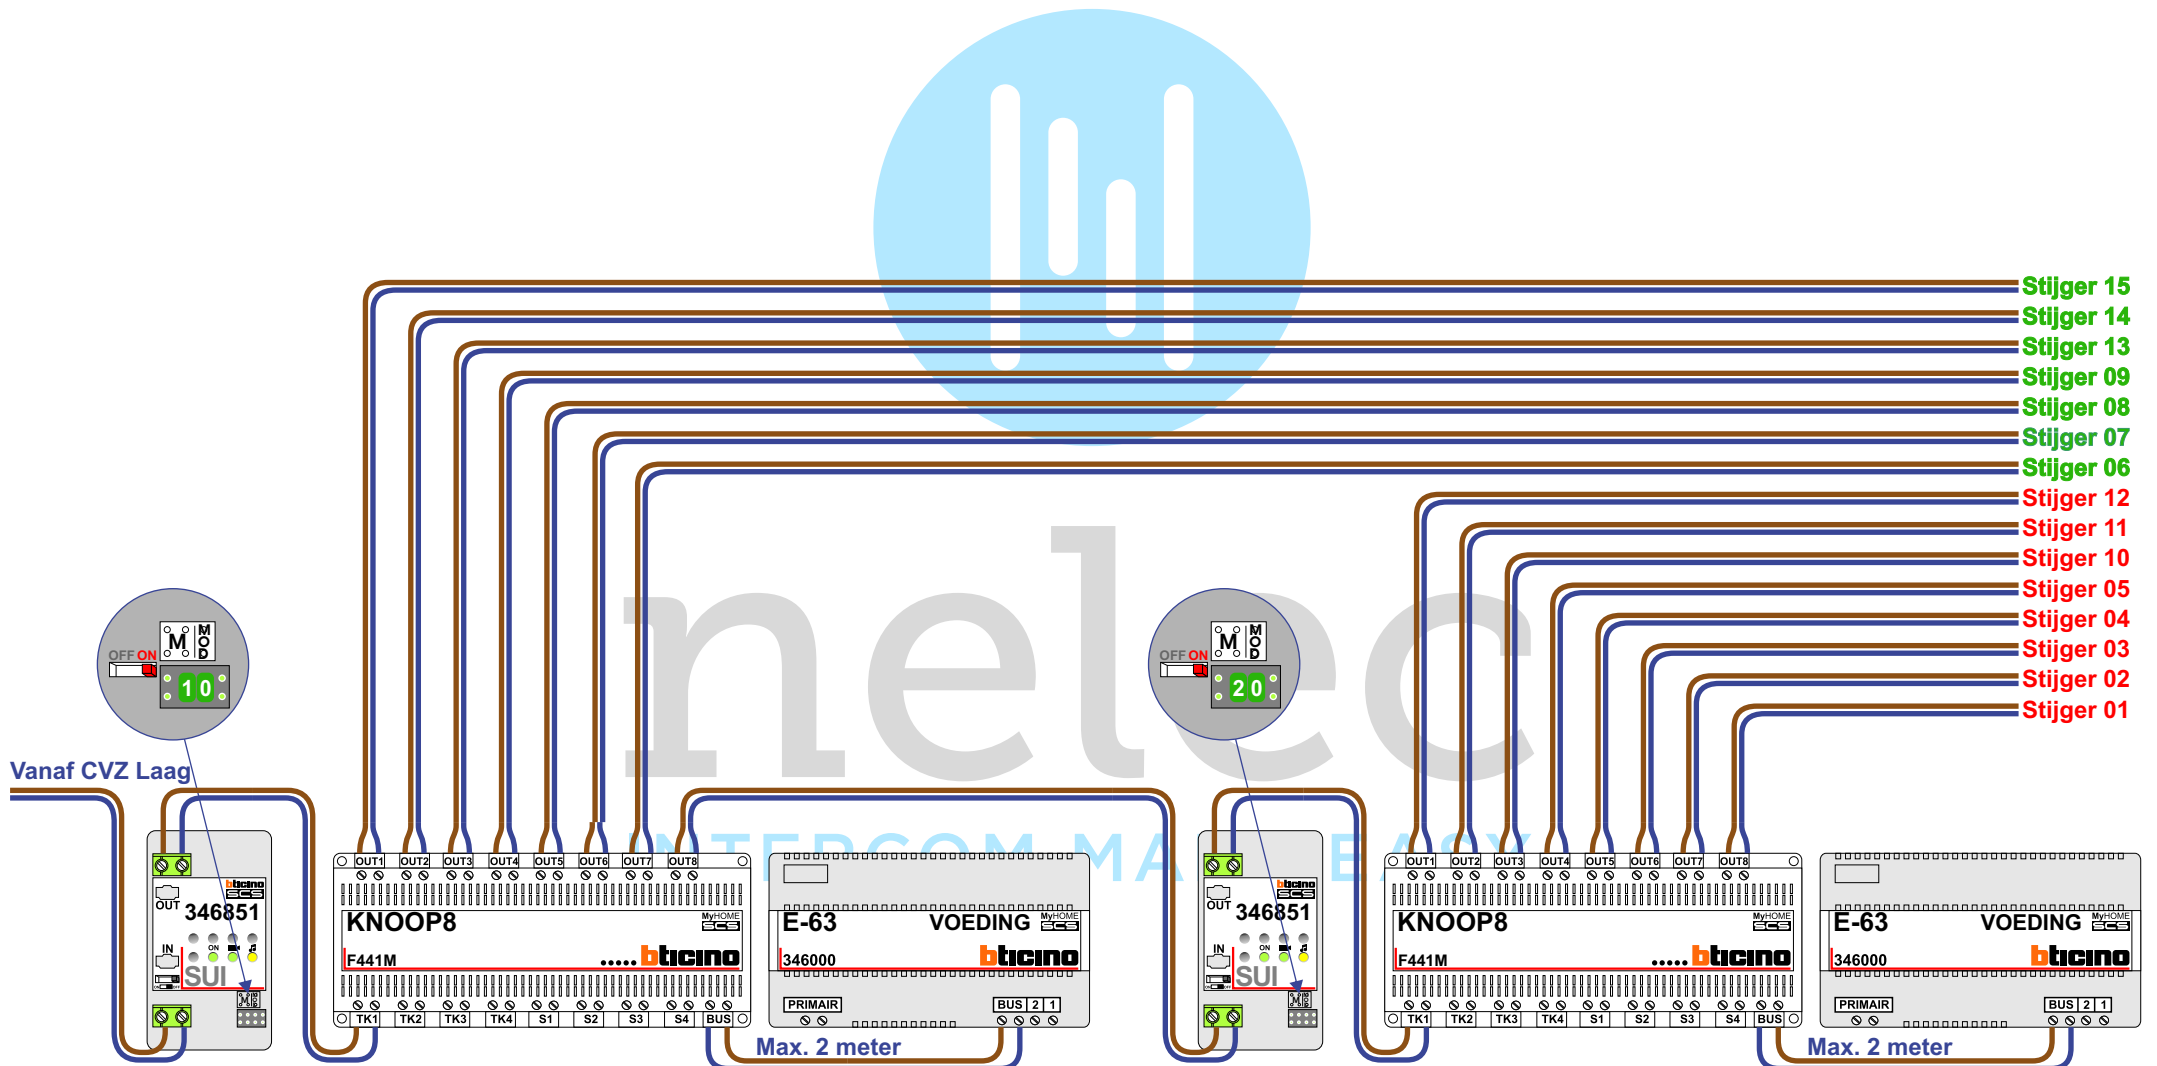

VideoVerdeler

De aders moeten **echt OP de klemmen** doorgelust worden!

BUITENPOST S-140V

Iedere VV zit in meterkast onderste woning!

nelec
INTERCOM MADE EASY

CVZ Laag

Max. 50 meter

Max. 2 meter

Naar Noord Laag

Naar CVZ Hoog

Noord Laag

2V

1V

1V

B.G.

Vanaf CVZ Laag

nelec
INTERCOM MADE EASY

- Stijger 15
- Stijger 14
- Stijger 13
- Stijger 09
- Stijger 08
- Stijger 07
- Stijger 06
- Stijger 12
- Stijger 11
- Stijger 10
- Stijger 05
- Stijger 04
- Stijger 03
- Stijger 02
- Stijger 01

Zuid Hoog

Huisnummer	N-waarde	Eindweerstand
42	1	X
44	2	X
46	3	X
48	4	X
50	5	X
52	6	X
54	7	X
56	8	X
58	9	X
60	10	X
62	11	X
64	12	X
66	13	X
68	14	X
70	15	X
72	16	X
74	17	X
76	18	X
78	19	X
80	20	X
82	21	X
84	22	X
86	23	X
88	24	X
90	25	X
92	26	X
94	27	X
96	28	X
98	29	X
100	30	X
102	31	X
104	32	X
106	33	X
108	34	X
110	35	X
112	36	X
114	37	X
116	38	X
118	39	X
120	40	X
122	41	X
124	42	X
126	43	X
128	44	X
130	45	X