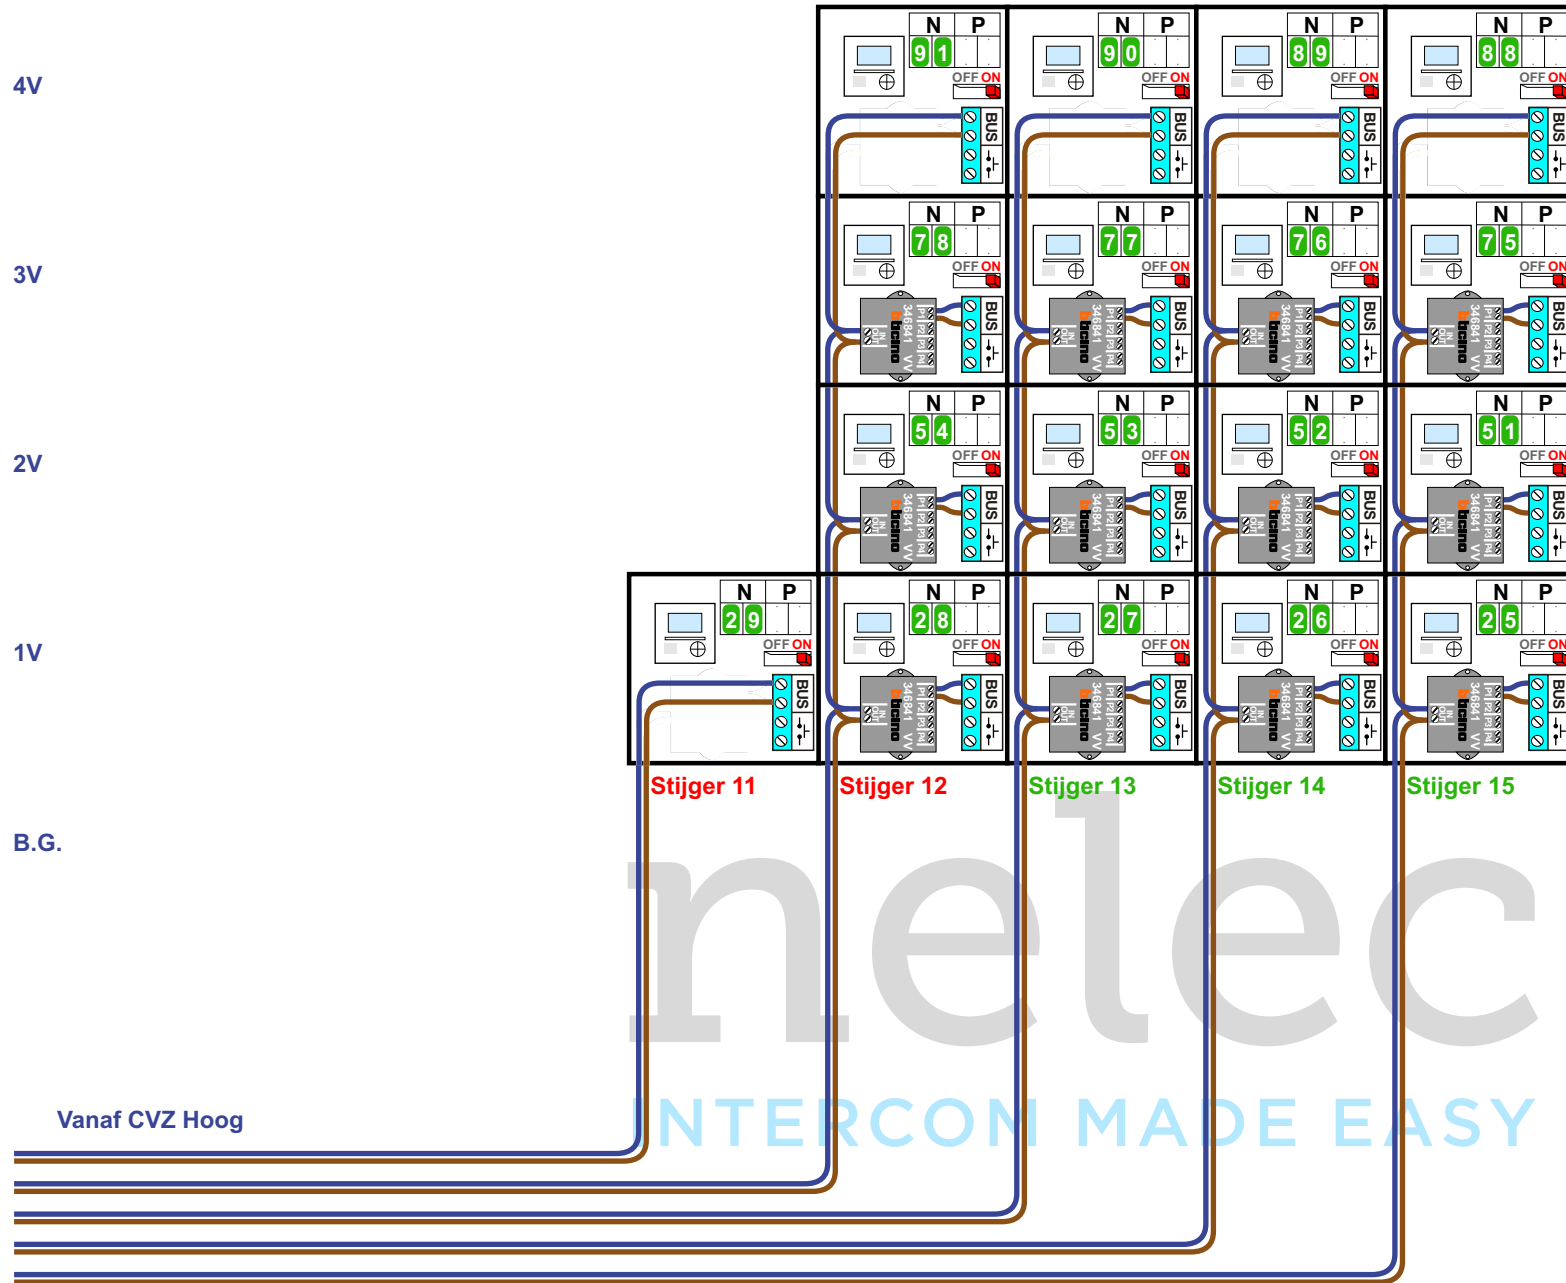

VideoVerdeler

De aders moeten **echt OP de klemmen** doorgelust worden!

BUITENPOST S-140V

Iedere VV zit in meterkast onderste woning!

nelec
INTERCOM MADE EASY

CVZ Laag

Max. 50 meter

Max. 2 meter

Naar Noord Laag

Naar CVZ Hoog

Noord Laag

2V

1V

1V

B.G.

Vanaf CVZ Laag

Zuid Hoog

Huisnummer	N-waarde	Eindweerstand
42	1	X
44	2	X
46	3	X
48	4	X
50	5	X
52	6	X
54	7	X
56	8	X
58	9	X
60	10	X
62	11	X
64	12	X
66	13	X
68	14	X
70	15	X
72	16	X
74	17	X
76	18	X
78	19	X
80	20	X
82	21	X
84	22	X
86	23	X
88	24	X
90	25	X
92	26	X
94	27	X
96	28	X
98	29	X
100	30	X
102	31	X
104	32	X
106	33	X
108	34	X
110	35	X
112	36	X
114	37	X
116	38	X
118	39	X
120	40	X
122	41	X
124	42	X
126	43	X
128	44	X
130	45	X