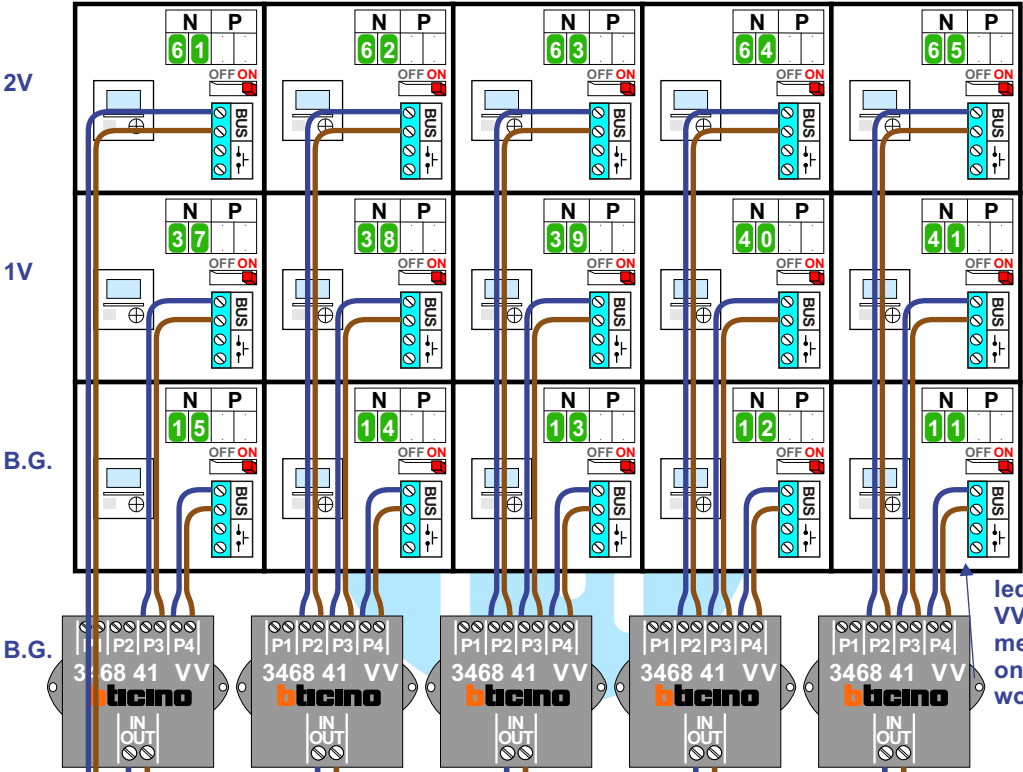

Zuid Laag

— = systeemkabel
Bij andere getwiste kabel **66%** afstand!
Bij ongetwiste kabel **max. 50 meter** buitenpost naar videofoon.
UTP op aanvraag.

M-43

De aders moeten **echt OP de connector** doorgelust worden!

VideoVerdeler

De aders moeten **echt OP de klemmen** doorgelust worden!

BUITENPOST S-140V

Iedere VV zit in meterkast onderste woning!

nelec
INTERCOM MADE EASY

CVZ Laag

Max. 50 meter

Max. 2 meter

Naar Noord Laag

Naar CVZ Hoog

Noord Laag

2V

1V

1V

B.G.

Vanaf CVZ Laag