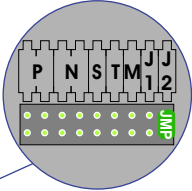

Zuid Laag

— = systeemkabel
Bij andere getwiste kabel **66%** afstand!
Bij ongetwiste kabel **max. 50 meter** buitenpost naar videofoon.
UTP op aanvraag.

M-43

De aders moeten **echt OP de connector** doorgelust worden!

VideoVerdeler

De aders moeten **echt OP de klemmen** doorgelust worden!

BUITENPOST S-140V

Iedere VV zit in meterkast onderste woning!

nelec
INTERCOM MADE EASY

CVZ Laag

Max. 50 meter

Max. 2 meter

Naar Noord Laag

Naar CVZ Hoog

Noord Laag

2V

1V

1V

B.G.

Vanaf CVZ Laag