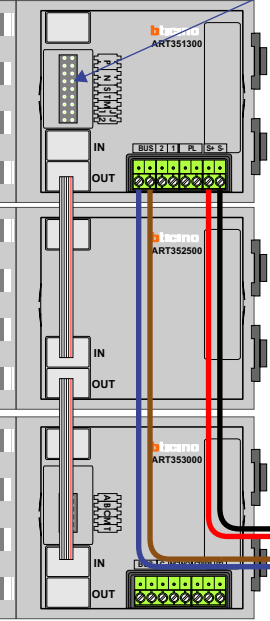

Zuid Laag

— = systeemkabel
Bij andere getwiste kabel **66%** afstand!
Bij ongetwiste kabel **max. 50 meter** buitenpost naar videofoon.
UTP op aanvraag.

M-43

De aders moeten **echt OP de connector** doorgelust worden!

VideoVerdeler

De aders moeten **echt OP de klemmen** doorgelust worden!

BUITENPOST S-140V

Iedere VV zit in meterkast onderste woning!

nelec
INTERCOM MADE EASY

CVZ Laag

Max. 50 meter

Max. 2 meter

Naar Noord Laag

Naar CVZ Hoog

Noord Laag

2V

1V

1V

B.G.

Vanaf CVZ Laag

Zuid Hoog

Huisnummer	N-waarde	Eindweerstand
42	1	X
44	2	X
46	3	X
48	4	X
50	5	X
52	6	X
54	7	X
56	8	X
58	9	X
60	10	X
62	11	X
64	12	X
66	13	X
68	14	X
70	15	X
72	16	X
74	17	X
76	18	X
78	19	X
80	20	X
82	21	X
84	22	X
86	23	X
88	24	X
90	25	X
92	26	X
94	27	X
96	28	X
98	29	X
100	30	X
102	31	X
104	32	X
106	33	X
108	34	X
110	35	X
112	36	X
114	37	X
116	38	X
118	39	X
120	40	X
122	41	X
124	42	X
126	43	X
128	44	X
130	45	X