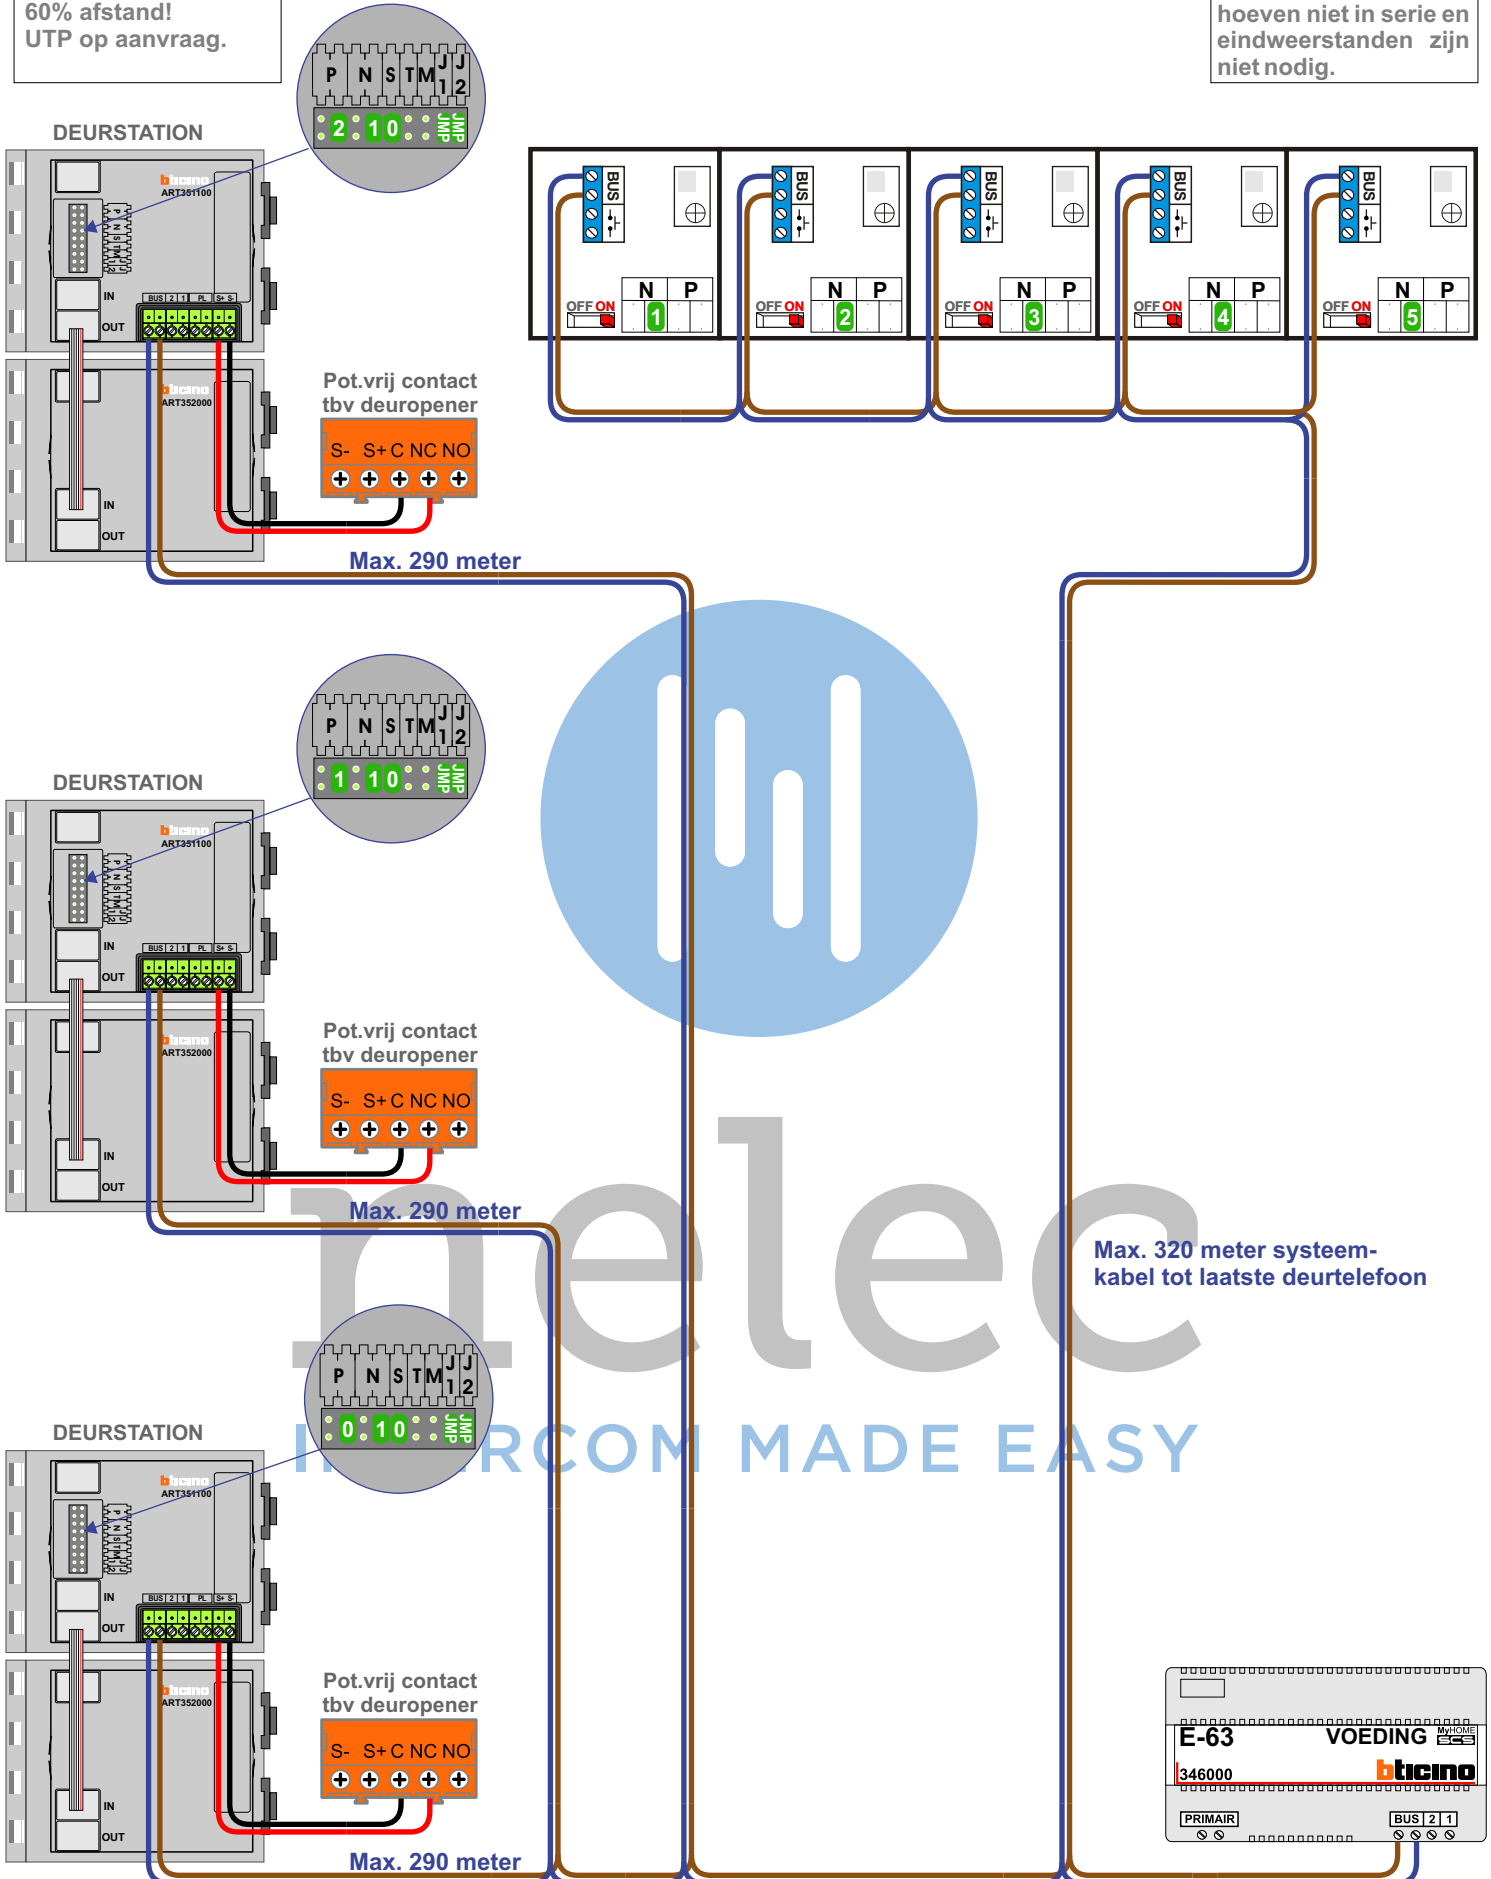

— = systeemkabel
 Bij kabel 2 x 1 mm²:
 180% afstand!
 Bij kabel 2 x 0,28 mm²:
 60% afstand!
 UTP op aanvraag.

Bij installaties zonder beeld maakt het niet uit hoe je de bus aansluit. De telefoons hoeven niet in serie en eindweerstand zijn niet nodig.

nelec
INTERCOM MADE EASY