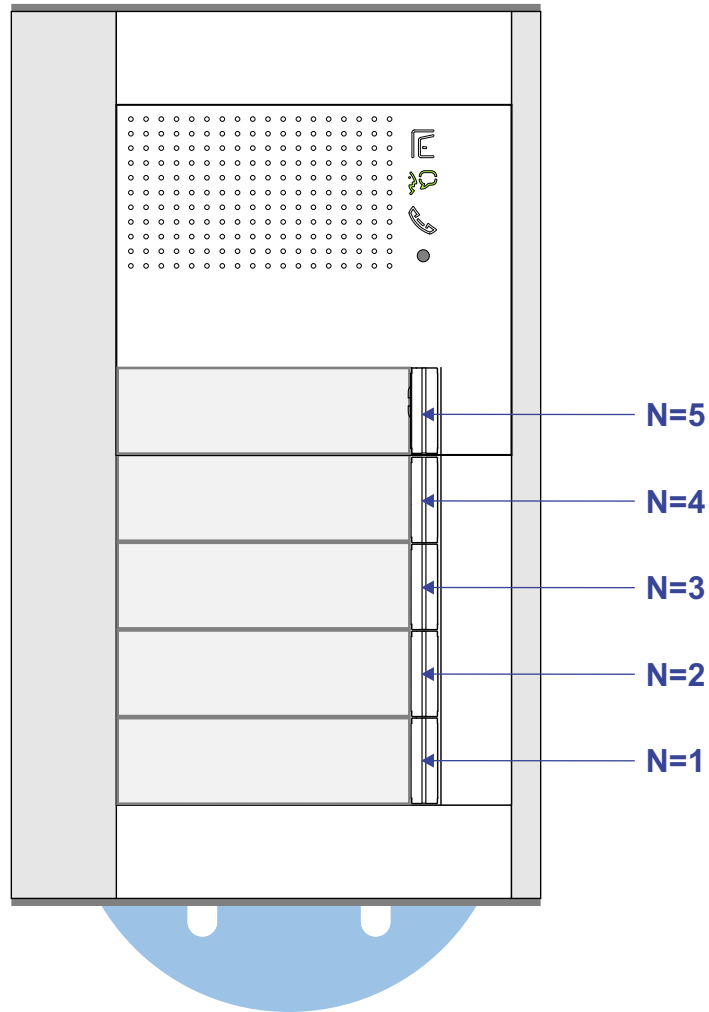

— = systeemkabel
 Bij kabel 2 x 1 mm²:
 180% afstand!
 Bij kabel 2 x 0,28 mm²:
 60% afstand!
 UTP op aanvraag.

Bij installaties zonder beeld maakt het niet uit hoe je de bus aansluit. De telefoons hoeven niet in serie en eindweerstand zijn niet nodig.