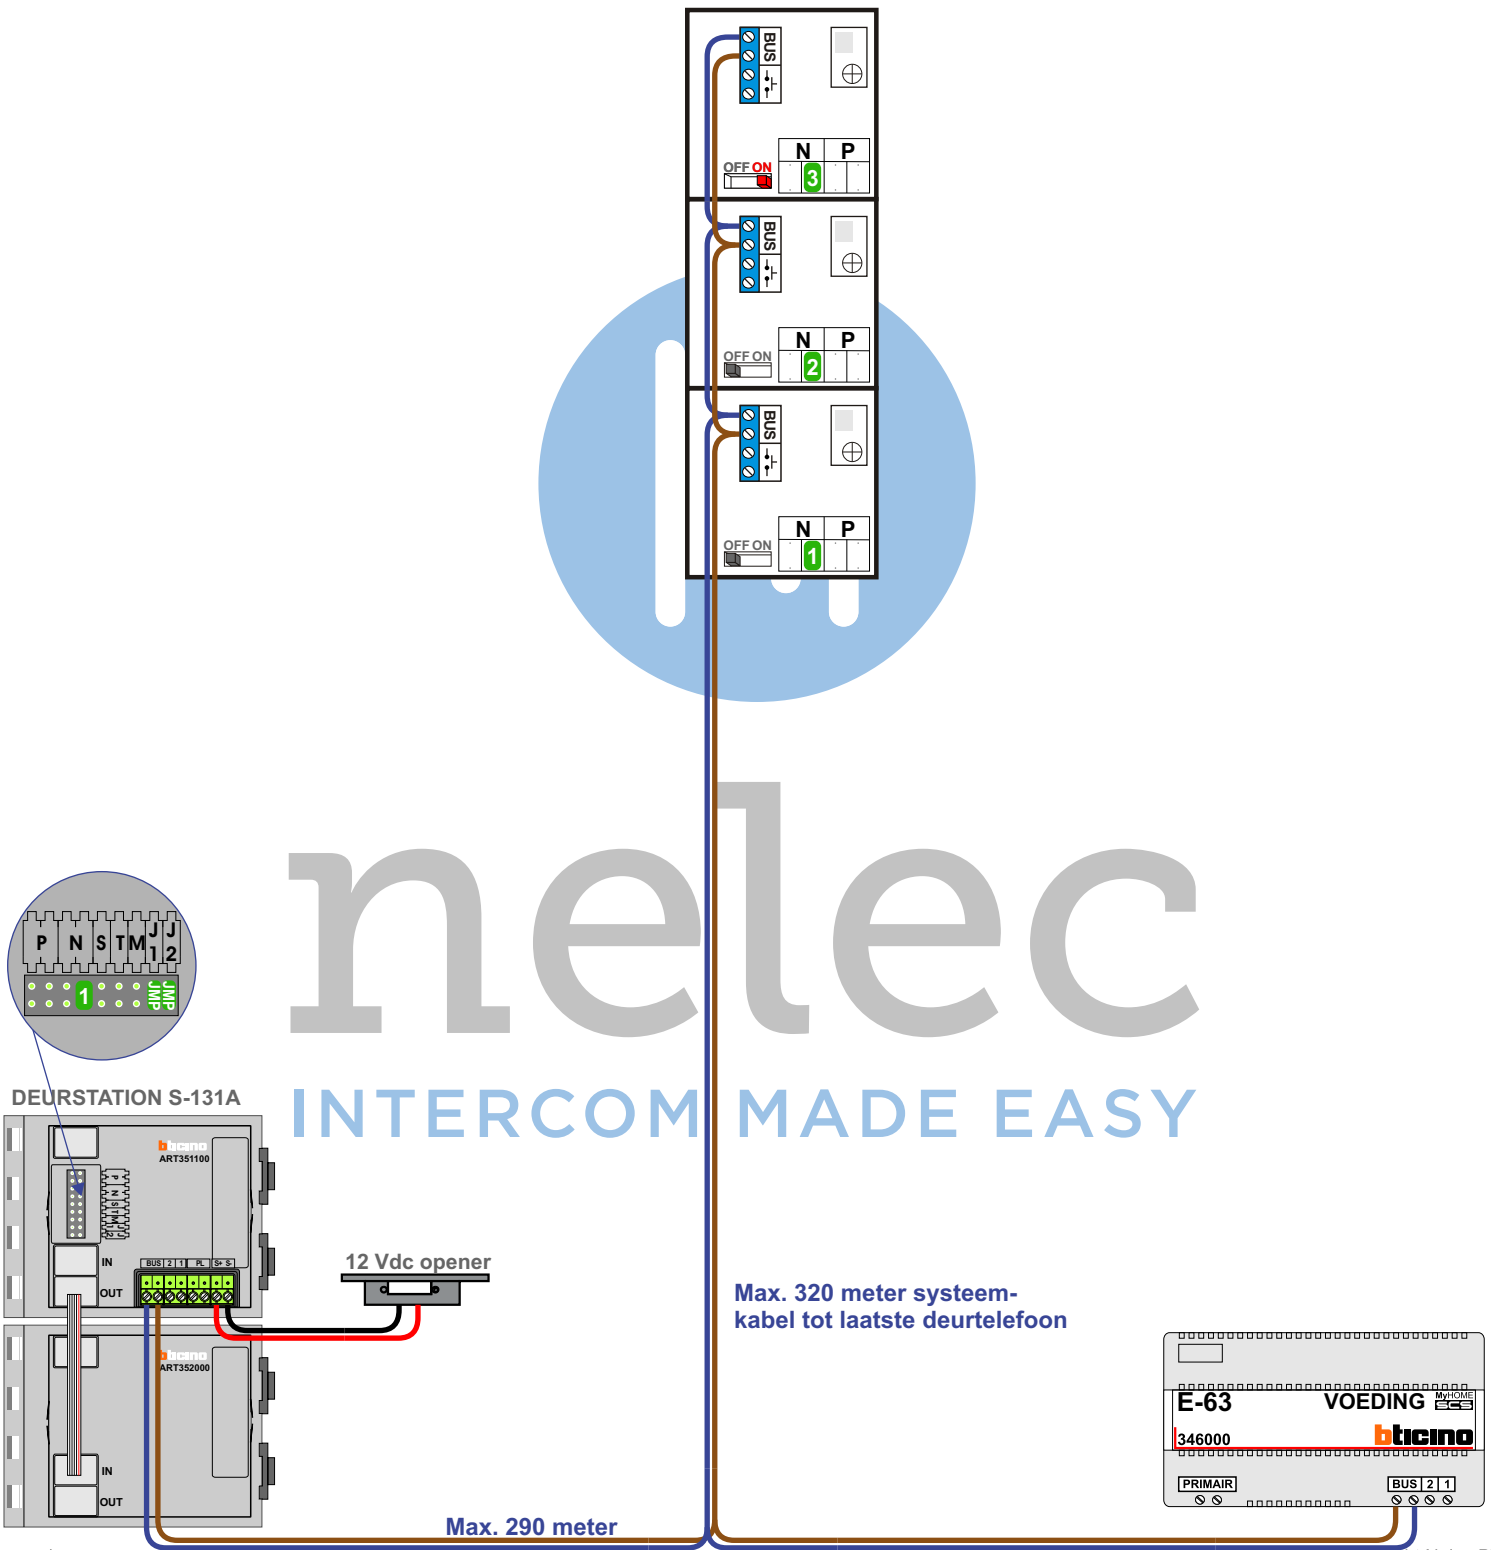

— = systeemkabel
 Bij kabel 2 x 1 mm²:
 180% afstand!
 Bij kabel 2 x 0,28 mm²:
 60% afstand!
 UTP op aanvraag.

Bij installaties zonder beeld maakt het niet uit *hoe* je de bus aansluit. De telefoons hoeven niet in serie en eindweerstand zijn niet nodig.

nelec
INTERCOM MADE EASY