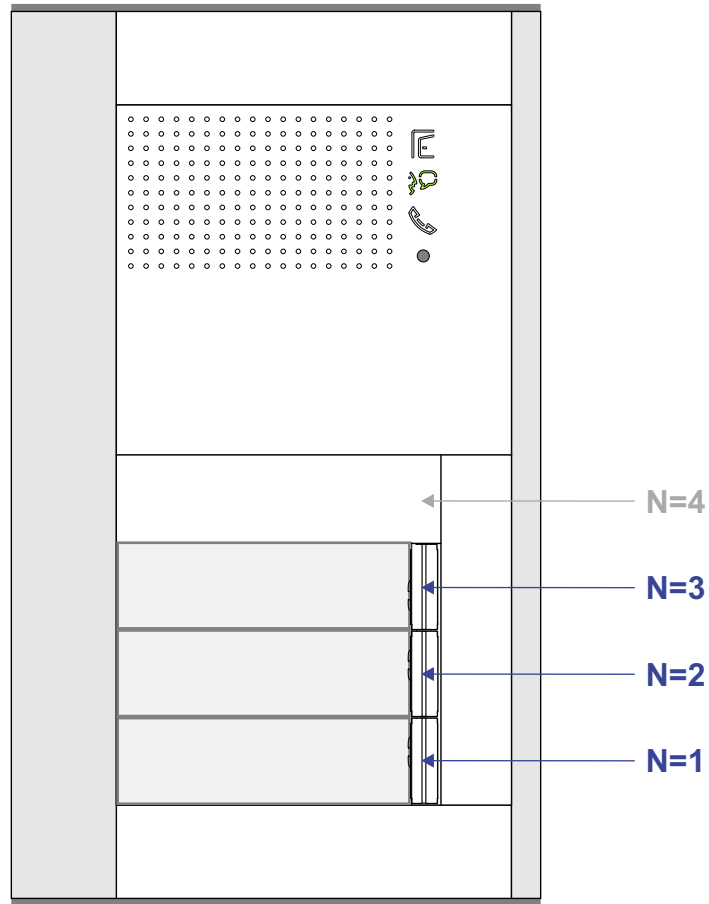

— = systeemkabel
 Bij kabel 2 x 1 mm²:
 180% afstand!
 Bij kabel 2 x 0,28 mm²:
 60% afstand!
 UTP op aanvraag.

Bij installaties zonder beeld maakt het niet uit *hoe* je de bus aansluit. De telefoons hoeven niet in serie en eindweerstand zijn niet nodig.