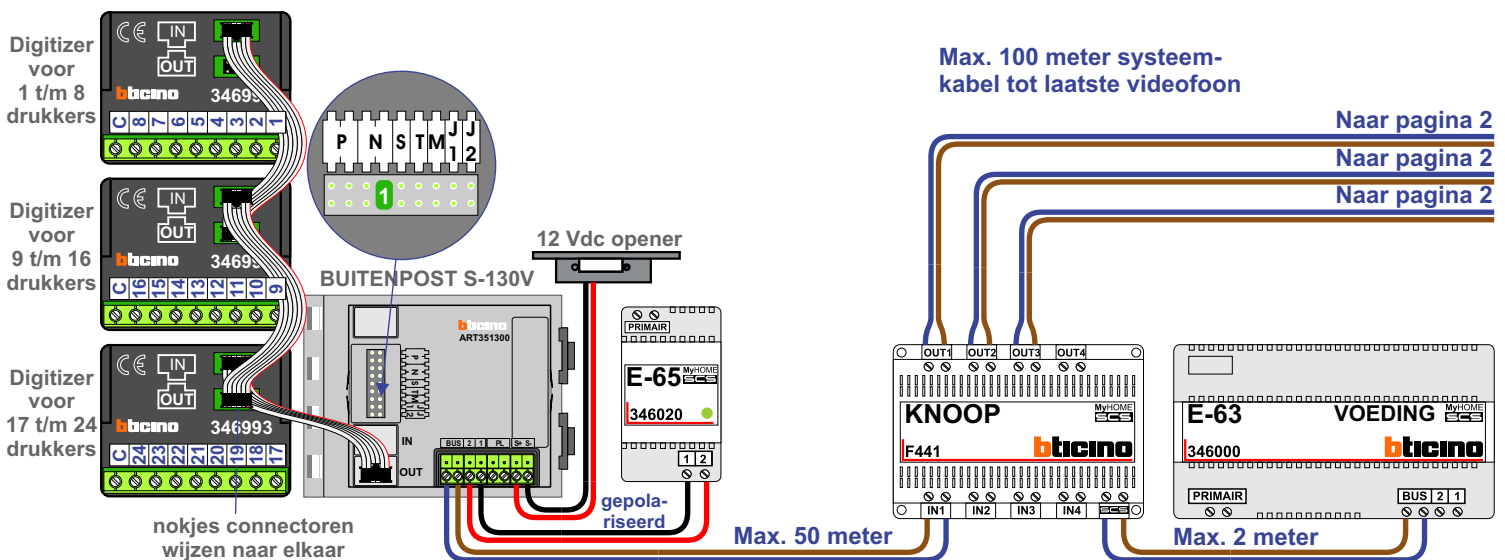

**— = systeemkabel**  
 Bij andere getwiste kabel **66%** afstand!  
 Bij ongetwiste kabel **max. 50 meter** buitenpost naar videofoon.  
 UTP op aanvraag.

# nelec

INTERCOM MADE EASY

Van pagina 1  
Van pagina 1  
Van pagina 1

N-waarde	Huisnummer	Videfoon
1	75	M-70
2	77	M-70
3	79	M-70
4	81	M-70
5	83	M-70
6	85	M-70
7	87	M-70
8	89	M-70 WiFi
9	91	M-70
10	93	M-70 WiFi
11	95	M-70
12	97	M-70
13	99	M-70 WiFi
14	101	M-70
15	103	M-70
16	105	M-70
17	107	M-70
18	109	M-70
19	111	M-70
20	113	M-70 WiFi
21	115	M-70 WiFi
22	117	M-70 WiFi
23	119	M-70 WiFi