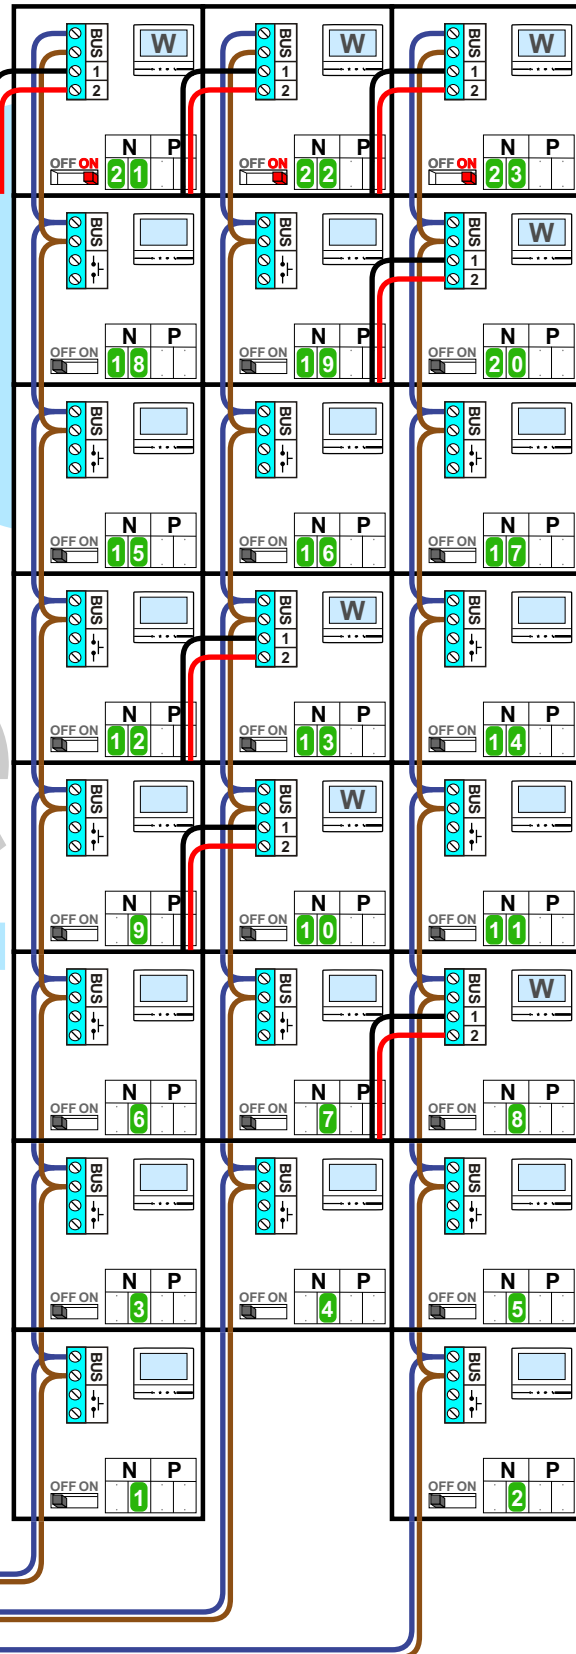

**— = systeemkabel**  
 Bij andere getwiste kabel **66%** afstand!  
 Bij ongetwiste kabel **max. 50 meter** buitenpost naar videofoon.  
 UTP op aanvraag.

# nelec

INTERCOM MADE EASY

Van pagina 1  
Van pagina 1  
Van pagina 1

N-waarde	Huisnummer	Videfoon
1	75	M-70
2	77	M-70
3	79	M-70
4	81	M-70
5	83	M-70
6	85	M-70
7	87	M-70
8	89	M-70 WiFi
9	91	M-70
10	93	M-70 WiFi
11	95	M-70
12	97	M-70
13	99	M-70 WiFi
14	101	M-70
15	103	M-70
16	105	M-70
17	107	M-70
18	109	M-70
19	111	M-70
20	113	M-70 WiFi
21	115	M-70 WiFi
22	117	M-70 WiFi
23	119	M-70 WiFi