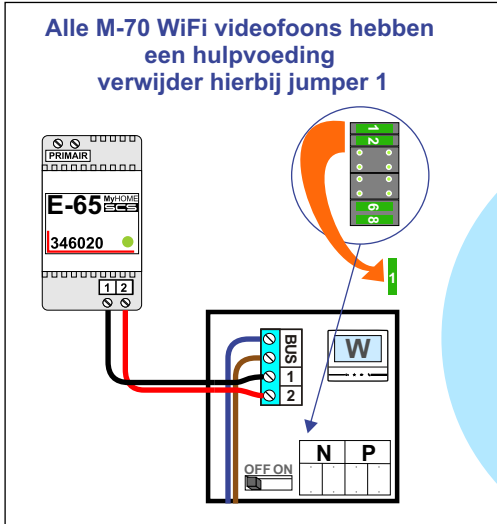

**— = systeemkabel**  
 Bij andere getwiste kabel **66%** afstand!  
 Bij ongetwiste kabel **max. 50 meter** buitenpost naar videofoon.  
 UTP op aanvraag.

# nelec

INTERCOM MADE EASY

Van pagina 1  
Van pagina 1  
Van pagina 1

N-waarde	Huisnummer	Videfoon
1	75	M-70
2	77	M-70
3	79	M-70
4	81	M-70
5	83	M-70
6	85	M-70
7	87	M-70
8	89	M-70 WiFi
9	91	M-70
10	93	M-70 WiFi
11	95	M-70
12	97	M-70
13	99	M-70 WiFi
14	101	M-70
15	103	M-70
16	105	M-70
17	107	M-70
18	109	M-70
19	111	M-70
20	113	M-70 WiFi
21	115	M-70 WiFi
22	117	M-70 WiFi
23	119	M-70 WiFi