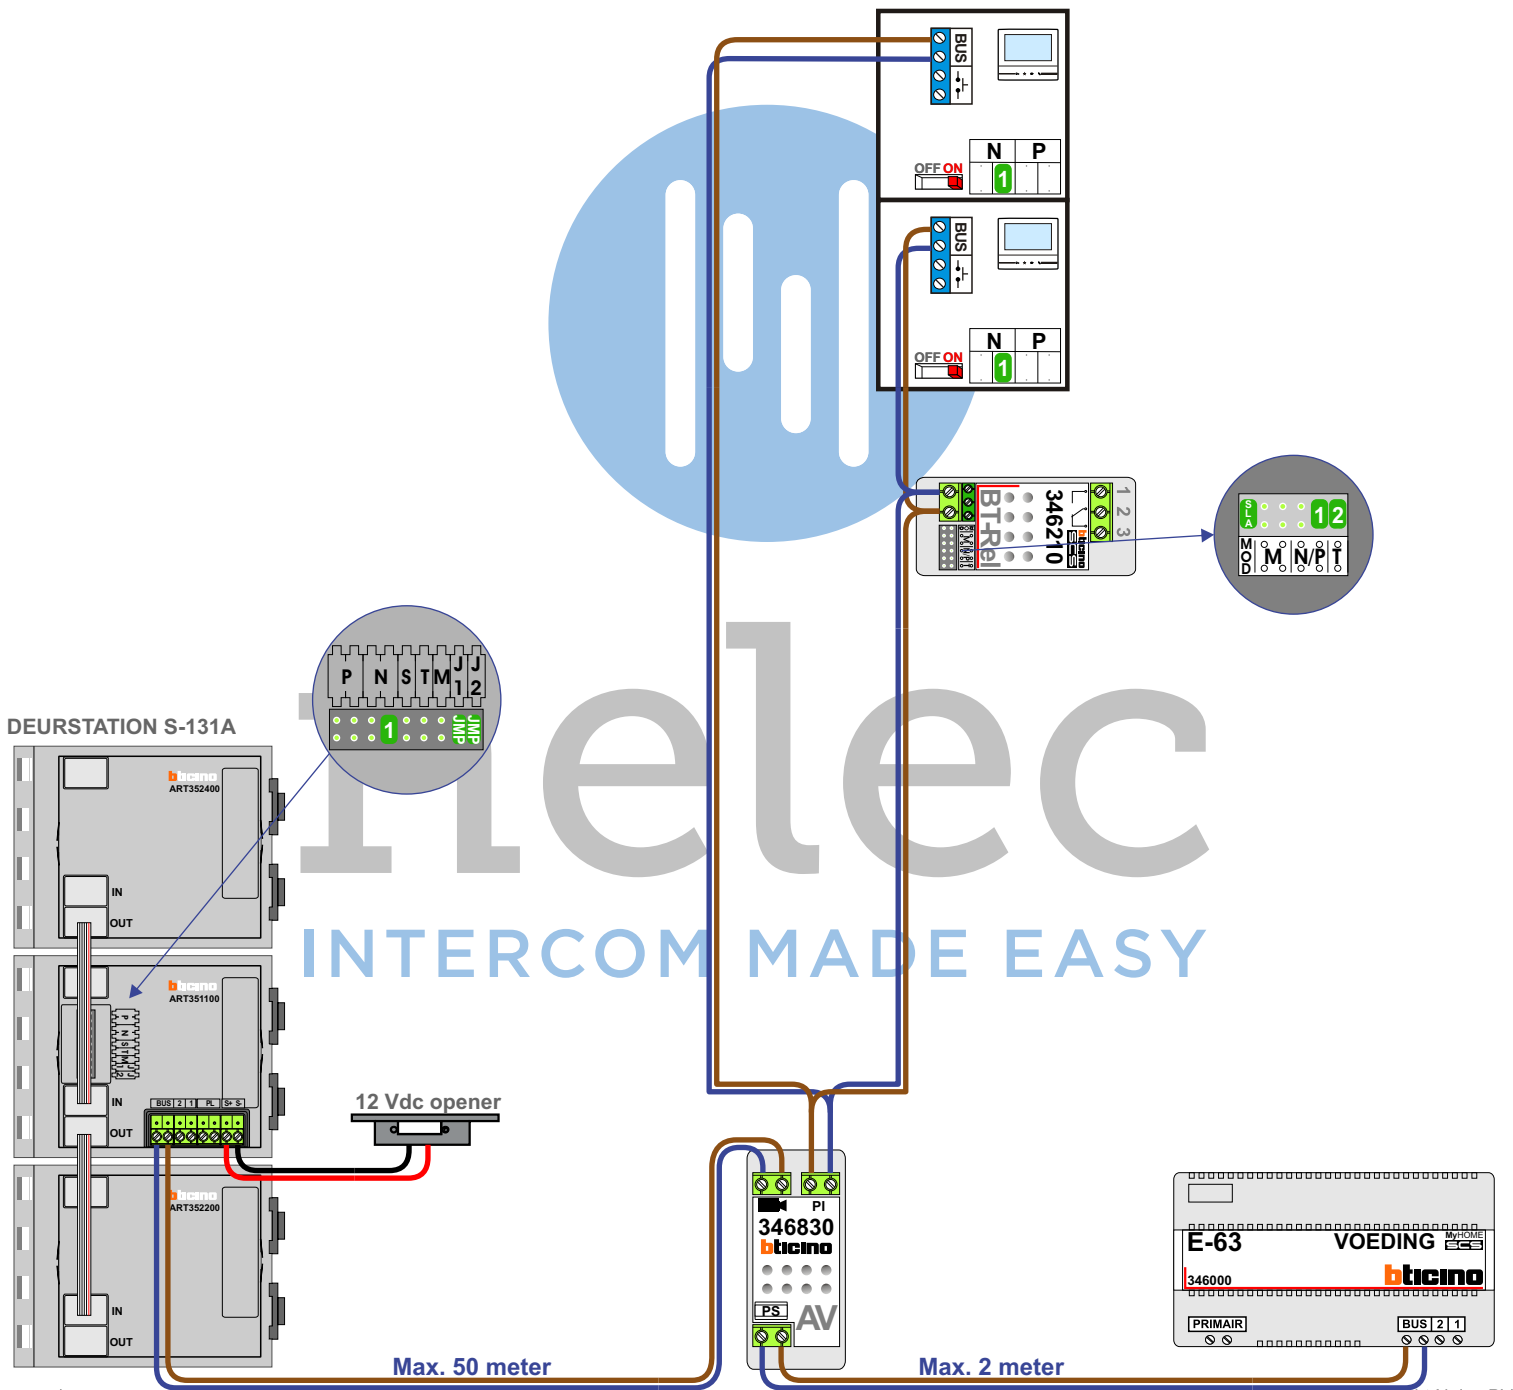

— = systeemkabel

Bij andere getwiste kabel 66% afstand!
Bij ongetwiste kabel max. 50 meter buitenpost naar videofoon.
UTP op aanvraag.

nelec
INTERCOM MADE EASY