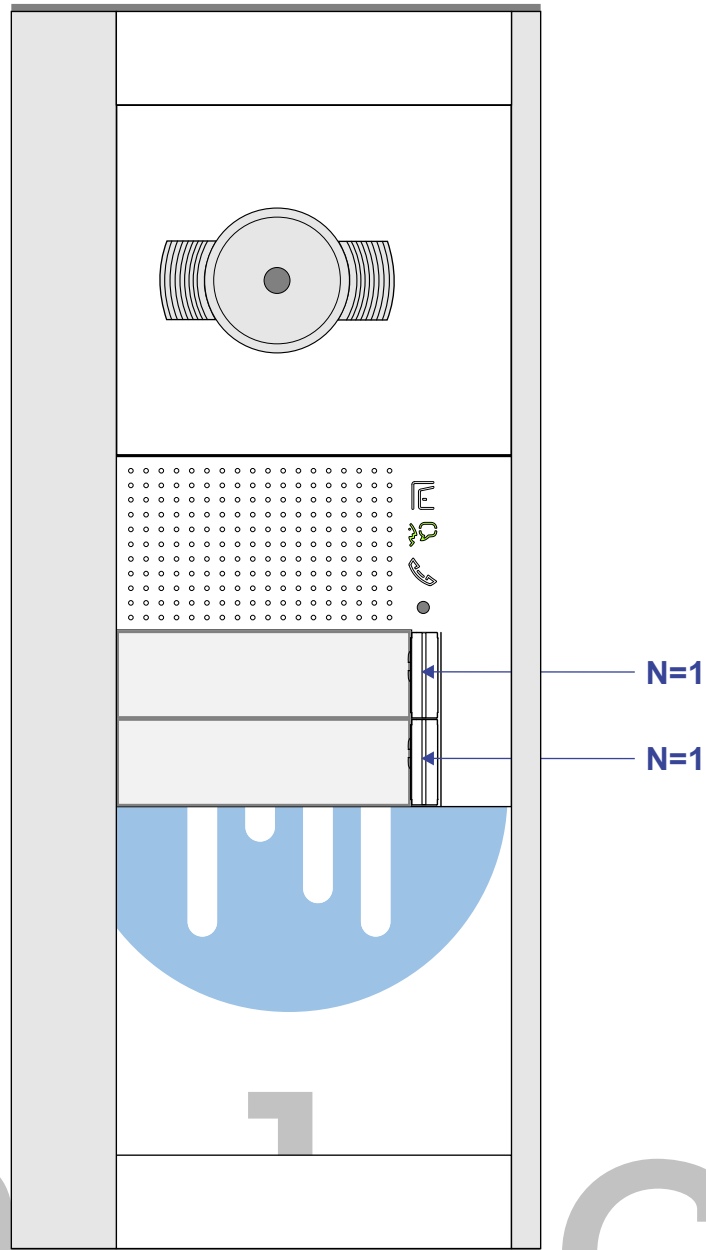

— = systeemkabel

Bij andere getwiste kabel 66% afstand!
Bij ongetwiste kabel max. 50 meter buitenpost naar videofoon.
UTP op aanvraag.

nelec
INTERCOM MADE EASY