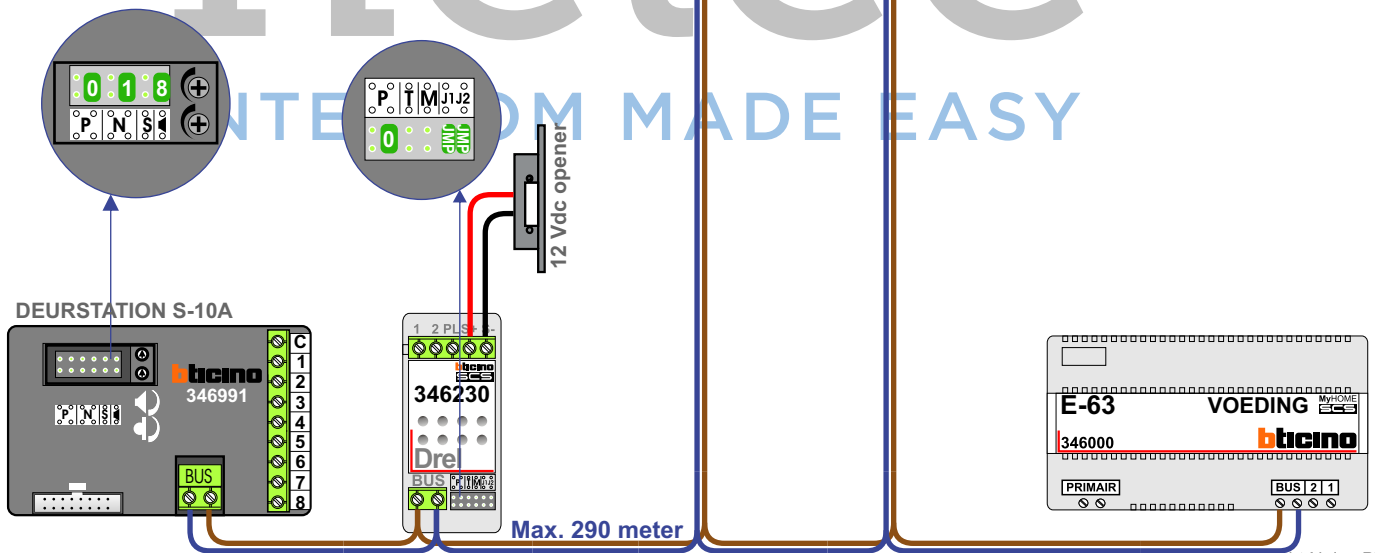

— = systeemkabel
 Bij kabel 2 x 1 mm²:
 180% afstand!
 Bij kabel 2 x 0,28 mm²:
 60% afstand!
 UTP op aanvraag.

Bij installaties zonder beeld maakt het niet uit *hoe* je de bus aansluit. De telefoons hoeven niet in serie en eindweerstand zijn niet nodig.

Max. 320 meter systeemkabel tot laatste deurtelefoon

nelec

INTERCOM MADE EASY

Max. 290 meter

Digitizer voor 1 t/m 8 drukkers