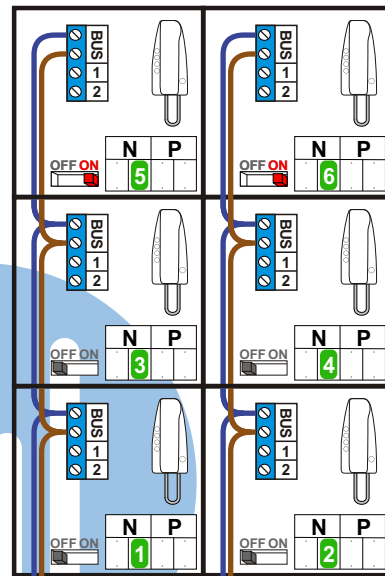

— = systeemkabel
 Bij kabel 2 x 1 mm²:
 180% afstand!
 Bij kabel 2 x 0,28 mm²:
 60% afstand!
 UTP op aanvraag.

Bij installaties zonder beeld maakt het niet uit *hoe* je de bus aansluit. De telefoons hoeven niet in serie en eindweerstand zijn niet nodig.

Max. 320 meter systeemkabel tot laatste deurtelefoon

nelec

INTERCOM MADE EASY

Max. 290 meter

Digitizer voor 1 t/m 8 drukkers