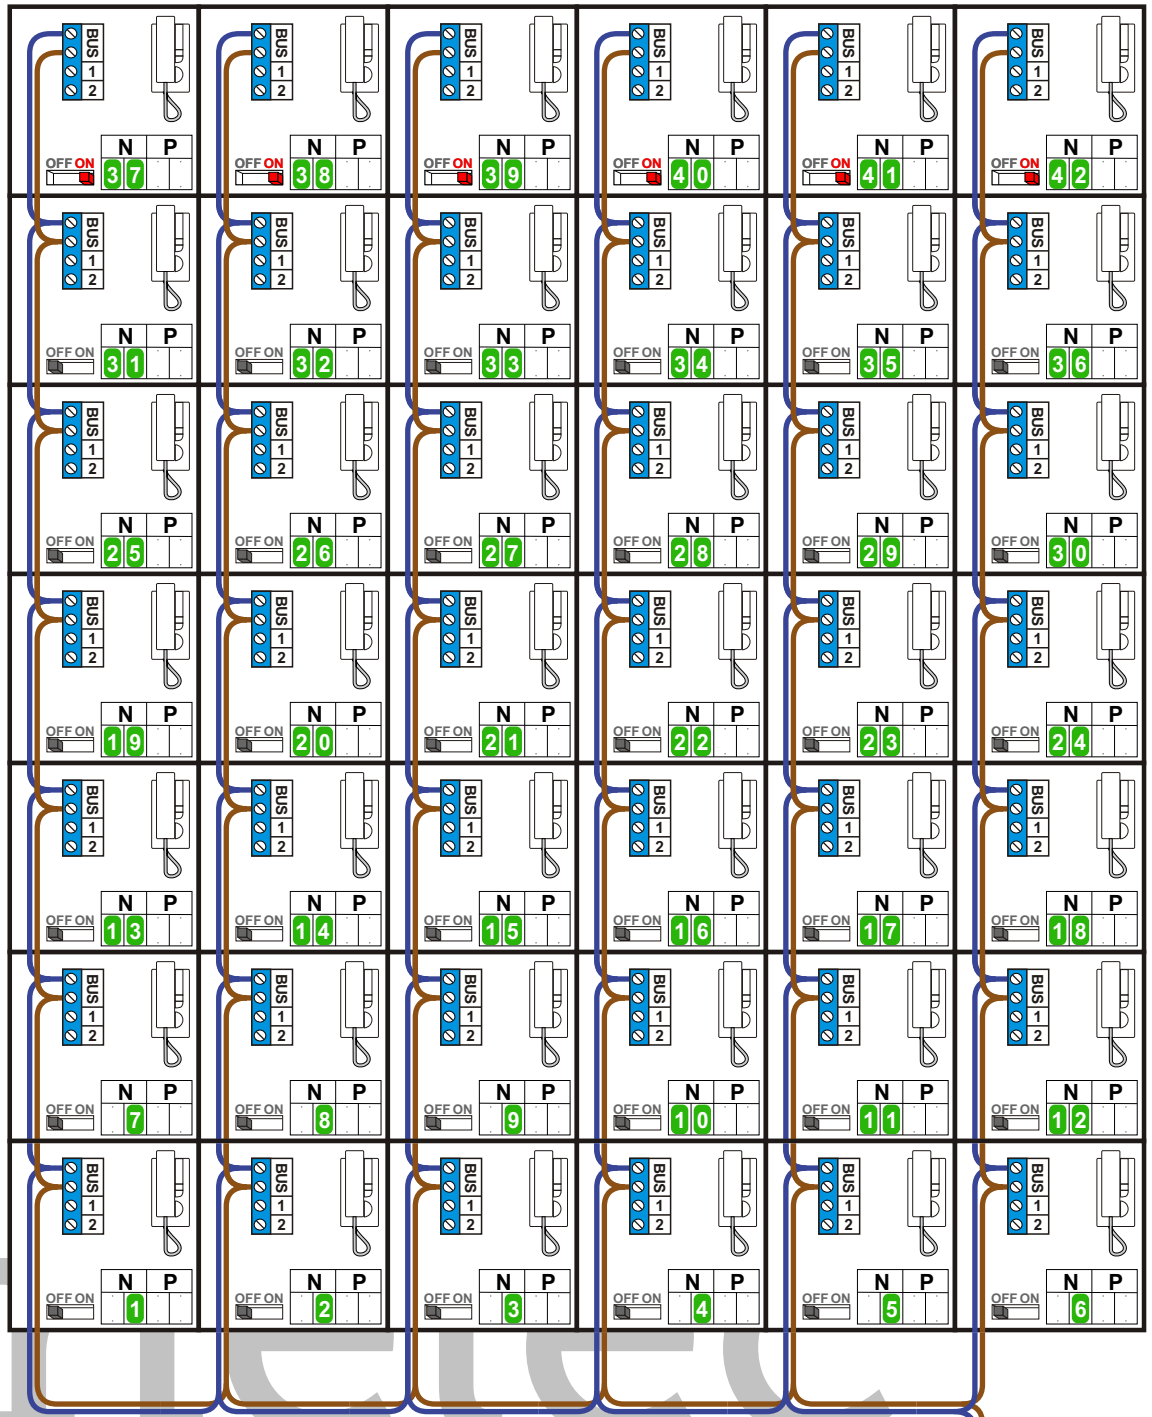

— = systeemkabel
 Bij kabel 2 x 1 mm²:
 180% afstand!
 Bij kabel 2 x 0,28 mm²:
 60% afstand!
 UTP op aanvraag.

Bij installaties zonder beeld maakt het niet uit hoe je de bus aansluit. De telefoons hoeven niet in serie en eindweerstand zijn niet nodig.

DEURSTATION S-140A

12 Vdc opener

Max. 290 meter

Max. 320 meter systeemkabel tot laatste deurtelefoon

N-waarde	Huisnummer
1	7
2	8
3	9
4	10
5	11
6	12
7	13
8	14
9	15
10	16
11	17
12	18
13	19
14	20
15	21
16	22
17	23
18	24
19	25
20	26
21	27
22	28
23	29
24	30
25	31
26	32
27	33
28	34
29	35
30	36
31	37
32	38
33	39
34	40
35	41
36	42
37	43
38	44
39	45
40	46
41	47
42	48