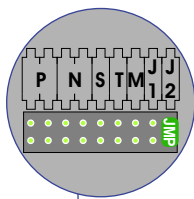

— = systeemkabel
 Bij kabel 2 x 1 mm²:
 180% afstand!
 Bij kabel 2 x 0,28 mm²:
 60% afstand!
 UTP op aanvraag.

Bij installaties zonder beeld maakt het niet uit hoe je de bus aansluit. De telefoons hoeven niet in serie en eindweerstand zijn niet nodig.

DEURSTATION S-140A

12 Vdc opener

Max. 290 meter

Max. 320 meter systeemkabel tot laatste deurtelefoon

N-waarde	Huisnummer
1	7
2	8
3	9
4	10
5	11
6	12
7	13
8	14
9	15
10	16
11	17
12	18
13	19
14	20
15	21
16	22
17	23
18	24
19	25
20	26
21	27
22	28
23	29
24	30
25	31
26	32
27	33
28	34
29	35
30	36
31	37
32	38
33	39
34	40
35	41
36	42
37	43
38	44
39	45
40	46
41	47
42	48