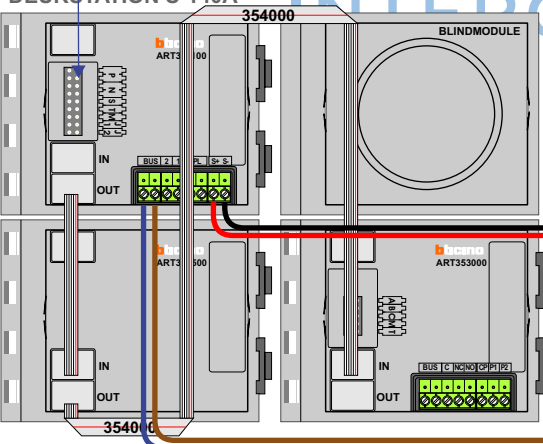

— = systeemkabel
 Bij kabel 2 x 1 mm²:
 180% afstand!
 Bij kabel 2 x 0,28 mm²:
 60% afstand!
 UTP op aanvraag.

Bij installaties zonder beeld maakt het niet uit hoe je de bus aansluit. De telefoons hoeven niet in serie en eindweerstand zijn niet nodig.

DEURSTATION S-140A

12 Vdc opener

Max. 290 meter

Max. 320 meter systeemkabel tot laatste deurtelefoon

N-waarde	Huisnummer
1	7
2	8
3	9
4	10
5	11
6	12
7	13
8	14
9	15
10	16
11	17
12	18
13	19
14	20
15	21
16	22
17	23
18	24
19	25
20	26
21	27
22	28
23	29
24	30
25	31
26	32
27	33
28	34
29	35
30	36
31	37
32	38
33	39
34	40
35	41
36	42
37	43
38	44
39	45
40	46
41	47
42	48