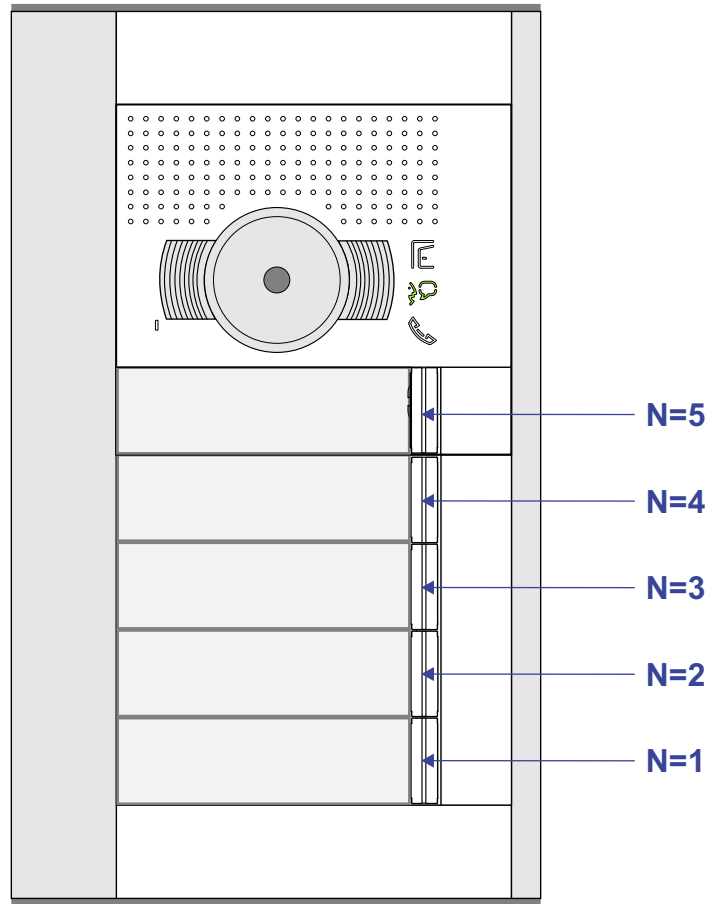

— = systeemkabel
 Bij andere getwiste kabel 66% afstand!
 Bij ongetwiste kabel max. 50 meter buitenpost naar videofoon.
 UTP op aanvraag.

VideoVerdeler

De aders moeten echt **OP** de klemmen doorgelust worden!

 = systeemkabel
Bij andere getwiste
kabel 66% afstand!
Bij ongetwiste kabel
max. 50 meter buiten-
post naar videofoon.
UTP op aanvraag.

nelec
INTERCOM MADE EASY