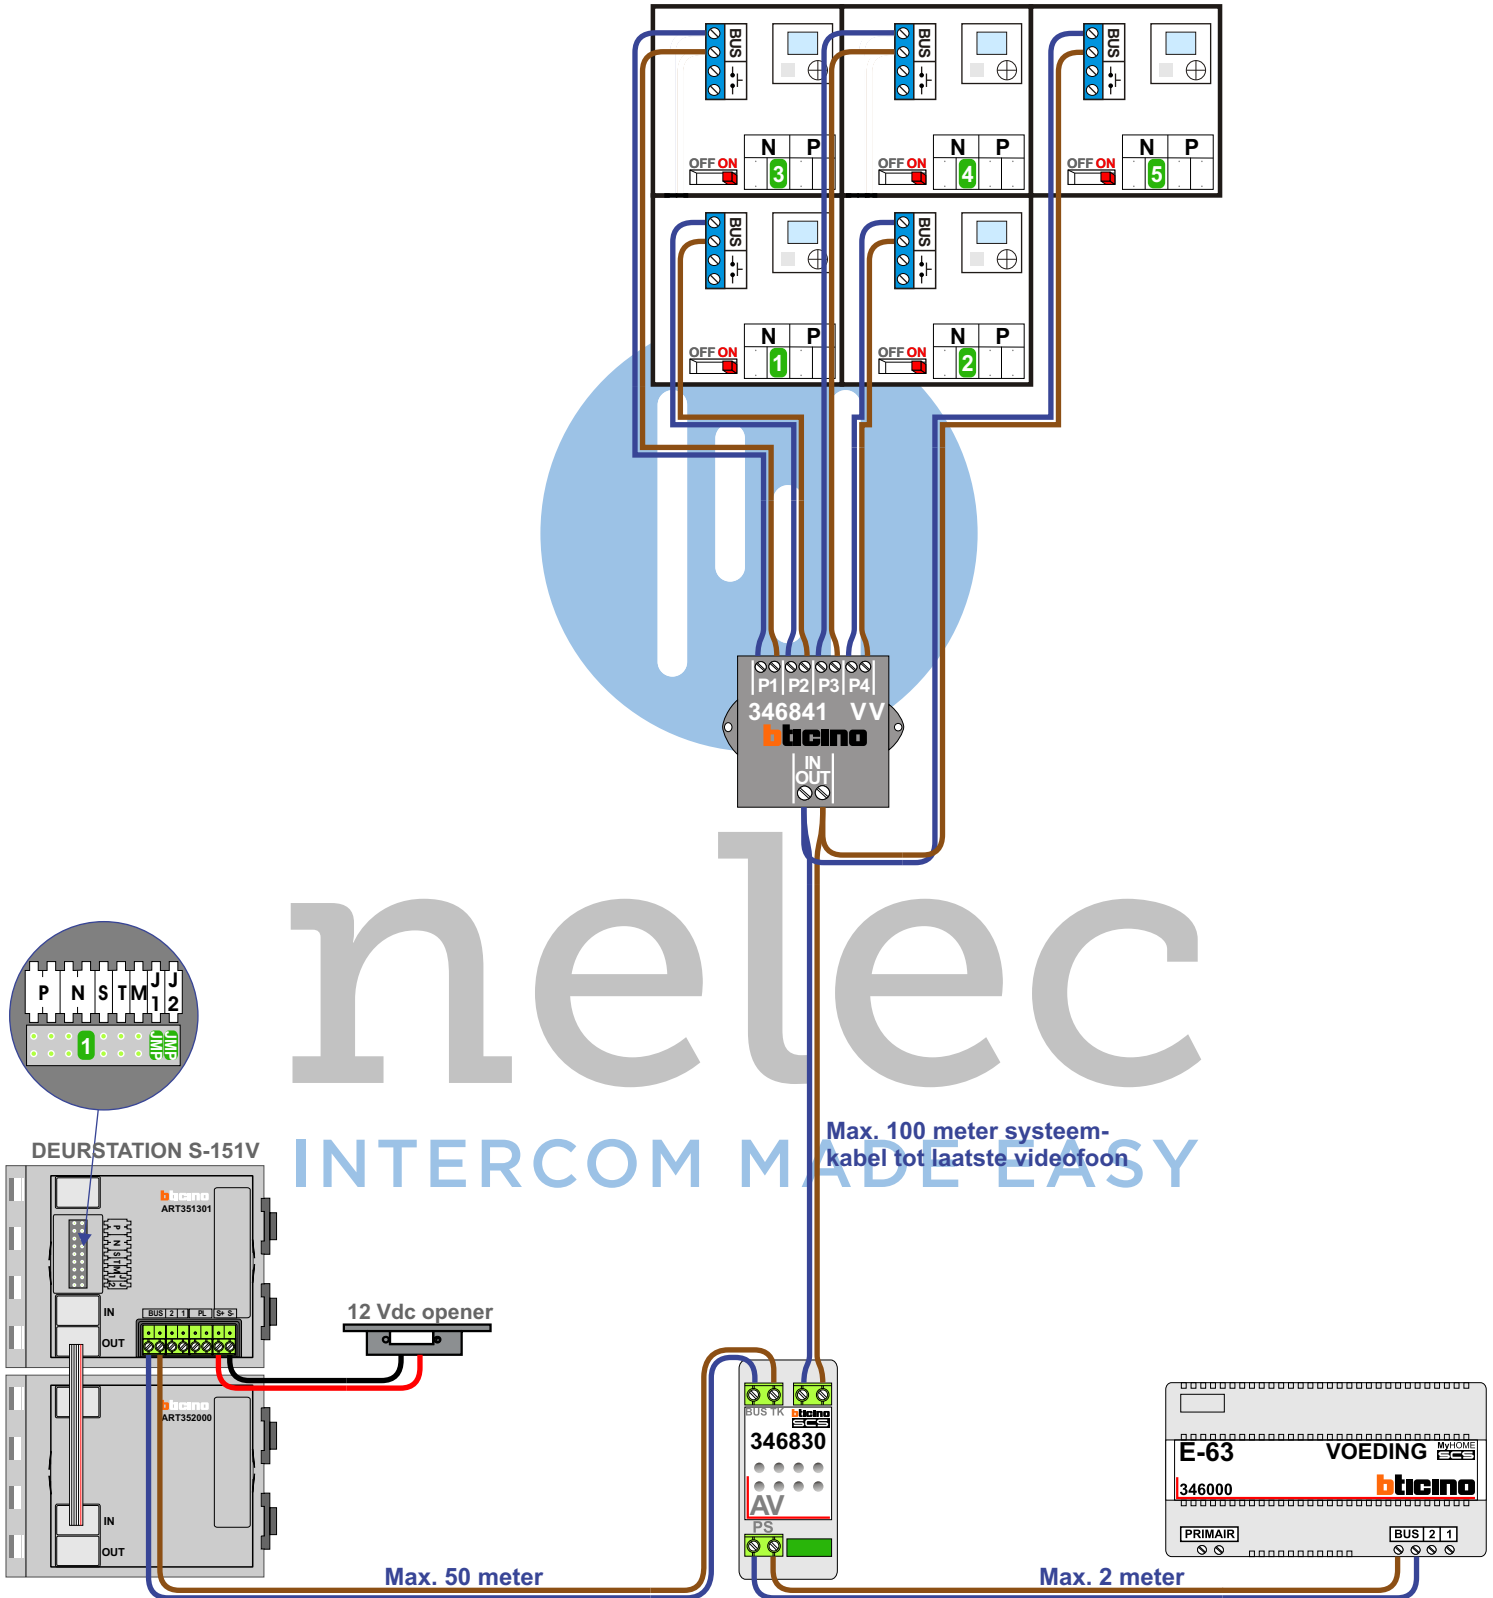

— = systeemkabel
 Bij andere getwiste kabel 66% afstand!
 Bij ongetwiste kabel max. 50 meter buitenpost naar videofoon.
 UTP op aanvraag.

VideoVerdeler

De aders moeten echt **OP** de klemmen doorgelust worden!

 = systeemkabel
Bij andere getwiste
kabel 66% afstand!
Bij ongetwiste kabel
max. 50 meter buiten-
post naar videofoon.
UTP op aanvraag.

nelec
INTERCOM MADE EASY