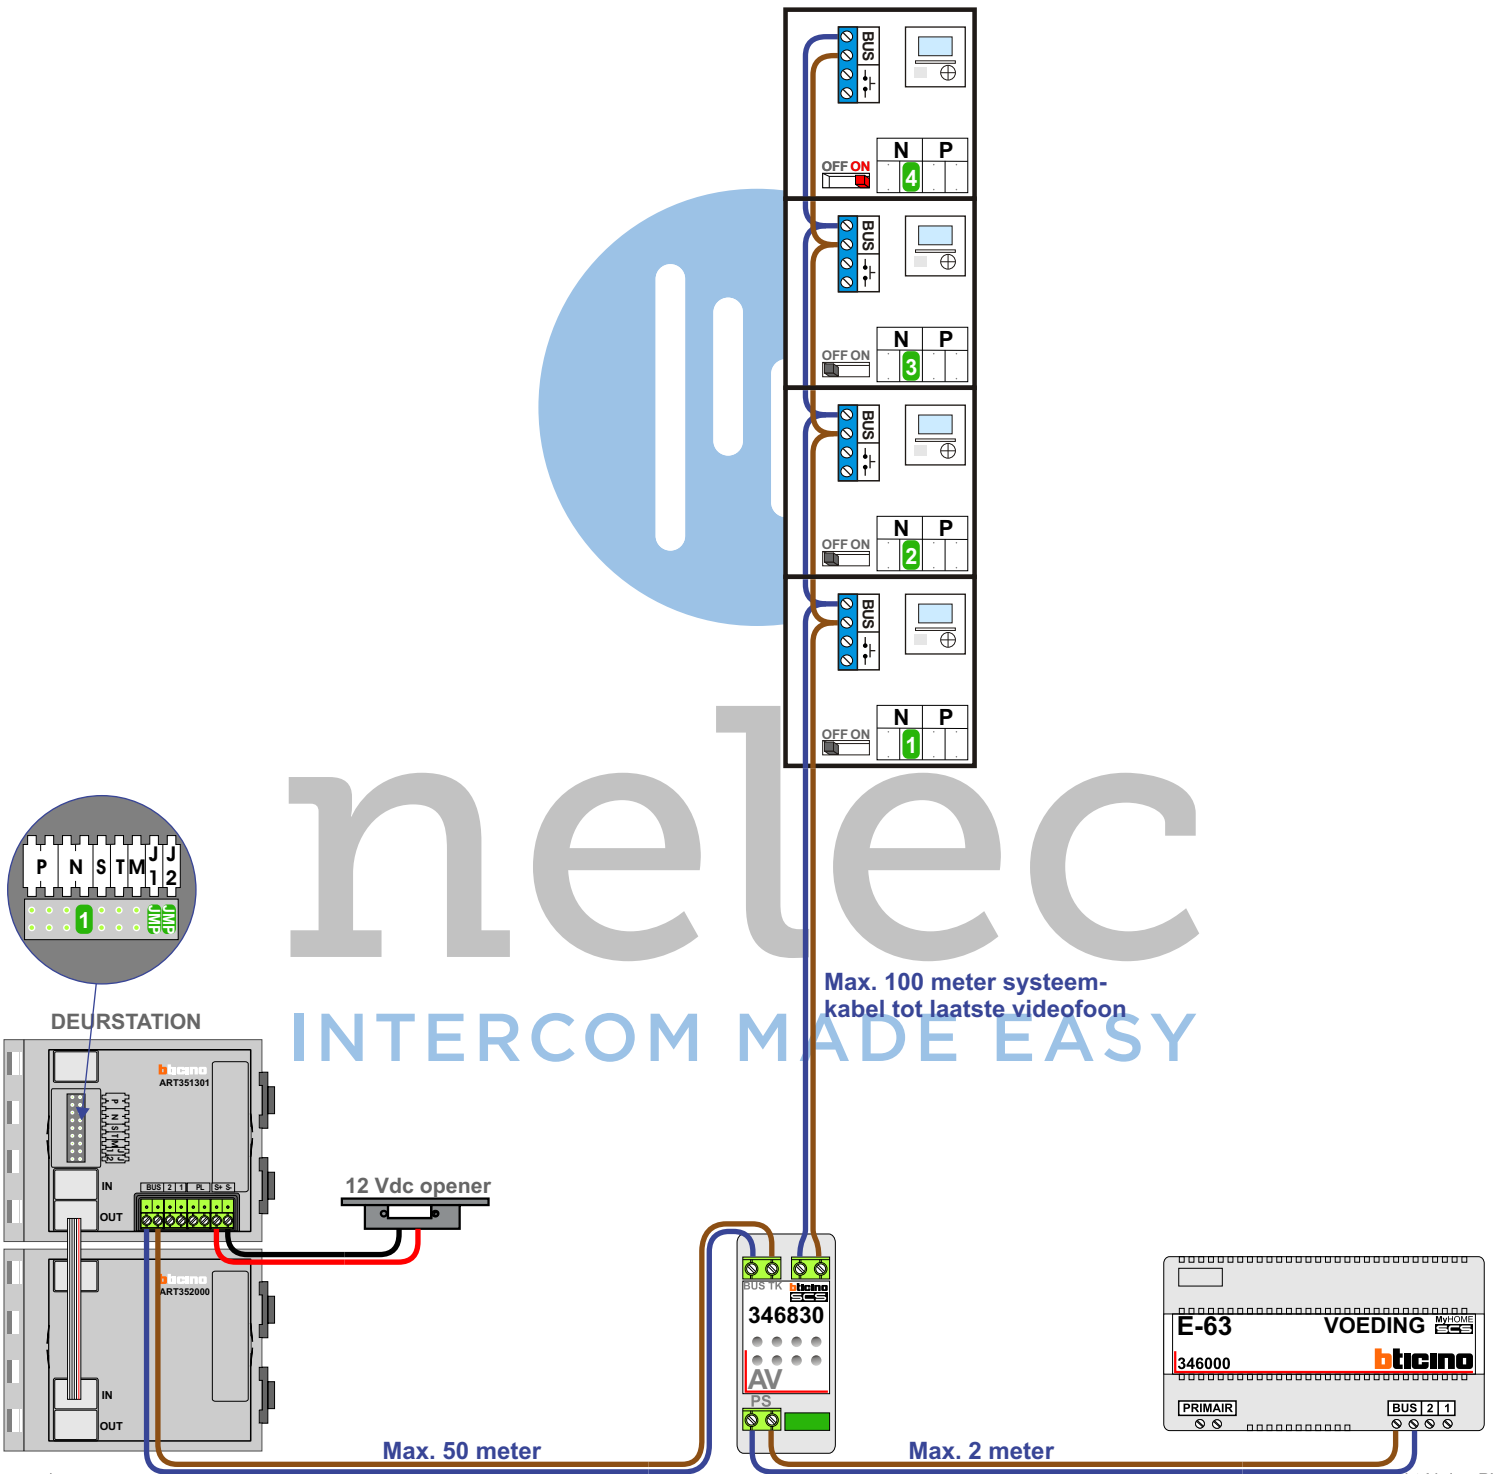

 = systeemkabel

Bij andere getwiste kabel 66% afstand!
Bij ongetwiste kabel max. 50 meter buitenpost naar videofoon.
UTP op aanvraag.

M-43

De aders moeten echt OP de connector doorgelust worden!

nelec
INTERCOM MADE EASY