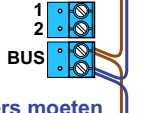

 = systeemkabel

Bij andere getwiste kabel 66% afstand!
Bij ongetwiste kabel max. 50 meter buitenpost naar videofoon.
UTP op aanvraag.

M-43

De aders moeten echt OP de connector doorgelust worden!

nelec
INTERCOM MADE EASY