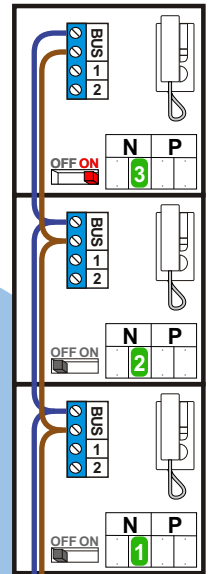

**— = systeemkabel**  
 Bij kabel 2 x 1 mm<sup>2</sup>:  
 180% afstand!  
 Bij kabel 2 x 0,28 mm<sup>2</sup>:  
 60% afstand!  
 UTP op aanvraag.

Bij installaties zonder beeld maakt het niet uit *hoe* je de bus aansluit. De telefoons hoeven niet in serie en eindweerstand zijn niet nodig.

Max. 320 meter systeemkabel tot laatste deurtelefoon

DEURSTATION S-131A

Pot.vrij contact  
 tbv deuropener

Max. 290 meter

nelec  
INTERCOM MADE EASY