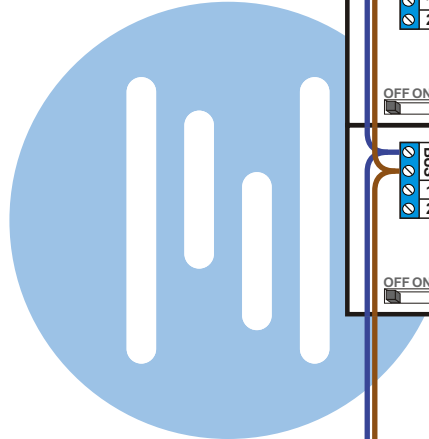

**— = systeemkabel**  
 Bij kabel 2 x 1 mm<sup>2</sup>:  
 180% afstand!  
 Bij kabel 2 x 0,28 mm<sup>2</sup>:  
 60% afstand!  
 UTP op aanvraag.

Bij installaties zonder beeld maakt het niet uit *hoe* je de bus aansluit. De telefoons hoeven niet in serie en eindweerstand zijn niet nodig.

Max. 320 meter systeemkabel tot laatste deurtelefoon

DEURSTATION S-131A

Pot.vrij contact  
 tbv deuropener

Max. 290 meter

nelec  
INTERCOM MADE EASY