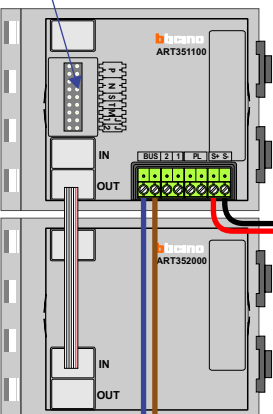

**— = systeemkabel**  
 Bij kabel 2 x 1 mm<sup>2</sup>:  
 180% afstand!  
 Bij kabel 2 x 0,28 mm<sup>2</sup>:  
 60% afstand!  
 UTP op aanvraag.

Bij installaties zonder beeld maakt het niet uit *hoe* je de bus aansluit. De telefoons hoeven niet in serie en eindweerstand zijn niet nodig.

Max. 320 meter systeemkabel tot laatste deurtelefoon

DEURSTATION S-131A

Pot.vrij contact  
 tbv deuropener

Max. 290 meter

nelec  
INTERCOM MADE EASY