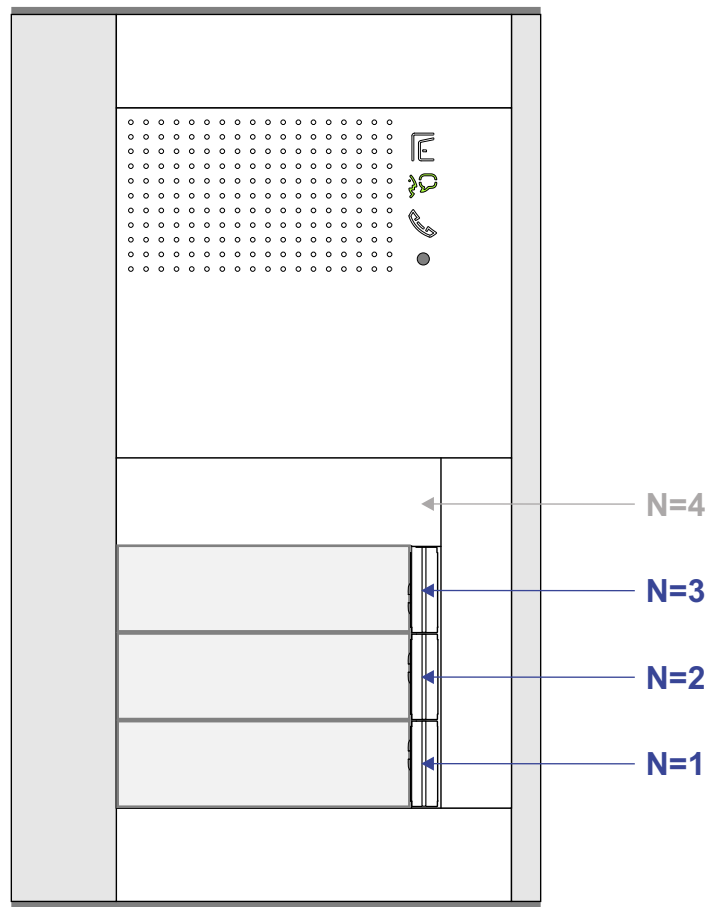

**— = systeemkabel**  
 Bij kabel 2 x 1 mm<sup>2</sup>:  
 180% afstand!  
 Bij kabel 2 x 0,28 mm<sup>2</sup>:  
 60% afstand!  
 UTP op aanvraag.

Bij installaties zonder beeld maakt het niet uit *hoe* je de bus aansluit. De telefoons hoeven niet in serie en eindweerstand zijn niet nodig.

Max. 320 meter systeemkabel tot laatste deurtelefoon

DEURSTATION S-131A

Pot.vrij contact  
 tbv deuropener

Max. 290 meter

nelec  
INTERCOM MADE EASY