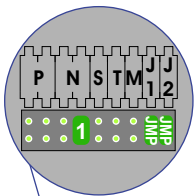

**— = systeemkabel**  
 Bij kabel 2 x 1 mm<sup>2</sup>:  
 180% afstand!  
 Bij kabel 2 x 0,28 mm<sup>2</sup>:  
 60% afstand!  
 UTP op aanvraag.

Bij installaties zonder beeld maakt het niet uit *hoe* je de bus aansluit. De telefoons hoeven niet in serie en eindweerstand zijn niet nodig.

Max. 320 meter systeemkabel tot laatste deurtelefoon

DEURSTATION S-131A

Pot.vrij contact  
 tbv deuropener

Max. 290 meter

nelec  
INTERCOM MADE EASY