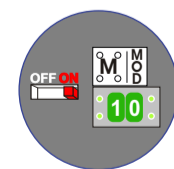

Max. 100 meter systeemkabel tot laatste videofoon

N-Waarde	Huisnummer	Switch-ON
1	108C	X
2	108D	X
3	108E	X
4	108F	X
5	108G	X
6	108H	X
7	108J	X
8	108K	X
9	108L	X
10	108M	X
11	108N	X
12	108P	X
13	108Q	X
14	108R	X
15	108S	X
16	108T	X
17	108U	X
18	108V	X
19	108W	X
20	108X	X
21	108Y	X
22	108Z	X
23	110	X
24	110A	X
25	110B	X
26	110C	X
27	110D	X
28	110E	X

Max. 100 meter systeemkabel tot laatste videofoon

Max. 100 meter systeemkabel tot laatste videofoon

nelec
INTERCOM MADE EASY

— = systeemkabel
Bij andere getwiste kabel **66%** afstand!
Bij ongetwiste kabel **max. 50 meter** buitenpost naar videofoon.
UTP op aanvraag.