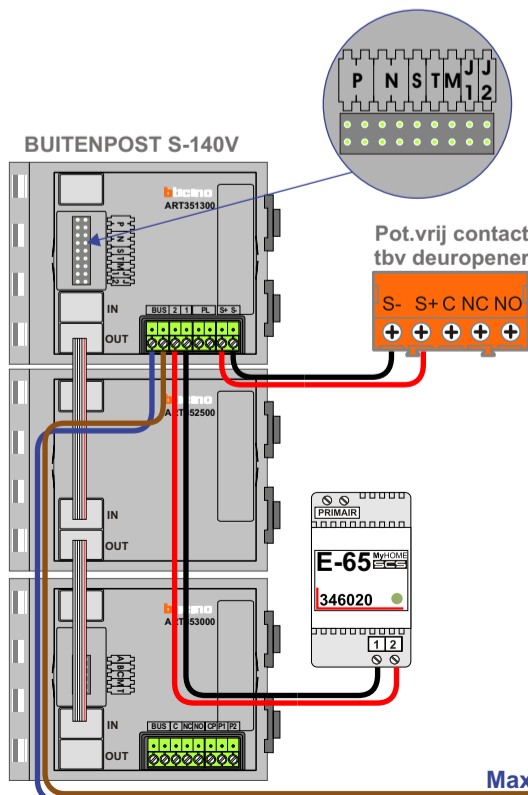

Max. 100 meter systeemkabel tot laatste videofoon

N-Waarde	Huisnummer	Switch-ON
1	108C	X
2	108D	X
3	108E	X
4	108F	X
5	108G	X
6	108H	X
7	108J	X
8	108K	X
9	108L	X
10	108M	X
11	108N	X
12	108P	X
13	108Q	X
14	108R	X
15	108S	X
16	108T	X
17	108U	X
18	108V	X
19	108W	X
20	108X	X
21	108Y	X
22	108Z	X
23	110	X
24	110A	X
25	110B	X
26	110C	X
27	110D	X
28	110E	X

— = systeemkabel
Bij andere getwiste kabel **66%** afstand!
Bij ongetwiste kabel **max. 50 meter** buitenpost naar videofoon.
UTP op aanvraag.

TWEEDRAADS BUS

Bij monteren/demonteren **spanning eraf** voorkomt defecten!

Max. 100 meter systeemkabel tot laatste videofoon

Max. 100 meter systeemkabel tot laatste videofoon

nelec
INTERCOM MADE EASY

— = systeemkabel
Bij andere getwiste kabel **66%** afstand!
Bij ongetwiste kabel **max. 50 meter** buitenpost naar videofoon.
UTP op aanvraag.

TWEEDRAADS BUS

Bij monteren/demonteren **spanning eraf** voorkomt defecten!

nelec
INTERCOM MADE EASY