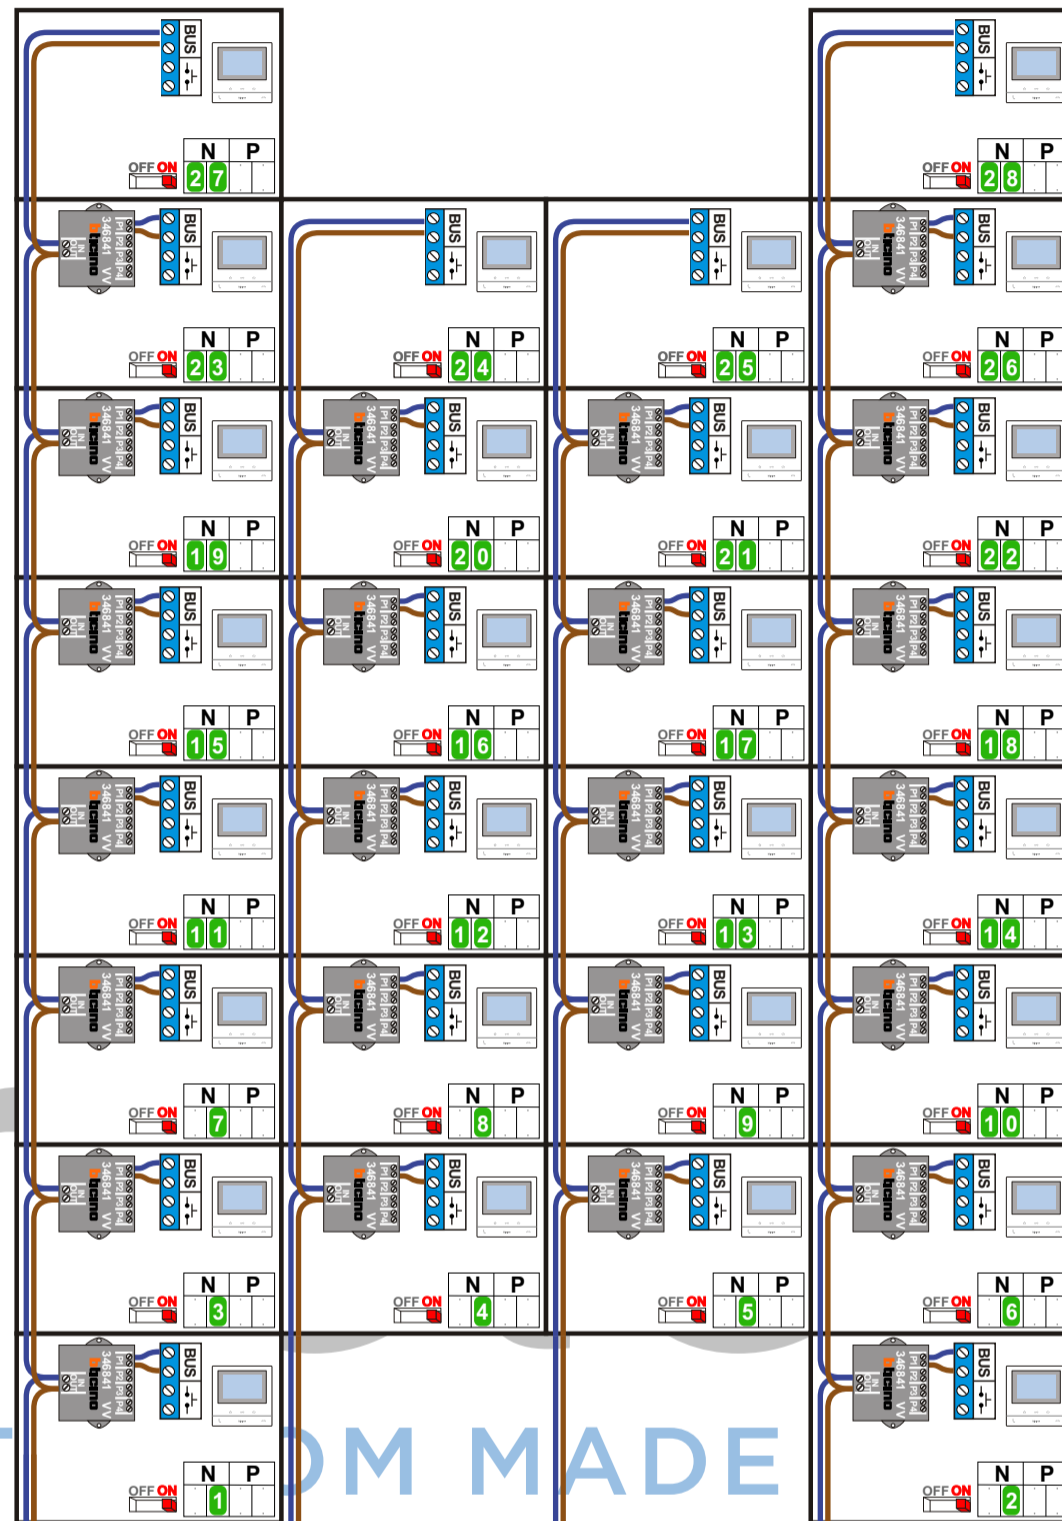

— = systeemkabel
 Bij andere getwiste kabel 66% afstand!
 Bij ongetwiste kabel max. 50 meter buitenpost naar videofoon.
 UTP op aanvraag.

INTERCOM MADE EASY

Max. 100 meter systeemkabel tot laatste videofoon

Max. 50 meter

Max. 2 meter

N-Waarde	Huisnummer	Switch-ON
1	106	X
2	106A	X
3	106B	X
4	106C	X
5	106D	X
6	106E	X
7	106F	X
8	106G	X
9	106H	X
10	106J	X
11	106K	X
12	106L	X
13	106M	X
14	106N	X
15	106P	X
16	106Q	X
17	106R	X
18	106S	X
19	106T	X
20	106U	X
21	106V	X
22	106W	X
23	106X	X
24	106Y	X
25	106Z	X
26	108	X
27	108A	X
28	108B	X

— = systeemkabel
Bij andere getwiste kabel **66%** afstand!
Bij ongetwiste kabel **max. 50 meter** buitenpost naar videofoon.
UTP op aanvraag.

TWEEDRAADS BUS

Bij monteren/demonteren **spanning eraf** voorkomt defecten!

Max. 100 meter systeemkabel tot laatste videofoon

N-Waarde	Huisnummer	Switch-ON
1	108C	X
2	108D	X
3	108E	X
4	108F	X
5	108G	X
6	108H	X
7	108J	X
8	108K	X
9	108L	X
10	108M	X
11	108N	X
12	108P	X
13	108Q	X
14	108R	X
15	108S	X
16	108T	X
17	108U	X
18	108V	X
19	108W	X
20	108X	X
21	108Y	X
22	108Z	X
23	110	X
24	110A	X
25	110B	X
26	110C	X
27	110D	X
28	110E	X