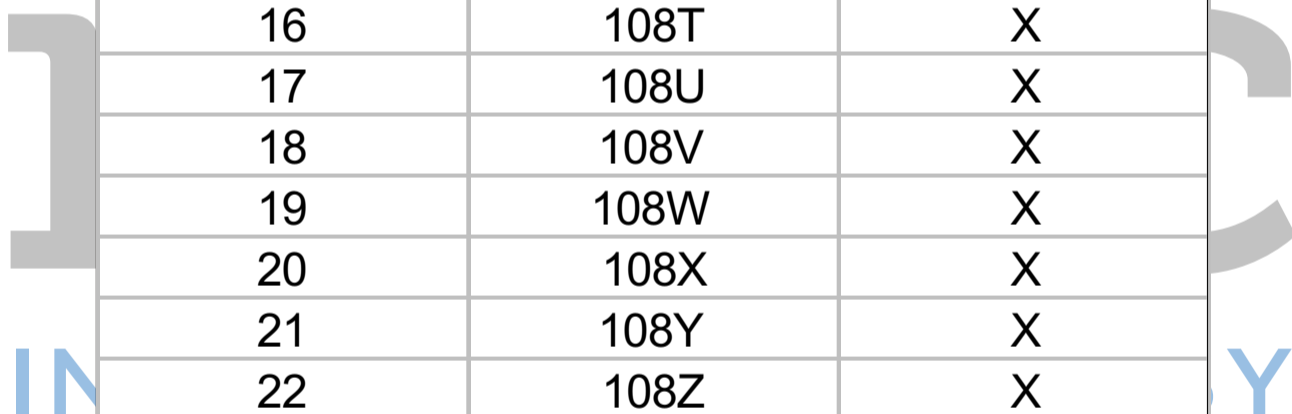

Max. 50 meter

Max. 2 meter

N-Waarde	Huisnummer	Switch-ON
1	106	X
2	106A	X
3	106B	X
4	106C	X
5	106D	X
6	106E	X
7	106F	X
8	106G	X
9	106H	X
10	106J	X
11	106K	X
12	106L	X
13	106M	X
14	106N	X
15	106P	X
16	106Q	X
17	106R	X
18	106S	X
19	106T	X
20	106U	X
21	106V	X
22	106W	X
23	106X	X
24	106Y	X
25	106Z	X
26	108	X
27	108A	X
28	108B	X

— = systeemkabel
Bij andere getwiste kabel **66%** afstand!
Bij ongetwiste kabel **max. 50 meter** buitenpost naar videofoon.
UTP op aanvraag.

TWEEDRAADS BUS

Bij monteren/demonteren **spanning eraf** voorkomt defecten!

Max. 100 meter systeemkabel tot laatste videofoon

N-Waarde	Huisnummer	Switch-ON
1	108C	X
2	108D	X
3	108E	X
4	108F	X
5	108G	X
6	108H	X
7	108J	X
8	108K	X
9	108L	X
10	108M	X
11	108N	X
12	108P	X
13	108Q	X
14	108R	X
15	108S	X
16	108T	X
17	108U	X
18	108V	X
19	108W	X
20	108X	X
21	108Y	X
22	108Z	X
23	110	X
24	110A	X
25	110B	X
26	110C	X
27	110D	X
28	110E	X