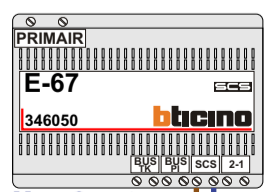

— = systeemkabel
Bij andere getwiste kabel **66%** afstand!
Bij ongetwiste kabel **max. 50 meter** buitenpost naar videofoon.
UTP op aanvraag.

TWEEDRAADS BUS

Bij monteren/demonteren **spanning eraf** voorkomt defecten!

Max. 100 meter systeemkabel tot laatste videofoon

Max. 100 meter systeemkabel tot laatste videofoon