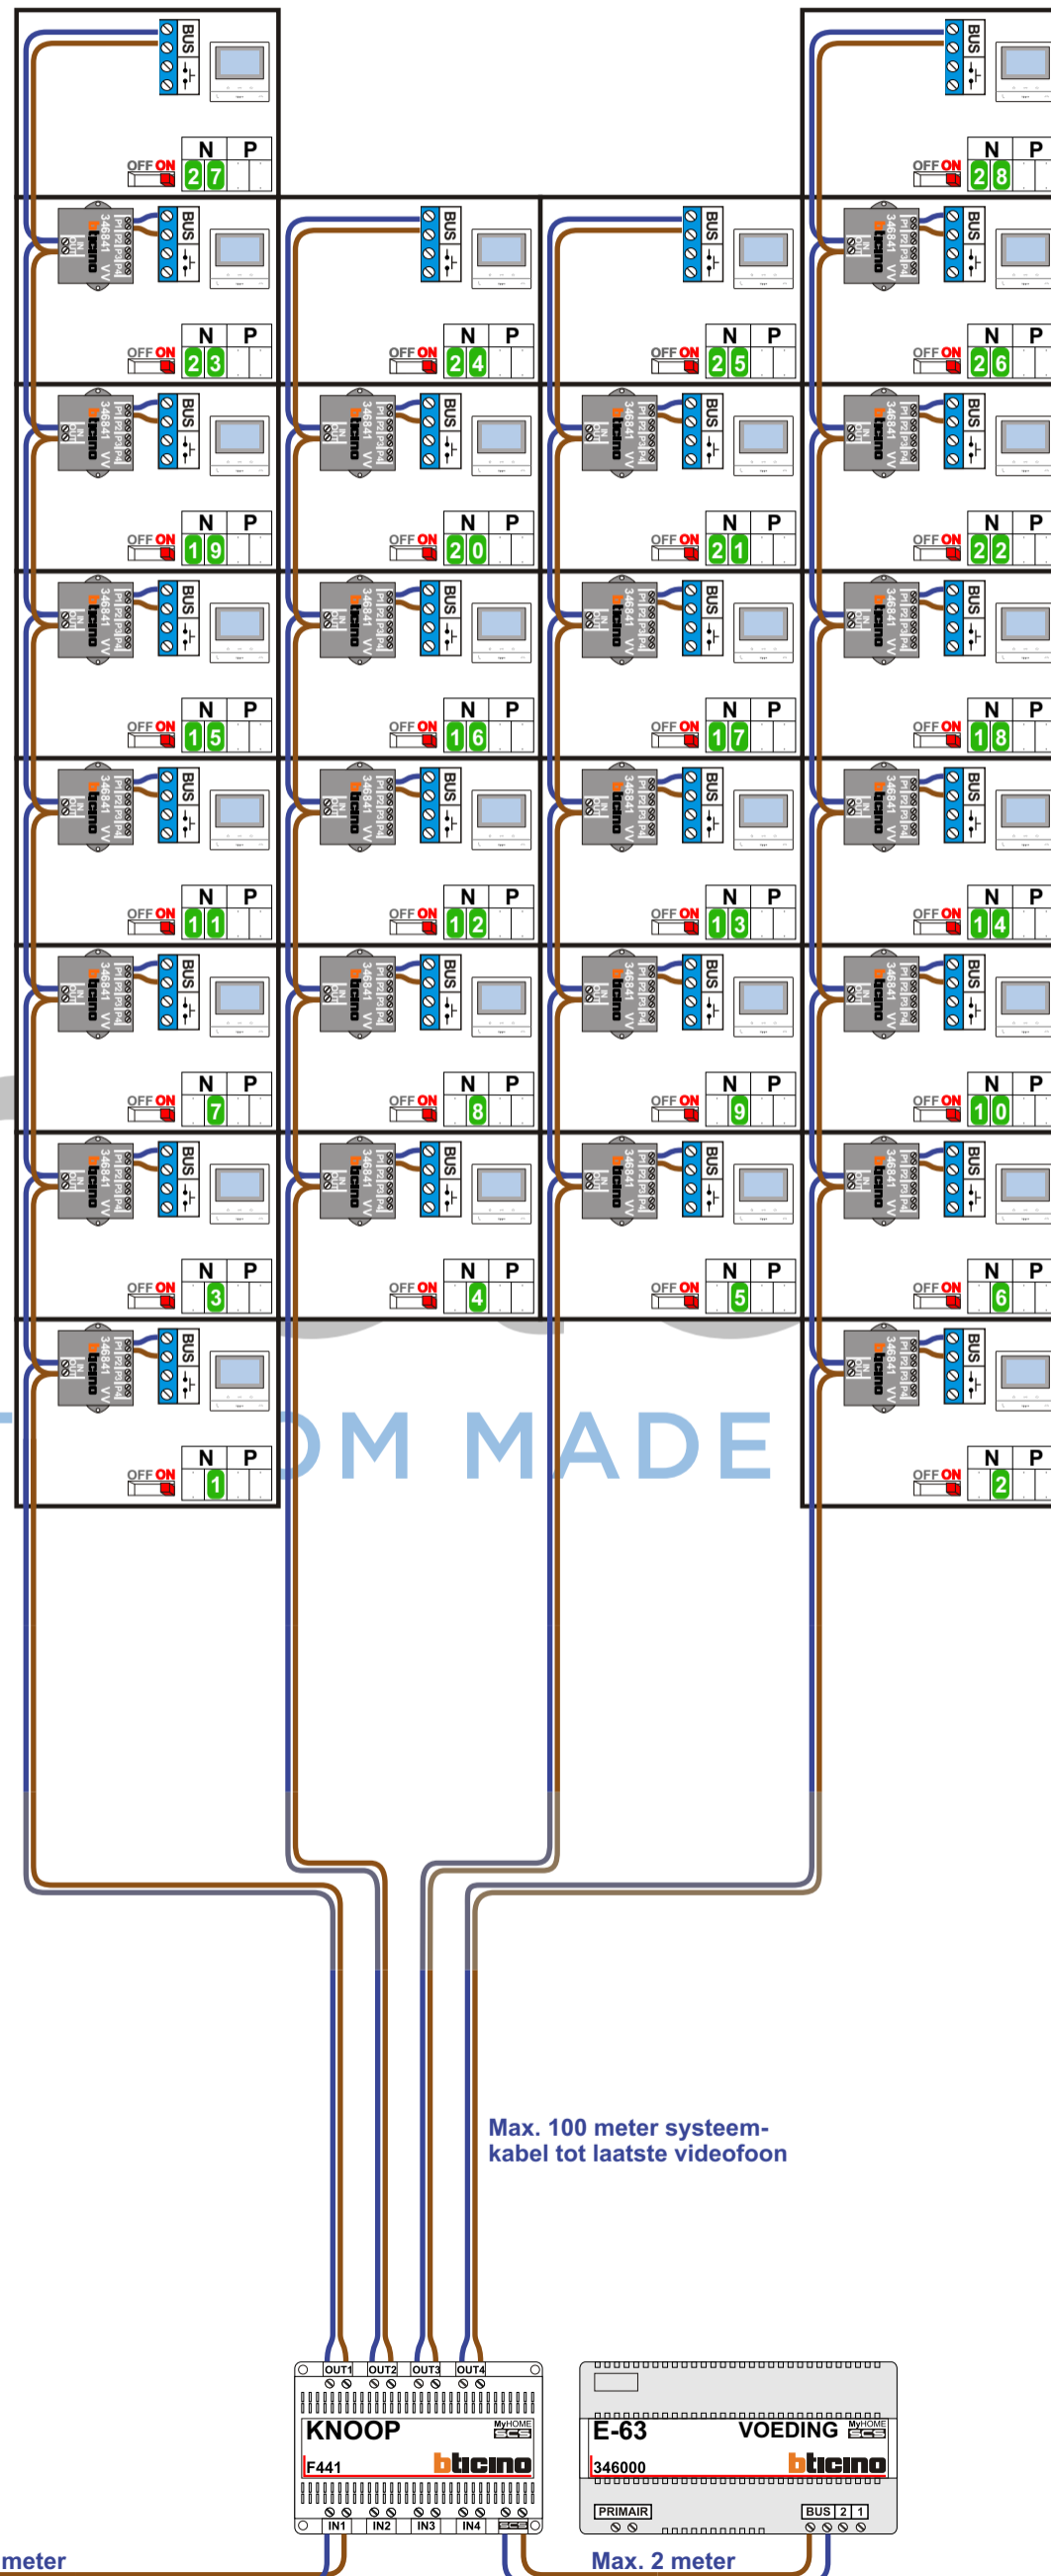

— = systeemkabel
 Bij andere getwiste kabel 66% afstand!
 Bij ongetwiste kabel max. 50 meter buitenpost naar videofoon.
 UTP op aanvraag.

INTERCOM MADE EASY

Max. 100 meter systeemkabel tot laatste videofoon

Max. 50 meter

Max. 2 meter

N-Waarde	Huisnummer	Switch-ON
1	106	X
2	106A	X
3	106B	X
4	106C	X
5	106D	X
6	106E	X
7	106F	X
8	106G	X
9	106H	X
10	106J	X
11	106K	X
12	106L	X
13	106M	X
14	106N	X
15	106P	X
16	106Q	X
17	106R	X
18	106S	X
19	106T	X
20	106U	X
21	106V	X
22	106W	X
23	106X	X
24	106Y	X
25	106Z	X
26	108	X
27	108A	X
28	108B	X

— = systeemkabel
Bij andere getwiste kabel **66%** afstand!
Bij ongetwiste kabel **max. 50 meter** buitenpost naar videofoon.
UTP op aanvraag.

TWEEDRAADS BUS

Bij monteren/demonteren **spanning eraf** voorkomt defecten!

Max. 100 meter systeemkabel tot laatste videofoon

N-Waarde	Huisnummer	Switch-ON
1	108C	X
2	108D	X
3	108E	X
4	108F	X
5	108G	X
6	108H	X
7	108J	X
8	108K	X
9	108L	X
10	108M	X
11	108N	X
12	108P	X
13	108Q	X
14	108R	X
15	108S	X
16	108T	X
17	108U	X
18	108V	X
19	108W	X
20	108X	X
21	108Y	X
22	108Z	X
23	110	X
24	110A	X
25	110B	X
26	110C	X
27	110D	X
28	110E	X