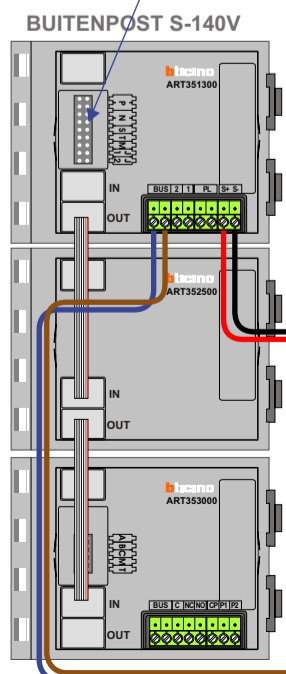

Max. 50 meter

Max. 2 meter

N-Waarde	Huisnummer	Switch-ON
1	106	X
2	106A	X
3	106B	X
4	106C	X
5	106D	X
6	106E	X
7	106F	X
8	106G	X
9	106H	X
10	106J	X
11	106K	X
12	106L	X
13	106M	X
14	106N	X
15	106P	X
16	106Q	X
17	106R	X
18	106S	X
19	106T	X
20	106U	X
21	106V	X
22	106W	X
23	106X	X
24	106Y	X
25	106Z	X
26	108	X
27	108A	X
28	108B	X

Max. 100 meter systeemkabel tot laatste videofoon

N-Waarde	Huisnummer	Switch-ON
1	108C	X
2	108D	X
3	108E	X
4	108F	X
5	108G	X
6	108H	X
7	108J	X
8	108K	X
9	108L	X
10	108M	X
11	108N	X
12	108P	X
13	108Q	X
14	108R	X
15	108S	X
16	108T	X
17	108U	X
18	108V	X
19	108W	X
20	108X	X
21	108Y	X
22	108Z	X
23	110	X
24	110A	X
25	110B	X
26	110C	X
27	110D	X
28	110E	X

Max. 100 meter systeemkabel tot laatste videofoon

Max. 100 meter systeemkabel tot laatste videofoon

nelec
INTERCOM MADE EASY

— = systeemkabel
Bij andere getwiste kabel **66%** afstand!
Bij ongetwiste kabel **max. 50 meter** buitenpost naar videofoon.
UTP op aanvraag.