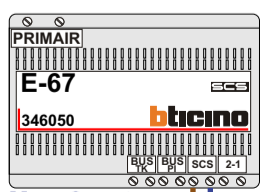

— = systeemkabel
Bij andere getwiste kabel **66%** afstand!
Bij ongetwiste kabel **max. 50 meter** buitenpost naar videofoon.
UTP op aanvraag.

TWEEDRAADS BUS

Bij monteren/demonteren **spanning eraf** voorkomt defecten!

Max. 100 meter systeemkabel tot laatste videofoon

Max. 100 meter systeemkabel tot laatste videofoon