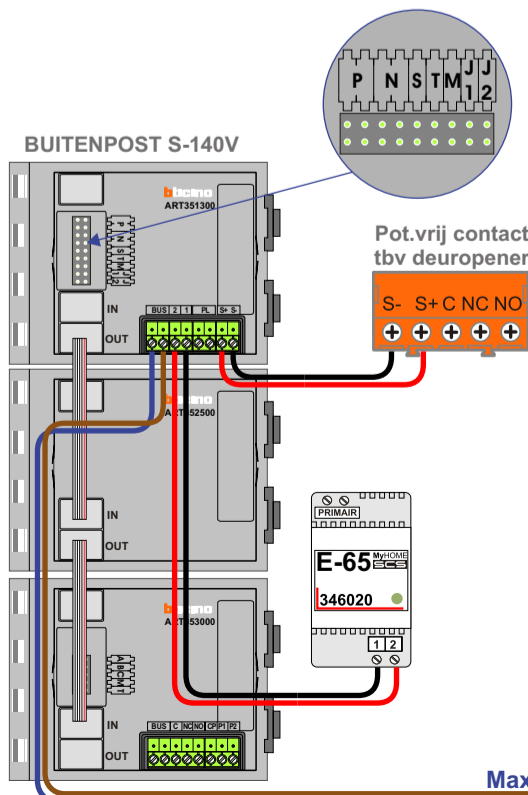

— = systeemkabel
 Bij andere getwiste kabel 66% afstand!
 Bij ongetwiste kabel max. 50 meter buitenpost naar videofoon.
 UTP op aanvraag.

INTERCOM MADE EASY

Max. 100 meter systeemkabel tot laatste videofoon

Max. 50 meter

Max. 2 meter

N-Waarde	Huisnummer	Switch-ON
1	106	X
2	106A	X
3	106B	X
4	106C	X
5	106D	X
6	106E	X
7	106F	X
8	106G	X
9	106H	X
10	106J	X
11	106K	X
12	106L	X
13	106M	X
14	106N	X
15	106P	X
16	106Q	X
17	106R	X
18	106S	X
19	106T	X
20	106U	X
21	106V	X
22	106W	X
23	106X	X
24	106Y	X
25	106Z	X
26	108	X
27	108A	X
28	108B	X

— = systeemkabel
Bij andere getwiste kabel **66%** afstand!
Bij ongetwiste kabel **max. 50 meter** buitenpost naar videofoon.
UTP op aanvraag.

TWEEDRAADS BUS

Bij monteren/demonteren **spanning eraf** voorkomt defecten!

Max. 100 meter systeemkabel tot laatste videofoon

N-Waarde	Huisnummer	Switch-ON
1	108C	X
2	108D	X
3	108E	X
4	108F	X
5	108G	X
6	108H	X
7	108J	X
8	108K	X
9	108L	X
10	108M	X
11	108N	X
12	108P	X
13	108Q	X
14	108R	X
15	108S	X
16	108T	X
17	108U	X
18	108V	X
19	108W	X
20	108X	X
21	108Y	X
22	108Z	X
23	110	X
24	110A	X
25	110B	X
26	110C	X
27	110D	X
28	110E	X