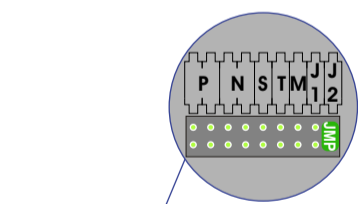

— = systeemkabel
Bij andere getwiste kabel **66%** afstand!
Bij ongetwiste kabel **max. 50 meter** buitenpost naar videofoon.
UTP op aanvraag.

TWEEDRAADS BUS

Bij monteren/demonteren **spanning eraf** voorkomt defecten!

Max. 100 meter systeemkabel tot laatste videofoon

N-Waarde	Huisnummer	Switch-ON
1	108C	X
2	108D	X
3	108E	X
4	108F	X
5	108G	X
6	108H	X
7	108J	X
8	108K	X
9	108L	X
10	108M	X
11	108N	X
12	108P	X
13	108Q	X
14	108R	X
15	108S	X
16	108T	X
17	108U	X
18	108V	X
19	108W	X
20	108X	X
21	108Y	X
22	108Z	X
23	110	X
24	110A	X
25	110B	X
26	110C	X
27	110D	X
28	110E	X

Max. 100 meter systeemkabel tot laatste videofoon

Max. 100 meter systeemkabel tot laatste videofoon

nelec
INTERCOM MADE EASY

— = systeemkabel
Bij andere getwiste kabel **66%** afstand!
Bij ongetwiste kabel **max. 50 meter** buitenpost naar videofoon.
UTP op aanvraag.