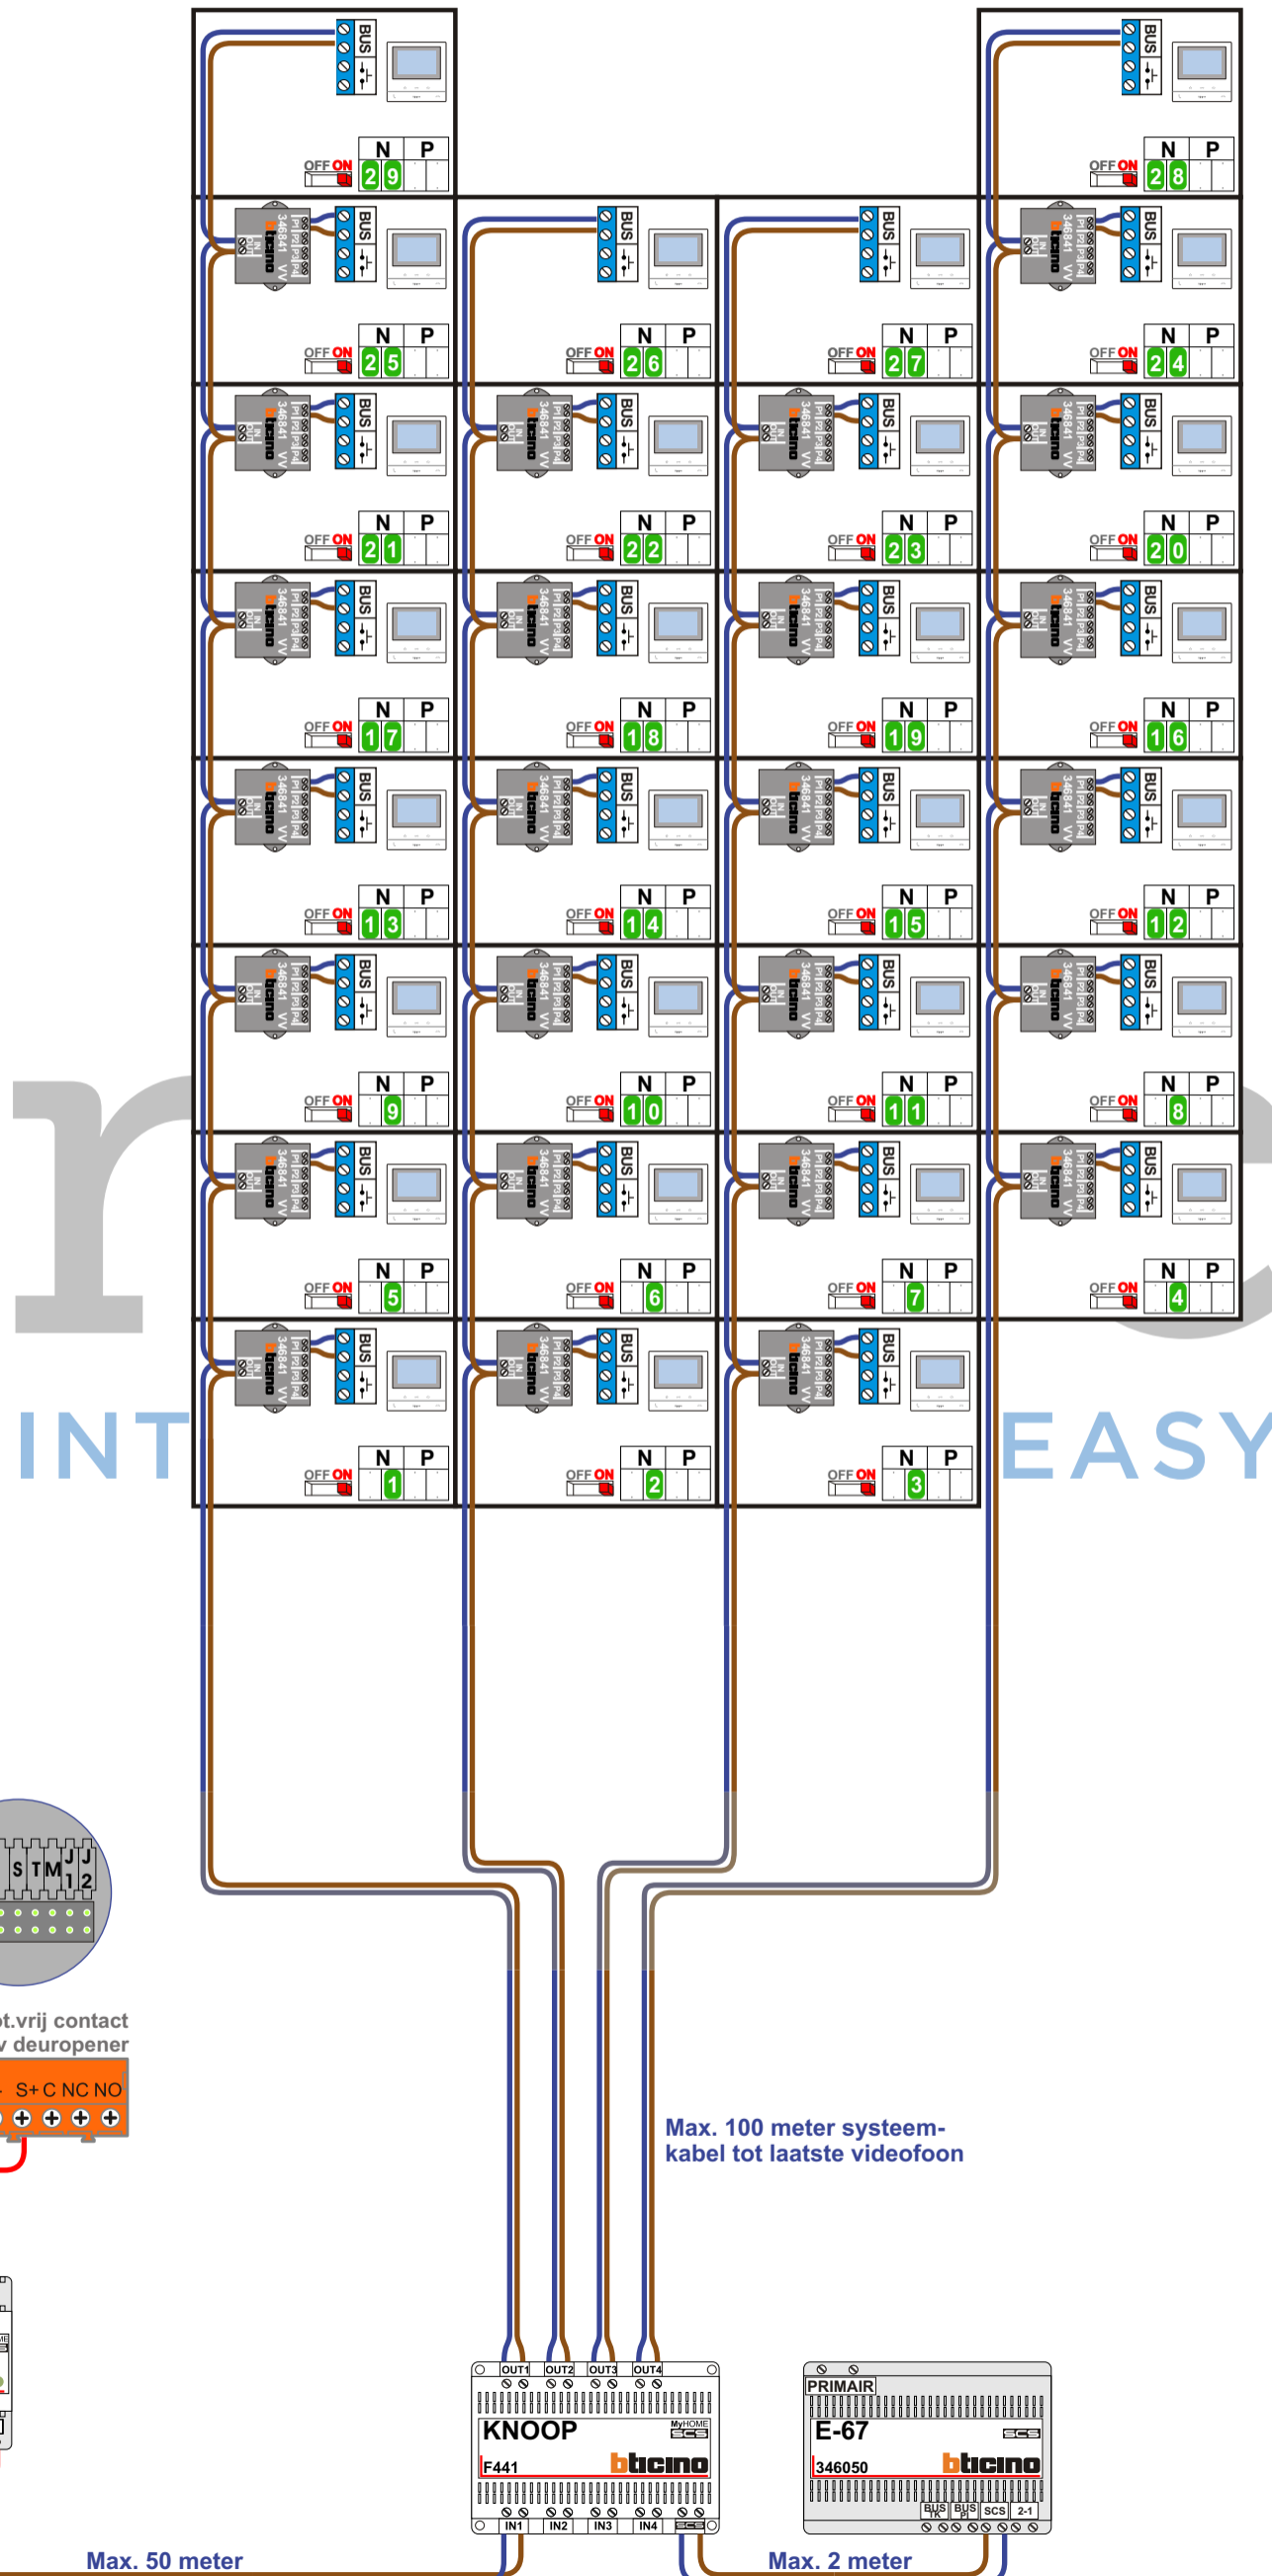

— = systeemkabel
Bij andere getwiste kabel **66%** afstand!
Bij ongetwiste kabel **max. 50 meter** buitenpost naar videofoon.
UTP op aanvraag.

TWEEDRAADS BUS

Bij monteren/demonteren **spanning eraf** voorkomt defecten!