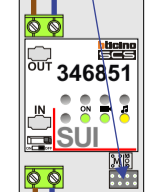

— = systeemkabel
Bij andere getwiste kabel **66%** afstand!
Bij ongetwiste kabel **max. 50 meter** buitenpost naar videofoon.
UTP op aanvraag.

TWEEDRAADS BUS

Bij monteren/demonteren **spanning eraf** voorkomt defecten!

Max. 100 meter systeemkabel tot laatste videofoon

Max. 100 meter systeemkabel tot laatste videofoon