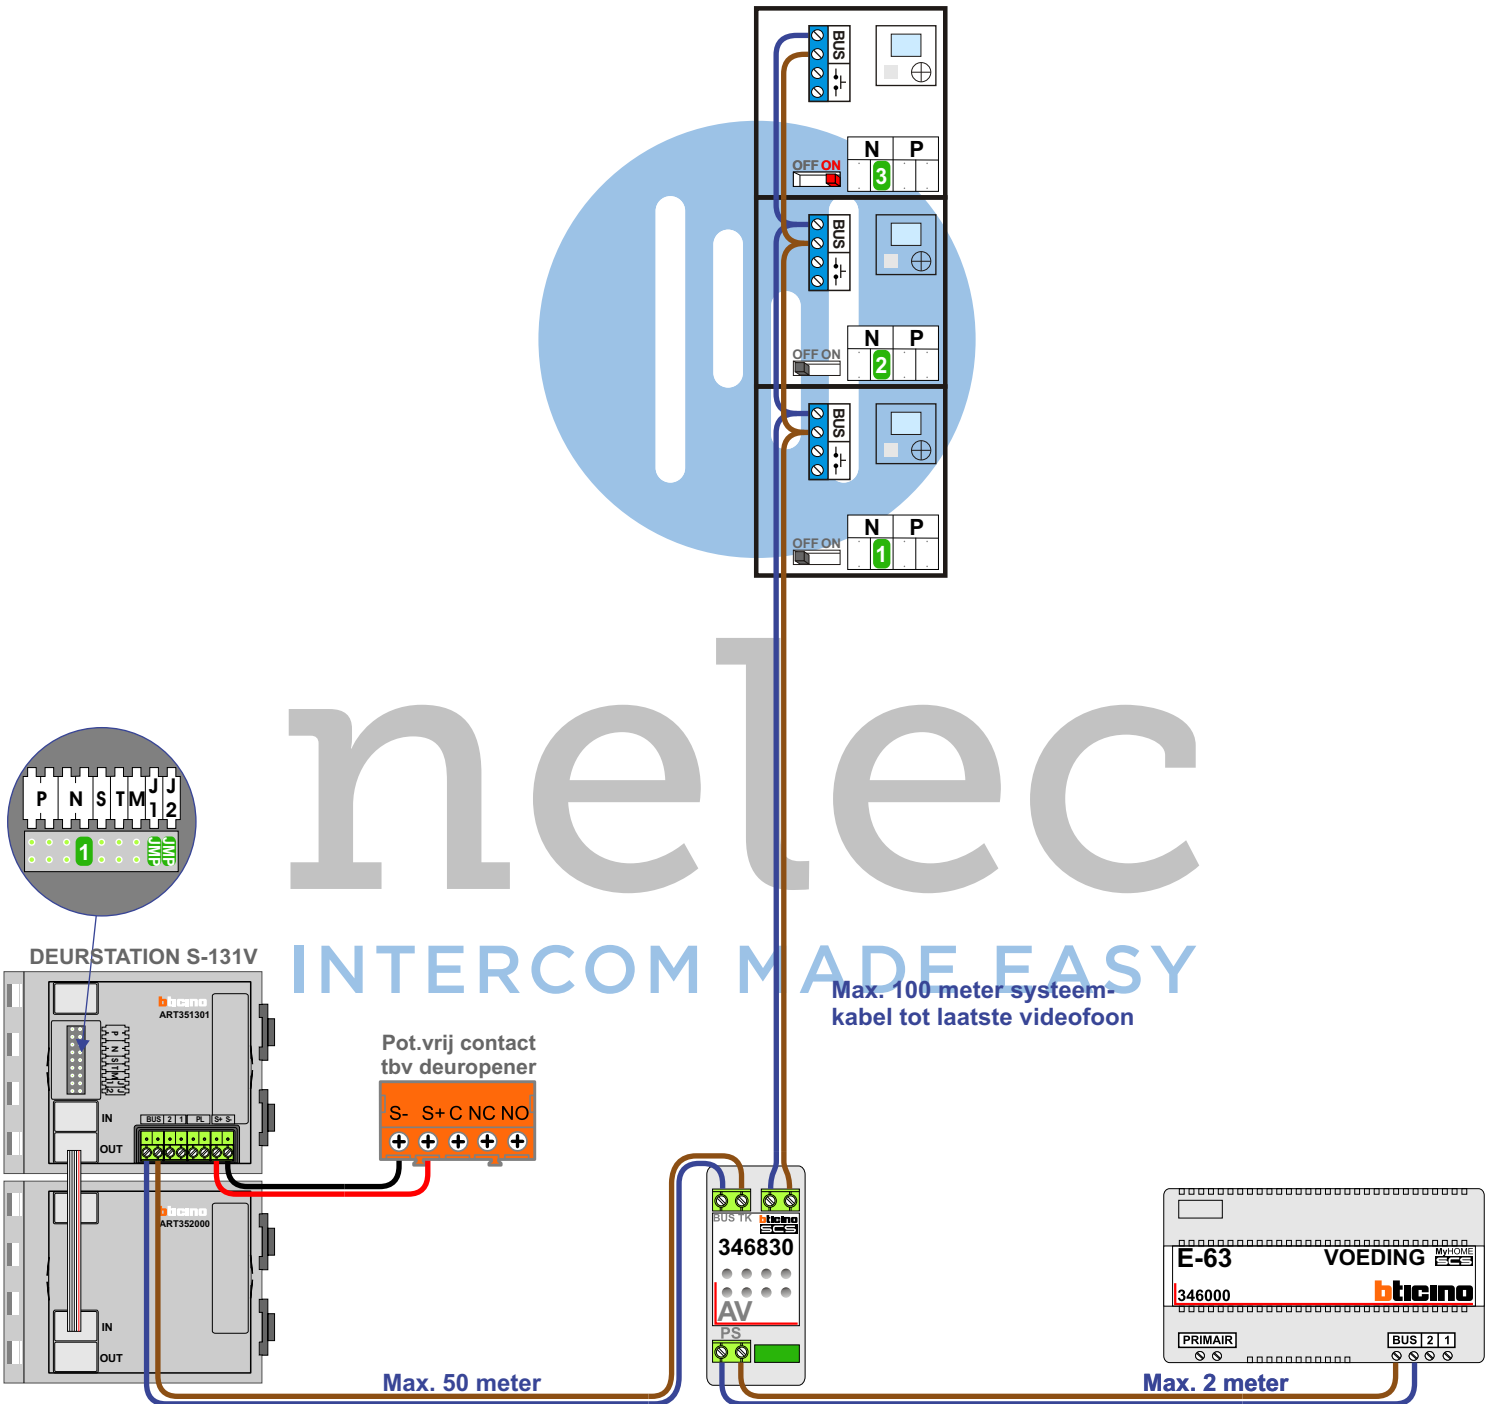

 = systeemkabel

Bij andere getwiste kabel 66% afstand!  
Bij ongetwiste kabel max. 50 meter buitenpost naar videofoon.  
UTP op aanvraag.

M-40

De aders moeten echt OP de connector doorgelust worden!

nelec  
INTERCOM MADE EASY