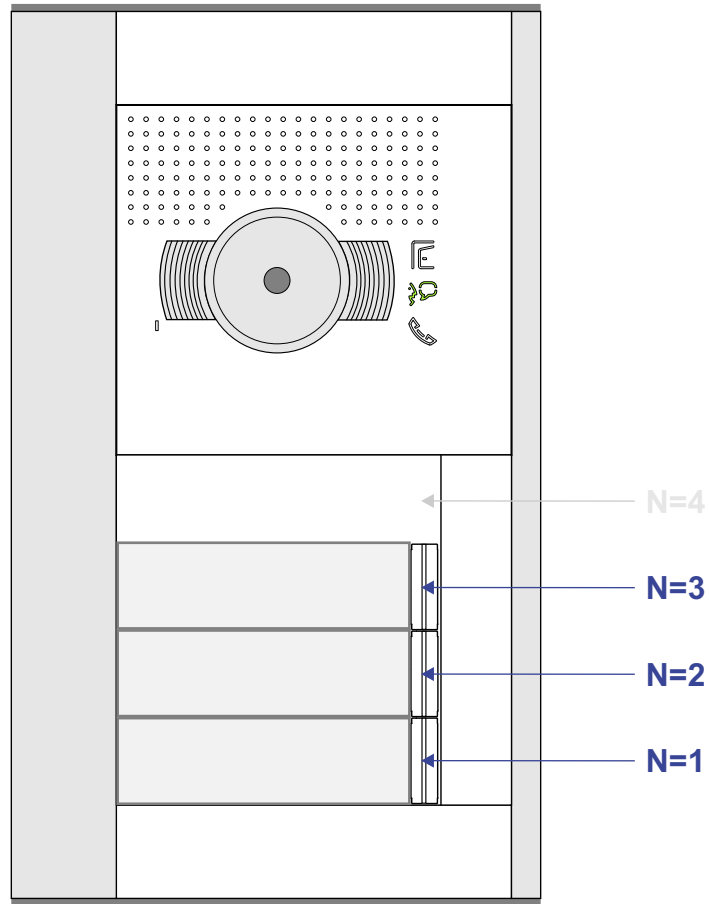

 = systeemkabel

Bij andere getwiste kabel 66% afstand!  
Bij ongetwiste kabel max. 50 meter buitenpost naar videofoon.  
UTP op aanvraag.

M-40

De aders moeten echt OP de connector doorgelust worden!

nelec  
INTERCOM MADE EASY