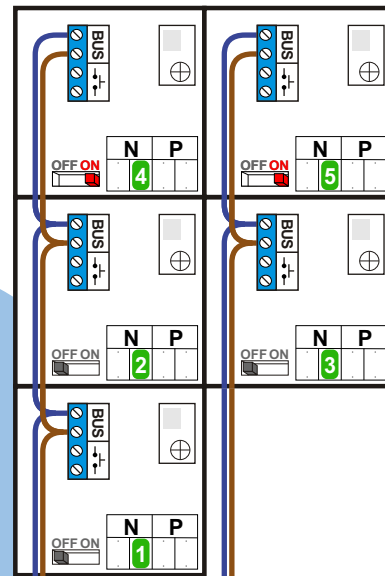

 = systeemkabel  
 Bij kabel 2 x 1 mm<sup>2</sup>:  
 180% afstand!  
 Bij kabel 2 x 0,28 mm<sup>2</sup>:  
 60% afstand!  
 UTP op aanvraag.

Bij installaties zonder beeld maakt het niet uit *hoe* je de bus aansluit. De telefoons hoeven niet in serie en eindweerstand zijn niet nodig.

Max. 320 meter systeemkabel tot laatste deurtelefoon

nelec  
INTERCOM MADE EASY

Max. 290 meter