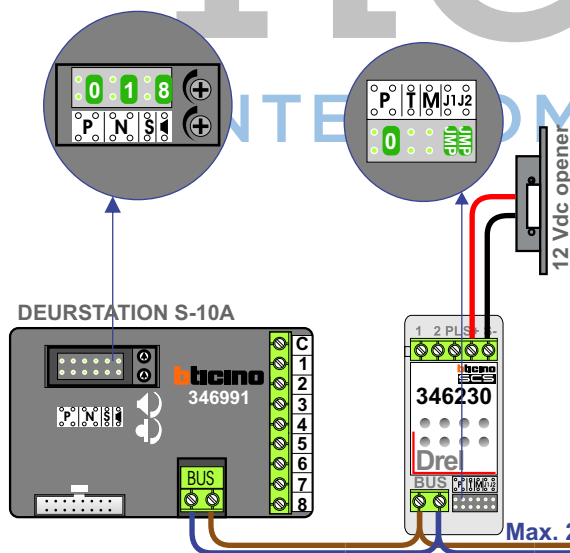

 = systeemkabel  
 Bij kabel 2 x 1 mm<sup>2</sup>:  
 180% afstand!  
 Bij kabel 2 x 0,28 mm<sup>2</sup>:  
 60% afstand!  
 UTP op aanvraag.

Bij installaties zonder beeld maakt het niet uit *hoe* je de bus aansluit. De telefoons hoeven niet in serie en eindweerstand zijn niet nodig.

Max. 320 meter systeemkabel tot laatste deurtelefoon

nelec  
INTERCOM MADE EASY

Max. 290 meter