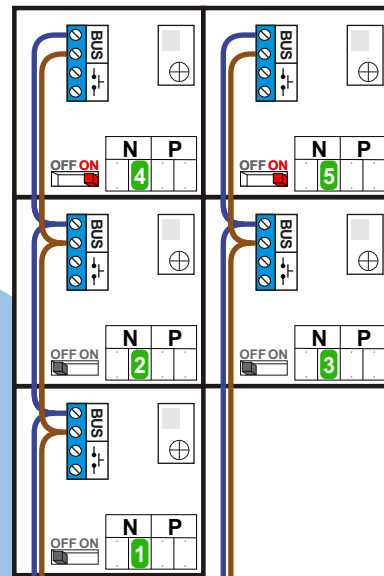

— = systeemkabel
 Bij kabel 2 x 1 mm²:
 180% afstand!
 Bij kabel 2 x 0,28 mm²:
 60% afstand!
 UTP op aanvraag.

Bij installaties zonder beeld maakt het niet uit *hoe* je de bus aansluit. De telefoons hoeven niet in serie en eindweerstand zijn niet nodig.

Max. 320 meter systeemkabel tot laatste deurtelefoon

nelec
INTERCOM MADE EASY

Digitizer voor 1 t/m 8 drukkers

Max. 290 meter