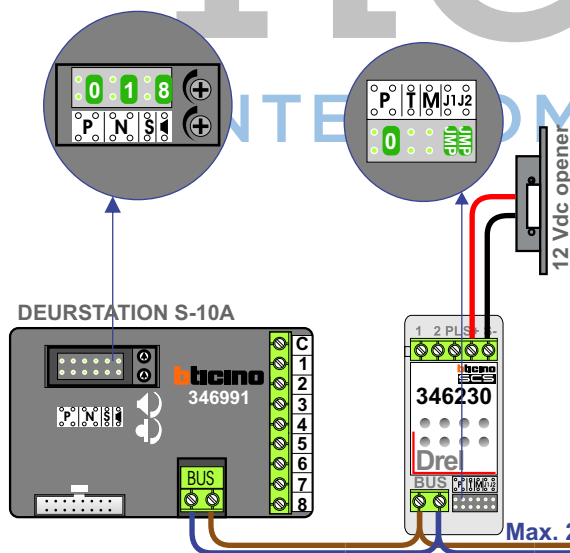

— = systeemkabel
 Bij kabel 2 x 1 mm²:
 180% afstand!
 Bij kabel 2 x 0,28 mm²:
 60% afstand!
 UTP op aanvraag.

Bij installaties zonder beeld maakt het niet uit *hoe* je de bus aansluit. De telefoons hoeven niet in serie en eindweerstand zijn niet nodig.

Max. 320 meter systeemkabel tot laatste deurtelefoon

nelec
INTERCOM MADE EASY

Digitizer voor 1 t/m 8 drukkers

Max. 290 meter