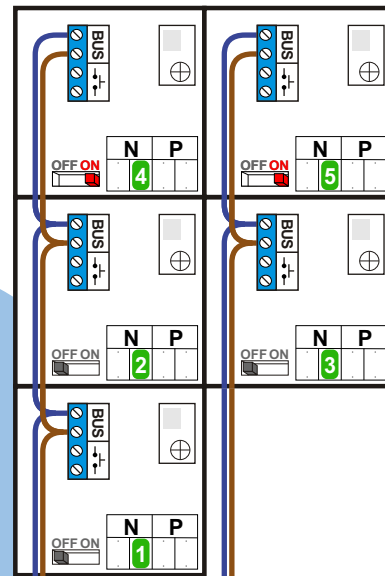

— = systeemkabel
 Bij kabel 2 x 1 mm²:
 180% afstand!
 Bij kabel 2 x 0,28 mm²:
 60% afstand!
 UTP op aanvraag.

Bij installaties zonder beeld maakt het niet uit *hoe* je de bus aansluit. De telefoons hoeven niet in serie en eindweerstand zijn niet nodig.

Max. 320 meter systeemkabel tot laatste deurtelefoon

nelec
INTERCOM MADE EASY

Digitizer voor 1 t/m 8 drukkers

Max. 290 meter