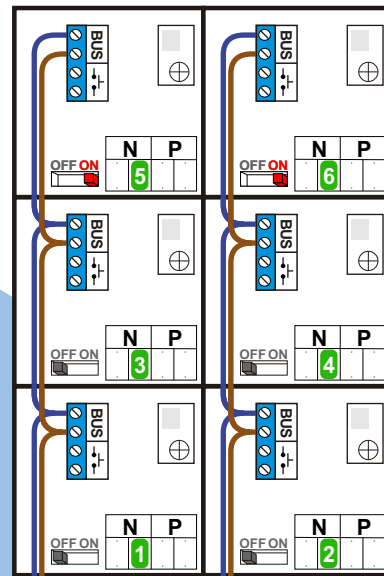

**— = systeemkabel**  
 Bij kabel 2 x 1 mm<sup>2</sup>:  
 180% afstand!  
 Bij kabel 2 x 0,28 mm<sup>2</sup>:  
 60% afstand!  
 UTP op aanvraag.

Bij installaties zonder beeld maakt het niet uit *hoe* je de bus aansluit. De telefoons hoeven niet in serie en eindweerstand zijn niet nodig.

Max. 320 meter systeemkabel tot laatste deurtelefoon

nelec  
INTERCOM MADE EASY

Max. 290 meter

Digitizer voor 1 t/m 8 drukkers

DEURSTATION S-10A