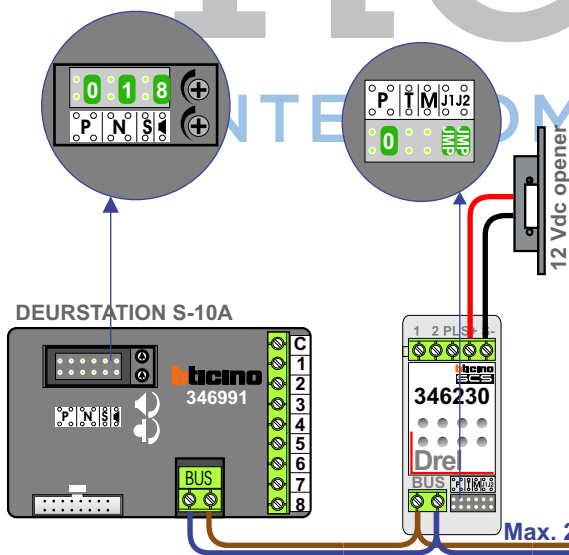

**— = systeemkabel**  
 Bij kabel 2 x 1 mm<sup>2</sup>:  
 180% afstand!  
 Bij kabel 2 x 0,28 mm<sup>2</sup>:  
 60% afstand!  
 UTP op aanvraag.

Bij installaties zonder beeld maakt het niet uit *hoe* je de bus aansluit. De telefoons hoeven niet in serie en eindweerstand zijn niet nodig.

Max. 320 meter systeemkabel tot laatste deurtelefoon

nelec  
INTERCOM MADE EASY

Max. 290 meter

Digitizer voor 1 t/m 8 drukkers

DEURSTATION S-10A