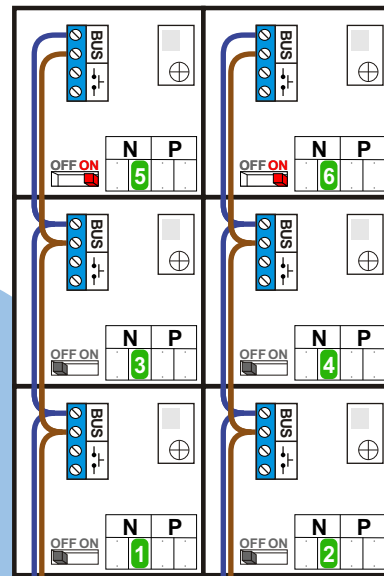

— = systeemkabel
 Bij kabel 2 x 1 mm²:
 180% afstand!
 Bij kabel 2 x 0,28 mm²:
 60% afstand!
 UTP op aanvraag.

Bij installaties zonder beeld maakt het niet uit *hoe* je de bus aansluit. De telefoons hoeven niet in serie en eindweerstand zijn niet nodig.

Max. 320 meter systeemkabel tot laatste deurtelefoon

nelec
INTERCOM MADE EASY

Max. 290 meter

Digitizer voor 1 t/m 8 drukkers