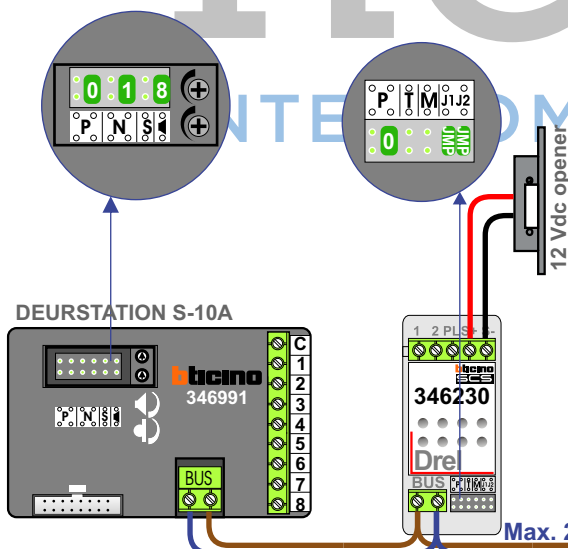

— = systeemkabel
 Bij kabel 2 x 1 mm²:
 180% afstand!
 Bij kabel 2 x 0,28 mm²:
 60% afstand!
 UTP op aanvraag.

Bij installaties zonder beeld maakt het niet uit *hoe* je de bus aansluit. De telefoons hoeven niet in serie en eindweerstand zijn niet nodig.

Max. 320 meter systeemkabel tot laatste deurtelefoon

nelec
INTERCOM MADE EASY

Max. 290 meter

Digitizer voor 1 t/m 8 drukkers