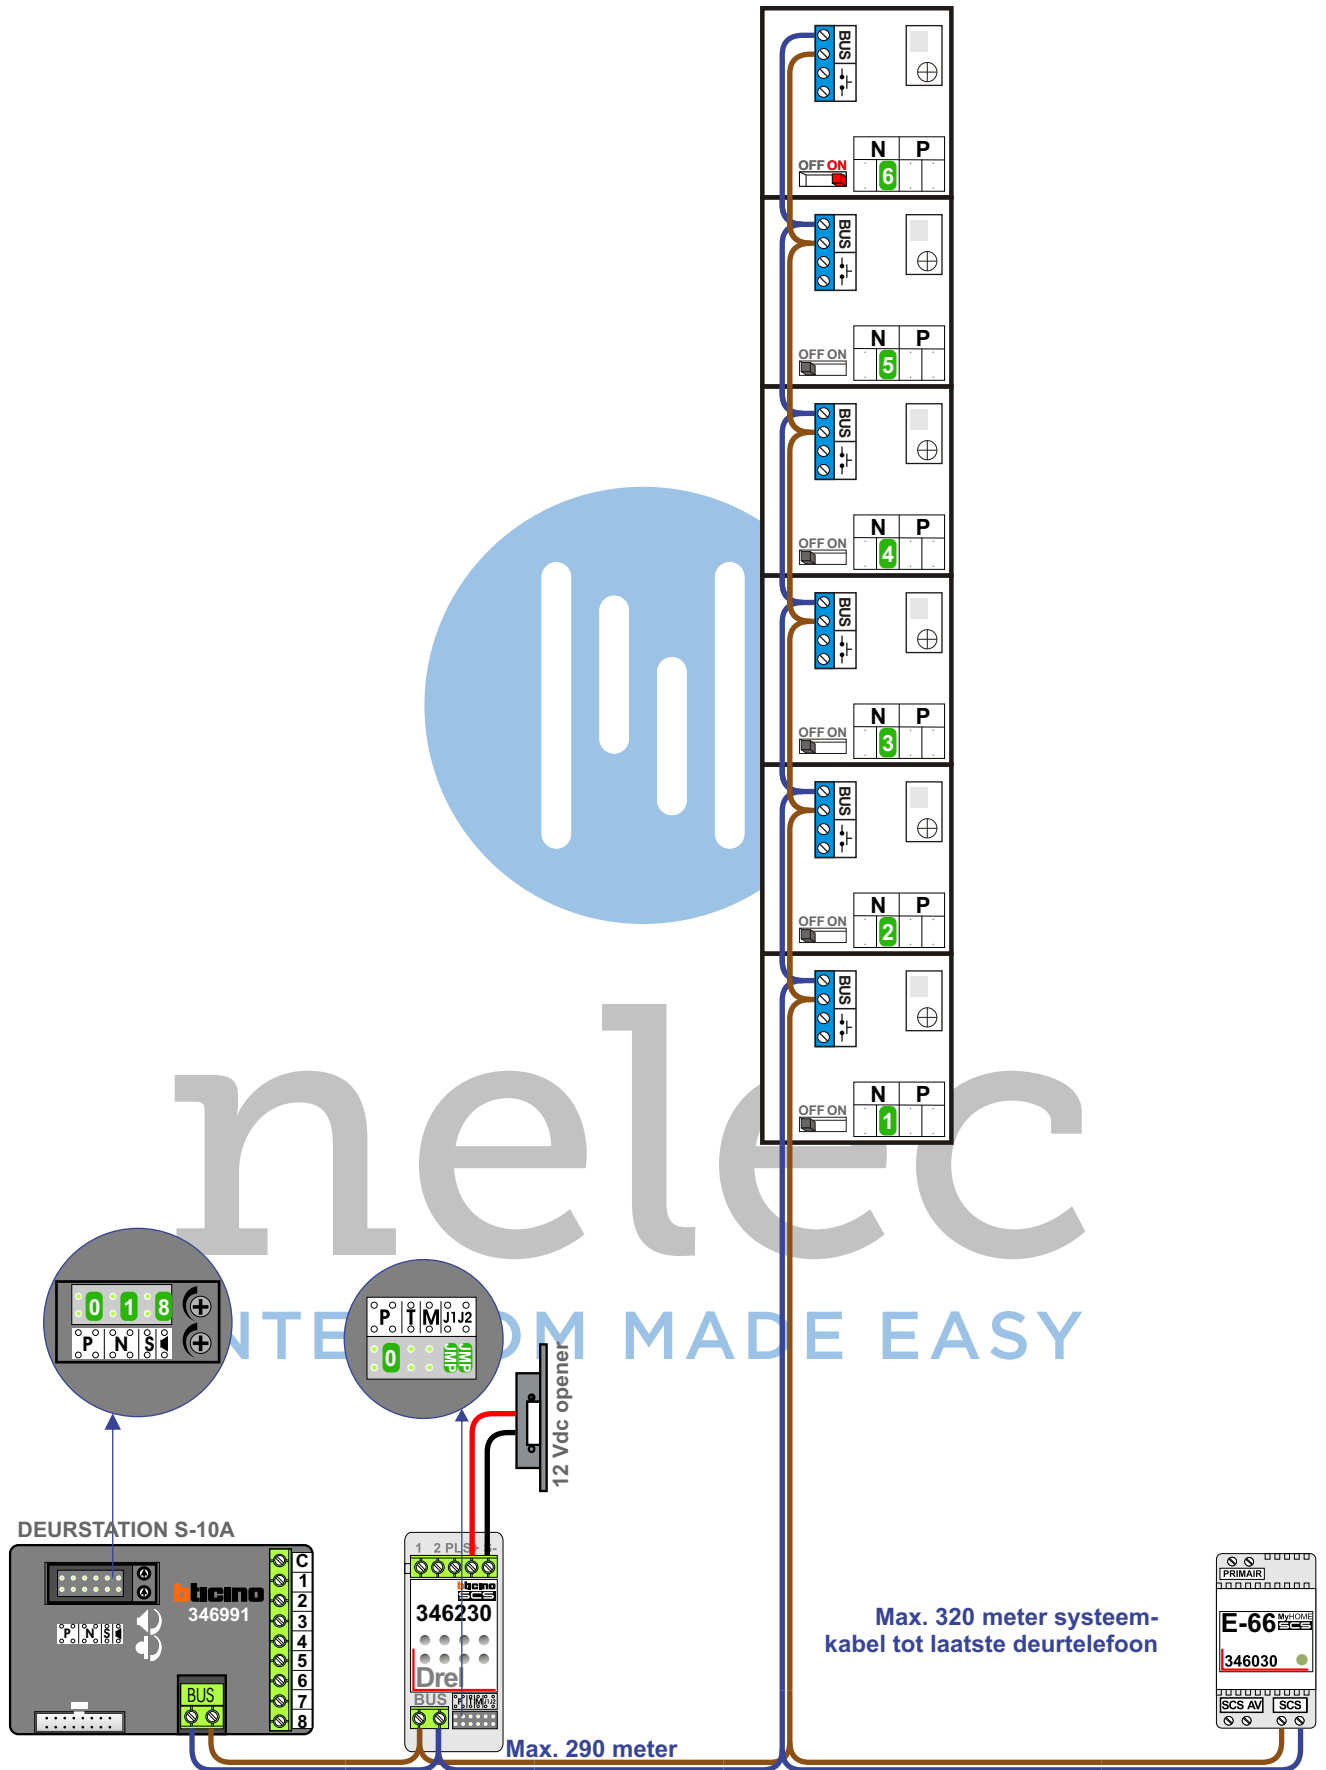

— = systeemkabel
 Bij kabel 2 x 1 mm²:
 180% afstand!
 Bij kabel 2 x 0,28 mm²:
 60% afstand!
 UTP op aanvraag.

Bij installaties zonder beeld maakt het niet uit hoe je de bus aansluit. De telefoons hoeven niet in serie en eindweerstand zijn niet nodig.

— = systeemkabel
 Bij kabel 2 x 1 mm²:
 180% afstand!
 Bij kabel 2 x 0,28 mm²:
 60% afstand!
 UTP op aanvraag.

Bij installaties zonder beeld maakt het niet uit *hoe* je de bus aansluit. De telefoons hoeven niet in serie en eindweerstand zijn niet nodig.