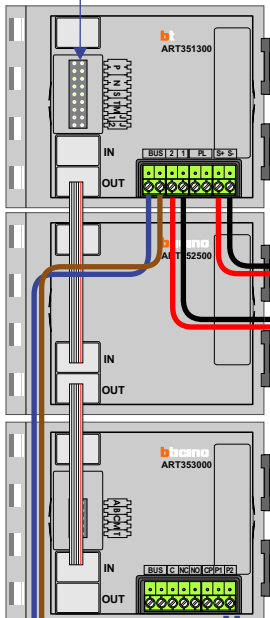

— = systeemkabel
 Bij andere getwiste kabel **66%** afstand!
 Bij ongetwiste kabel **max. 50 meter** buitenpost naar videofoon.
 UTP op aanvraag.

BUITENPOST S-140V
Hoofd entree

Max. 50 meter

BUITENPOST S-140V

gepolariseerd

Zie pagina 7

Max. 50 meter

SYSTEMVAK 1

Max. 2 meter

SYSTEMVAK 0

Max. 2 meter

M-40

De aders moeten **echt OP de connector** doorgelust worden!

SYSTEMVAK 0

naar pagina 3

naar pagina 3

naar pagina 3

naar pagina 3

naar pagina 3

naar pagina 3