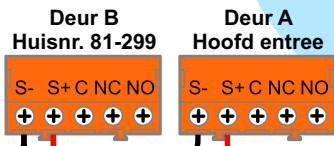

— = systeemkabel
Bij andere getwiste kabel **66%** afstand!
Bij ongetwiste kabel **max. 50 meter** buitenpost naar videofoon.
UTP op aanvraag.

Max. 50 meter

gepolariseerd

Zie pagina 7

Max. 50 meter

Max. 2 meter

Max. 2 meter