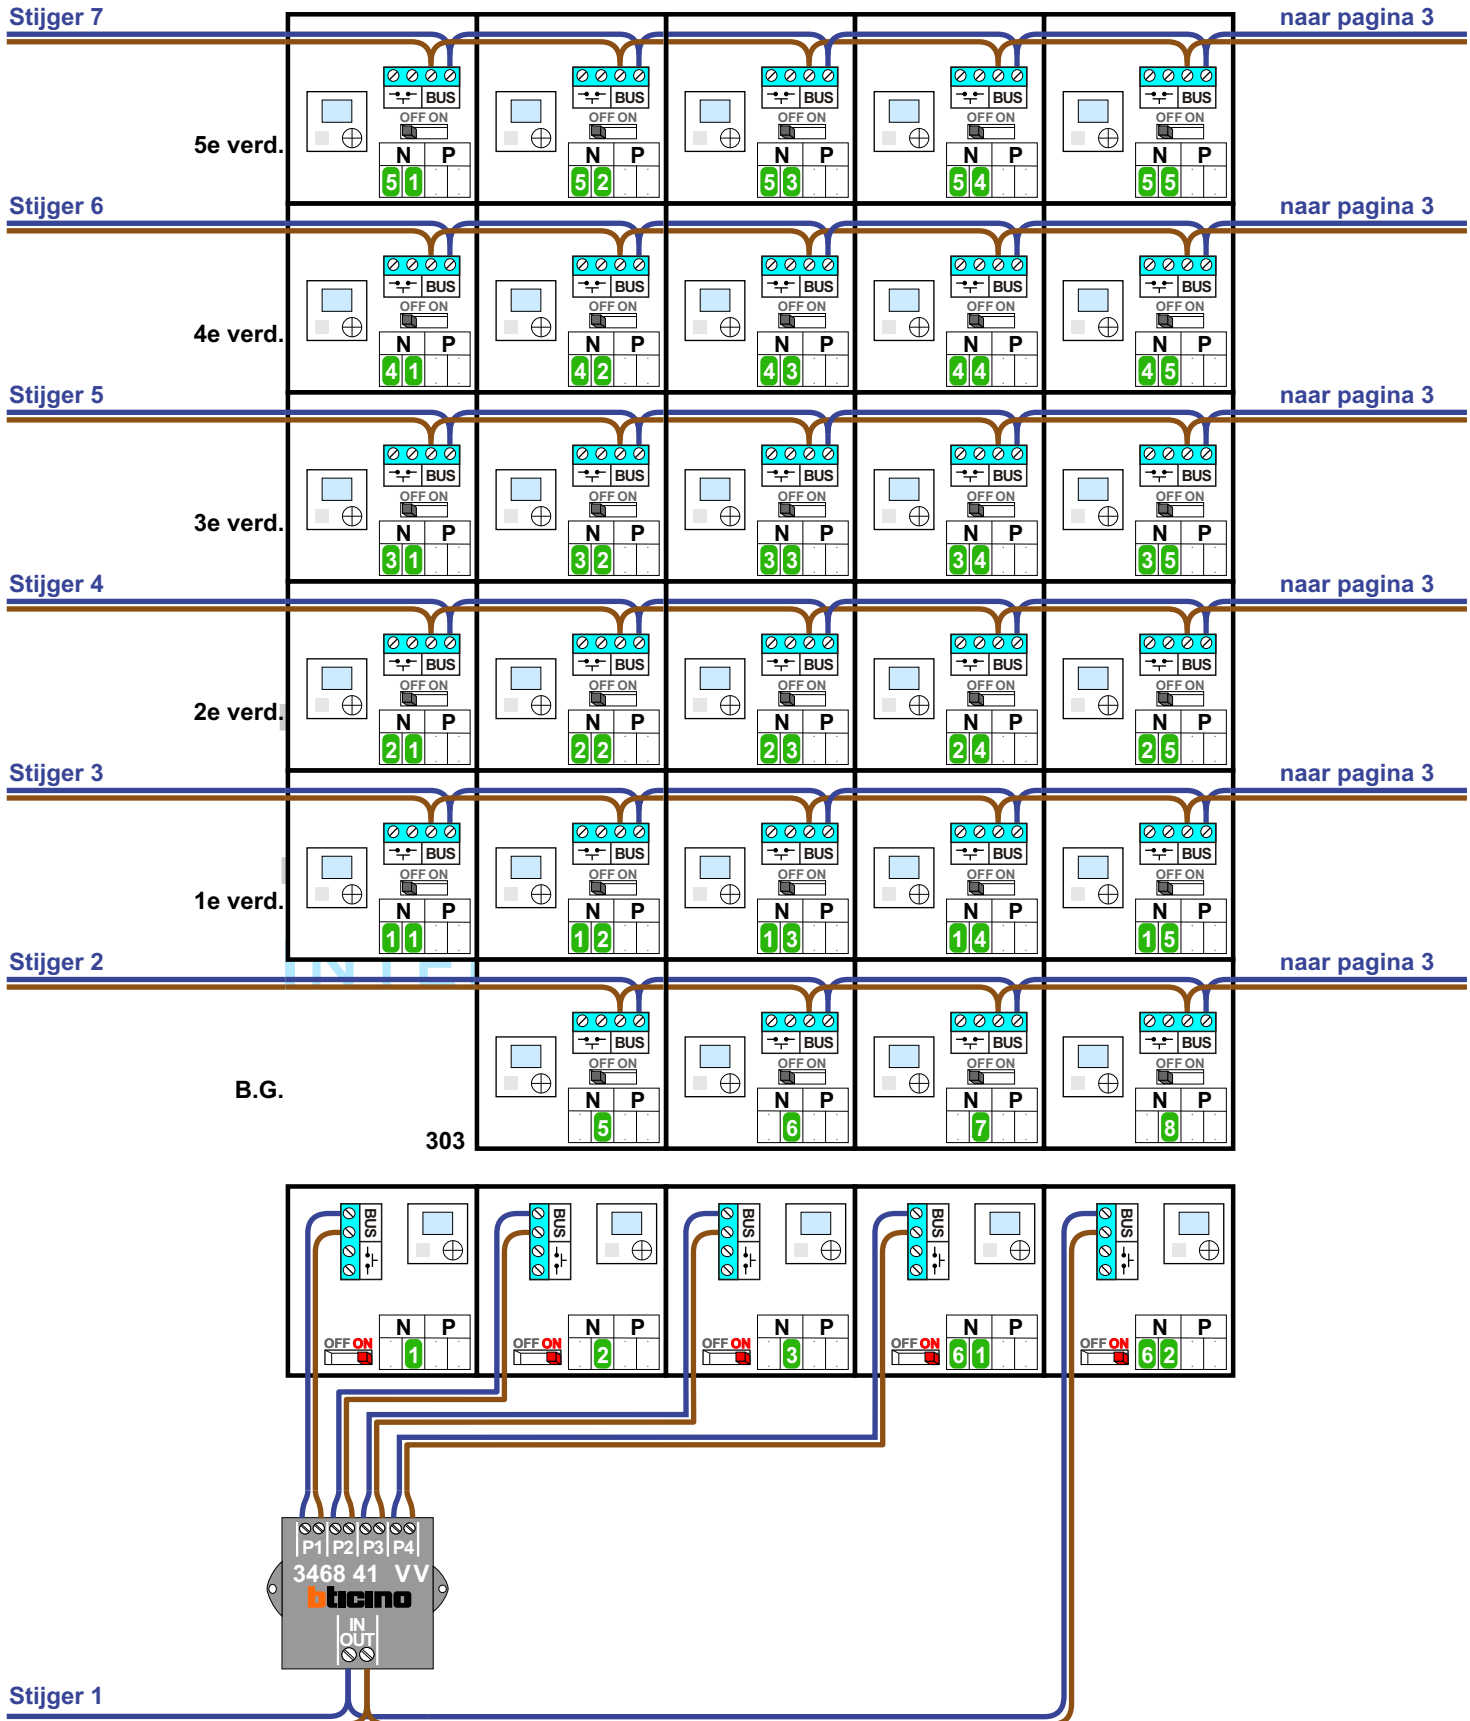

— = systeemkabel
 Bij andere getwiste kabel **66%** afstand!
 Bij ongetwiste kabel **max. 50 meter** buitenpost naar videofoon.
 UTP op aanvraag.

BUITENPOST S-140V
Hoofd entree

Max. 50 meter

BUITENPOST S-140V

gepolariseerd

Zie pagina 7

Max. 50 meter

SYSTEMVAK 1

Max. 2 meter

SYSTEMVAK 0

Max. 2 meter

M-40

De aders moeten **echt OP de connector** doorgelust worden!

SYSTEMVAK 0

naar pagina 3

naar pagina 3

naar pagina 3

naar pagina 3

naar pagina 3

naar pagina 3