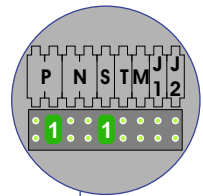

— = systeemkabel
 Bij andere getwiste kabel **66%** afstand!
 Bij ongetwiste kabel **max. 50 meter** buitenpost naar videofoon.
 UTP op aanvraag.

BUITENPOST S-140V
Hoofd entree

Max. 50 meter

BUITENPOST S-140V

gepolariseerd

Zie pagina 7

Max. 50 meter

SYSTEMVAK 1

Max. 2 meter

SYSTEMVAK 0

Max. 2 meter

M-40

De aders moeten **echt OP de connector** doorgelust worden!

SYSTEMVAK 0

naar pagina 3

naar pagina 3

naar pagina 3

naar pagina 3

naar pagina 3

naar pagina 3