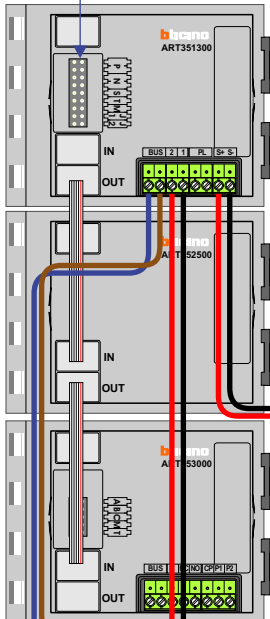

— = systeemkabel
 Bij andere getwiste kabel **66%** afstand!
 Bij ongetwiste kabel **max. 50 meter** buitenpost naar videofoon.
 UTP op aanvraag.

BUITENPOST S-140V
Hoofd entree

Max. 50 meter

BUITENPOST S-140V

gepolariseerd

Zie pagina 7

Max. 50 meter

SYSTEMVAK 1

Max. 2 meter

SYSTEMVAK 0

Max. 2 meter

M-40

De aders moeten **echt OP de connector** doorgelust worden!

SYSTEMVAK 0

naar pagina 3

naar pagina 3

naar pagina 3

naar pagina 3

naar pagina 3

naar pagina 3