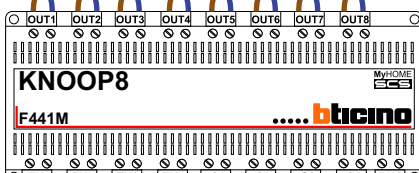

gepolariseerd

Zie pagina 7

Max. 50 meter

SYSTEMVAK 1

Max. 2 meter

SYSTEMVAK 0

Max. 2 meter

M-40

De aders moeten **echt OP de connector** doorgelust worden!

SYSTEMVAK 0

naar pagina 3

naar pagina 3

naar pagina 3

naar pagina 3

naar pagina 3

naar pagina 3