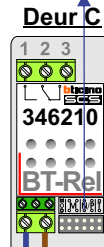

Max. 50 meter