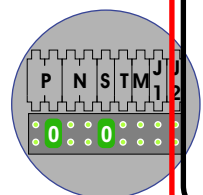

— = systeemkabel
 Bij andere getwiste kabel **66%** afstand!
 Bij ongetwiste kabel **max. 50 meter** buitenpost naar videofoon.
 UTP op aanvraag.

BUITENPOST S-140V
Hoofd entree

Max. 50 meter

BUITENPOST S-140V

gepolariseerd

Zie pagina 7

Max. 50 meter

SYSTEMVAK 1

Max. 2 meter

SYSTEMVAK 0

Max. 2 meter

M-40

De aders moeten **echt OP de connector** doorgelust worden!

SYSTEMVAK 0

naar pagina 3

naar pagina 3

naar pagina 3

naar pagina 3

naar pagina 3

naar pagina 3