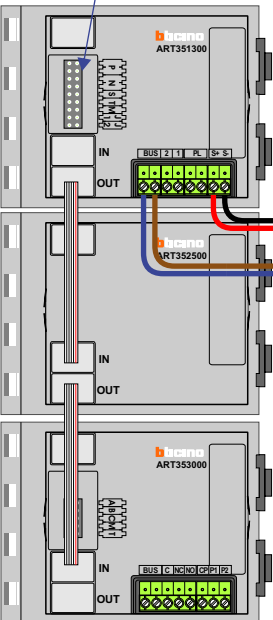

— = systeemkabel
 Bij andere getwiste kabel 66% afstand!
 Bij ongetwiste kabel max. 50 meter buitenpost naar videofoon.
 UTP op aanvraag.

TWEEDRAADS BUS

Bij monteren/demonteren spanning eraf voorkomt defecten!

Digitizers & flatcables

Niet monteren/demonteren onder spanning
 Belrukkers mogen wel

M-50

De anders moeten echt OP de connector doorgelust worden!

VideoVerdeler

De anders moeten echt OP de klemmen doorgelust worden!

DEURSTATION S-160V

Max. 100 meter systeemkabel tot laatste videofoon

N-waarde	Huisnummer	Switch-on
1	1	
2	3	
3	5	
4	7	
5	9	
6	11	
7	13	
8	15	
9	17	
10	19	
11	21	
12	23	
13	25	
14	27	
15	29	
16	31	
17	33	
18	35	
19	37	
20	39	X
21	41	
22	43	X
23	45	
24	47	
25	49	X
26	51	X
27	53	X

nelec
INTERCOM MADE EASY

— = systeemkabel
 Bij andere getwiste kabel 66% afstand!
 Bij ongetwiste kabel max. 50 meter buitenpost naar videofoon.
 UTP op aanvraag.

TWEEDRAADS BUS

Bij monteren/demonteren spanning eraf voorkomt defecten!