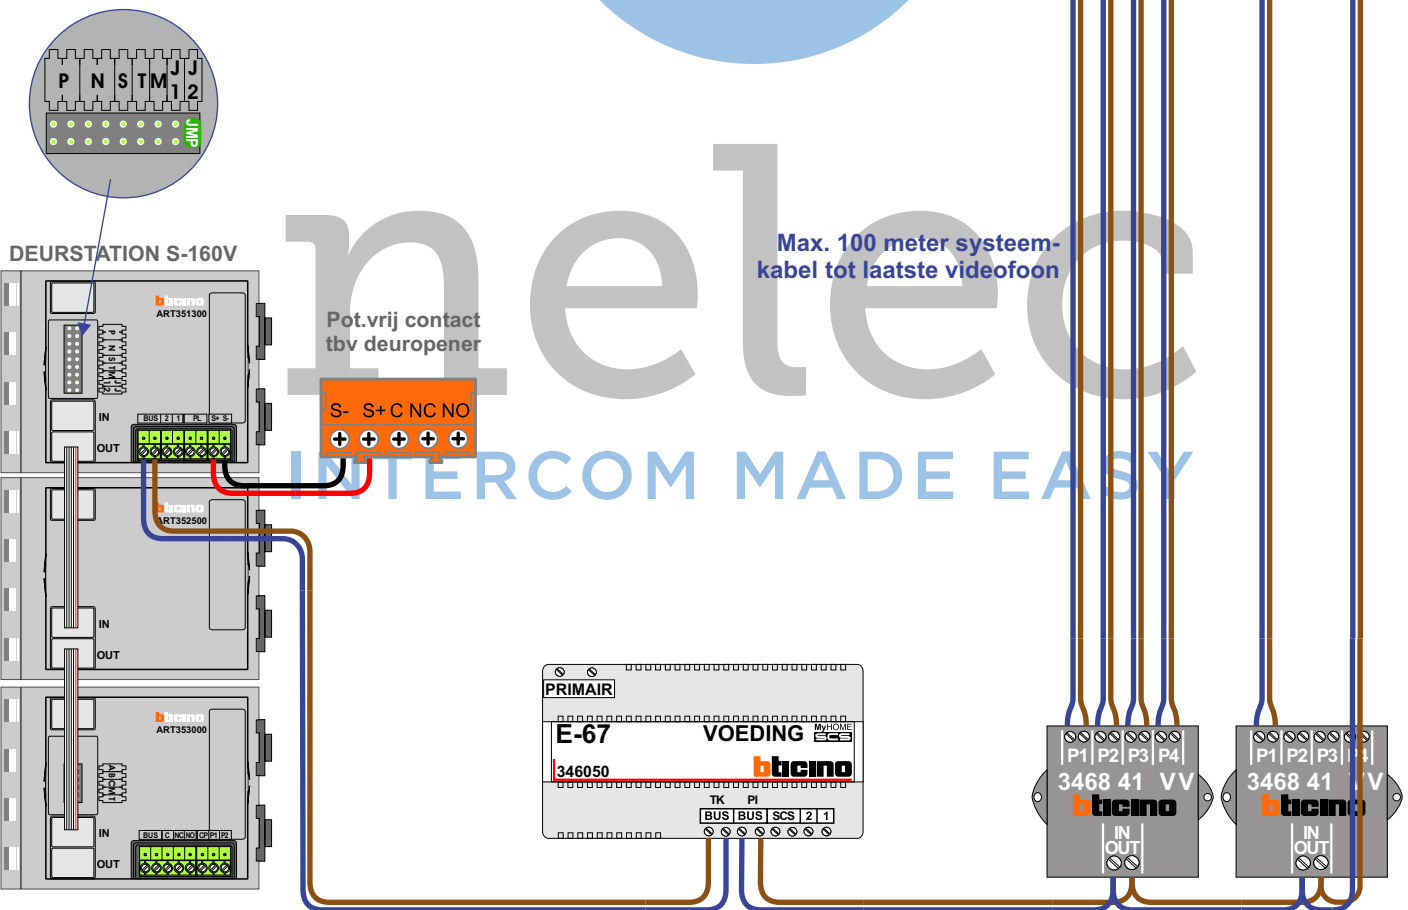

r C

INTERCOM MADE EASY

— = systeemkabel
 Bij andere getwiste kabel 66% afstand!
 Bij ongetwiste kabel max. 50 meter buitenpost naar videofoon.
 UTP op aanvraag.

TWEEDRAADS BUS

Bij monteren/demonteren spanning eraf voorkomt defecten!

Digitizers & flatcables

Niet monteren/demonteren onder spanning
 Belrukkers mogen wel

VideoVerdeler

De aders moeten echt OP de klemmen doorgelust worden!

Zie volgende pagina voor vervolg

Max. 100 meter systeemkabel tot laatste videofoon

TWEEDRAADS BUS

Bij monteren/demonteren spanning eraf voorkomt defecten!

Zie pagina 1 voor componenten

— = systeemkabel
Bij andere getwiste kabel 66% afstand!
Bij ongetwiste kabel max. 50 meter buitenpost naar videofoon.
UTP op aanvraag.

M-50

De anders moeten echt OP de connector doorgelust worden!

N-waarde	Huisnummer	Switch-ON	Videfoon
1	78		M-50B
2	80		M-50B
3	82		M-50B
4	84		M-50B
5	86		M-50B
6	88		M-50B
7	90		M-50B
8	92		M-50B
9	94		M-50B
10	96		M-50B
11	98		M-50B
12	100		M-50B
13	102		M-50B
14	104		M-50B
15	106		M-50B
16	108		M-50B
17	110		M-50B
18	112		M-50B
19	114		M-50B
20	116		M-50B
21	118		M-50B
22	120		M-50B
23	122		M-50B
24	124		M-50B
25	126		M-50B
26	128		M-50B
27	130		M-50B
28	132		M-50B
29	134		M-50B
30	136		M-50B
31	138		M-50B
32	140		M-50B
33	142		M-50B
34	144		M-50B
35	146		M-50B
36	148		M-50B
37	150	X	M-50B
38	152		M-50B
39	154	X	M-50B
40	156	X	M-50B
41	158		M-50B
42	160		M-50Wifi
43	162	X	M-50B
44	164	X	M-50B
45	166	X	M-50B