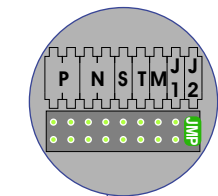

Digitizers & flatcables

Niet monteren/demonteren onder spanning
 Belrukkers mogen wel

M-50

De anders moeten echt OP de connector doorgelust worden!

VideoVerdeler

De anders moeten echt OP de klemmen doorgelust worden!

nelec
INTERCOM MADE EASY

— = systeemkabel
 Bij andere getwiste kabel 66% afstand!
 Bij ongetwiste kabel max. 50 meter buitenpost naar videofoon.
 UTP op aanvraag.

TWEEDRAADS BUS

Bij monteren/demonteren spanning eraf voorkomt defecten!