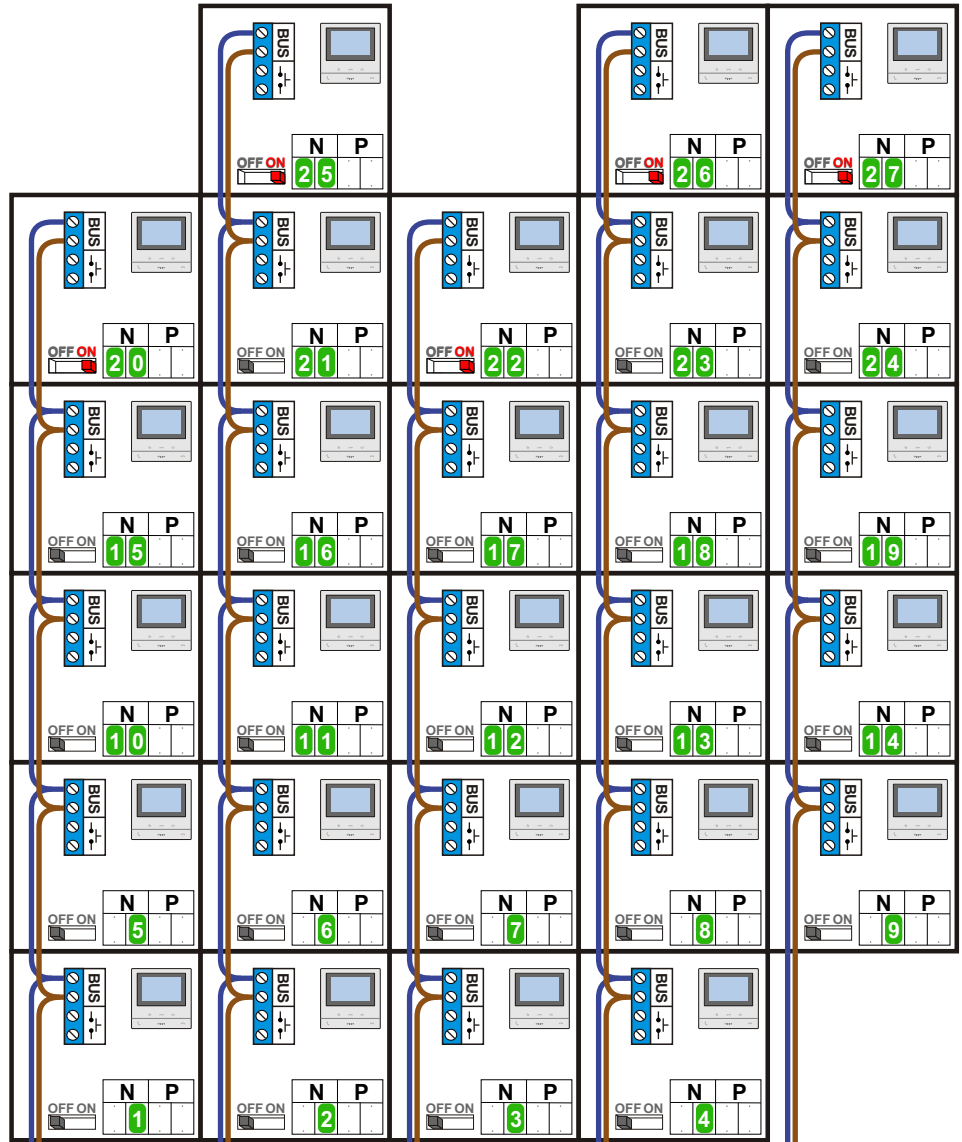

— = systeemkabel
 Bij andere getwiste kabel 66% afstand!
 Bij ongetwiste kabel max. 50 meter buitenpost naar videofoon.
 UTP op aanvraag.

TWEEDRAADS BUS

Bij monteren/demonteren spanning eraf voorkomt defecten!

Digitizers & flatcables

Niet monteren/demonteren onder spanning
 Belrukkers mogen wel

M-50

De anders moeten echt OP de connector doorgelust worden!

VideoVerdeler

De anders moeten echt OP de klemmen doorgelust worden!

DEURSTATION S-160V

Max. 100 meter systeemkabel tot laatste videofoon

N-waarde	Huisnummer	Switch-on
1	1	
2	3	
3	5	
4	7	
5	9	
6	11	
7	13	
8	15	
9	17	
10	19	
11	21	
12	23	
13	25	
14	27	
15	29	
16	31	
17	33	
18	35	
19	37	
20	39	X
21	41	
22	43	X
23	45	
24	47	
25	49	X
26	51	X
27	53	X

nelec
INTERCOM MADE EASY

— = systeemkabel
 Bij andere getwiste kabel 66% afstand!
 Bij ongetwiste kabel max. 50 meter buitenpost naar videofoon.
 UTP op aanvraag.

TWEEDRAADS BUS

Bij monteren/demonteren spanning eraf voorkomt defecten!