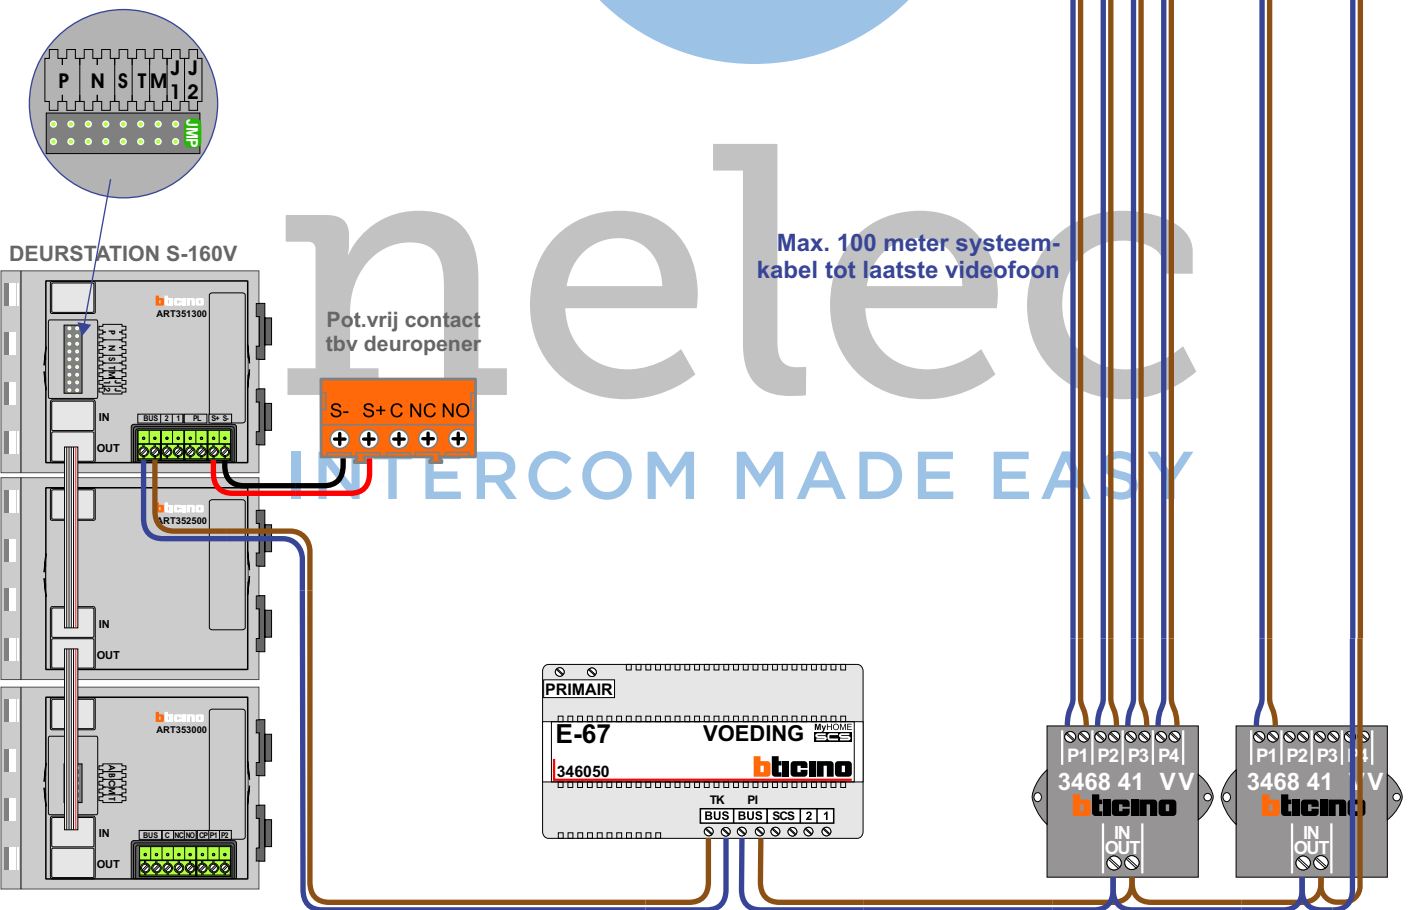

nelec
INTERCOM MADE EASY

— = systeemkabel
 Bij andere getwiste kabel 66% afstand!
 Bij ongetwiste kabel max. 50 meter buitenpost naar videofoon.
 UTP op aanvraag.

TWEEDRAADS BUS

Bij monteren/demonteren spanning eraf voorkomt defecten!

Digitizers & flatcables

Niet monteren/demonteren onder spanning
 Belrukkers mogen wel

VideoVerdeler

De aders moeten echt OP de klemmen doorgelust worden!

Zie volgende pagina voor vervolg

Max. 100 meter systeemkabel tot laatste videofoon

 = systeemkabel
 Bij andere getwiste kabel 66% afstand!
 Bij ongetwiste kabel max. 50 meter buitenpost naar videofoon.
 UTP op aanvraag.

TWEEDRAADS BUS

Bij monteren/demonteren spanning eraf voorkomt defecten!

M-50

De aders moeten echt OP de connector doorgelust worden!

Zie vorige pagina voor CVZ ruimte

N-waarde	Huisnummer	Switch-ON
1	2	
2	4	
3	6	
4	8	
5	10	
6	12	
7	14	
8	16	
9	18	
10	20	
11	22	
12	24	
13	26	
14	28	
15	30	
16	32	
17	34	
18	36	
19	38	
20	40	
21	42	
22	44	
23	46	
24	48	
25	50	
26	52	
27	54	
28	56	
29	58	
30	60	
31	62	
32	64	X
33	66	X
34	68	
35	70	X
36	72	X
37	74	X
38	76	X