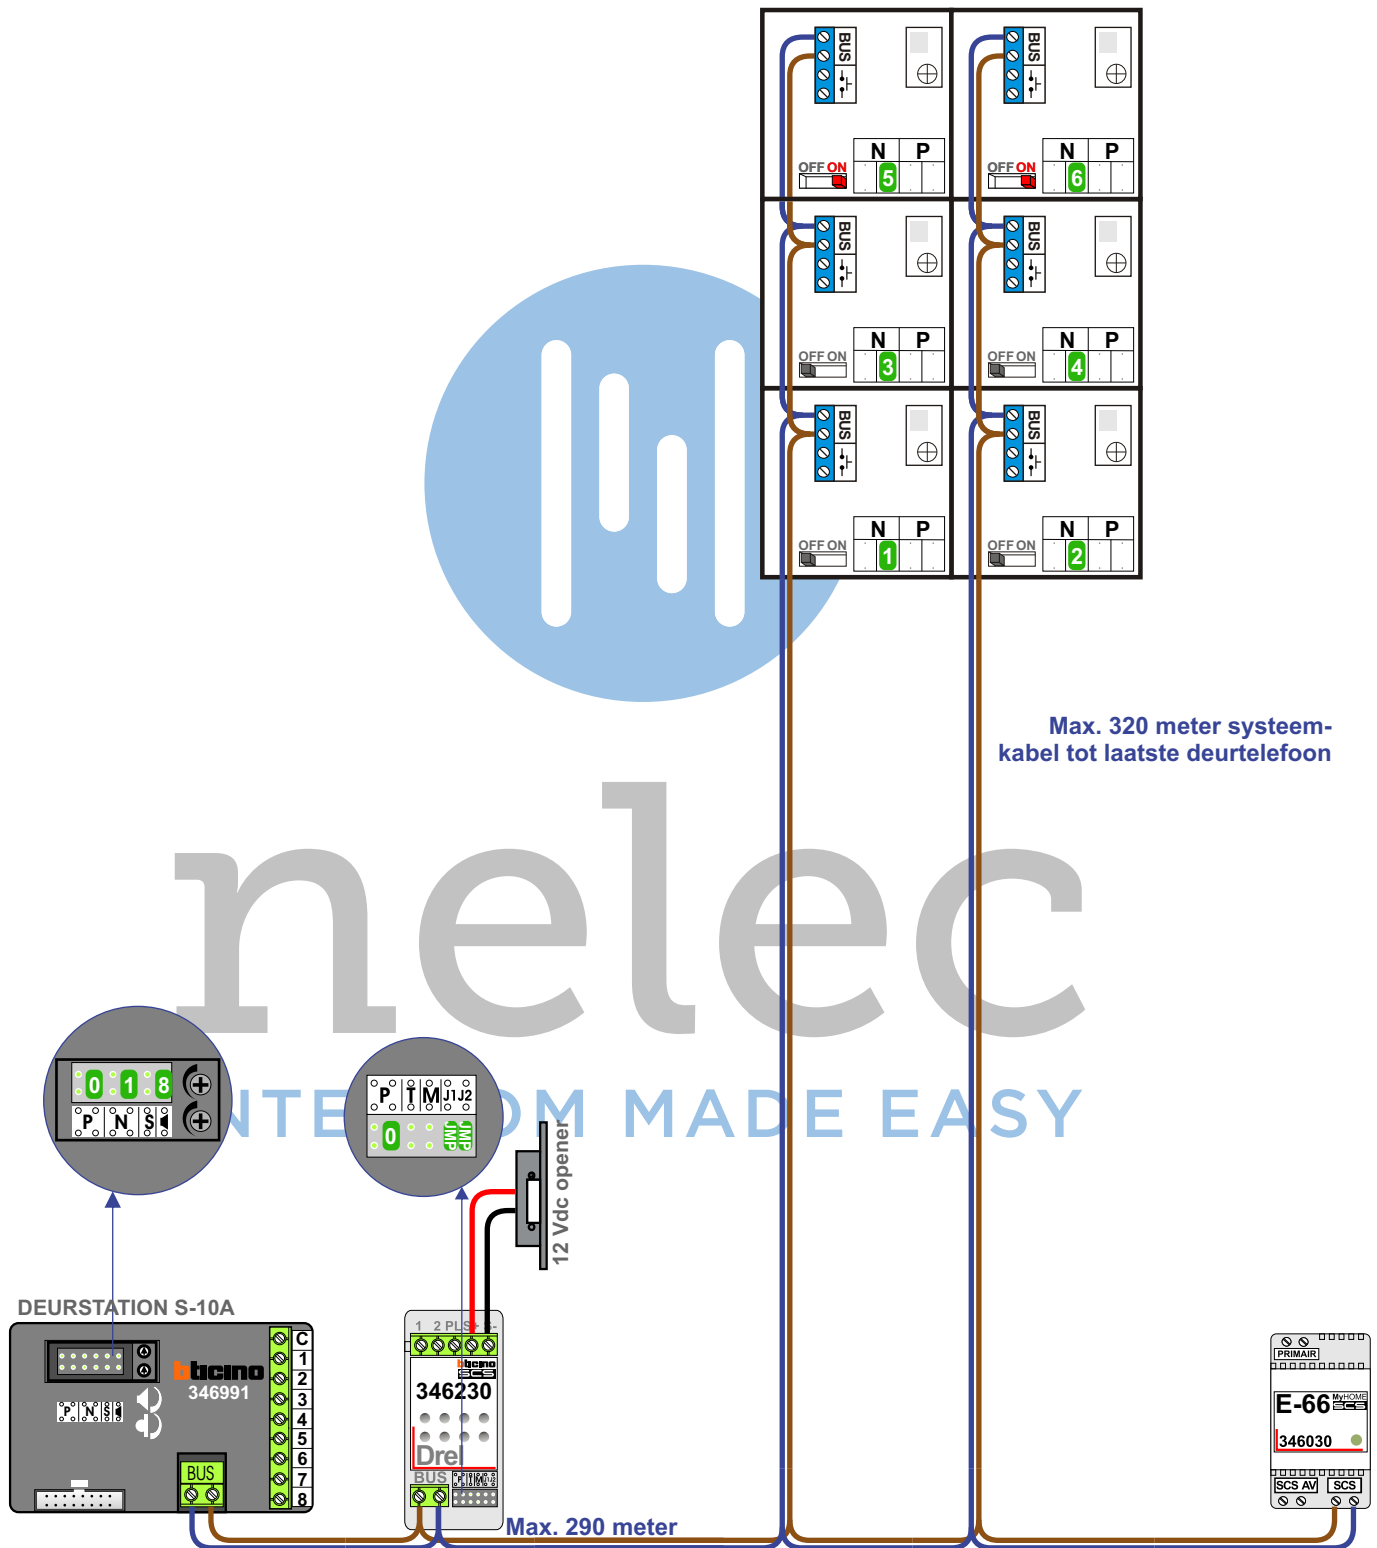

— = systeemkabel
 Bij kabel 2 x 1 mm²:
 180% afstand!
 Bij kabel 2 x 0,28 mm²:
 60% afstand!
 UTP op aanvraag.

Bij installaties zonder beeld maakt het niet uit *hoe* je de bus aansluit. De telefoons hoeven niet in serie en eindweerstand zijn niet nodig.

Digitizer voor 1 t/m 8 drukkers

DEURSTATION S-10A