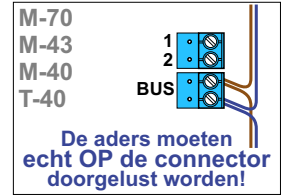

 = systeemkabel

Bij andere getwiste kabel 66% afstand!
Bij ongetwiste kabel max. 50 meter buitenpost naar videofoon.
UTP op aanvraag.

De twee buitenposten echt OP de klemmen van E-67 aansluiten!

nelec
INTERCOM MADE EASY

DEURSTATION S-131V

Pot. vrij contact tbv deuropener

Max. 50 meter

Max. 100 meter systeemkabel tot laatste videofoon

nelec
INTERCOM MADE EASY