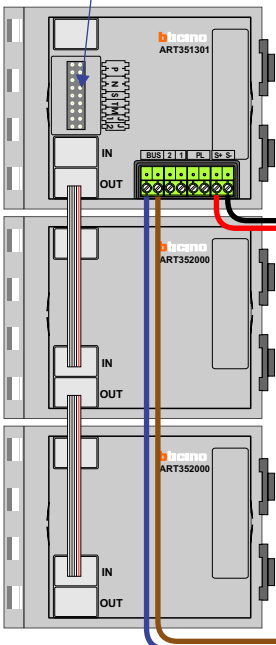

 = systeemkabel

Bij andere getwiste kabel 66% afstand!
Bij ongetwiste kabel max. 50 meter buitenpost naar videofoon.
UTP op aanvraag.

De twee buitenposten echt OP de klemmen van E-67 aansluiten!

nelec
INTERCOM MADE EASY

DEURSTATION S-131V

Pot. vrij contact tbv deuropener

Max. 50 meter

Max. 100 meter systeemkabel tot laatste videofoon

nelec
INTERCOM MADE EASY