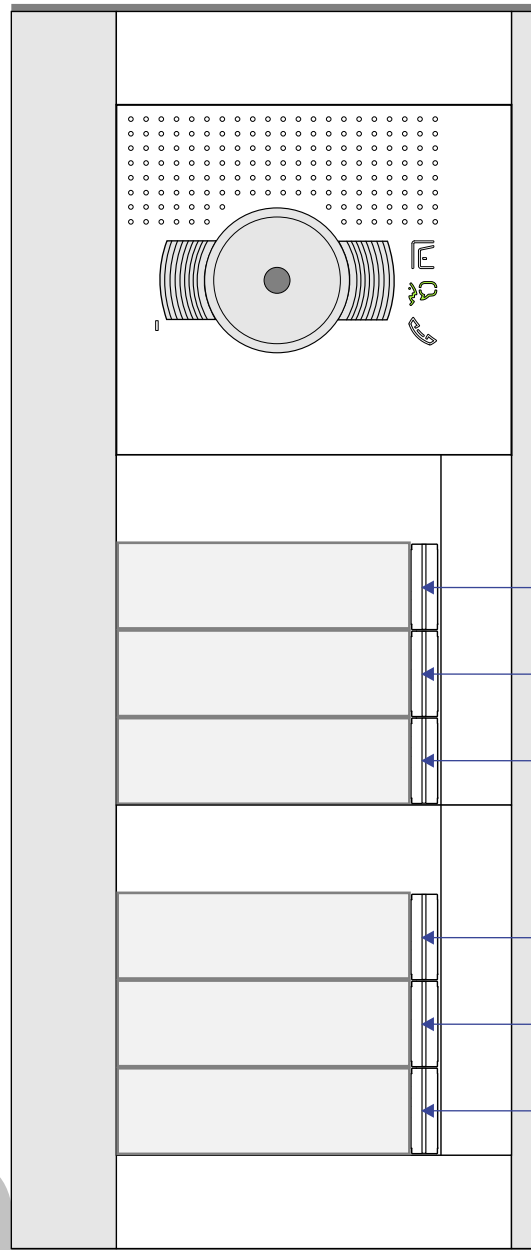

 = systeemkabel

Bij andere getwiste kabel 66% afstand!
Bij ongetwiste kabel max. 50 meter buitenpost naar videofoon.
UTP op aanvraag.

De twee buitenposten echt OP de klemmen van E-67 aansluiten!

nelec
INTERCOM MADE EASY

DEURSTATION S-131V

Pot. vrij contact tbv deuropener

Max. 50 meter

Max. 100 meter systeemkabel tot laatste videofoon

nelec
INTERCOM MADE EASY