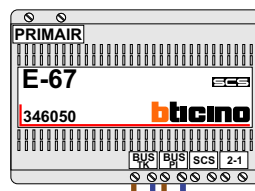

 = systeemkabel

Bij andere getwiste kabel 66% afstand!
Bij ongetwiste kabel max. 50 meter buitenpost naar videofoon.
UTP op aanvraag.

De twee buitenposten echt OP de klemmen van E-67 aansluiten!

nelec
INTERCOM MADE EASY

DEURSTATION S-131V

Pot. vrij contact tbv deuropener

Max. 50 meter

Max. 100 meter systeemkabel tot laatste videofoon

nelec
INTERCOM MADE EASY