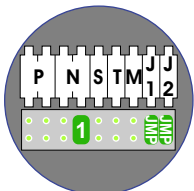

 = systeemkabel

Bij andere getwiste kabel 66% afstand!
Bij ongetwiste kabel max. 50 meter buitenpost naar videofoon.
UTP op aanvraag.

De twee buitenposten echt OP de klemmen van E-67 aansluiten!

nelec
INTERCOM MADE EASY

DEURSTATION S-131V

Pot. vrij contact tbv deuropener

Max. 50 meter

Max. 100 meter systeemkabel tot laatste videofoon

nelec
INTERCOM MADE EASY