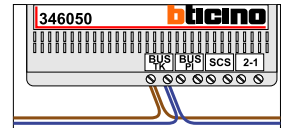

 = systeemkabel

Bij andere getwiste kabel 66% afstand!
Bij ongetwiste kabel max. 50 meter buitenpost naar videofoon.
UTP op aanvraag.

De twee buitenposten echt OP de klemmen van E-67 aansluiten!

nelec
INTERCOM MADE EASY

DEURSTATION S-131V

Pot. vrij contact tbv deuropener

Max. 50 meter

Max. 100 meter systeemkabel tot laatste videofoon

nelec
INTERCOM MADE EASY