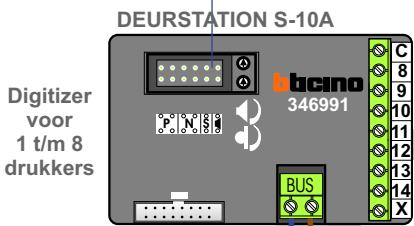

— = systeemkabel
 Bij andere getwiste kabel 66% afstand!
 Bij ongetwiste kabel max. 50 meter buitenpost naar videofoon.
 UTP op aanvraag.

zie pag.2

Max. 290 mtr.

12 Vdc opener

Max. 290 mtr.

3de aderpaar = reserve

Max 50 mtr.

Verwijder bij deze jumper 1 en 2

Aansluiting relais voor de aansturing van de deuropener

Aansluiting dome camera

Links

Midden