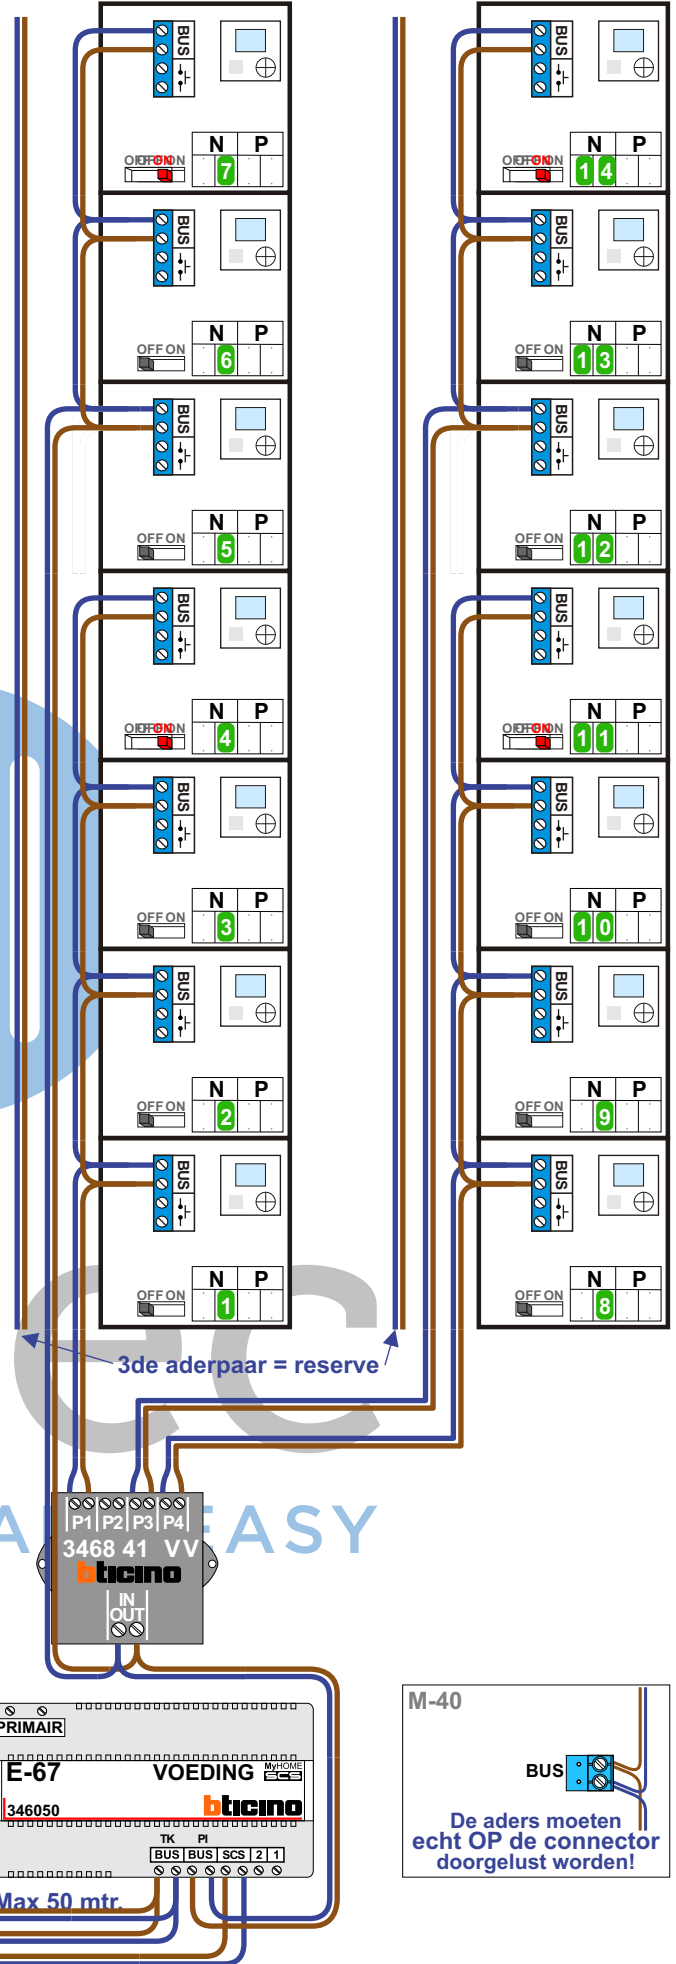

— = systeemkabel
 Bij andere getwiste kabel 66% afstand!
 Bij ongetwiste kabel max. 50 meter buitenpost naar videofoon.
 UTP op aanvraag.

zie pag.2

Max. 290 mtr.

12 Vdc opener

Max. 290 mtr.

3de aderpaar = reserve

Max 50 mtr.

Verwijder bij deze jumper 1 en 2

Aansluiting relais voor de aansturing van de deuropener

Aansluiting dome camera

Links

Midden