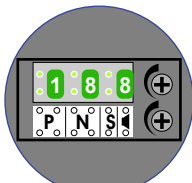

— = systeemkabel
 Bij andere getwiste kabel 66% afstand!
 Bij ongetwiste kabel max. 50 meter buitenpost naar videofoon.
 UTP op aanvraag.

zie pag.2

Max. 290 mtr.

12 Vdc opener

Max. 290 mtr.

3de aderpaar = reserve