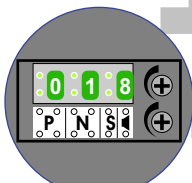

— = systeemkabel
 Bij andere getwiste kabel 66% afstand!
 Bij ongetwiste kabel max. 50 meter buitenpost naar videofoon.
 UTP op aanvraag.

zie pag.2

Max. 290 mtr.

12 Vdc opener

Max. 290 mtr.

3de aderpaar = reserve

Max 50 mtr.

Verwijder bij deze jumper 1 en 2

Aansluiting relais voor de aansturing van de deuropener

Aansluiting dome camera

Links

Midden