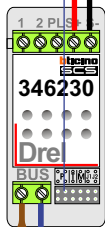

— = systeemkabel
 Bij andere getwiste kabel 66% afstand!
 Bij ongetwiste kabel max. 50 meter buitenpost naar videofoon.
 UTP op aanvraag.

zie pag.2

Max. 290 mtr.

12 Vdc opener

Max. 290 mtr.

3de aderpaar = reserve

Max 50 mtr.

Verwijder bij deze jumper 1 en 2

Aansluiting relais voor de aansturing van de deuropener

Aansluiting dome camera

Links

Midden