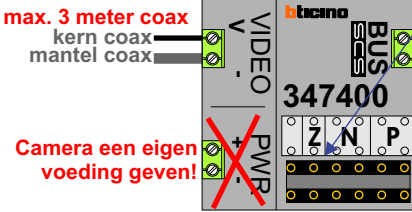

— = systeemkabel
 Bij andere getwiste kabel 66% afstand!
 Bij ongetwiste kabel max. 50 meter buitenpost naar videofoon.
 UTP op aanvraag.

zie pag.2

Max. 290 mtr.

12 Vdc opener

Max. 290 mtr.

3de aderpaar = reserve

Max 50 mtr.

Verwijder bij deze jumper 1 en 2

Aansluiting relais voor de aansturing van de deuropener

Aansluiting dome camera

Links

Midden