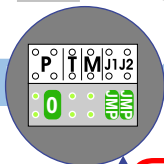

— = systeemkabel
 Bij andere getwiste kabel 66% afstand!
 Bij ongetwiste kabel max. 50 meter buitenpost naar videofoon.
 UTP op aanvraag.

zie pag.2

Max. 290 mtr.

12 Vdc opener

Max. 290 mtr.

3de aderpaar = reserve

Max 50 mtr.

Verwijder bij deze jumper 1 en 2

Aansluiting relais voor de aansturing van de deuropener

Aansluiting dome camera

Links

Midden