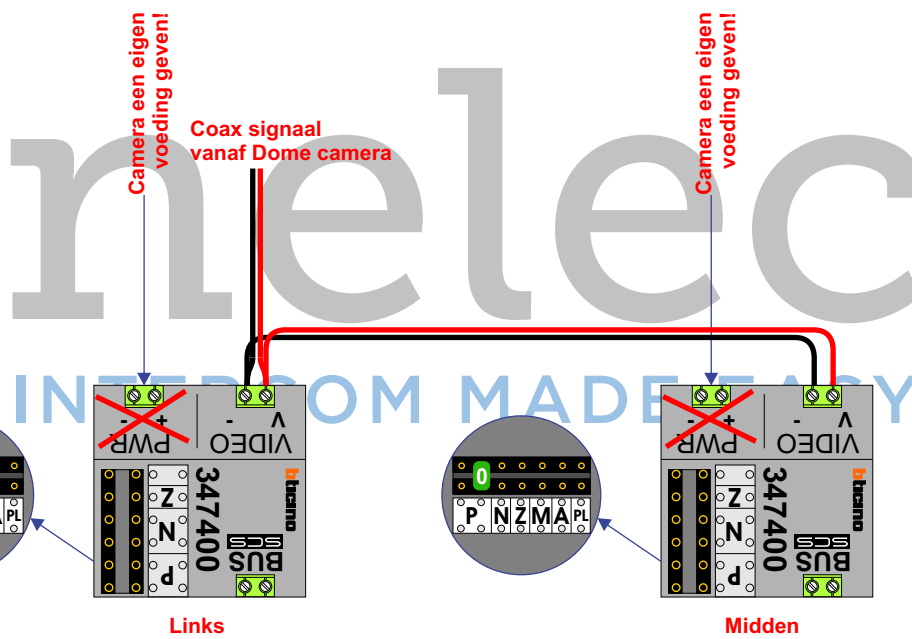

— = systeemkabel
 Bij andere getwiste kabel 66% afstand!
 Bij ongetwiste kabel max. 50 meter buitenpost naar videofoon.
 UTP op aanvraag.

zie pag.2

Max. 290 mtr.

12 Vdc opener

Max. 290 mtr.

3de aderpaar = reserve

Max 50 mtr.

Verwijder bij deze jumper 1 en 2

Aansluiting relais voor de aansturing van de deuropener

Aansluiting dome camera

Links

Midden