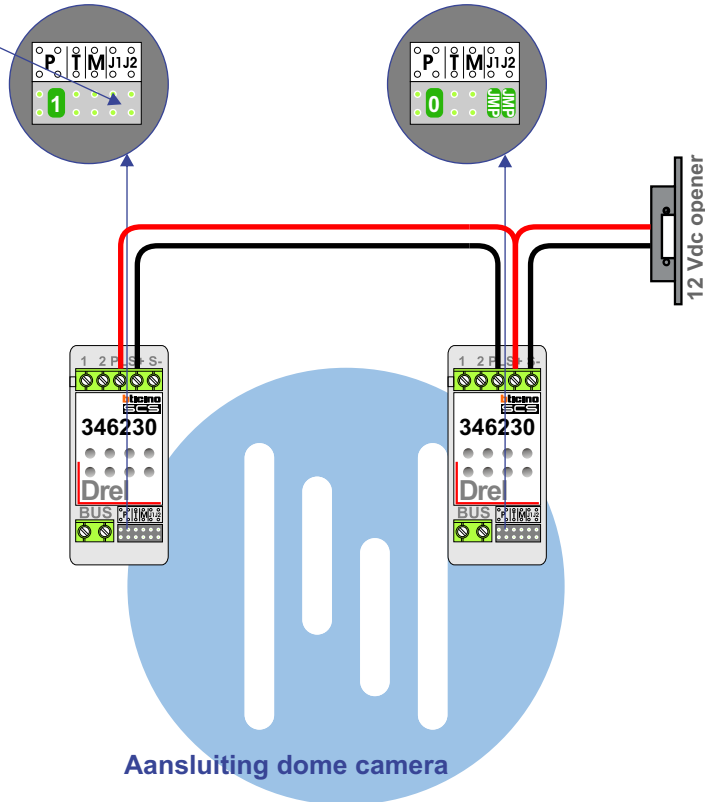

— = systeemkabel
 Bij andere getwiste kabel 66% afstand!
 Bij ongetwiste kabel max. 50 meter buitenpost naar videofoon.
 UTP op aanvraag.

zie pag.2

Max. 290 mtr.

12 Vdc opener

Max. 290 mtr.

3de aderpaar = reserve

Max 50 mtr.

Verwijder bij deze jumper 1 en 2

Aansluiting relais voor de aansturing van de deuropener

Aansluiting dome camera

Links

Midden