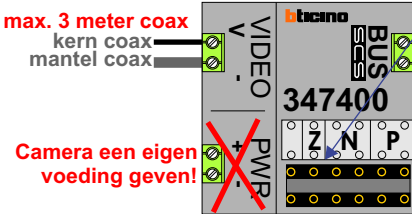

— = systeemkabel
 Bij andere getwiste kabel 66% afstand!
 Bij ongetwiste kabel max. 50 meter buitenpost naar videofoon.
 UTP op aanvraag.

zie pag.2

Max. 290 mtr.

12 Vdc opener

Max. 290 mtr.

3de aderpaar = reserve

Max 50 mtr.

Verwijder bij deze jumper 1 en 2

Aansluiting relais voor de aansturing van de deuropener

Aansluiting dome camera

Links

Midden