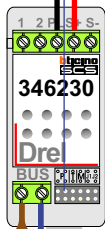

— = systeemkabel
 Bij andere getwiste kabel 66% afstand!
 Bij ongetwiste kabel max. 50 meter buitenpost naar videofoon.
 UTP op aanvraag.

zie pag.2

Max. 290 mtr.

12 Vdc opener

Max. 290 mtr.

3de aderpaar = reserve

Max 50 mtr.

Verwijder bij deze jumper 1 en 2

Aansluiting relais voor de aansturing van de deuropener

Aansluiting dome camera

Links

Midden