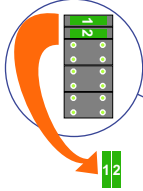

Verwijder bij deze jumper 1 en 2