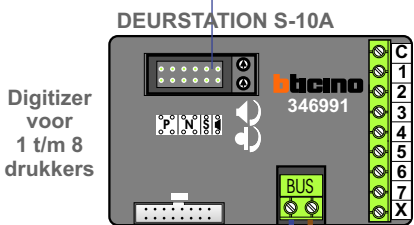

— = systeemkabel
 Bij andere getwiste kabel 66% afstand!
 Bij ongetwiste kabel max. 50 meter buitenpost naar videofoon.
 UTP op aanvraag.

zie pag.2

Max. 290 mtr.

12 Vdc opener

Max. 290 mtr.

3de aderpaar = reserve

Max 50 mtr.

Verwijder bij deze jumper 1 en 2

Aansluiting relais voor de aansturing van de deuropener

Aansluiting dome camera

Links

Midden