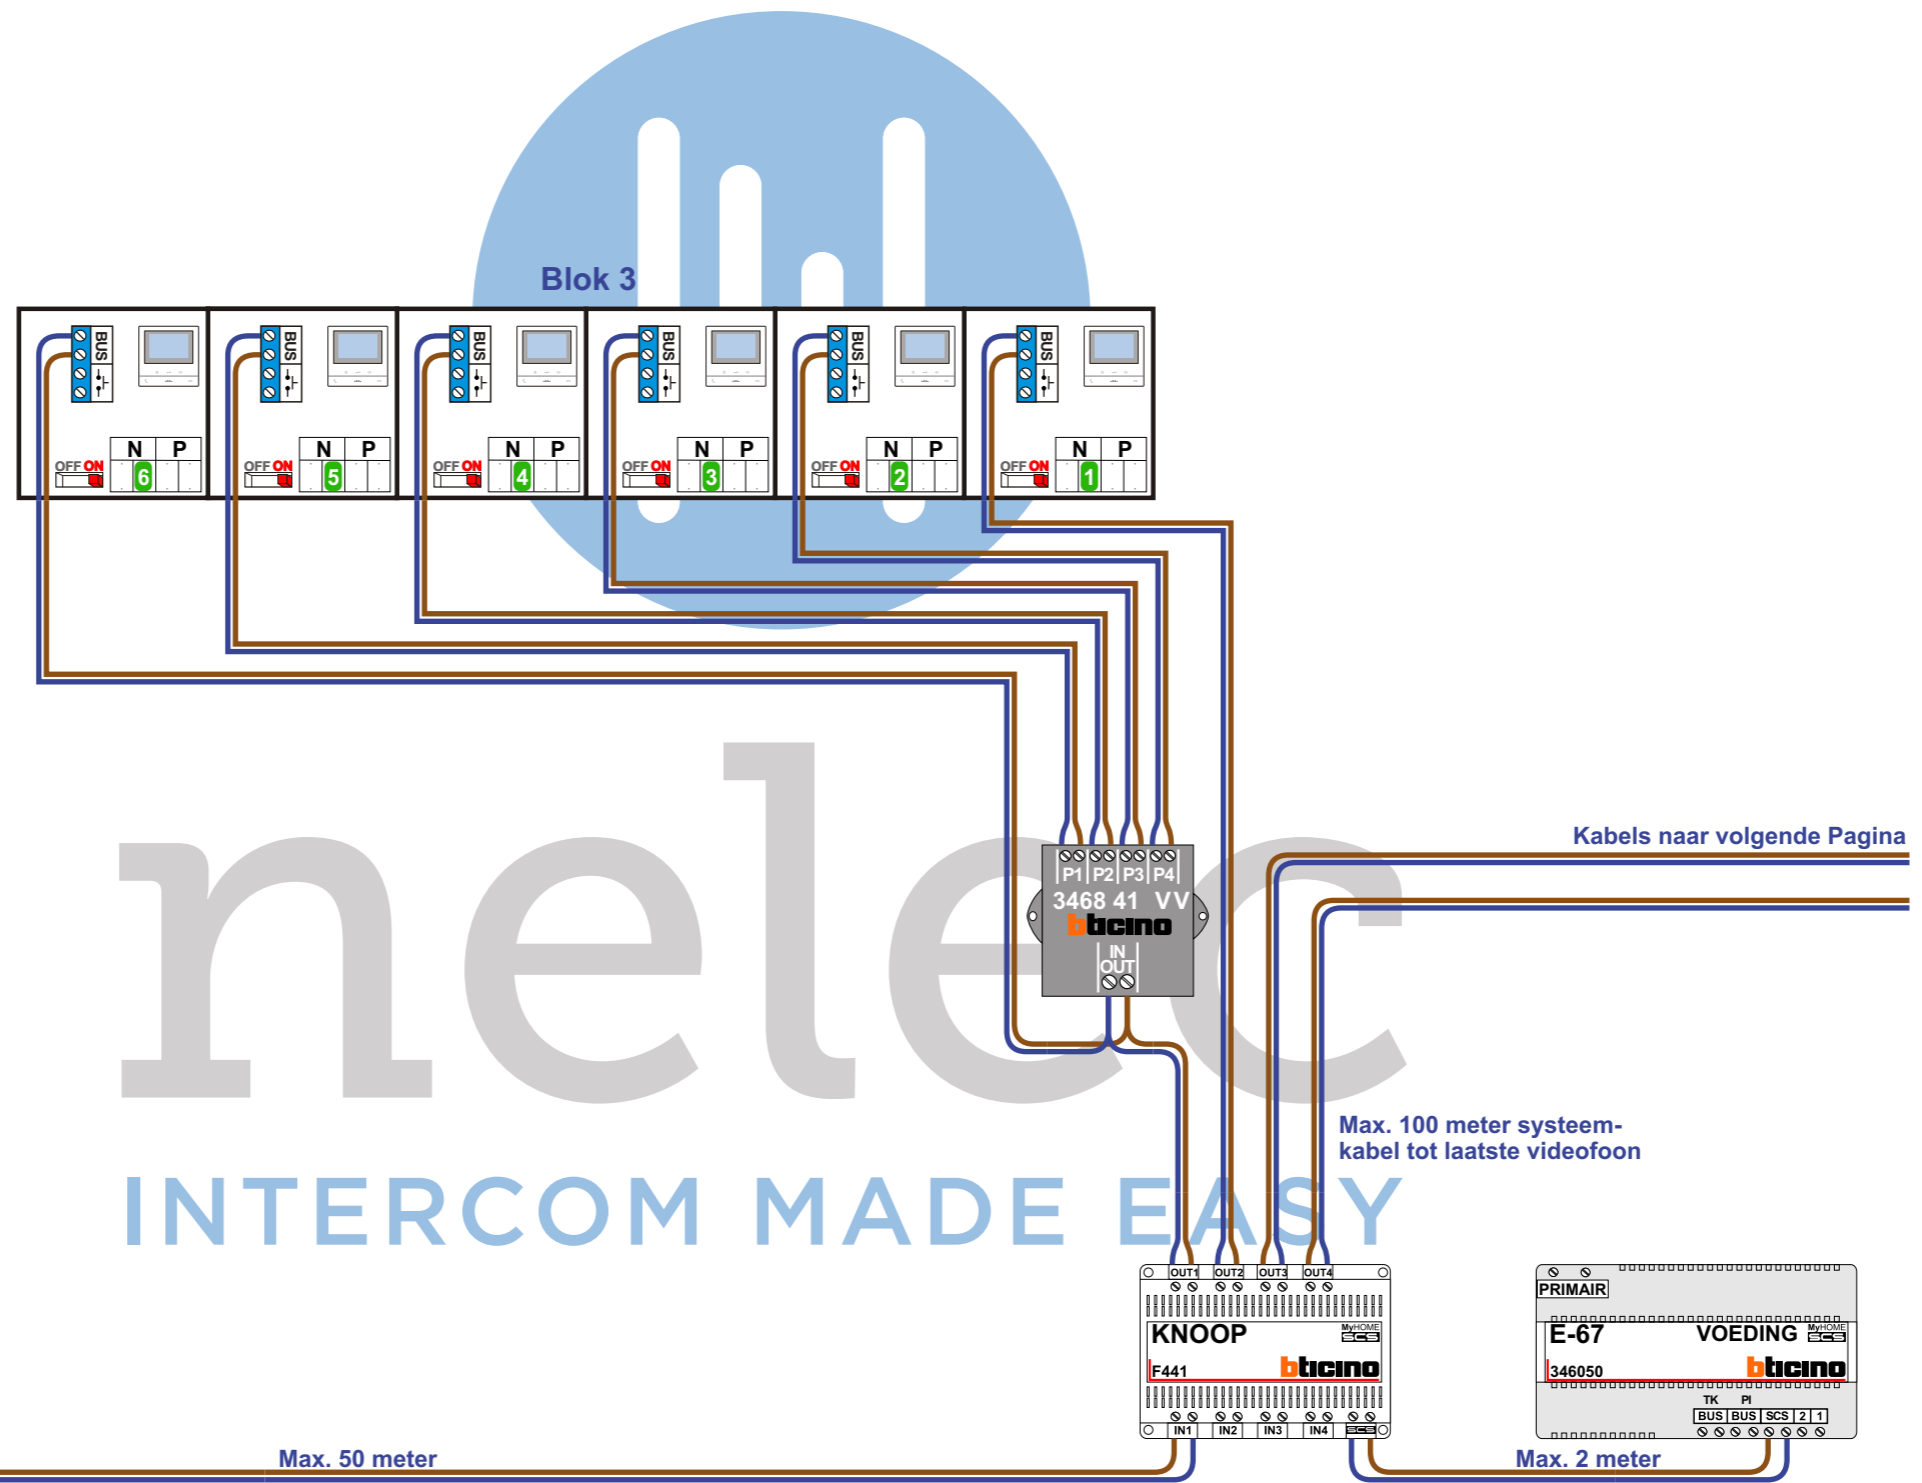

= systeemkabel
Bij andere getwiste kabel **66%** afstand!
Bij ongetwiste kabel **max. 50 meter** buitenpost naar videofoon.
UTP op aanvraag.

M-50
De aders moeten **echt OP de connector** doorgelust worden!

Digitizers & flatcables
Niet monteren/demonteren onder spanning
Bedrukkers mogen wel

VideoVerdeler
De aders moeten **echt OP de klemmen** doorgelust worden!

TWEEDRAADS BUS

Bij monteren/demonteren **spanning eraf** voorkomt defecten!