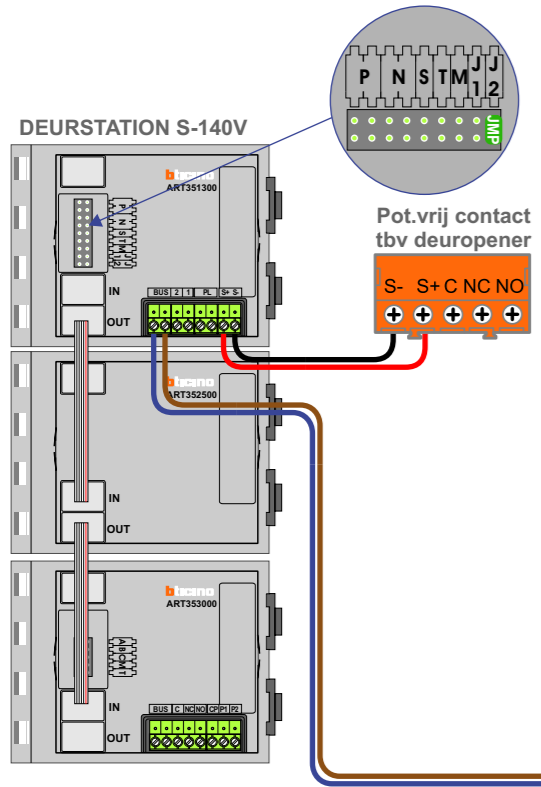

= systeemkabel
Bij andere getwiste kabel **66%** afstand!
Bij ongetwiste kabel **max. 50 meter** buitenpost naar videofoon.
UTP op aanvraag.

M-50
De aders moeten **echt OP de connector** doorgelust worden!

Digitizers & flatcables
Niet monteren/demonteren onder spanning
Bedrukkers mogen wel

VideoVerdeler
De aders moeten **echt OP de klemmen** doorgelust worden!

TWEEDRAADS BUS

Bij monteren/demonteren **spanning eraf** voorkomt defecten!

Blok 4

Blok 2

Van KNOOP
Pagina 1

Van KNOOP
Pagina 1

N-Waarde	Huisnummer	Switch-ON	Videfoon
1	12	X	M-50B
2	14	X	M-50B
3	16	X	M-50B
4	18	X	M-50B
5	20	X	M-50B
6	22	X	M-50B
7	24		M-50B
8	26		M-50B
9	28		M-50B
10	30		M-50B
11	32		M-50B
12	34		M-50B
13	36		M-50B
14	38		M-50B
15	40	X	M-50E
16	42		M-50B
17	44		M-50B
18	46	X	M-50E
19	48		M-50B
20	50		M-50B
21	52		M-50E
22	54	X	M-50E
23	17		M-50B
24	19		M-50B
25	21		M-50B
26	23		M-50B
27	25		M-50B
28	27		M-50B
29	29	X	M-50B
30	31		M-50B
31	33		M-50B
32	35		M-50B
33	37		M-50B
34	39	X	M-50B