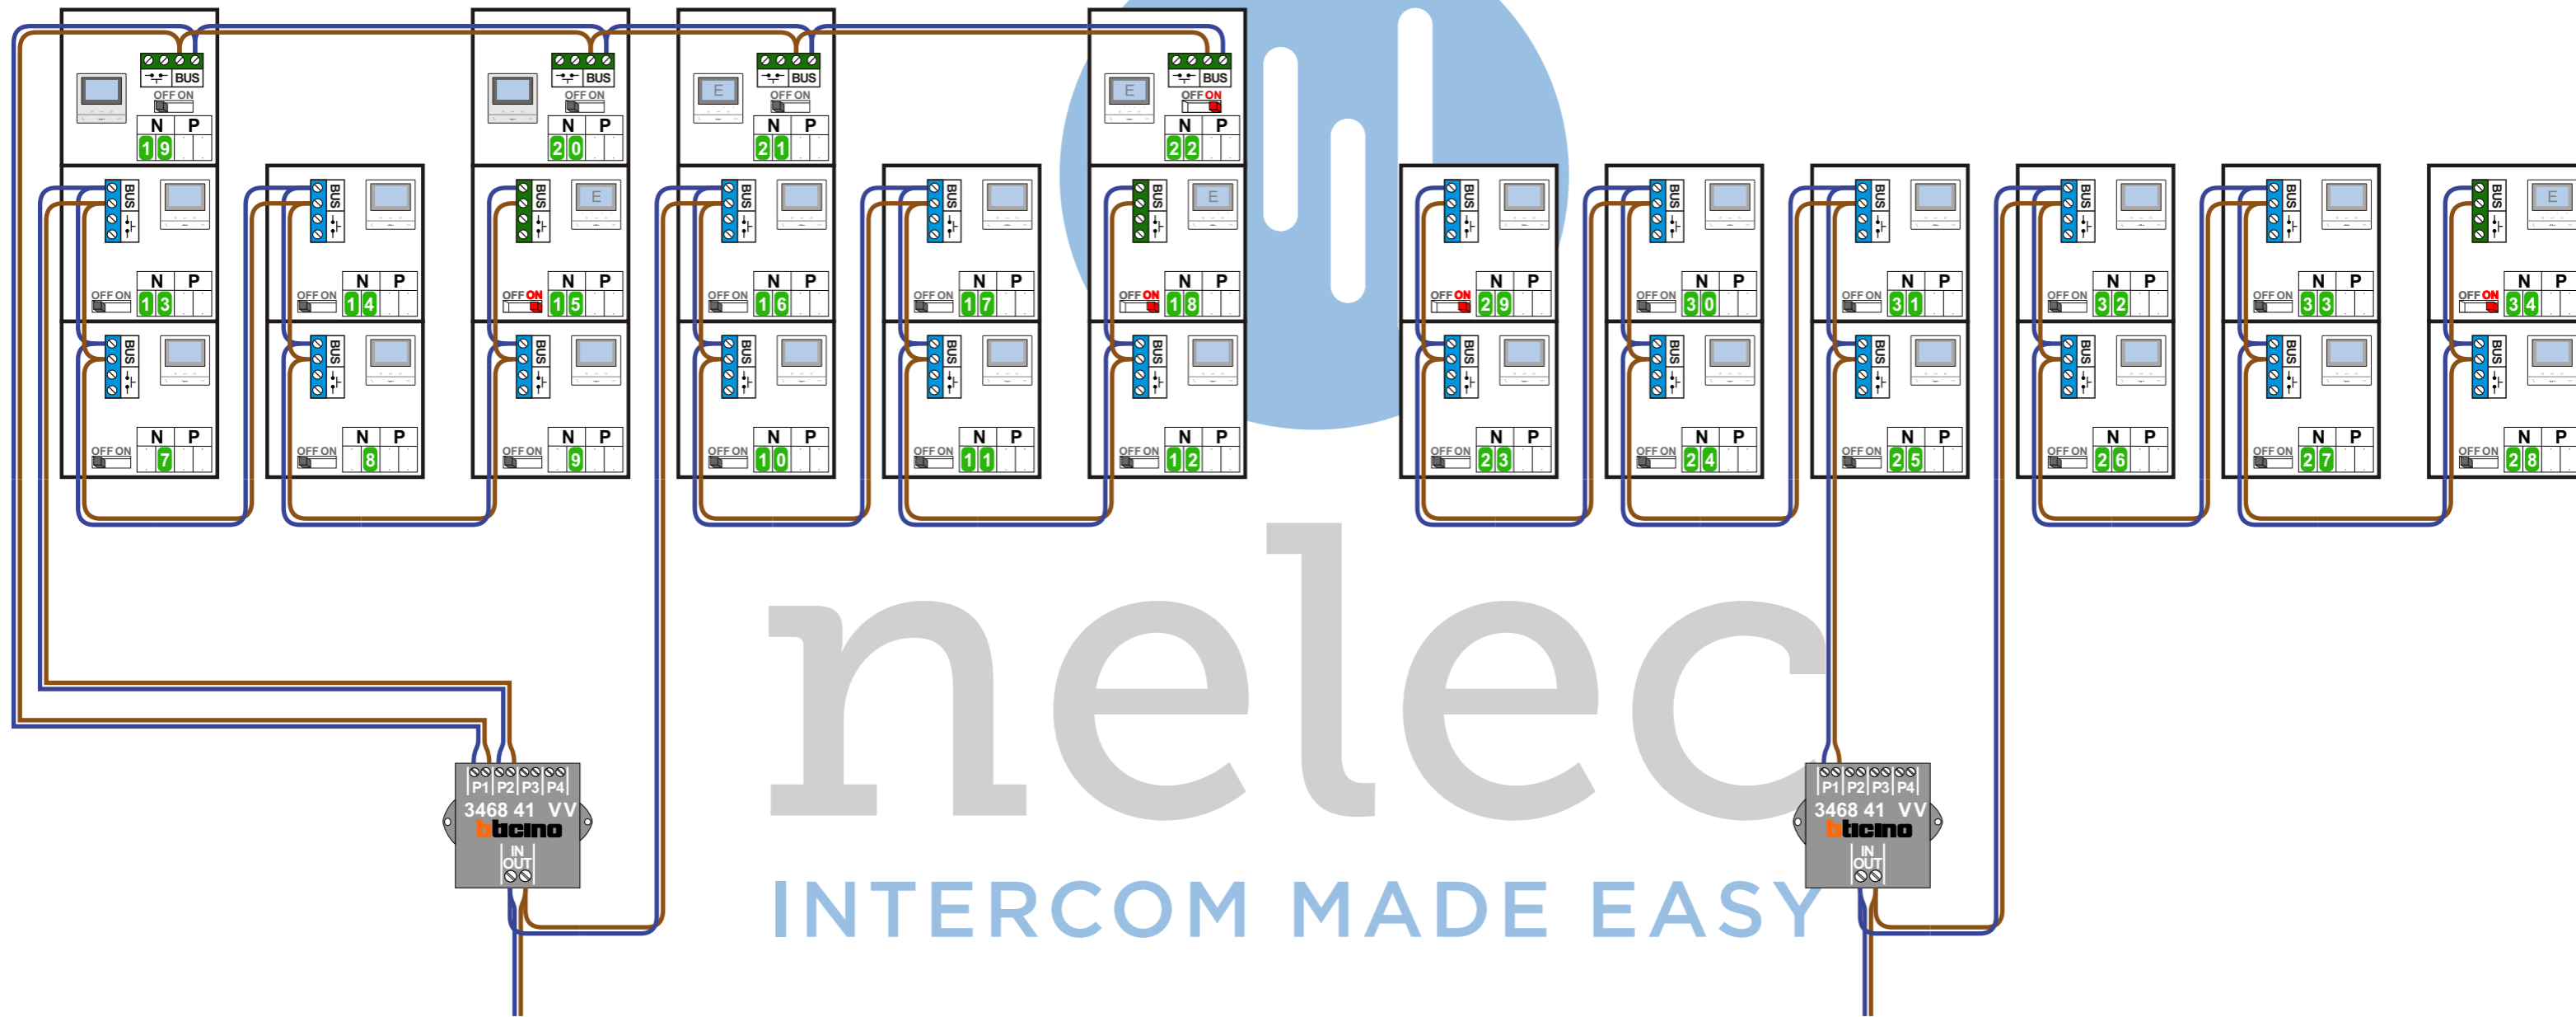

= systeemkabel
Bij andere getwiste kabel **66%** afstand!
Bij ongetwiste kabel **max. 50 meter** buitenpost naar videofoon.
UTP op aanvraag.

M-50
De aders moeten **echt OP de connector** doorgelust worden!

Digitizers & flatcables
Niet monteren/demonteren onder spanning
Bedrukkers mogen wel

VideoVerdeler
De aders moeten **echt OP de klemmen** doorgelust worden!

TWEEDRAADS BUS

Bij monteren/demonteren **spanning eraf** voorkomt defecten!

Blok 4

Blok 2

Van KNOOP
Pagina 1

Van KNOOP
Pagina 1

N-Waarde	Huisnummer	Switch-ON	Videfoon
1	12	X	M-50B
2	14	X	M-50B
3	16	X	M-50B
4	18	X	M-50B
5	20	X	M-50B
6	22	X	M-50B
7	24		M-50B
8	26		M-50B
9	28		M-50B
10	30		M-50B
11	32		M-50B
12	34		M-50B
13	36		M-50B
14	38		M-50B
15	40	X	M-50E
16	42		M-50B
17	44		M-50B
18	46	X	M-50E
19	48		M-50B
20	50		M-50B
21	52		M-50E
22	54	X	M-50E
23	17		M-50B
24	19		M-50B
25	21		M-50B
26	23		M-50B
27	25		M-50B
28	27		M-50B
29	29	X	M-50B
30	31		M-50B
31	33		M-50B
32	35		M-50B
33	37		M-50B
34	39	X	M-50B