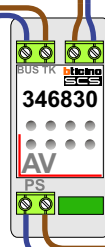

— = systeemkabel
 Bij andere getwiste kabel 66% afstand!
 Bij ongetwiste kabel max. 50 meter buitenpost naar videofoon.
 UTP op aanvraag.

VideoVerdeler

De aders moeten echt **OP** de klemmen doorgelust worden!

nelec
INTERCOM MADE EASY

12 Vdc opener

Max. 100 meter systeemkabel tot laatste videofoon

Max. 50 meter

Max. 2 meter

nelec
INTERCOM MADE EASY