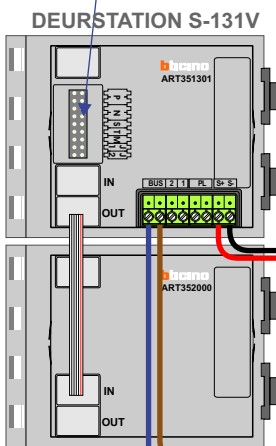

— = systeemkabel
 Bij andere getwiste kabel 66% afstand!
 Bij ongetwiste kabel max. 50 meter buitenpost naar videofoon.
 UTP op aanvraag.

VideoVerdeler

De aders moeten echt **OP** de klemmen doorgelust worden!

nelec
INTERCOM MADE EASY

12 Vdc opener

Max. 100 meter systeemkabel tot laatste videofoon

Max. 50 meter

Max. 2 meter

nelec
INTERCOM MADE EASY