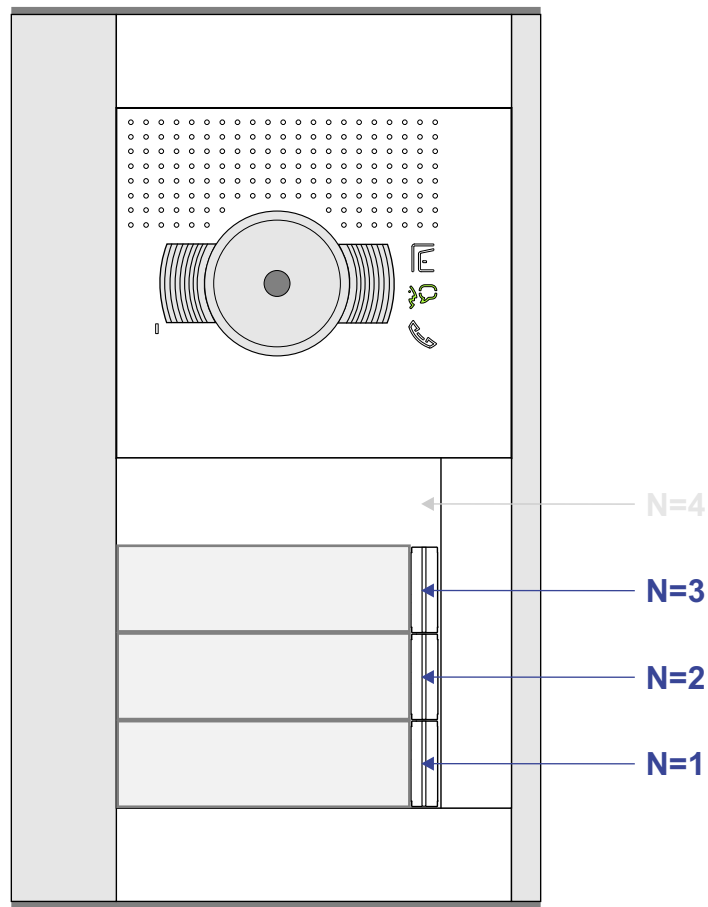

— = systeemkabel
 Bij andere getwiste kabel 66% afstand!
 Bij ongetwiste kabel max. 50 meter buitenpost naar videofoon.
 UTP op aanvraag.

VideoVerdeler

De aders moeten echt **OP** de klemmen doorgelust worden!

nelec
INTERCOM MADE EASY

12 Vdc opener

Max. 100 meter systeemkabel tot laatste videofoon

Max. 50 meter

Max. 2 meter

nelec
INTERCOM MADE EASY