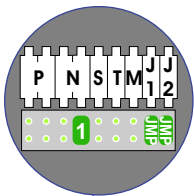

— = systeemkabel
 Bij andere getwiste kabel 66% afstand!
 Bij ongetwiste kabel max. 50 meter buitenpost naar videofoon.
 UTP op aanvraag.

VideoVerdeler

De aders moeten echt **OP** de klemmen doorgelust worden!

nelec
INTERCOM MADE EASY

12 Vdc opener

Max. 100 meter systeemkabel tot laatste videofoon

Max. 50 meter

Max. 2 meter

nelec
INTERCOM MADE EASY