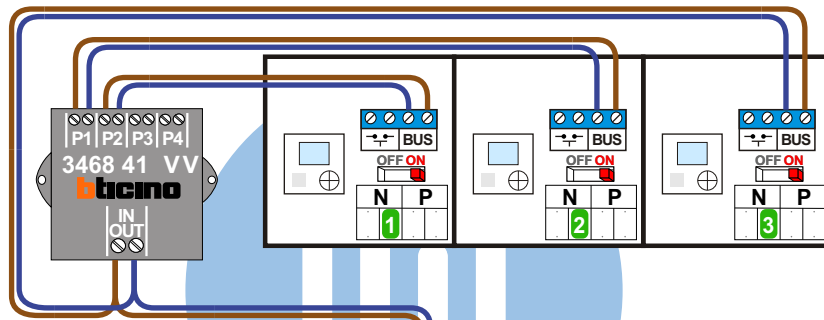

— = systeemkabel
 Bij andere getwiste kabel 66% afstand!
 Bij ongetwiste kabel max. 50 meter buitenpost naar videofoon.
 UTP op aanvraag.

VideoVerdeler

De aders moeten echt **OP** de klemmen doorgelust worden!

nelec
INTERCOM MADE EASY

12 Vdc opener

Max. 100 meter systeemkabel tot laatste videofoon

Max. 50 meter

Max. 2 meter

nelec
INTERCOM MADE EASY