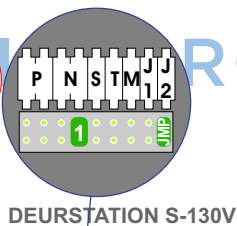

— = systeemkabel
 Bij andere getwiste kabel 66% afstand!
 Bij ongetwiste kabel max. 50 meter buitenpost naar videofoon.
 UTP op aanvraag.

M-40

 De aders moeten echt OP de connector doorgelust worden!

Max. 100 meter systeemkabel tot laatste videofoon

nokjes connectoren wijzen naar elkaar

Max. 50 meter

Max. 2 meter