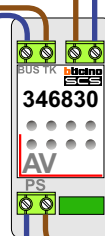

nokjes connectoren wijzen naar elkaar

Max. 50 meter

Max. 2 meter