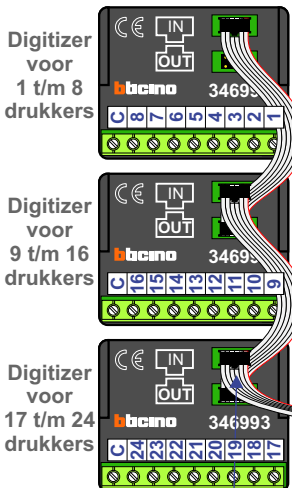

— = systeemkabel
 Bij andere getwiste kabel 66% afstand!
 Bij ongetwiste kabel max. 50 meter buitenpost naar videofoon.
 UTP op aanvraag.

M-40

 De aders moeten echt OP de connector doorgelust worden!

Max. 100 meter systeemkabel tot laatste videofoon

nokjes connectoren wijzen naar elkaar

Max. 50 meter

Max. 2 meter