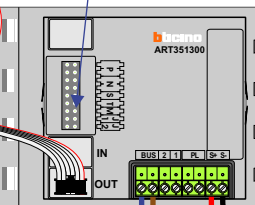

— = systeemkabel
 Bij andere getwiste kabel 66% afstand!
 Bij ongetwiste kabel max. 50 meter buitenpost naar videofoon.
 UTP op aanvraag.

M-40

 De aders moeten echt OP de connector doorgelust worden!

Max. 100 meter systeemkabel tot laatste videofoon

nokjes connectoren wijzen naar elkaar

Max. 50 meter

Max. 2 meter