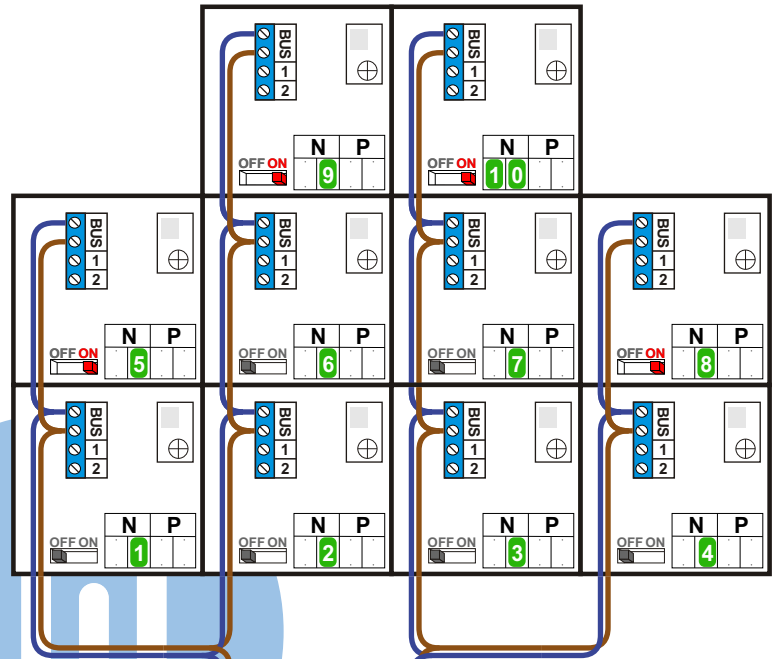

**— = systeemkabel**  
 Bij kabel 2 x 1 mm<sup>2</sup>:  
 180% afstand!  
 Bij kabel 2 x 0,28 mm<sup>2</sup>:  
 60% afstand!  
 UTP op aanvraag.

Bij installaties zonder beeld maakt het niet uit hoe je de bus aansluit. De telefoons hoeven niet in serie en eindweerstand zijn niet nodig.

Max. 320 meter systeemkabel tot laatste deurtelefoon