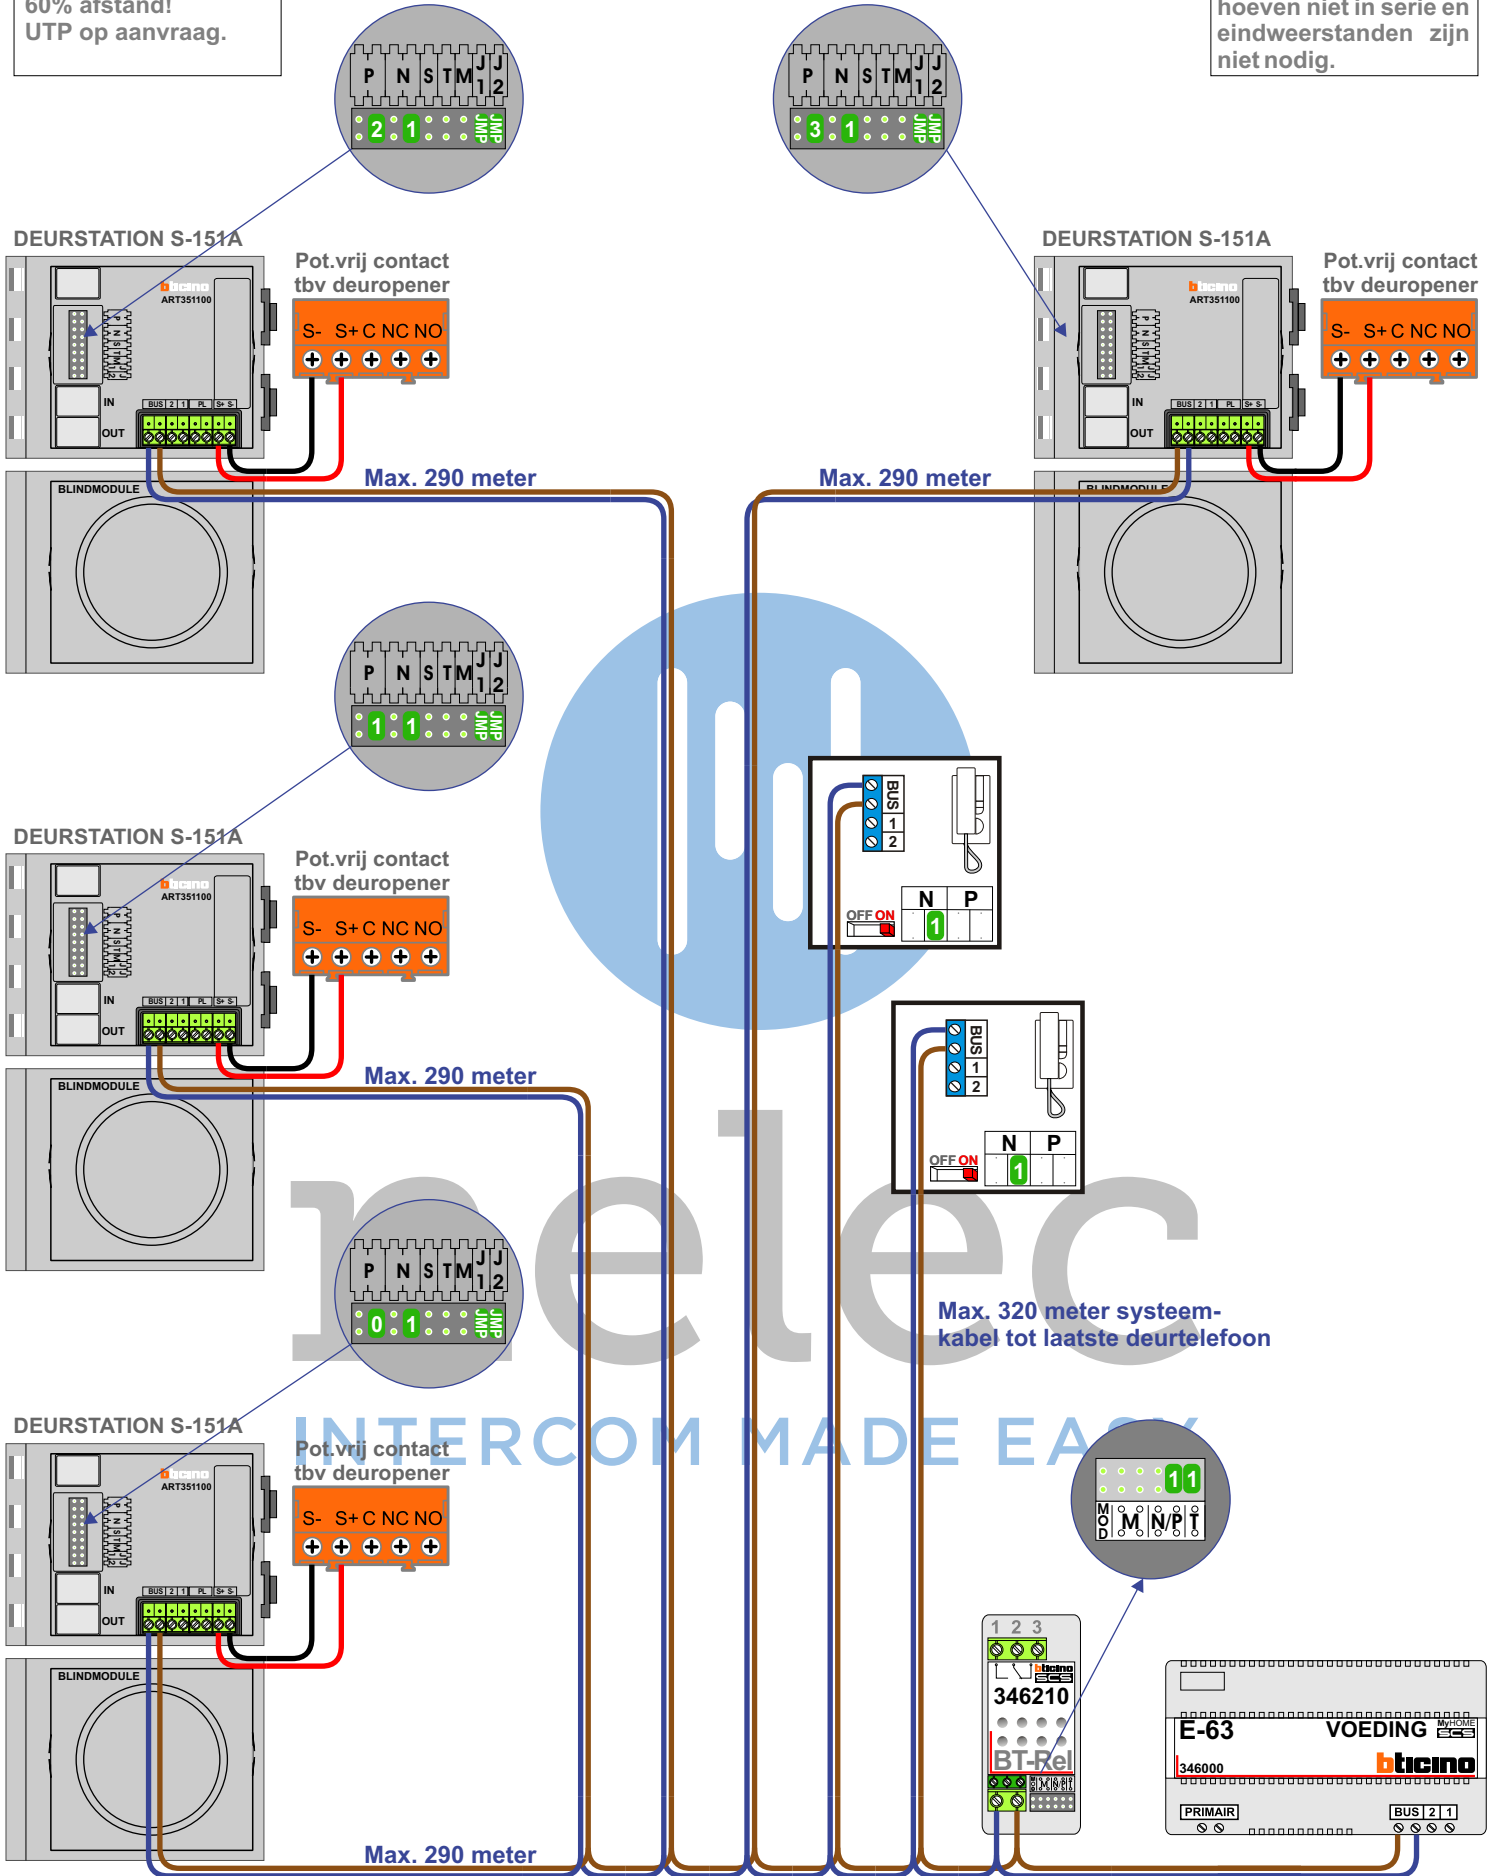

— = systeemkabel
 Bij kabel 2 x 1 mm²:
 180% afstand!
 Bij kabel 2 x 0,28 mm²:
 60% afstand!
 UTP op aanvraag.

Bij installaties zonder beeld maakt het niet uit hoe je de bus aansluit. De telefoons hoeven niet in serie en eindweerstand zijn niet nodig.

nelec
INTERCOM MADE EASY