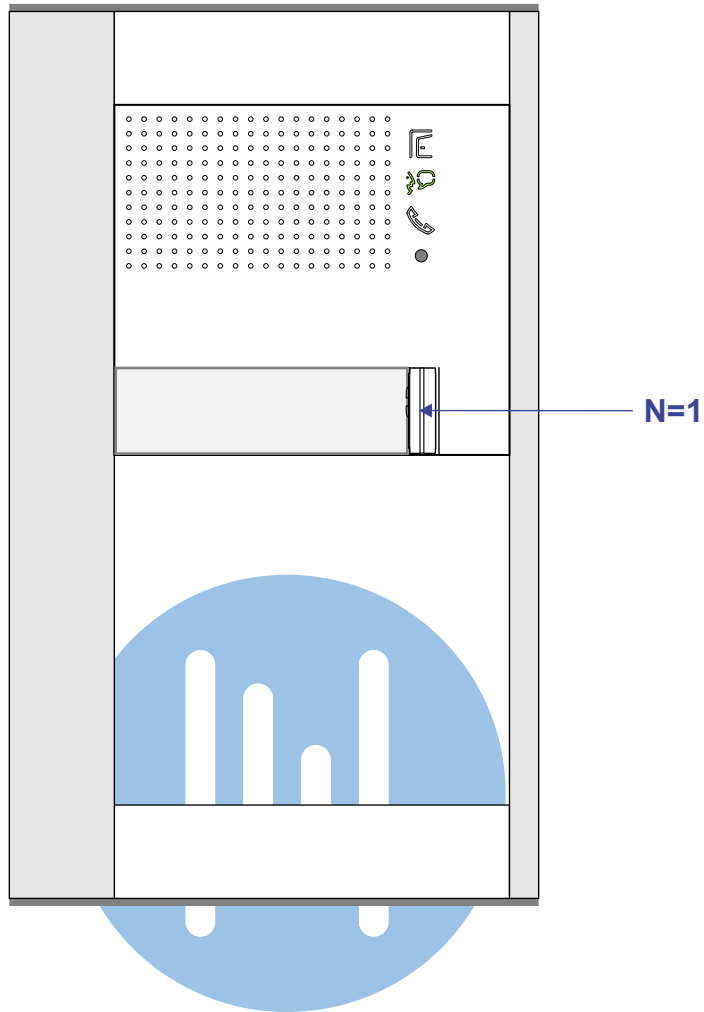

— = systeemkabel
 Bij kabel 2 x 1 mm²:
 180% afstand!
 Bij kabel 2 x 0,28 mm²:
 60% afstand!
 UTP op aanvraag.

Bij installaties zonder beeld maakt het niet uit hoe je de bus aansluit. De telefoons hoeven niet in serie en eindweerstand zijn niet nodig.