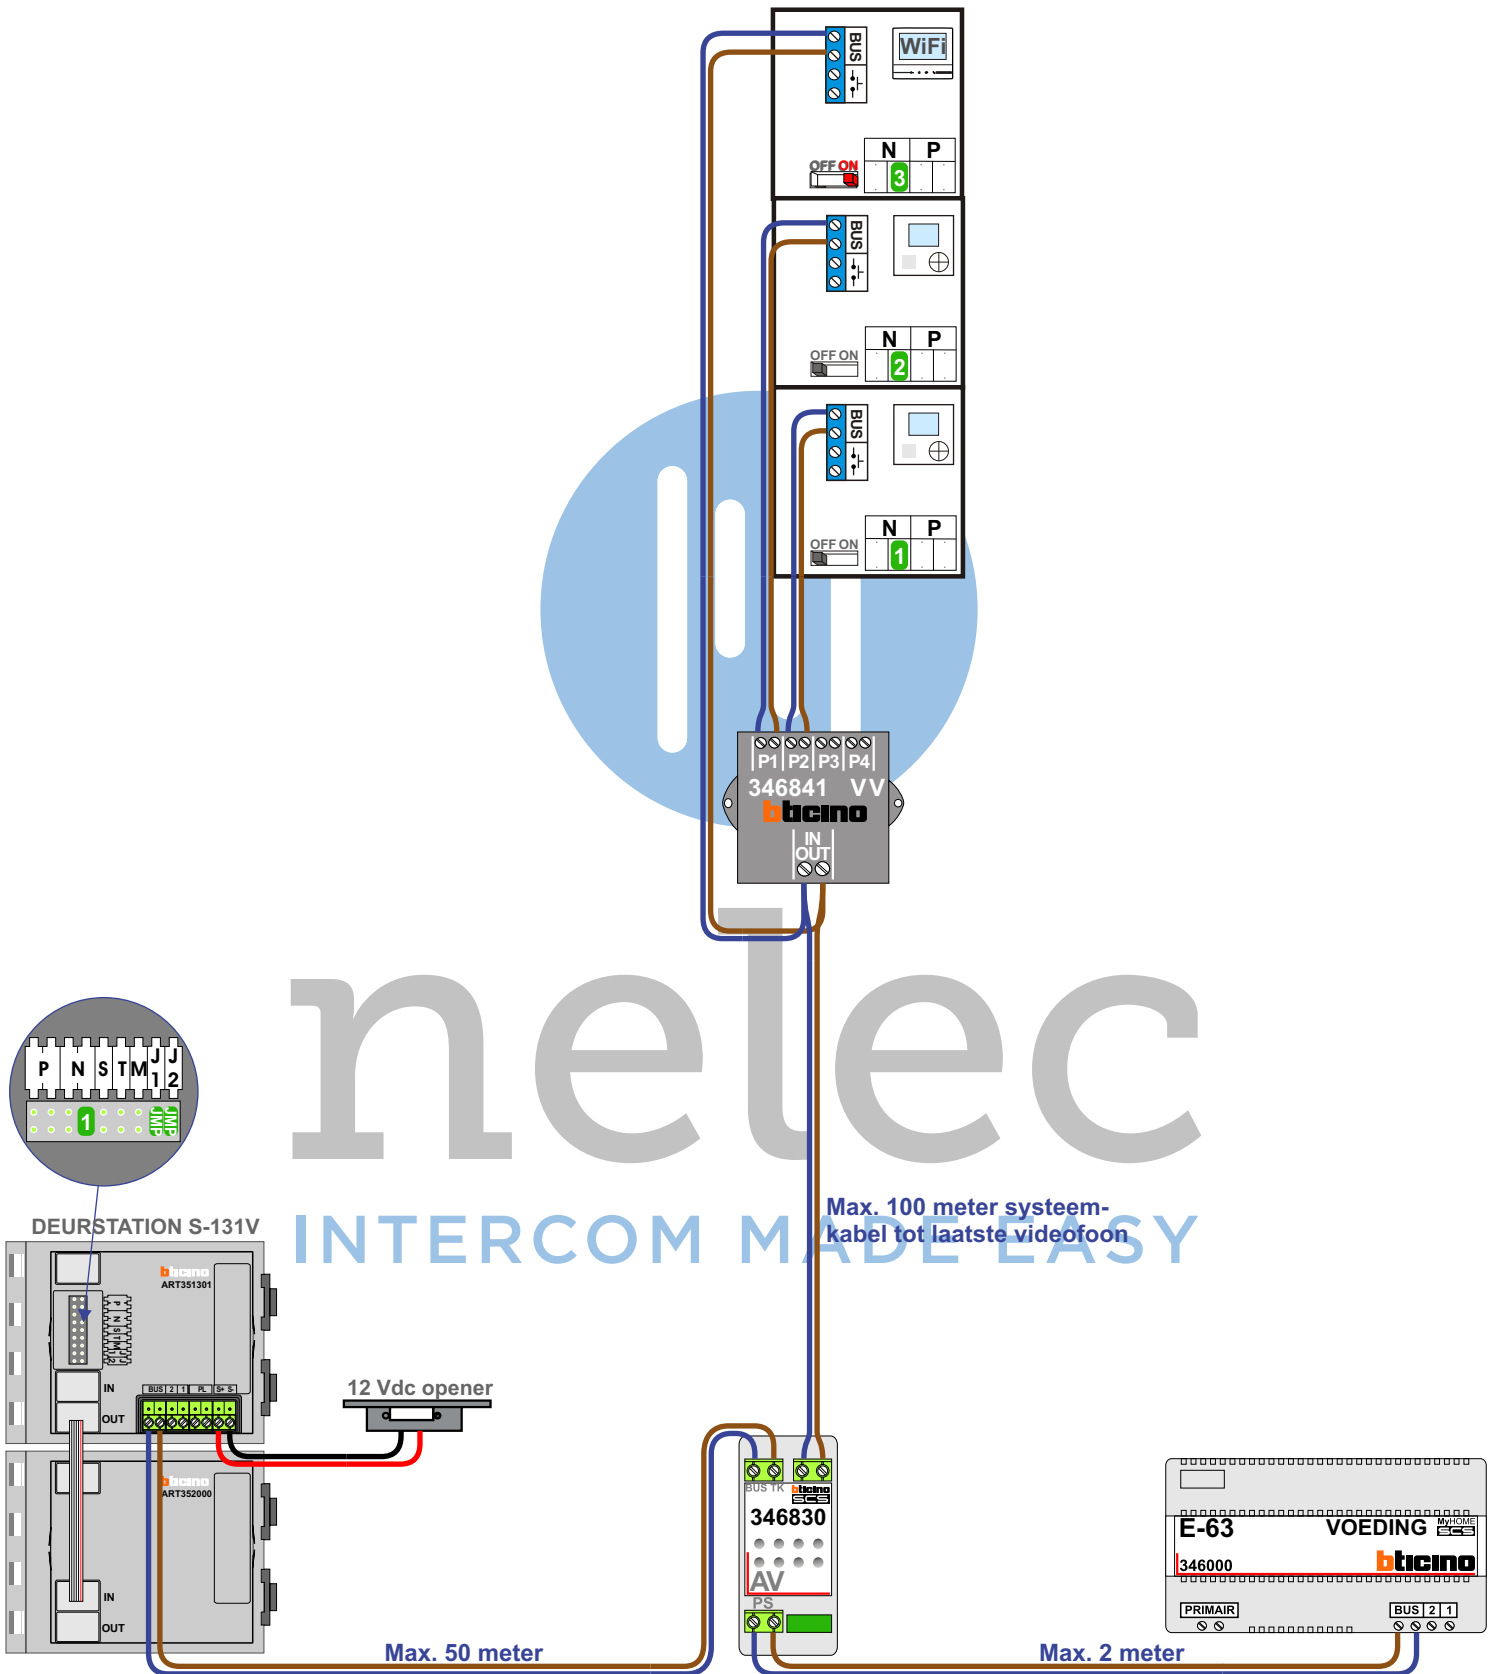

**— = systeemkabel**  
 Bij andere getwiste kabel 66% afstand!  
 Bij ongetwiste kabel max. 50 meter buitenpost naar videofoon.  
 UTP op aanvraag.

**VideoVerdeler**

De anders moeten echt **OP** de klemmen doorgelust worden!

nelec  
INTERCOM MADE EASY