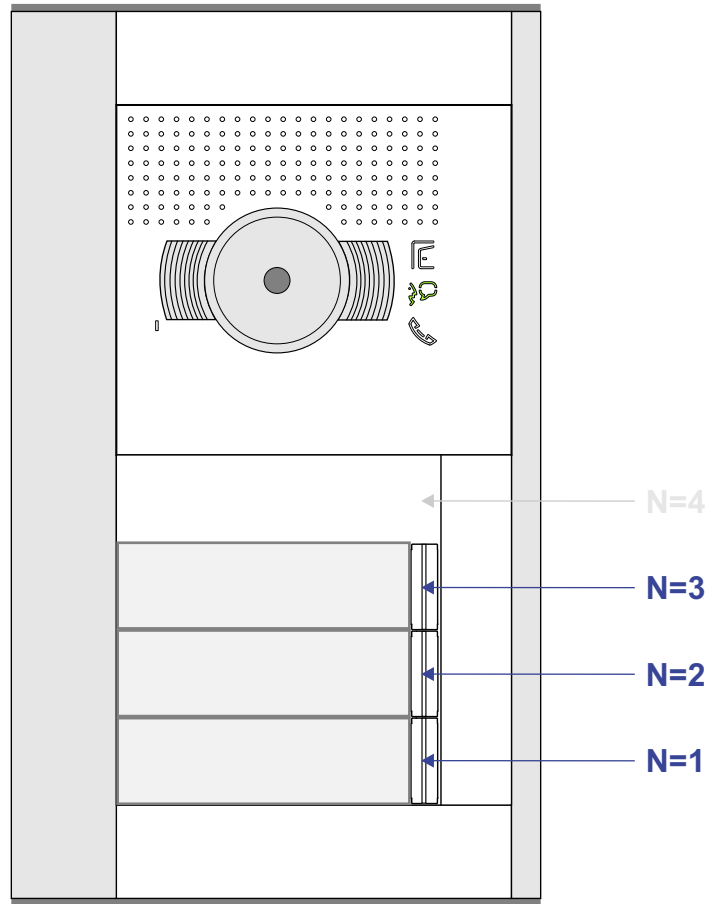

**— = systeemkabel**  
 Bij andere getwiste kabel 66% afstand!  
 Bij ongetwiste kabel max. 50 meter buitenpost naar videofoon.  
 UTP op aanvraag.

**VideoVerdeler**

De anders moeten echt **OP** de klemmen doorgelust worden!