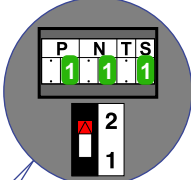

— = systeemkabel
 Bij andere getwiste kabel 66% afstand!
 Bij ongetwiste kabel max. 50 meter buitenpost naar videofoon.
 UTP op aanvraag.

VideoVerdeler

De anders moeten echt **OP** de klemmen doorgelust worden!

12 Vdc opener

12 Vdc opener

Max. 50 meter

Max. 100 meter systeemkabel tot laatste videofoon

Max. 50 meter

Max. 2 meter

nelec
INTERCOM MADE EASY