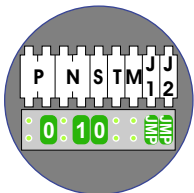

— = systeemkabel
 Bij andere getwiste kabel 66% afstand!
 Bij ongetwiste kabel max. 50 meter buitenpost naar videofoon.
 UTP op aanvraag.

VideoVerdeler

De anders moeten echt **OP** de klemmen doorgelust worden!

12 Vdc opener

12 Vdc opener

Max. 50 meter

Max. 100 meter systeemkabel tot laatste videofoon

Max. 50 meter

Max. 2 meter

nelec
INTERCOM MADE EASY