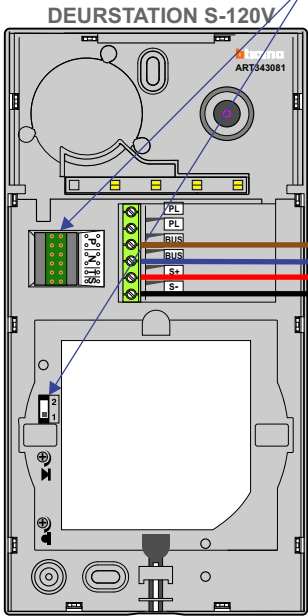

— = systeemkabel
 Bij andere getwiste kabel 66% afstand!
 Bij ongetwiste kabel max. 50 meter buitenpost naar videofoon.
 UTP op aanvraag.

VideoVerdeler

De anders moeten echt **OP** de klemmen doorgelust worden!

12 Vdc opener

12 Vdc opener

Max. 50 meter

Max. 100 meter systeemkabel tot laatste videofoon

Max. 50 meter

Max. 2 meter

nelec
INTERCOM MADE EASY