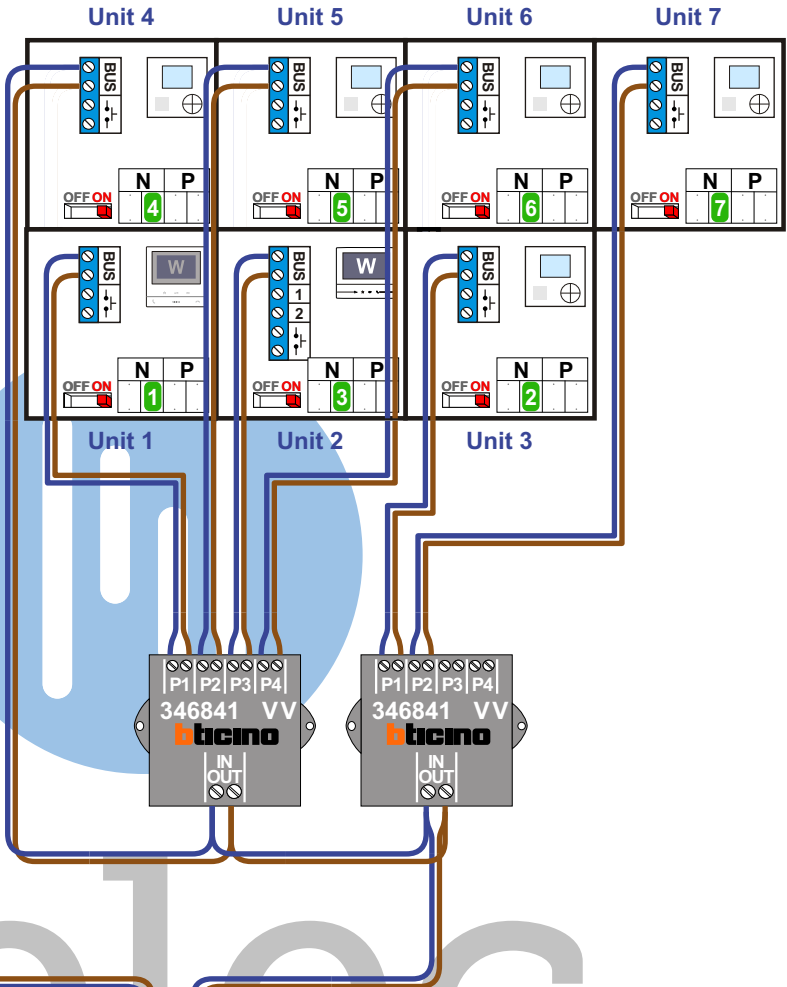

— = systeemkabel
 Bij andere getwiste kabel 66% afstand!
 Bij ongetwiste kabel max. 50 meter buitenpost naar videofoon.
 UTP op aanvraag.

VideoVerdeler

De anders moeten echt **OP** de klemmen doorgelust worden!

12 Vdc opener

12 Vdc opener

Max. 50 meter

Max. 100 meter systeemkabel tot laatste videofoon

Max. 50 meter

Max. 2 meter

nelec
INTERCOM MADE EASY