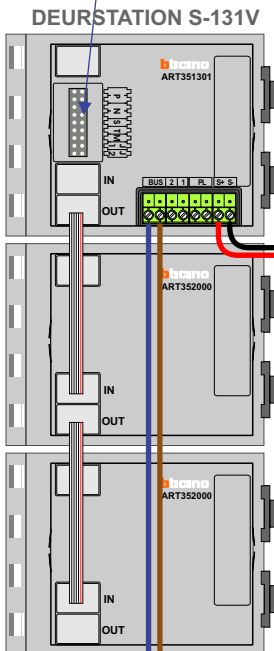

— = systeemkabel
 Bij andere getwiste kabel 66% afstand!
 Bij ongetwiste kabel max. 50 meter buitenpost naar videofoon.
 UTP op aanvraag.

VideoVerdeler

De anders moeten echt **OP** de klemmen doorgelust worden!

12 Vdc opener

12 Vdc opener

Max. 50 meter

Max. 100 meter systeemkabel tot laatste videofoon

Max. 50 meter

Max. 2 meter

nelec
INTERCOM MADE EASY