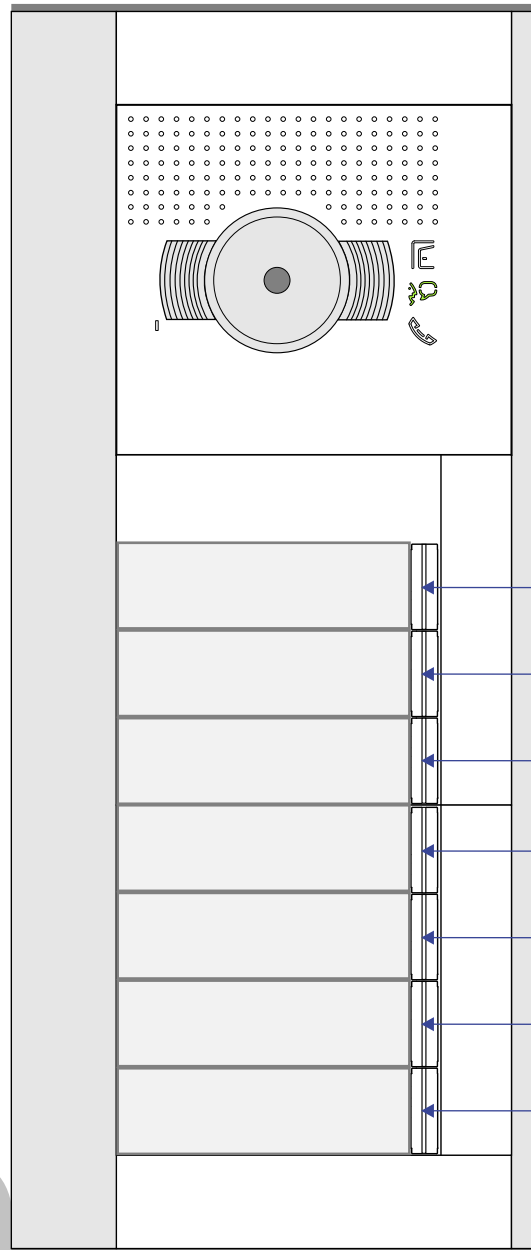

— = systeemkabel
 Bij andere getwiste kabel 66% afstand!
 Bij ongetwiste kabel max. 50 meter buitenpost naar videofoon.
 UTP op aanvraag.

VideoVerdeler

De anders moeten echt **OP** de klemmen doorgelust worden!

12 Vdc opener

12 Vdc opener

Max. 50 meter

Max. 100 meter systeemkabel tot laatste videofoon

Max. 50 meter

Max. 2 meter

nelec
INTERCOM MADE EASY